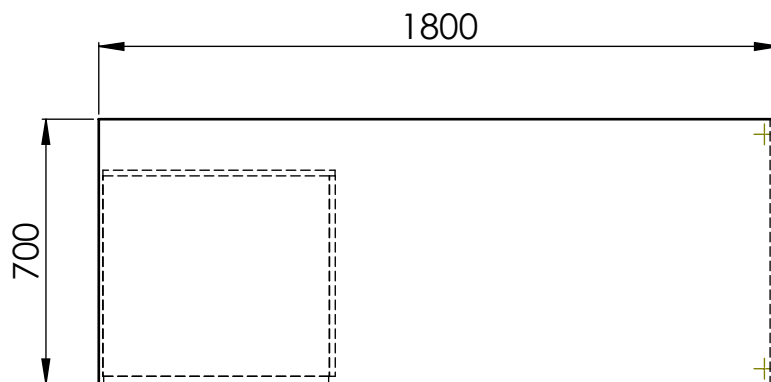

MÍSTO PRO MIKROVLNKU

SKŘÍNKA POUŽITÁ Z LINKY
MÍSTO KTERÉ SE DÁ MYČKA

TENTO VÝKRES JE MAJETKEM SPOLEČNOSTI JAMTECH
KOPIROVÁNÍ A POSKYTOVÁNÍ TŘETÍM OSOBÁM JEN SE SOUHLASEM VLASTNÍKA.

NETOLEROVANÉ ROZMĚRY DLE ISO - 2768 mK

MATERIÁL:
Materiál
HMOTNOST: **není určen**
2418.72

POLOTOVAR:
NORMA:

DATUM:
KRESLIL: **Mervart**

POZNÁMKA:
FORMÁT: **A4**

NÁZEV:
OSTRŮVEK

ČÍSLO VÝKRESU:
REVIZE:
LIST/LISTŮ: **1/1**

MĚŘÍTKO: **1:20**