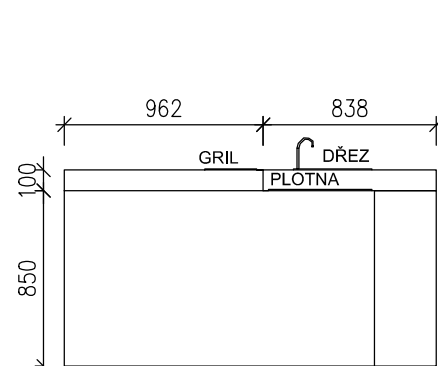

POHLED

ŘEZ B-B

ŘEZ A-A

- 1-výsuvný drátěný systém
 - 2-výklop
 - 3-zásuvky
 - 4-dvířka
- materiál- LAMINO

ŘEZ B-B

ŘEZ A-A