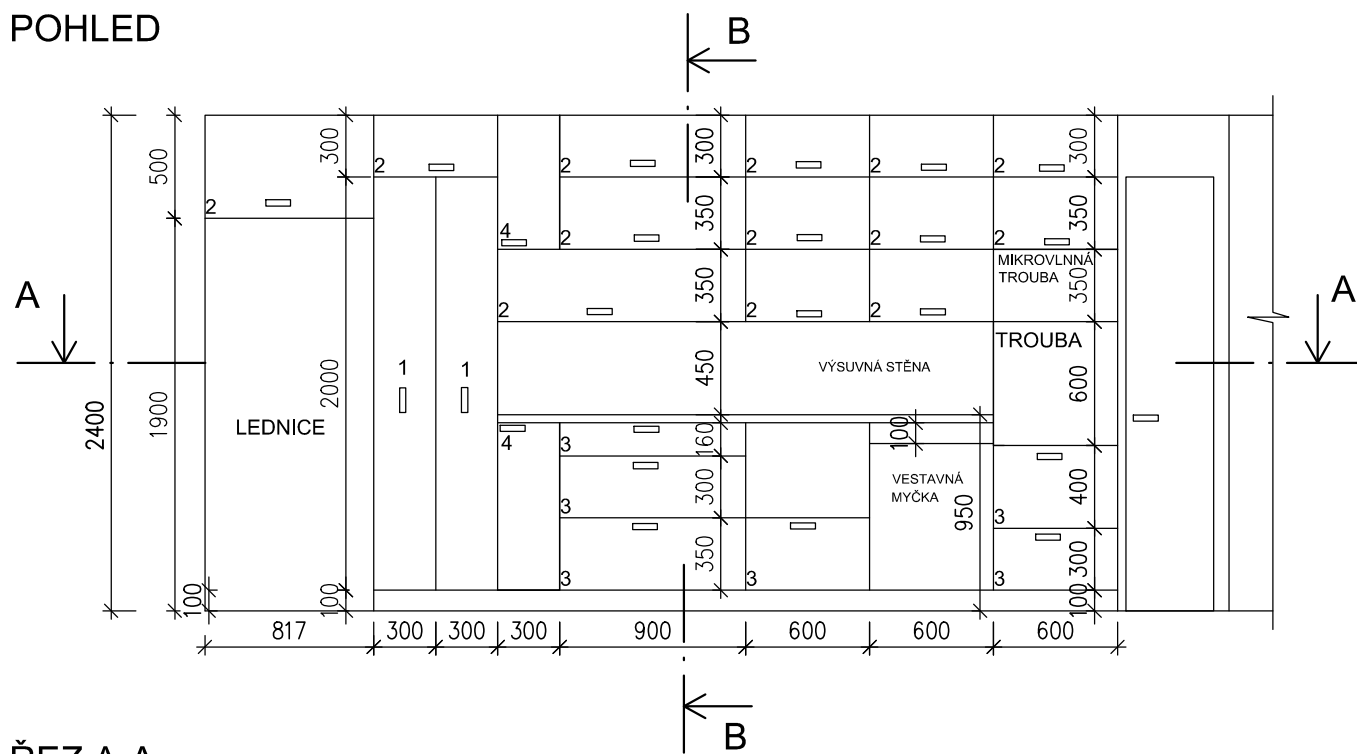

POHLED

ŘEZ B-B

ŘEZ A-A

- 1-výsuvný drátěný systém
 - 2-výklop
 - 3-zásuvky
 - 4-dvířka
- materiál- LAMINO

ŘEZ B-B

ŘEZ A-A