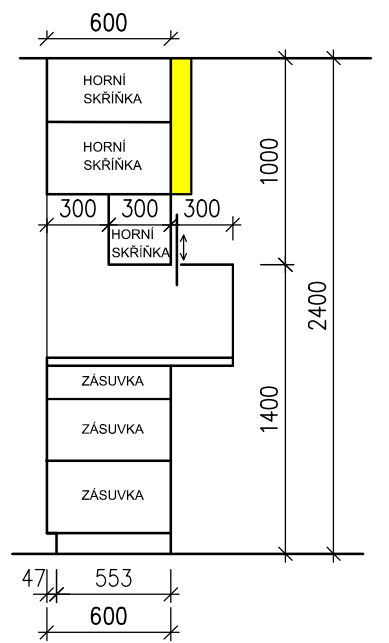

POHLED

ŘEZ B-B

ŘEZ A-A

- 1-výsuvný drátěný systém
 - 2-výklop
 - 3-zásuvky
 - 4-dvířka
- materiál- LAMINO

ŘEZ B-B

ŘEZ A-A