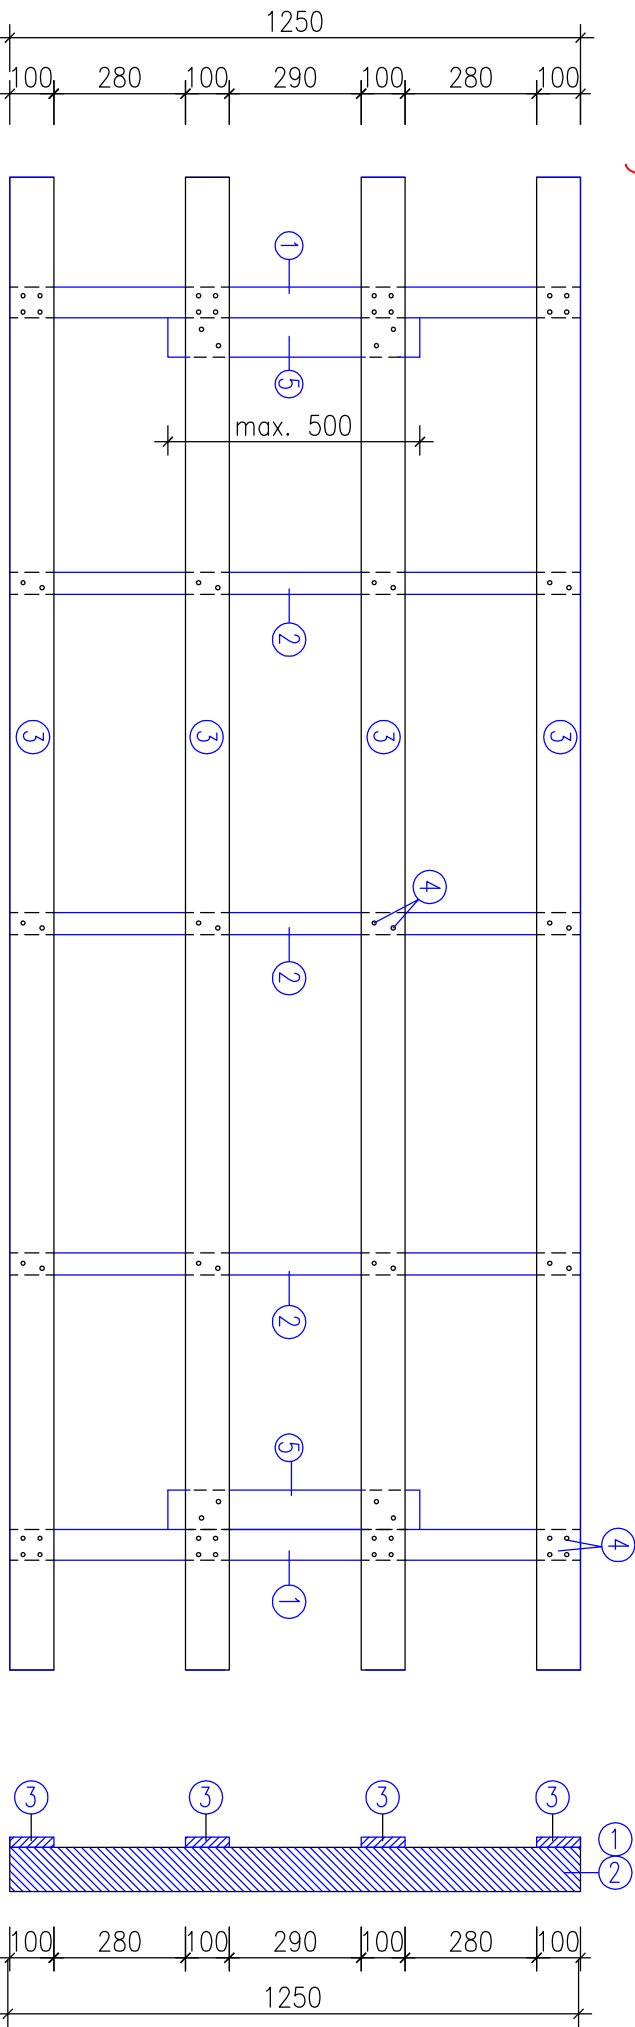

# ZÁKLADNÍ PALETA 1250x3380 mm Půdorys

## Podélný řez

## Příčný řez

- |   |                     |             |    |    |
|---|---------------------|-------------|----|----|
| 1 | HRANOL KRAJINÍ      | 70x100x1300 | 2  | ks |
| 2 | HRANOL VNITŘNÍ      | 50x100x1300 | 3  | ks |
| 3 | PŘÍŘEZ LOŽNÉ PLOCHY | 100x22x3380 | 4  | ks |
| 4 | HŘEBÍK 70/3.1       |             | 64 | ks |
| 5 | PŘÍŘEZ LOŽNÉ PLOCHY | 100x22x500  | 2  | ks |