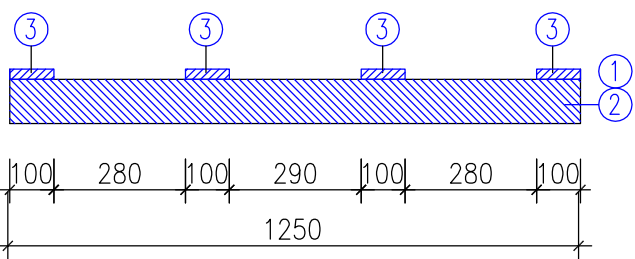

# ZÁKLADNÍ PALETA 1250x3380 mm Půdorys

## Podélný řez

## Příčný řez

- |   |                     |             |    |    |
|---|---------------------|-------------|----|----|
| 1 | HRANOL KRAJINÍ      | 70x100x1300 | 2  | ks |
| 2 | HRANOL VNITŘNÍ      | 50x100x1300 | 3  | ks |
| 3 | PŘÍŘEZ LOŽNÉ PLOCHY | 100x22x3380 | 4  | ks |
| 4 | HŘEBÍK 70/3.1       |             | 64 | ks |
| 5 | PŘÍŘEZ LOŽNÉ PLOCHY | 100x22x500  | 2  | ks |