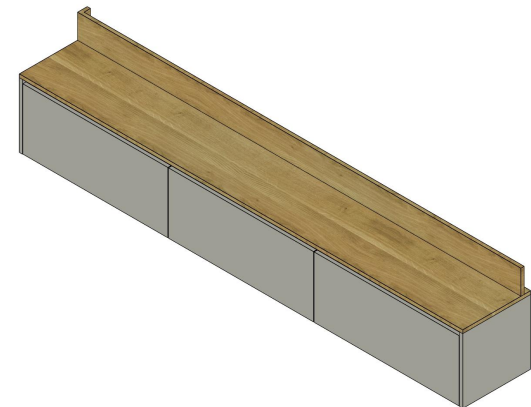

popis: závěsná skříňka pod TV se 3 sklopnými dvířky s tlumením a obkladovou deskou pro zakrytí kabelů od TV viz vizualizace

pohledové boky: vlevo plný, vpravo bude stačit zakrývací lišta – skříňka je vedle stěny

popis: 2ks závěsných skříněk pod umyvadlo se 2 plnovýsuvy s tlumením

dekory:

- neviditelné části – bílé hladké lamino, hrana ABS 0,5mm bílá (případně podobná alternativa)
- dvířka a pohledové části – dřevodekor (Dub Vicenza příp. podobná alternativa)

vybavení: umyvadlo viz vizualizace, baterie v černém matném provedení

popis: závěsná skříňka s plnovýsuvem a dvířky s tlumením, za dvířky 2ks police

dekory:

- neviditelné části – bílé hladké lamino, hrana ABS 0,5mm bílá (případně podobná alternativa)
- dvířka, čílka a pohledové části – dřevodekor (Dub Vicenza příp. podobná alternativa)

popis horní sestavy: závěsné skříňky se 2 policemi a zafrézovaným led páskem ve dně – vypínač bude v levé části zástěny

popis dolní sestavy: sestava s plnovýsuvy a myčkou, pod dřezem koš, pracovní deska postforming, sokl 50mm