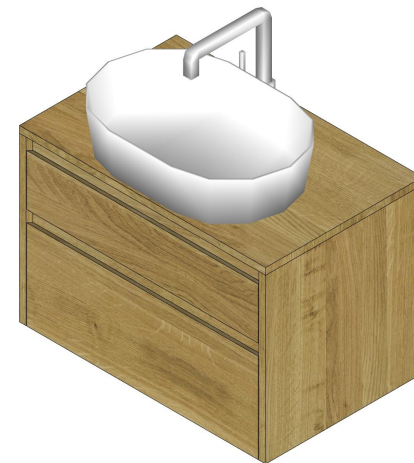

popis: závěsná skříňka pod TV se 3 sklopnými dvířky s tlumením a obkladovou deskou pro zakrytí kabelů od TV viz vizualizace

pohledové boky: vlevo plný, vpravo bude stačit zakrývací lišta – skříňka je vedle stěny

popis: 2ks závěsných skříněk pod umyvadlo se 2 plnovýsuvy s tlumením

dekory:

- neviditelné části – bílé hladké lamino, hrana ABS 0,5mm bílá (případně podobná alternativa)
- dvířka a pohledové části – dřevodekor (Dub Vicenza příp. podobná alternativa)

vybavení: umyvadlo viz vizualizace, baterie v černém matném provedení

popis: závěsná skříňka s plnovýsuvem a dvířky s tlumením, za dvířky 2ks police

dekory:

- neviditelné části – bílé hladké lamino, hrana ABS 0,5mm bílá (případně podobná alternativa)
- dvířka, čílka a pohledové části – dřevodekor (Dub Vicenza příp. podobná alternativa)

popis horní sestavy: závěsné skříňky se 2 policemi a zafrézovaným led páskem ve dně – vypínač bude v levé části zástěny

popis dolní sestavy: sestava s plnovýsuvy a myčkou, pod dřezem koš, pracovní deska postforming, sokl 50mm