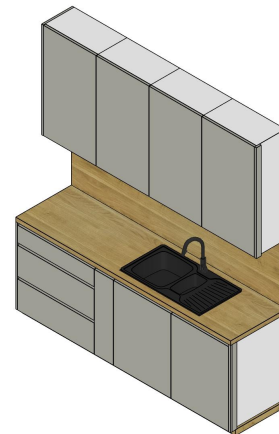

popis: závěsná skříňka pod TV se 3 sklopnými dvířky s tlumením a obkladovou deskou pro zakrytí kabelů od TV viz vizualizace

pohledové boky: vlevo plný, vpravo bude stačit zakrývací lišta – skříňka je vedle stěny

vybavení: umyvadlo viz vizualizace, baterie v černém matném provedení

popis: závěsná skříňka s plnovýsuvem a dvířky s tlumením, za dvířky 2ks police

dekory:

- neviditelné části – bílé hladké lamino, hrana ABS 0,5mm bílá (případně podobná alternativa)
- dvířka, čílka a pohledové části – dřevodekor (Dub Vicenza příp. podobná alternativa)

popis horní sestavy: závěsné skříňky se 2 policemi a zafrézovaným led páskem ve dně – vypínač bude v levé části zástěny

popis dolní sestavy: sestava s plnovýsuvy a myčkou, pod dřezem koš, pracovní deska postforming, sokl 50mm

vybavení: granitový dřez s okapem, baterie v černém matném provedení

*sanitární prvky si dodáme

popis: všechny otvíravé prvky s tlumením, sokl 50mm, vlys po stranách 50mm, vlys nad sakříněmi 18mm

1. potravinová skříň s 5 policemi,
2. skříň s vestavěnou troubou a plnovýsuvy,
3. potravinová skříň s 5 policemi,
4. lednice s mrazákem, nad lednicí police