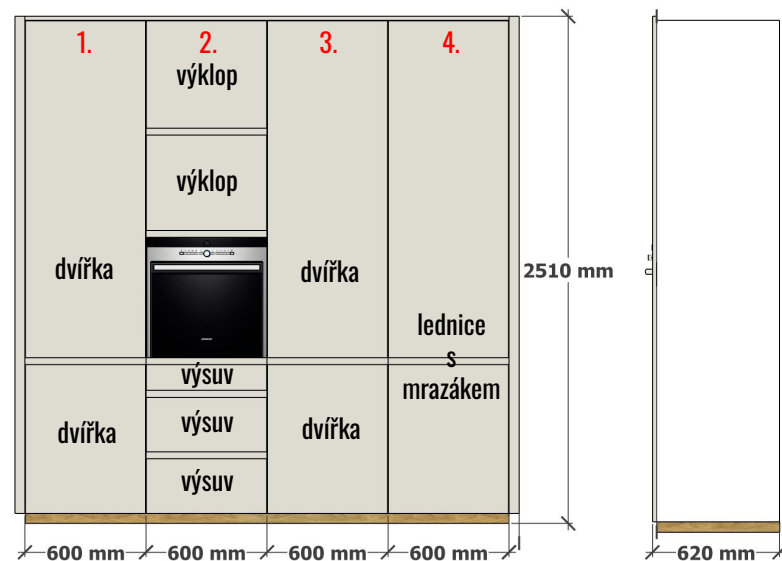

popis: všechny otvíravé prvky s tlumením, sokl 50mm, vlys po stranách 50mm, vlys nad sakříněmi 18mm

1. potravinová skříň s 5 policemi,
2. skříň s vestavěnou troubou a plnovýsuvy,
3. potravinová skříň s 5 policemi,
4. lednice s mrazákem, nad lednicí police

dekory:

- korpus a neviditelné části – bílé hladké lamino, hrana ABS 0,5mm bílá (případně podobná alternativa)
- dvířka, čílka a pohledové části – RAL 7044
- sokl – dřevodekor (Dub Vicenza příp. podobná alternativa)