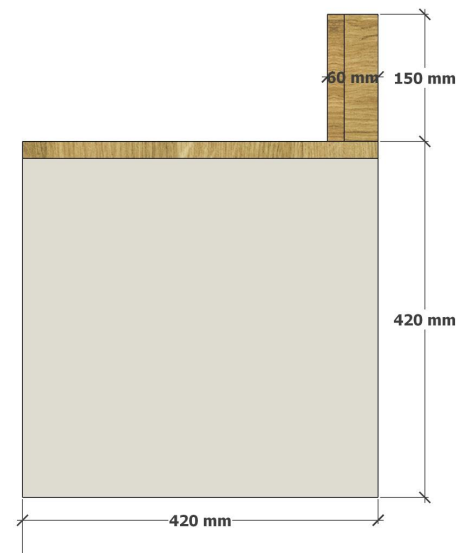

popis: závěsná skříňka pod TV se 3 sklopnými dvířky s tlumením a obkladovou deskou pro zakrytí kabelů od TV viz vizualizace

pohledové boky: vlevo plný, vpravo bude stačit zakrývací lišta – skříňka je vedle stěny

popis: 2ks závěsných skříněk pod umyvadlo se 2 plnovýsuvy s tlumením

dekory:

- neviditelné části – bílé hladké lamino, hrana ABS 0,5mm bílá (případně podobná alternativa)
- dvířka a pohledové části – dřevodekor (Dub Vicenza příp. podobná alternativa)