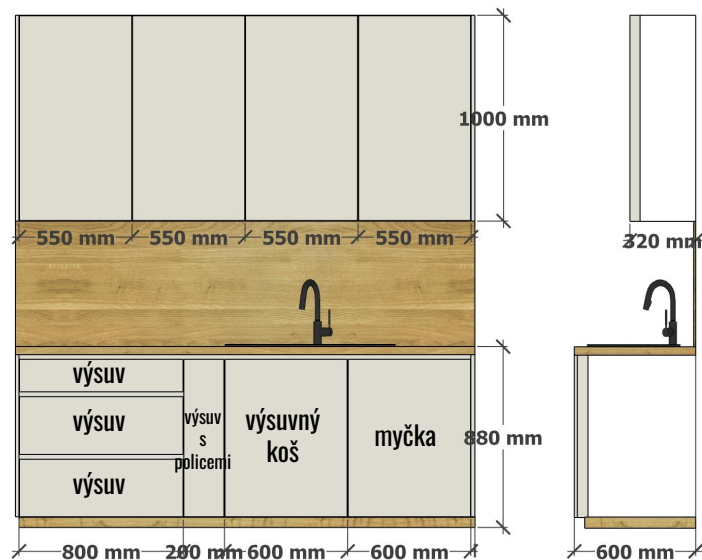

popis horní sestavy: závěsné skříňky se 2 policemi a zafrézovaným led páskem ve dně – vypínač bude v levé části zástěny

popis dolní sestavy: sestava s plnovýsuvy a myčkou, pod dřezem koš, pracovní deska postforming, sokl 50mm

pohledové boky: vlevo plný, vpravo bude stačit zakrývací lišta – sestava je vedle stěny

dekory:

- korpus a neviditelné části – bílé hladké lamino, hrana ABS 0,5mm bílá (případně podobná alternativa)
- dvířka, čílka a pohledové části – RAL 7044
- pracovní deska, zástěna a sokl – dřevodekor (Dub Vicenza příp. podobná alternativa)

vybavení: granitový dřez s okapem, baterie v černém matném provedení

*sanitární prvky si dodáme