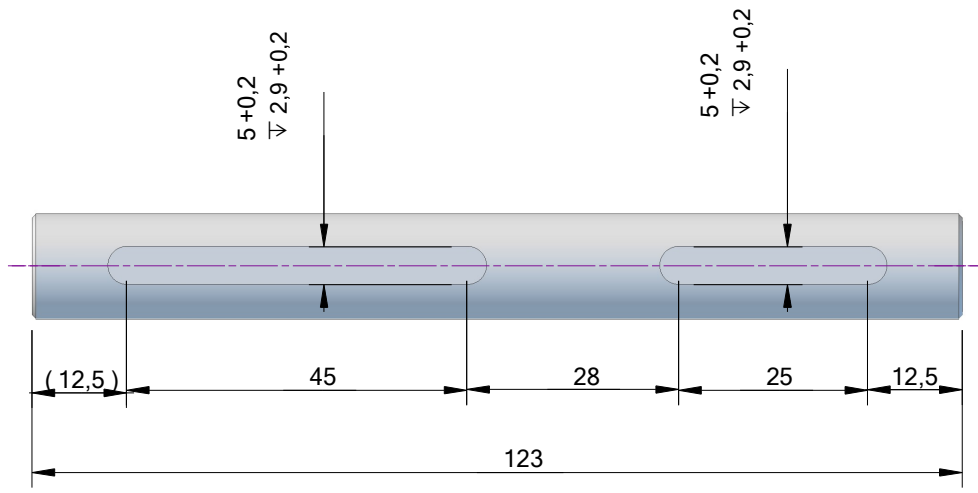

1 2 3 4 5 6

A

A

B

B

C

C

D

D

		Roffelsen PLASTICS	
<i>Name</i> Hriadel'		<i>Material</i> 12 050	
<i>Treatment</i> Zušlachtení 25-30 HRC	<i>Date</i> 18.6.2021	<i>Quantity</i> 1x	<i>Scale</i> 1:1

1 2 3 4 5 6