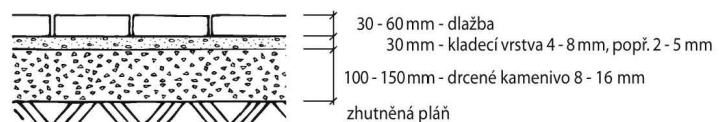

soused - čtvercová zatravnovací dlažba

SKLADBA CHODNÍK

SKLADBA PARKOVACÍ PLOCHA

zatravnovací dlažba BEST - AKVALINES

ref. výr. BEST - OLYMPIA