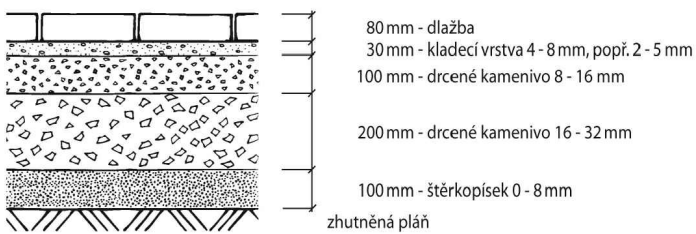

soused - čtvercová zatravnovací dlažba

SKLADBA CHODNÍK

SKLADBA PARKOVACÍ PLOCHA

zatravnovací dlažba BEST - AKVALINES

ref. výr. BEST - OLYMPIA