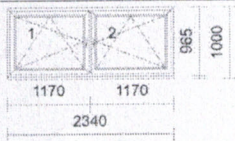

Pozice	Množství	Popis	Cena za 1ks	Cena celkem
2/2	1 Ks	Série: 76 AD Rám: Blendrahmen 67 mm Křídlo: 2 * Flügel 78 mm Barva rámu: weiss Barva křídla: weiss Kování: Otevíravě-sklopné L, Otevíravě-sklopné P Výplň: 2 * 4LE/14Ar/4/14Ar/4LE U0,6 Rozšíření: název rozšíření / poloha Sohlbankprofil 35 mm dole Rozměry: 2 340mm x 965mm Váha okna: 87		