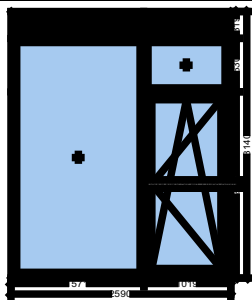

z jednoho OS okna a čtyř pevných polí.
Systém: Reynaers MASTERLINE 8, HI (EPDM)
Hodnota Uw: 0,82 W/(m²K)
Barvy: Profily: 49 7T16 Coatex Antracitová šedá 7016 Standard
Zasklení: 2 x CR.. U_g=0,5 W/(m²K)
CR black
Venkovní: Planibel Top N 4mm kalený
Střed: Clearvision 4mm
Vnitřní: Stratobel s pokovem Cx 33.2
1 x CR.. U_g=0,5 W/(m²K)
CR black
Venkovní: Planibel Top N 6mm kalený
Střed: Clearvision 6mm
Vnitřní: Stratobel s pokovem Cx 44.2
Panel: 2 x Al panel - Ral 48mm U_g=0,6 W/(m²K)
Okenní kování: 1 x SOB CHR EG
Klika: 0606455 (TOUCH), 17 Natural anodised 20μ
Omezovač vyklápění: s
Hmotnost křídla: max. 90kg, 79 9M05 matný
Černá 9005 Standard
Protiprůvanová pojistka: s
Přídavný artikl: Reinforcement Profile 35.6x33mm, 2590 mm
Reinforcement Profile 35.6x33mm, 3140 mm
Krycí profil 49 7T16 Coatex Antracitová šedá 7016 Standard , 3140 mm
Krycí profil 49 7T16 Coatex Antracitová šedá 7016 Standard , 2590 mm

Pozice	Počet	Popis	Cena Kč	Celkem Kč
004	1 Ks			
Pohled zevnitř		Okenní prvek 3360 mm x 3140 mm, sestávající z čtyř pevných polí a jednoho OS okna. Systém: Reynaers MASTERLINE 8, HI (EPDM) Hodnota Uw: 0,78 W/(m²K) Barvy: Profily: 49 7T16 Coatex Antracitová šedá 7016 Standard Zasklení: 1 x CR.. U_g=0,5 W/(m²K) CR black Venkovní: Planibel Top N 8mm ESG Střed: Clearvision 6mm Vnitřní: Stratobel s pokovem Cx 55.2 2 x CR.. U_g=0,5 W/(m²K) CR black Venkovní: Planibel Top N 4mm kalený Střed: Clearvision 4mm Vnitřní: Stratobel s pokovem Cx 33.2 Panel: 2 x Al panel - Ral 48mm U_g=0,6 W/(m²K) Okenní kování: 1 x SOB CHR EG Klika: 0606455 (TOUCH), 17 Natural anodised 20μ Omezovač vyklápění: s Hmotnost křídla: max. 90kg, 79 9M05 matný Černá 9005 Standard Protiprůvanová pojistka: s Přídavný artikl: Reinforcement Profile 35.6x33mm, 3360 mm Reinforcement Profile 35.6x33mm, 3140 mm Krycí profil 49 7T16 Coatex Antracitová šedá 7016 Standard , 3140 mm Krycí profil 49 7T16 Coatex Antracitová šedá 7016 Standard , 3360 mm