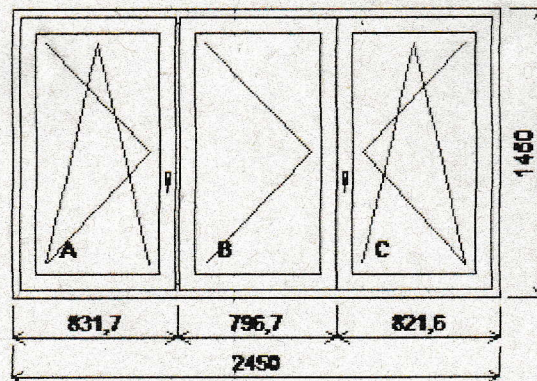

barevné řešení - vnitřní líc bílá barva
vnější líc ořech

zasklení - dvojsklo

kličky standard

Předpokládaná realizace červen 2022

Celkový počet 6 kusů

Pozice 2

Pozice 1 1 kus

obytný pokoj 1. patro

1/1a trojdílné okno se dvěma sloupky, střední díl fix

2350 x 1450 mm

2/1b balkonové dveře otevíravé na balkon levé

900 x 2350 mm

Pozice 2 1 kus

dětský pokoj 1. patro

trojdílné okno s jedním sloupkem vlevo

2450 x 1450 mm

Pozice 3 1 kus

ložnice západní strana 1. patro

dvojdílné okno bez sloupku

1500 x 1500 mm

Pozice 4 1 kus

ložnice severní strana 1. patro

dvojdílné okno bez sloupku

1500 x 1500 mm