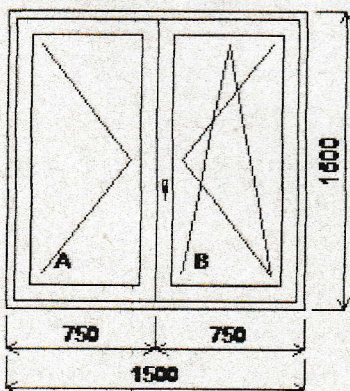

Výměna oken v rodinném domě
č. p. 111/6 Hradec Králové - Roudnička

Pozice 1

Rozměry stávajících dřevěných rámu

Pro výrobu nových oken je nutné zaměření skutečných rozměrů otvorů

Pozice 3, 4, 5, 6

Požadavky pro návrh oken :

1/1a trojdílné okno se dvěma sloupky, střední díl fix

2350 x 1450 mm

2/1b balkonové dveře otevíravé na balkon levé

900 x 2350 mm

Pozice 2 1 kus

dětský pokoj 1. patro

trojdílné okno s jedním sloupkem vlevo

2450 x 1450 mm

Pozice 3 1 kus

ložnice západní strana 1. patro

dvojdílné okno bez sloupku

1500 x 1500 mm

Pozice 4 1 kus

ložnice severní strana 1. patro

dvojdílné okno bez sloupku

1500 x 1500 mm

Pozice 5 1 kus

chodba (schodiště) severní strana 1. patro

dvojdílné okno bez sloupku

1500 x 1500 mm

Pozice 6 1 kus

ložnice severní strana přízemí

1500 x 1500 mm