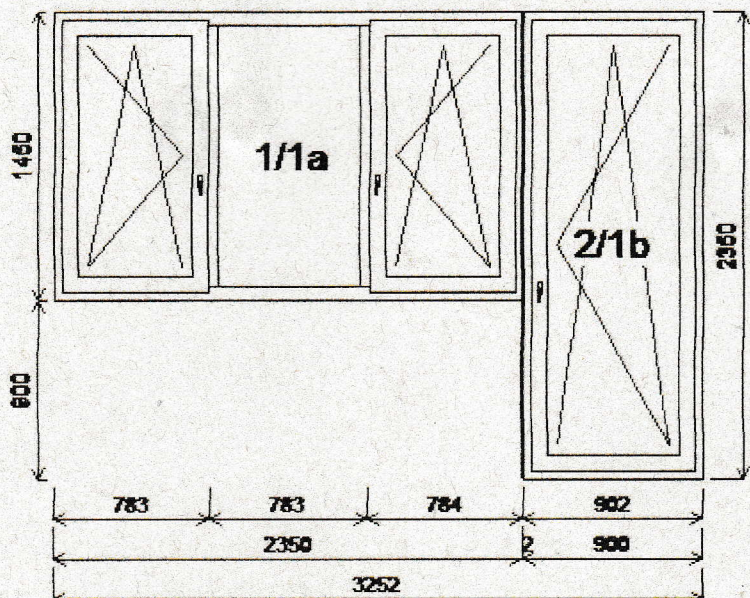

Výměna oken v rodinném domě
č. p. 111/6 Hradec Králové - Roudnička

Pozice 1

Rozměry stávajících dřevěných rámu

Pro výrobu nových oken je nutné zaměření skutečných rozměrů otvorů

Pozice 3, 4, 5, 6

Požadavky pro návrh oken :

1/1a trojdílné okno se dvěma sloupky, střední díl fix

2350 x 1450 mm

2/1b balkonové dveře otevíravé na balkon levé

900 x 2350 mm

Pozice 2 1 kus

dětský pokoj 1. patro

trojdílné okno s jedním sloupkem vlevo

2450 x 1450 mm

Pozice 3 1 kus

ložnice západní strana 1. patro

dvojdílné okno bez sloupku

1500 x 1500 mm

Pozice 4 1 kus

ložnice severní strana 1. patro

dvojdílné okno bez sloupku

1500 x 1500 mm

Pozice 5 1 kus

chodba (schodiště) severní strana 1. patro

dvojdílné okno bez sloupku

1500 x 1500 mm

Pozice 6 1 kus

ložnice severní strana přízemí

1500 x 1500 mm