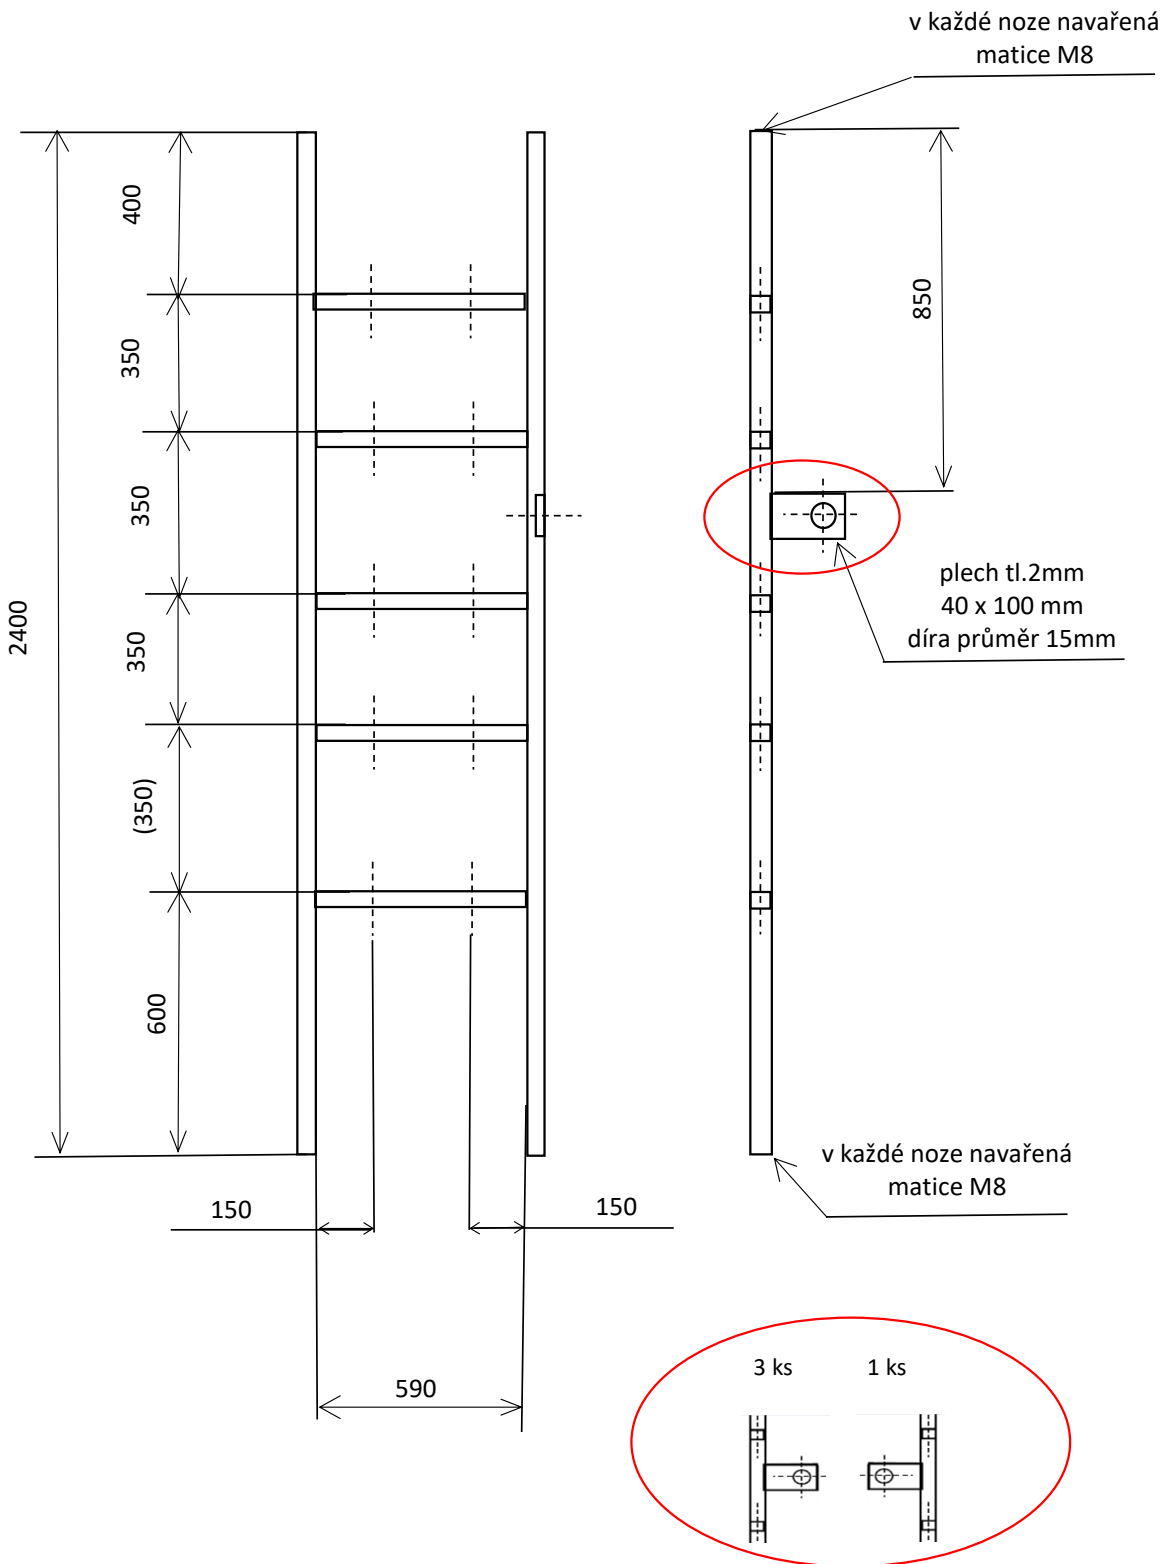

Regál 4ks

Jákl 15x15

v každé noze zavařena matice M8 (pro stavitelnou nohu)

každá příčka má 2 otvory průměr 5mm pro upevnění desek

přivařený plech 100x40x2 s otvorem průměr 15mm (pro hmoždinu do zdi) -orientace viz detail 3+1 ks

Regál 3ks

Jákl 15x15

v každé noze zavařena matice M8 (pro stavitelnou nohu)

každá příčka má 2 otvory průměr 5mm pro upevnění desek

přivařený plech 100x40x2 s otvorem průměr 15mm (pro hmoždinu do zdi) -orientace viz detail 2+1 ks

plech ohnutý do tvaru U jako držák na tyč průměru 30mm