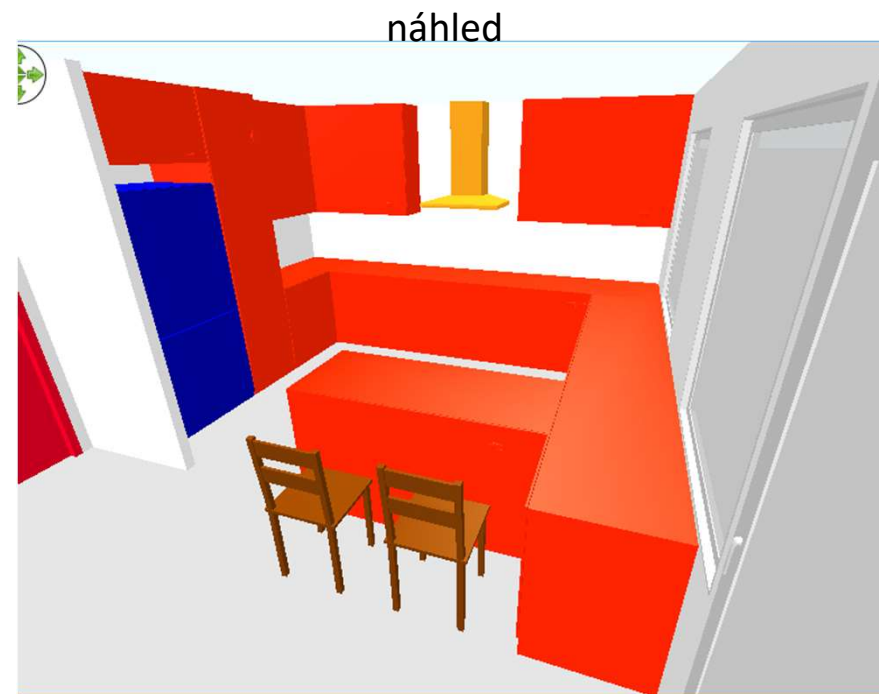

mp1

- 1) Rohový „karusel“
 - 2) Digestoř nad varnou deskou
 - 3) Vestavěná trouba a mikrovlnka
 - 4) „americká chladnička“ pod skříňkou
- Horní skříňky do stropu
Výška pracovní desky 95cm

Snímek 1

mp1

martin podhrazsky; 11.4.2021