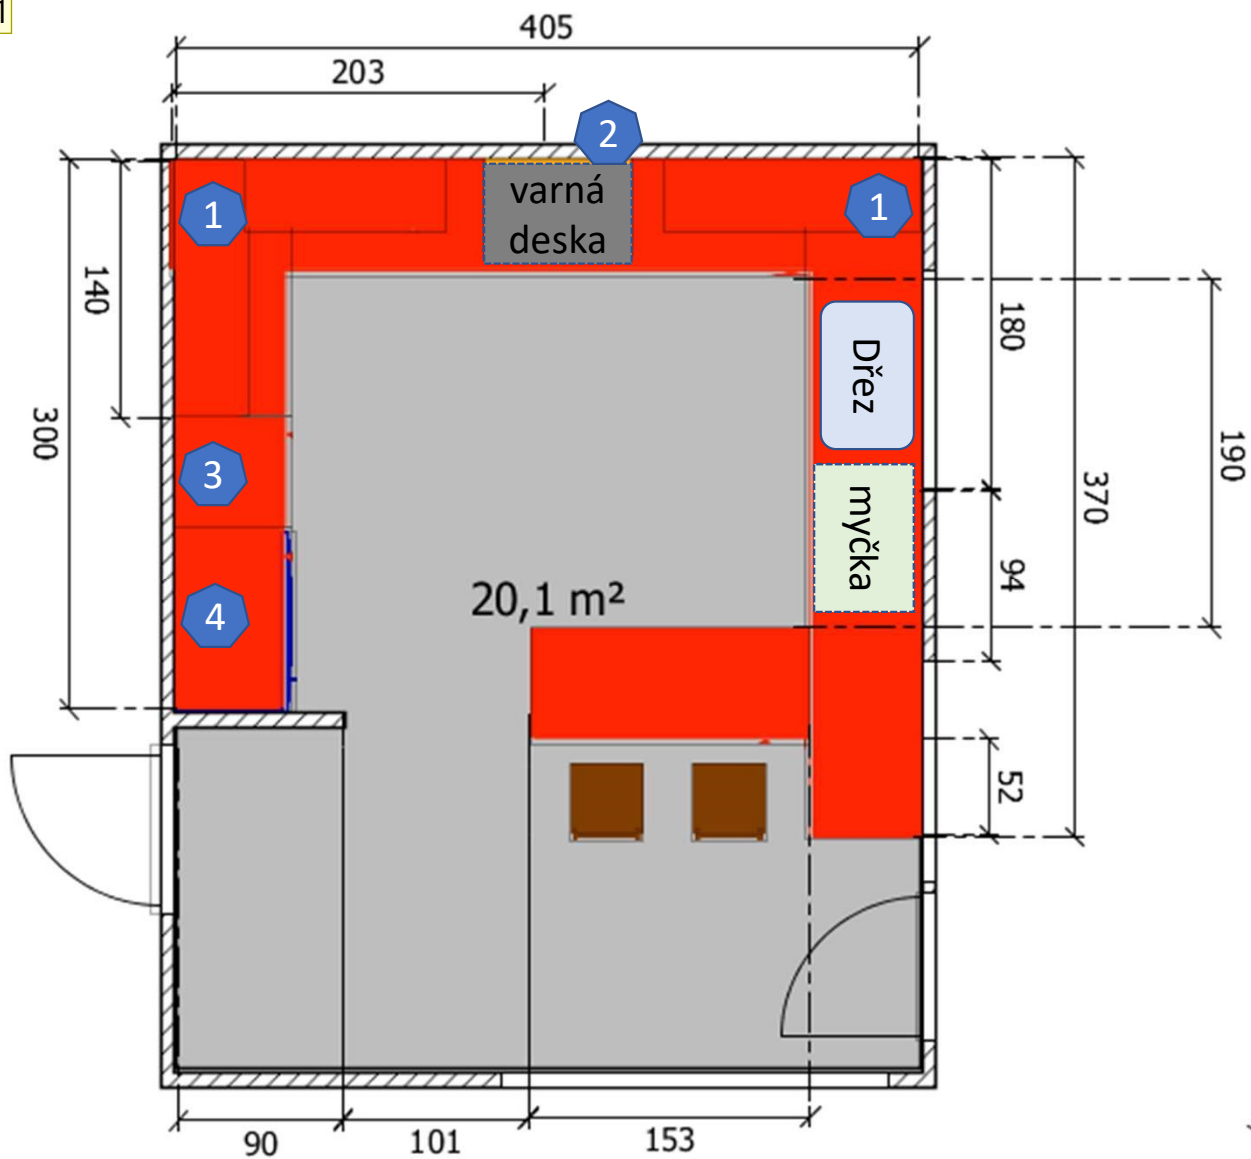

mp1

- 1) Rohový „karusel“
 - 2) Digestoř nad varnou deskou
 - 3) Vestavěná trouba a mikrovlnka
 - 4) „americká chladnička“ pod skříňkou
- Horní skříňky do stropu
Výška pracovní desky 95cm

Snímek 1

mp1

martin podhrazsky; 11.4.2021