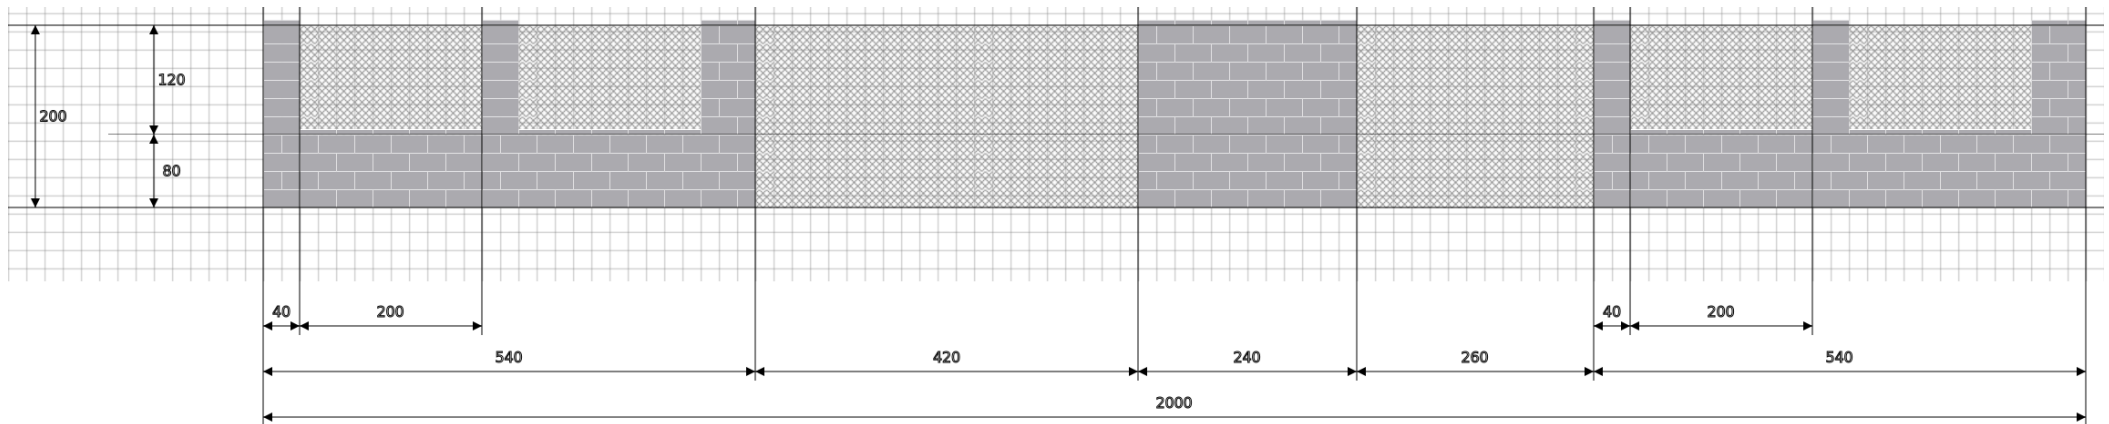

BEST. VISIO

Protokol konfigurace plotu BEST.

Rozměry plotu

Výška: 200 cm

Délka: 2 000 cm