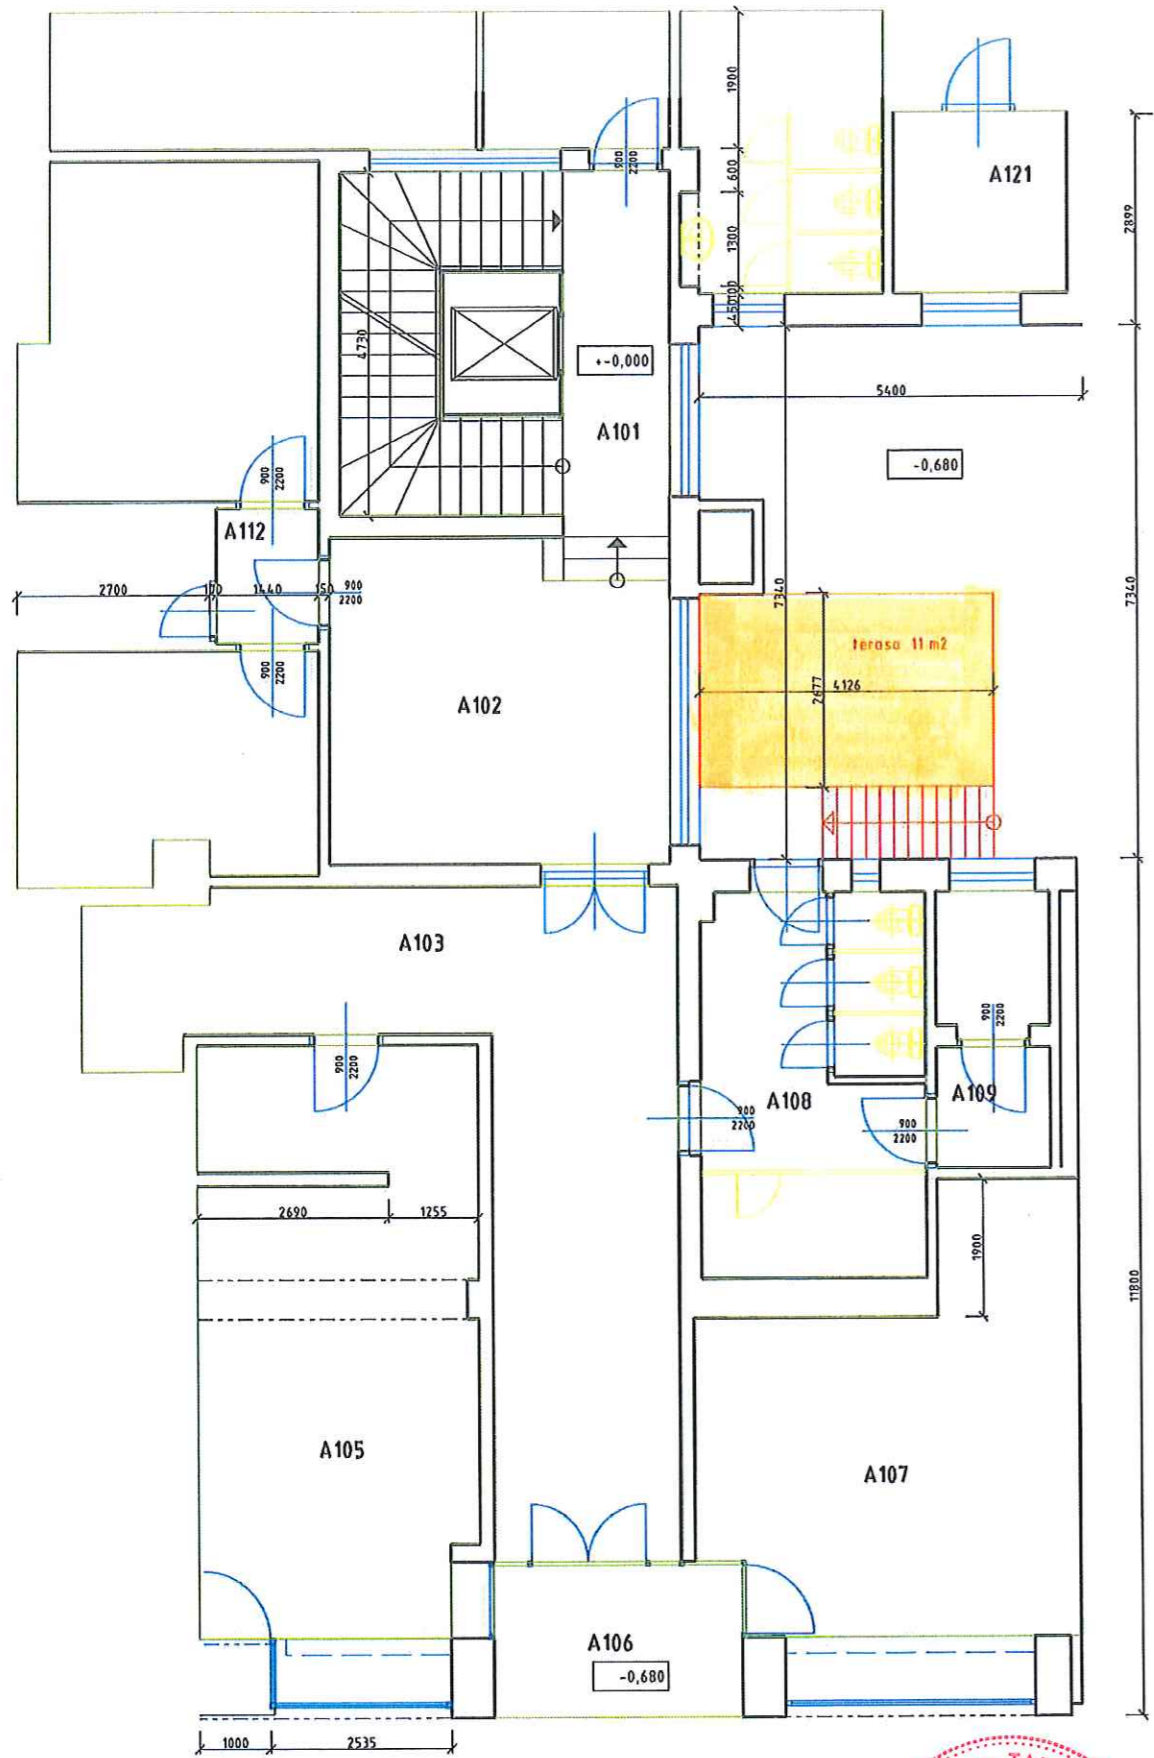

REKAPITULÁCIA ROZPOČTU

Stavba:

Plošina pre odpadové nádoby - Gorkého 10

Objekt:

Časť: 01-01 - 06 PVS výrobky

Úroveň 3:

01-01-06 - PSV výrobky

Miesto: Gorkého 10, 811 01 , Bratislava

Dátum: 09.12.2021

Objednávateľ: ZV MAXIM Gorkého 10-12

Projektant: Ing.Igor Taraba

Zhotoviteľ:

Spracovateľ: Ing.Igor Taraba

Kód dielu - Popis

Cena celkom [EUR]

Náklady z rozpočtu 3 158,00

PSV - Práce a dodávky PSV 3 158,00

767 - Konštrukcie doplnkové kovové 3 158,00

ROZPOČET

Stavba:

Plošina pre odpadové nádoby - Gorkého 10

Objekt:

Časť:

01-01 - 06 PVS výrobky

Úroveň 3:

01-01-06 - PSV výrobky

Miesto: Sklabinská 20, 831 06 Bratislava

Dátum: 09.12.2021

Objednávateľ: ZV MAXIM Gorkého 10-12

Projektant: Ing.Igor Taraba

Zhotoviteľ:

Spracovateľ: Ing.Igor Taraba

Taraba

PČ	Typ	Kód	Popis	MJ	Množstvo	J.cena [EUR]	Cena celkom [EUR]

Náklady z rozpočtu 3 158,00

PSV Práce a dodávky PSV 3 158,00

767 Konštrukcie doplnkové kovové 3 158,00

1	K	767.Z0793007	Rošt podlahový oceľový SP 230-34/38, DIN 24537, pozinkovaný 600x1000 mm	ks	5,000	60,00	300,00
2	K	767.Z0793025	Rošt podlahový oceľový SP 230-34/38, DIN 24537, pozinkovaný 2000x1000 mm	ks	5,000	140,00	700,00
3	K	767.Z0793014	Rošt podlahový oceľový SP 230-34/38, DIN 24537, pozinkovaný 1000x1000 mm	ks	4,000	70,00	280,00
4	K	767.Z0793008	Rošt podlahový oceľový SP 230-34/38, DIN 24537, pozinkovaný 650x1000 mm	ks	8,000	50,00	400,00

HZS Hodinové zúčtovacie sadzby 0,00

5	K	HZS000213	Stavebno montážne práce náročné ucelené - odborné, tvorivé remeselné (Tr. 3) v rozsahu viac ako 4 a menej ako 8 hodín	hod	48,000	20,00	960,00
6	K	999000000100	Ostatný materiál(úchyty, zaviťové tyče, konzoly a pod.)	kpl	1,000	350,00	350,00

VRN Vedľajšie rozpočtové náklady 0,00

7	K	000700011.r	Dopravné náklady - mimostavenisková doprava objektivizácia dopravných nákladov materiálov	%	0,000	1,98	0,00
8	K	000700051.r	Dopravné náklady - mimoriadne sťažený vnútroštaveniskový presun bez rozlíšenia	%	8,000	16,80	134,40
9	K	000800013.r	Vplyv pracovného prostredia - prevádzka investora a vplyv prostredia prestávky v práci	%	0,000	1,98	0,00
10	K	998767201	Presun hmôt pre kovové stavebné doplnkové konštrukcie v objektoch výšky do 6 m	%	2,000	16,80	33,60

GORKÉHO 10

Tarab