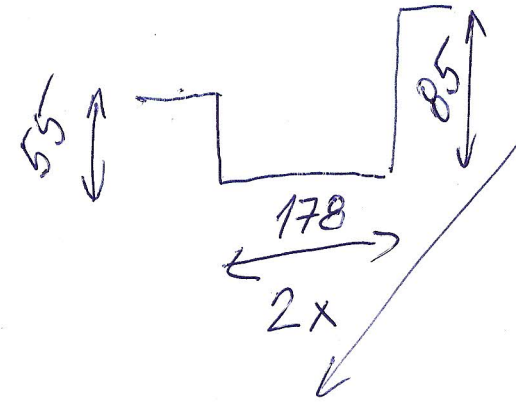

BRÁNKA : Š = 95 cm

V = 150 cm

BRÁNA : Š = 350 cm

V = 160 cm

2x

BRÁNKA : ELEKTROMAGNETICKÉ OTVÁRANIE (DOMÁCI VZÁTNIK)

BRÁNA : SAMONOSNÁ (1. S POHONOM ; 2. BEZ POHONU - ZÁMK)

VÝPLŇ : ŤAHOVÁK , ŽIAROVÉ ZINKOVANIE,