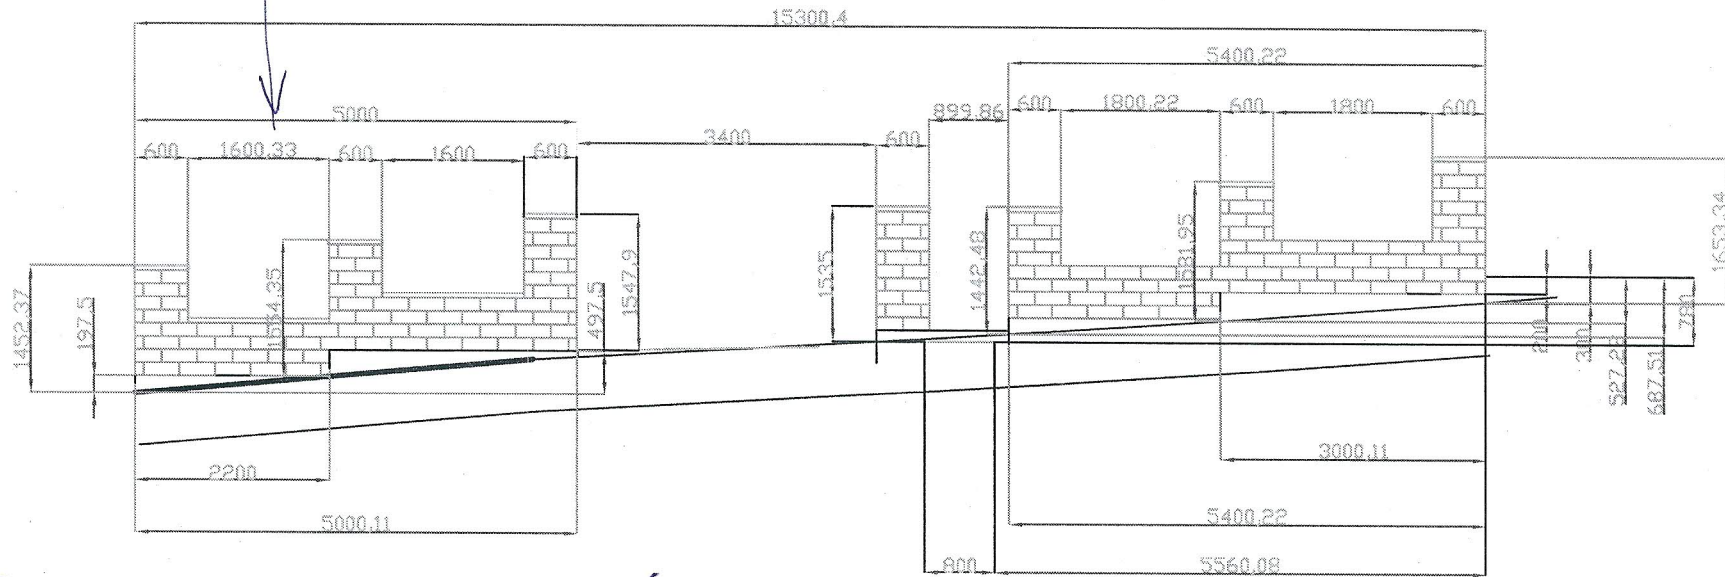

BRÁNKA : Š = 95 cm

V = 150 cm

BRÁNA : Š = 350 cm

V = 160 cm

2x

BRÁNKA : ELEKTROMAGNETICKÉ OTVÁRANIE (DOMÁCI VZÁTNIK)

BRÁNA : SAMONOSNÁ (1. S POHONOM ; 2. BEZ POHONU - ZÁMK)

VÝPLŇ : ŤAHOVÁK , ŽIAROVÉ ZINKOVANIE,