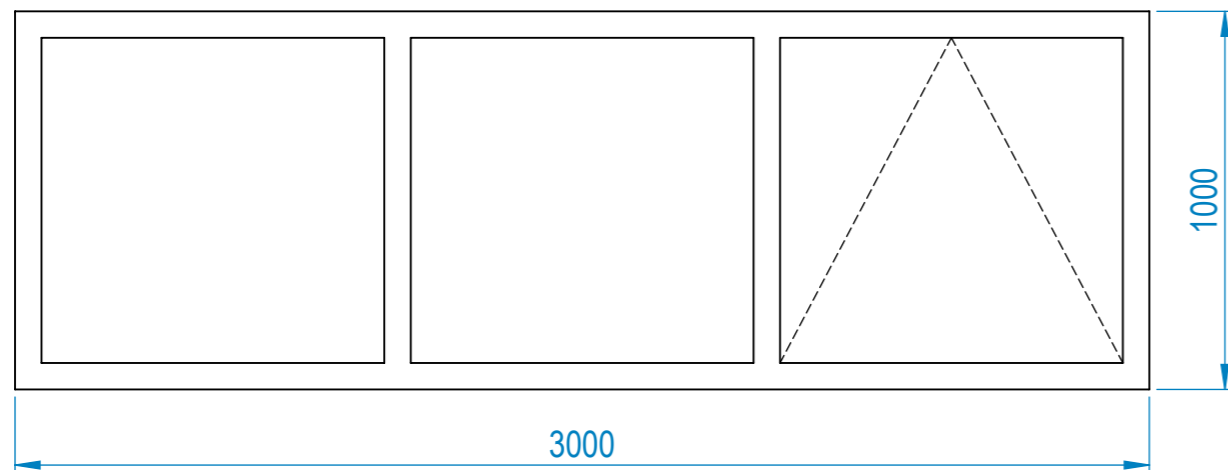

1. Okno 3 000 x 600 - 6ks

2. Okno 3 000 x 1 000 - 12ks

3. Okno 3 000 x 1 000 - 5ks

4. Okno 3 000 x 1 500 - 6ks

5. Vchodove dvere 1 100 x 2 100 - 3ks

| | | | | | | | |
|--|------------------|----------|--|-------------------|-------|--------|-------|
| Zák. číslo | | Zákazník | | | | | |
| Mierka: | Kreslil | Dičér | | Zmena | Dátum | Podpis | Index |
| 1:20 | Konštruktér | | | | | | |
| Pohľad | Zodp. projektant | | | | | | |
| | Kontroloval | | | | | | |
| | dňa | | | Dátum 4. 12. 2023 | Dátum | | |
| Cranes & Components Diakovská 14 927 00 Šaľa www.martech.sk | | Názov | | Výkres číslo | | | Str. |
| | | okna | | 1157-23-VD-10-01 | | | 1/1 |