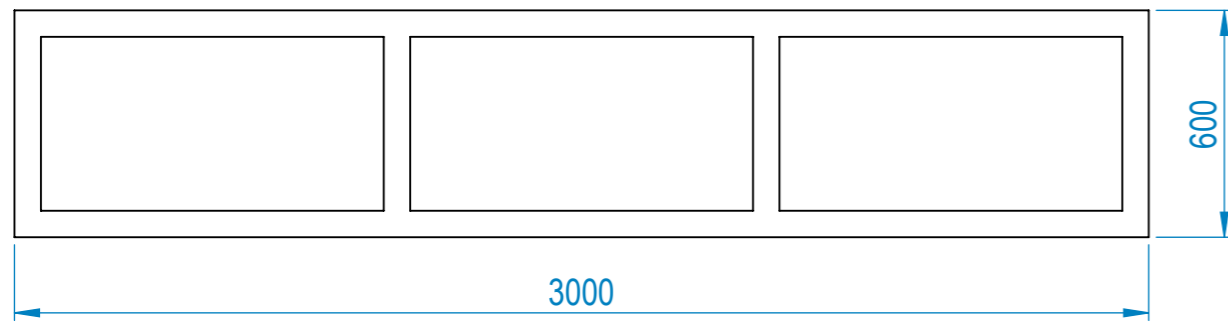

1. Okno 3 000 x 600 - 6ks

2. Okno 3 000 x 1 000 - 12ks

3. Okno 3 000 x 1 000 - 5ks

4. Okno 3 000 x 1 500 - 6ks

5. Vchodove dvere 1 100 x 2 100 - 3ks

| | | | | | | | |
|--|------------------|----------|--|-------------------|-------|--------|-------|
| Zák. číslo | | Zákazník | | | | | |
| Mierka: | Kreslil | Dičér | | Zmena | Dátum | Podpis | Index |
| 1:20 | Konštruktér | | | | | | |
| Pohľad | Zodp. projektant | | | | | | |
| | Kontroloval | | | | | | |
| | dňa | | | Dátum 4. 12. 2023 | Dátum | | |
| Cranes & Components Diakovská 14 927 00 Šaľa www.martech.sk | | Názov | | Výkres číslo | | | Str. |
| | | okna | | 1157-23-VD-10-01 | | | 1/1 |