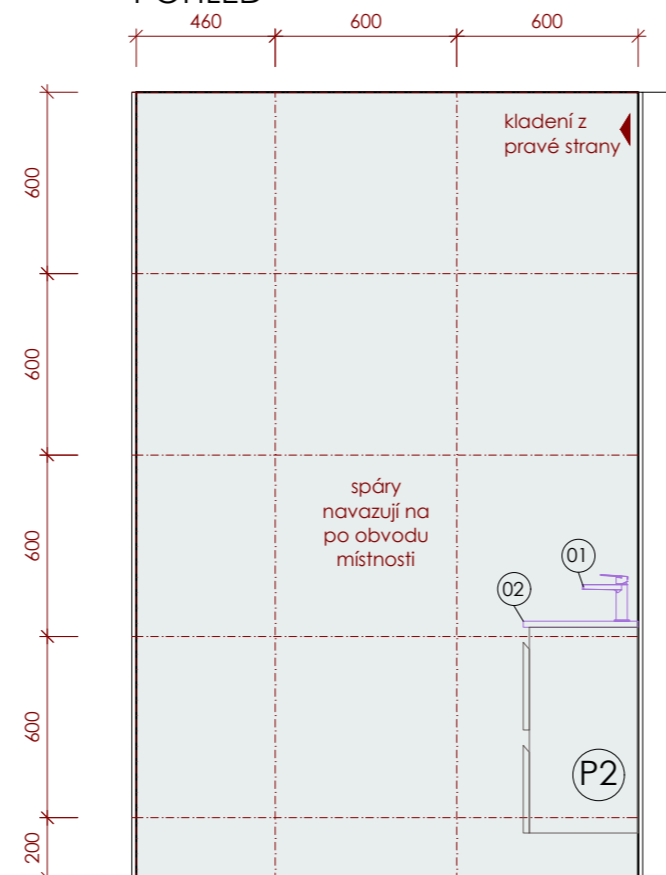

04 - Radiátor PMH, Rosendal R2, R2MES/2, připojení na jednu stranu + topní tyč HT1

05 - Vanová zástěna Roth BV2
Vanová zástěna oboustranně otevíratelná s pevnou částí

06 - vana Roth EVA SIDE 150x800, sifon vanový s napouštěním přepadem

07 - WC Ideal Standard Tesi - Závěsné WC se sedátkem SoftClose, AquaBlade, bílá

08 - ovládací tlačítko Geberit Sigma20 ovládací tlačítko bílá/lesklý chrom/bílá

POHLED

05 - Vanová podomítková baterie HG Ecostat E termostat pod omítkou pro 2 spotřebiče + FixFit přípojka hadice E se sprchovým držákem, Raindance Select S ruční sprcha 120 3jet + sprchová tyč

POHLED

33.6 Koupelna

P1 - Atlas concorde, ARKSHADE Sage 40X80 Matte **3,75 m²**

P2 - Margres, Concept, Light grey CT3 A 600x600 **16,04 m²**

P3 - Margres, Concept, Mosaic Concept 2,5x2,5 grey mix A 300x300 **1,8 m²**

P4 - Dlažba Margres, Concept, Grey CT4 NR 600x600 **4,51 m²**

Spáry tl. do 2 mm

Použit kamenické rohy (pokos 45°)

Výměry dlažby - čistá plocha

PŮDORYS

POHLED

POHLED