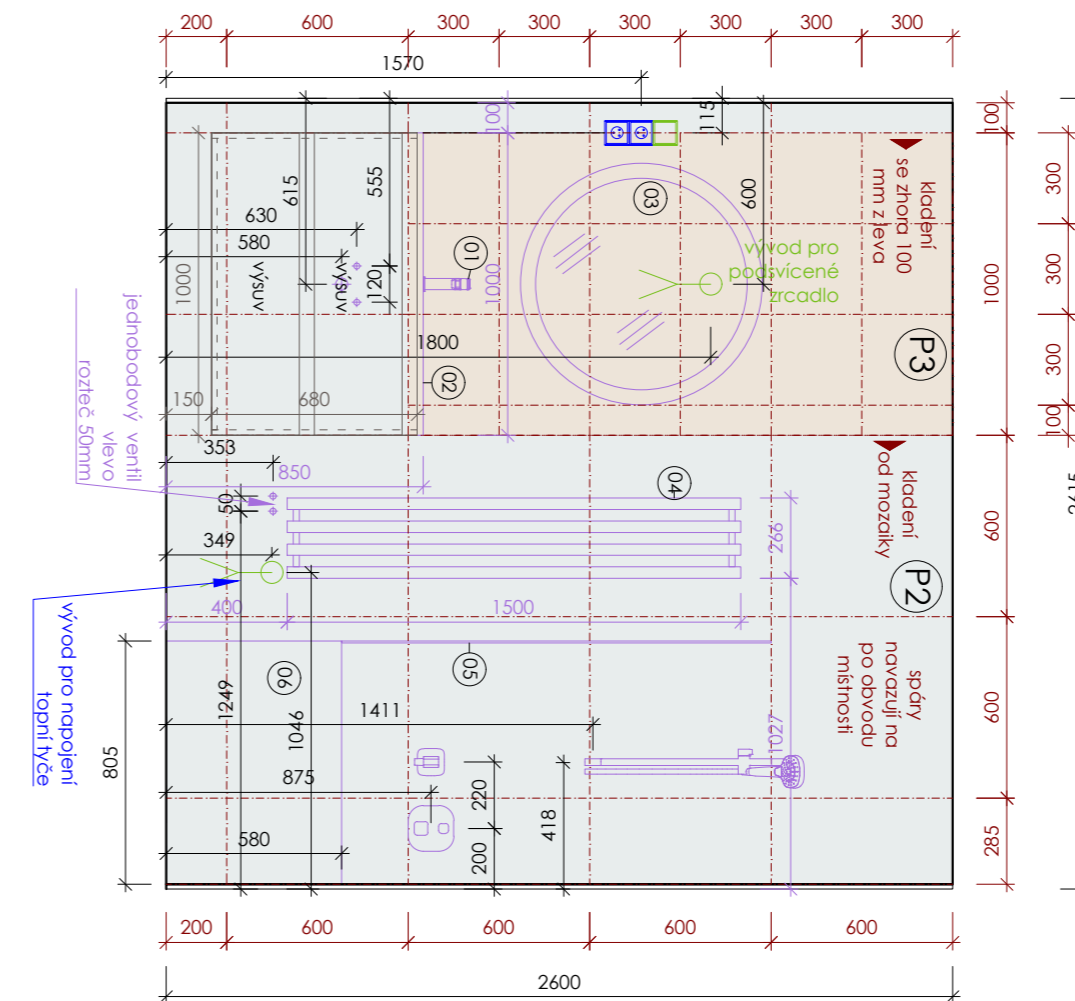

04 - Radiátor PMH, Rosendal R2, R2MES/2, připojení na jednu stranu + topní tyč HT1

05 - Vanová zástěna Roth BV2
Vanová zástěna oboustranně otevíratelná s pevnou částí

06 - vana Roth EVA SIDE 150x800, sifon vanový s napouštěním přepadem

07 - WC Ideal Standard Tesi - Závěsné WC se sedátkem SoftClose, AquaBlade, bílá

08 - ovládací tlačítko Geberit Sigma20 ovládací tlačítko bílá/lesklý chrom/bílá

POHLED

05 - Vanová podomítková baterie HG Ecostat E termostat pod omítkou pro 2 spotřebiče + FixFit přípojka hadice E se sprchovým držákem, Raindance Select S ruční sprcha 120 3jet + sprchová tyč

POHLED

33.6 Koupelna

P1 - Atlas concorde, ARKSHADE Sage 40X80 Matte **3,75 m²**

P2 - Margres, Concept, Light grey CT3 A 600x600 **16,04 m²**

P3 - Margres, Concept, Mosaic Concept 2,5x2,5 grey mix A 300x300 **1,8 m²**

P4 - Dlažba Margres, Concept, Grey CT4 NR 600x600 **4,51 m²**

Spáry tl. do 2 mm

Použit kamenické rohy (pokos 45°)

Výměry dlažby - čistá plocha

PŮDORYS

POHLED

POHLED