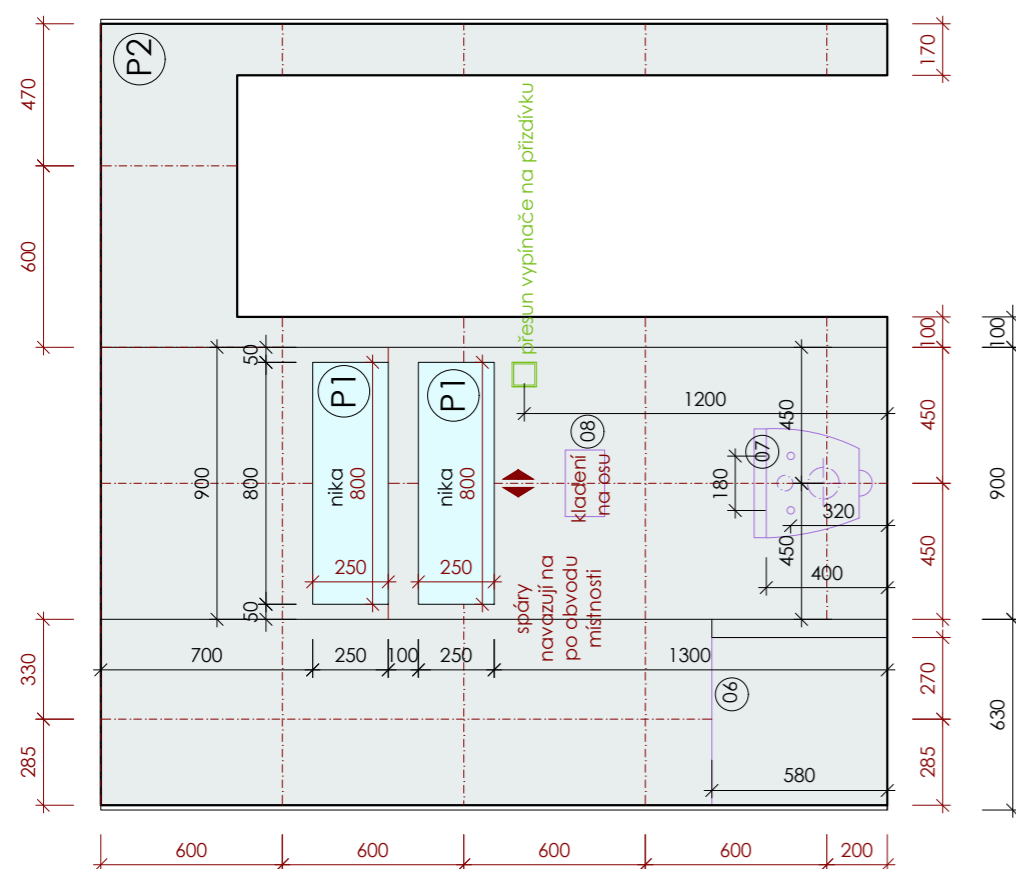

04 - Radiátor PMH, Rosendal R2, R2MES/2, připojení na jednu stranu + topní tyč HT1

05 - Vanová zástěna Roth BV2
Vanová zástěna oboustranně otevíratelná s pevnou částí

06 - vana Roth EVA SIDE 150x800, sifon vanový s napouštěním přepadem

07 - WC Ideal Standard Tesi - Závěsné WC se sedátkem SoftClose, AquaBlade, bílá

08 - ovládací tlačítko Geberit Sigma20 ovládací tlačítko bílá/lesklý chrom/bílá

POHLED

05 - Vanová podomítková baterie HG Ecostat E termostat pod omítkou pro 2 spotřebiče + FixFit přípojka hadice E se sprchovým držákem, Raindance Select S ruční sprcha 120 3jet + sprchová tyč

POHLED

33.6 Koupelna

P1 - Atlas concorde, ARKSHADE Sage 40X80 Matte **3,75 m²**

P2 - Margres, Concept, Light grey CT3 A 600x600 **16,04 m²**

P3 - Margres, Concept, Mosaic Concept 2,5x2,5 grey mix A 300x300 **1,8 m²**

P4 - Dlažba Margres, Concept, Grey CT4 NR 600x600 **4,51 m²**

Spáry tl. do 2 mm

Použit kamenické rohy (pokos 45°)

Výměry dlažby - čistá plocha

PŮDORYS

POHLED

POHLED