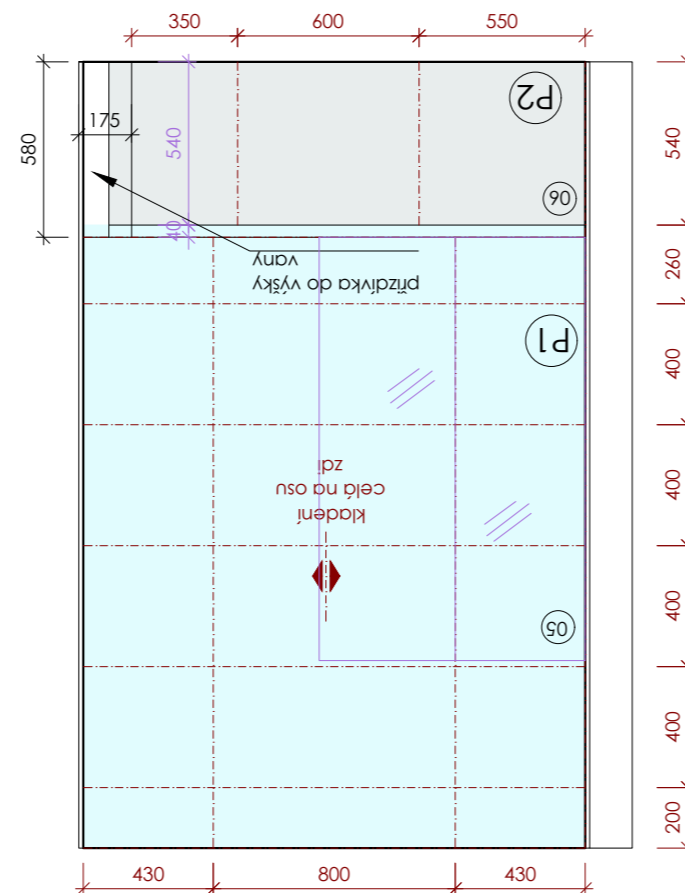

04 - Radiátor PMH, Rosendal R2, R2MES/2, připojení na jednu stranu + topní tyč HT1

05 - Vanová zástěna Roth BV2
Vanová zástěna oboustranně otevíratelná s pevnou částí

06 - vana Roth EVA SIDE 150x800, sifon vanový s napouštěním přepadem

07 - WC Ideal Standard Tesi - Závěsné WC se sedátkem SoftClose, AquaBlade, bílá

08 - ovládací tlačítko Geberit Sigma20 ovládací tlačítko bílá/lesklý chrom/bílá

POHLED

05 - Vanová podomítková baterie HG Ecostat E termostat pod omítkou pro 2 spotřebiče + FixFit přípojka hadice E se sprchovým držákem, Raindance Select S ruční sprcha 120 3jet + sprchová tyč

POHLED

33.6 Koupelna

P1 - Atlas concorde, ARKSHADE Sage 40X80 Matte **3,75 m²**

P2 - Margres, Concept, Light grey CT3 A 600x600 **16,04 m²**

P3 - Margres, Concept, Mosaic Concept 2,5x2,5 grey mix A 300x300 **1,8 m²**

P4 - Dlažba Margres, Concept, Grey CT4 NR 600x600 **4,51 m²**

Spáry tl. do 2 mm

Použit kamenické rohy (pokos 45°)

Výměry dlažby - čistá plocha

PŮDORYS

POHLED

POHLED