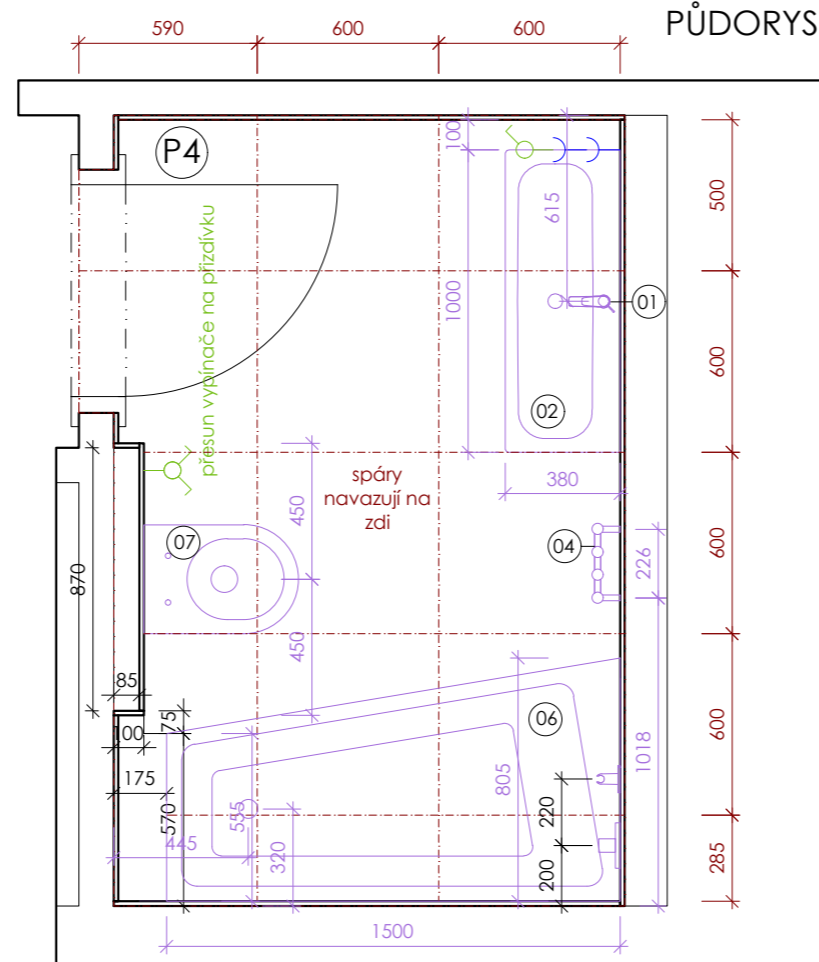

04 - Radiátor PMH, Rosendal R2, R2MES/2, připojení na jednu stranu + topní tyč HT1

05 - Vanová zástěna Roth BV2
Vanová zástěna oboustranně otevíratelná s pevnou částí

06 - vana Roth EVA SIDE 150x800, sifon vanový s napouštěním přepadem

07 - WC Ideal Standard Tesi - Závěsné WC se sedátkem SoftClose, AquaBlade, bílá

08 - ovládací tlačítko Geberit Sigma20 ovládací tlačítko bílá/lesklý chrom/bílá

POHLED

05 - Vanová podomítková baterie HG Ecostat E termostat pod omítkou pro 2 spotřebiče + FixFit přípojka hadice E se sprchovým držákem, Raindance Select S ruční sprcha 120 3jet + sprchová tyč

POHLED

33.6 Koupelna

P1 - Atlas concorde, ARKSHADE Sage 40X80 Matte **3,75 m²**

P2 - Margres, Concept, Light grey CT3 A 600x600 **16,04 m²**

P3 - Margres, Concept, Mosaic Concept 2,5x2,5 grey mix A 300x300 **1,8 m²**

P4 - Dlažba Margres, Concept, Grey CT4 NR 600x600 **4,51 m²**

Spáry tl. do 2 mm

Použit kamenické rohy (pokos 45°)

Výměry dlažby - čistá plocha

PŮDORYS

POHLED

POHLED