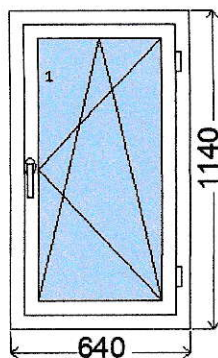

**Položka č. 1****2 ks**

- pohled interiér

Poznámka:

Těsnění: Černé  
 KLIKA: Standard

2ks  
 4ks

**Systém:** EkoSun 7 MD rovné křídlo  
 7-komorový profil, stavební hloubka rámu i křídla 81 mm.  
**Barva výrobku:** bílá dovnitř/Zlatý dub - 2178.001 ven  
**Typ zasklení:** 4/16/4 t1,1 U=1,1 (1,2,3)  
**Kování:** ROTO NT  
**Rozměry:** š. 2140 / v. 1400  
**Cena výrobku:**  
**Cena po slevě:**

Cena za počet:

**Položka č. 2****1 ks**

- pohled interiér

Poznámka:

Těsnění: Černé  
 KLIKA: Standard

1ks  
 1ks

**Systém:** EkoSun 7 MD rovné křídlo  
 7-komorový profil, stavební hloubka rámu i křídla 81 mm.  
**Barva výrobku:** bílá dovnitř/Zlatý dub -2178.001 ven  
**Typ zasklení:** 4/18/4/18/4 t1,1 U=0,5 Al rámeček (1)  
**Kování:** ROTO NT  
**Rozměry:** š. 1220 / v. 1400  
**Cena výrobku:**  
**Cena po slevě:**

Cena za počet:

**Položka č. 3****1 ks**

- pohled interiér

Poznámka:

Systém:

**EkoSun 7 MD rovné křídlo**

7-komorový profil, stavební hloubka rámu i křídla 81 mm.

Barva výrobku:

bílá dovnitř/Zlatý dub -2178.001 ven

Typ zasklení:

4/18/4/18/4 t1,1 U=0,5 TR šedý kůra čirá (1)

Kování:

ROTO NT

**Rozměry:****š. 640 / v. 1140**

Cena výrobku:

**Cena po slevě:**