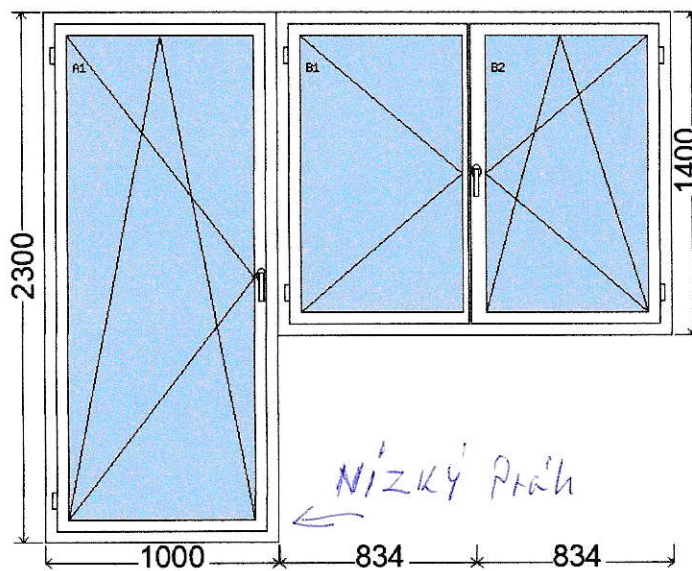

Položka č. 6

1 ks

Systém: EkoSun 7 MD rovné křídlo
7-komorový profil, stavební
hloubka rámu i křídla 81 mm.

Barva výrobku: bílá dovnitř/Zlatý dub -
2178.001 ven

Typ zasklení: 4/18/4/18/4 t1,1 U=0,5 TR šedy
(A1,B1,B2)

Kování: ROTO NT

Rozměry: š. 2690 / v. 2300

Cena výrobku: _____

Cena po slevě: _____

- pohled interiér

Cena za počet: _____

Poznámka:

Spojovací profil: Spojovací profil pérko

Příplatky kování: Madélko + zástrčka 1 ks , barva:
Podkladový profil PURENIT 50 mm: Výška: 215 mm , délka 1000 mm ,
Těsnění: Černé
KLIKA: Standard

1ks
1ks
1ks
2ks

započteno do ceny výrobku