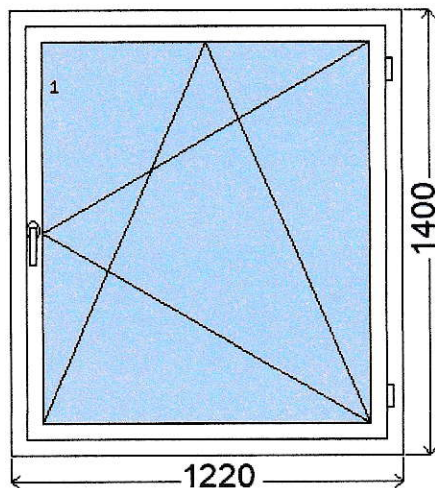

**Položka č. 1****2 ks**

- pohled interiér

Poznámka:

Těsnění: Černé  
 KLIKA: Standard

2ks  
 4ks

**Systém:** EkoSun 7 MD rovné křídlo  
 7-komorový profil, stavební hloubka rámu i křídla 81 mm.  
**Barva výrobku:** bílá dovnitř/Zlatý dub - 2178.001 ven  
**Typ zasklení:** 4/16/4 t1,1 U=1,1 (1,2,3)  
**Kování:** ROTO NT  
**Rozměry:** š. 2140 / v. 1400  
**Cena výrobku:**  
**Cena po slevě:**

Cena za počet:

**Položka č. 2****1 ks**

- pohled interiér

Poznámka:

Těsnění: Černé  
 KLIKA: Standard

1ks  
 1ks

**Systém:** EkoSun 7 MD rovné křídlo  
 7-komorový profil, stavební hloubka rámu i křídla 81 mm.  
**Barva výrobku:** bílá dovnitř/Zlatý dub -2178.001 ven  
**Typ zasklení:** 4/18/4/18/4 t1,1 U=0,5 Al rámeček (1)  
**Kování:** ROTO NT  
**Rozměry:** š. 1220 / v. 1400  
**Cena výrobku:**  
**Cena po slevě:**

bílá dovnitř/Zlatý dub -2178.001 ven

Typ zasklení:

4/18/4/18/4 t1,1 U=0,5 TR šedý kůra čirá (1)

Kování:

ROTO NT

**Rozměry:****š. 640 / v. 1140**

Cena výrobku:

**Cena po slevě:**

**Barva výrobku:** bílá dovnitř/Zlatý dub -  
2178.001 ven

**Typ zasklení:** 4/18/4/18/4 t1,1 U=0,5 TR šedy  
(A1,B1,B2)

**Kování:** ROTO NT

**Rozměry:** š. 2690 / v. 2300

**Cena výrobku:** \_\_\_\_\_

**Cena po slevě:** \_\_\_\_\_