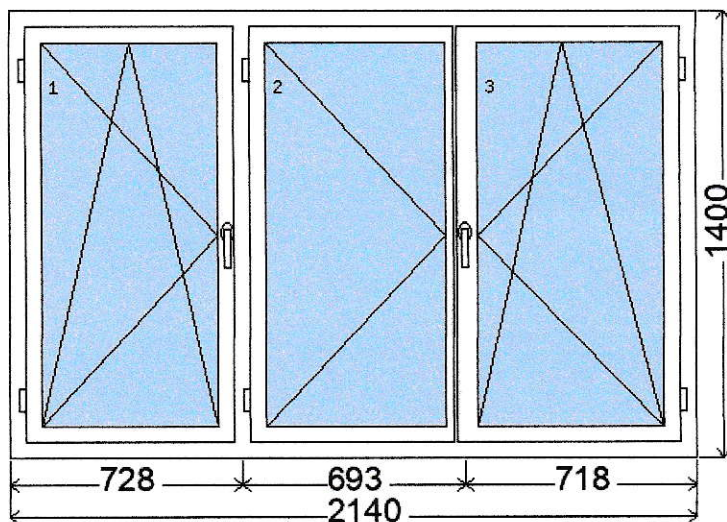

**Položka č. 1****2 ks**

- pohled interiér

Poznámka:

Těsnění: Černé  
 KLIKA: Standard

2ks  
 4ks

**Systém:** EkoSun 7 MD rovné křídlo  
 7-komorový profil, stavební hloubka rámu i křídla 81 mm.  
**Barva výrobku:** bílá dovnitř/Zlatý dub - 2178.001 ven  
**Typ zasklení:** 4/16/4 t1,1 U=1,1 (1,2,3)  
**Kování:** ROTO NT  
**Rozměry:** š. 2140 / v. 1400  
**Cena výrobku:**  
**Cena po slevě:**

Cena za počet:

**Položka č. 2****1 ks**

- pohled interiér

Poznámka:

Těsnění: Černé  
 KLIKA: Standard

1ks  
 1ks

**Systém:** EkoSun 7 MD rovné křídlo  
 7-komorový profil, stavební hloubka rámu i křídla 81 mm.  
**Barva výrobku:** bílá dovnitř/Zlatý dub -2178.001 ven  
**Typ zasklení:** 4/18/4/18/4 t1,1 U=0,5 Al rámeček (1)  
**Kování:** ROTO NT  
**Rozměry:** š. 1220 / v. 1400  
**Cena výrobku:**  
**Cena po slevě:**

bílá dovnitř/Zlatý dub -2178.001 ven

Typ zasklení:

4/18/4/18/4 t1,1 U=0,5 TR šedý kůra čirá (1)

Kování:

ROTO NT

**Rozměry:****š. 640 / v. 1140**

Cena výrobku:

**Cena po slevě:**

**Barva výrobku:** bílá dovnitř/Zlatý dub -  
2178.001 ven

**Typ zasklení:** 4/18/4/18/4 t1,1 U=0,5 TR šedy  
(A1,B1,B2)

**Kování:** ROTO NT

**Rozměry:** š. 2690 / v. 2300

**Cena výrobku:** \_\_\_\_\_

**Cena po slevě:** \_\_\_\_\_