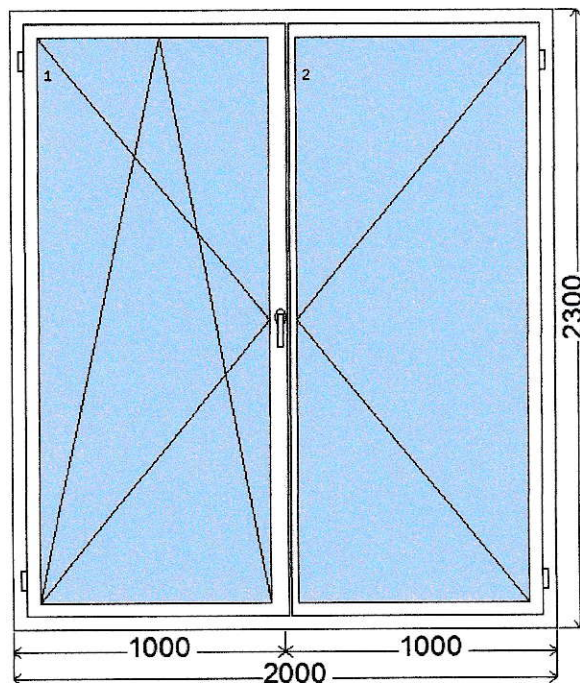

Položka č. 4

2 ks

- pohled interiér

Poznámka:

Systém:

EkoSun 7 MD rovné křídlo

7-komorový profil, stavební hloubka rámu i křídla 81 mm.

Barva výrobku:

bílá dovnitř/Zlatý dub -2178.001 ven

Typ zasklení:

4/18/4/18/4 t1,1 U=0,5 Al rámeček (1,2)

Kování:

ROTO NT

Rozměry:

š. 2000 / v. 2300

Cena výrobku:

Cena po slevě:

Cena za počet:

Příplatky kování: Madélko + zástrčka 1 ks , barva:

2ks

Podkladový profil PURENIT 50 mm: Výška: 215 mm , délka2000 mm

2ks

Těsnění: Černé

2ks

KLIKA: Standard

2ks

započteno do ceny výrobku