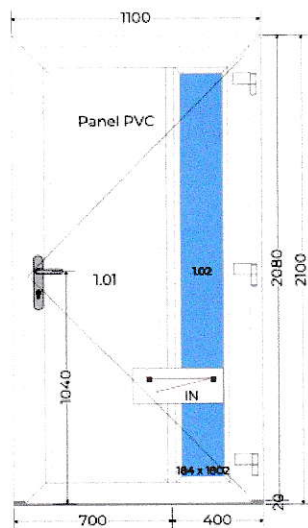

**Barva výrobku:** bílá dovnitř/Zlatý dub -  
2178.001 ven

**Typ zasklení:** 4/18/4/18/4 t1,1 U=0,5 TR šedy  
(A1,B1,B2)

**Kování:** ROTO NT

**Rozměry:** š. 2690 / v. 2300

**Cena výrobku:** \_\_\_\_\_

**Cena po slevě:** \_\_\_\_\_

# DVEŘE GELAN S 9000

Položka č. 7

1 ks

Vchodové dveře otvíravé dovnitř  
- pohled interiér

Poznámka:

dveřní kliky: Klikla / koule H2.92. inox / inox 1 ks , barva:  
Podkladový profil PURENIT 50 mm: Výška: 215 mm , délka 1100 mm

Systém:	Gealan 9000 AD
Rám:	Rám 6015 (82,5)
Křídlo:	Křídlo 6025 (82,5)
Barva výrobku:	bílá dovnitř/Zlatý dub -2178.001 ven
Typ zasklení:	Biele 9016 HPL/Standard HPL 44 mm (1), 4-18-4-18 4 Low-e Ug 0,5 dubová kůra (2)
Kování:	GU SECURE 3 bodový automat
<b>Rozměry:</b>	<b>š. 1100 / v. 2100</b>
Cena výrobku:	
Cena po slevě:	