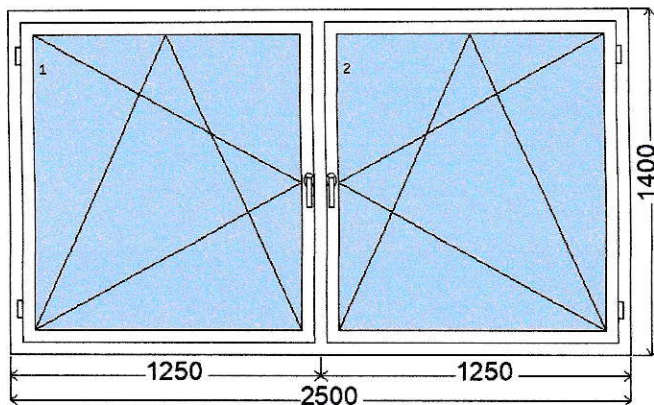

2ks

Těsnění: Černé

2ks

KLIKA: Standard

2ks

započteno do ceny výrobku

**Položka č. 5****1 ks**

**Systém:** EkoSun 7 MD rovné křídlo  
7-komorový profil, stavební  
hloubka rámu i křídla 81 mm.

**Barva výrobku:** bílá dovnitř/Zlatý dub -2178.001  
ven

**Typ zasklení:** 4/16/4 t1,1 U=1,1 (1,2)

**Kování:** ROTO NT

**Rozměry:** š. 2500 / v. 1400

**Cena výrobku:** \_\_\_\_\_

**Cena po slevě:** \_\_\_\_\_

**Barva výrobku:** bílá dovnitř/Zlatý dub -  
2178.001 ven

**Typ zasklení:** 4/18/4/18/4 t1,1 U=0,5 TR šedy  
(A1,B1,B2)

**Kování:** ROTO NT

**Rozměry:** š. 2690 / v. 2300

**Cena výrobku:** \_\_\_\_\_

**Cena po slevě:** \_\_\_\_\_