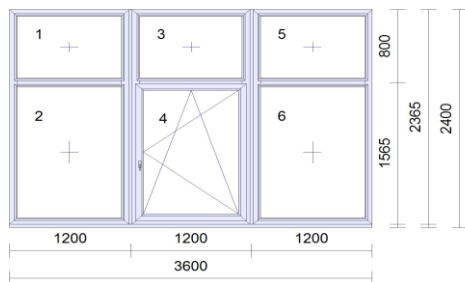

Celkem	ks	Rozměr okna	šířka [m]	výška[m]	plocha okna [m2]	Počet oken	plocha celkem (včetně rámu) [m2]
4	4	Profil: 76 MD Rozměry: 1800mm x 2400mm Rám: Rám 74mm	1,8	2,4	4,32	4	17,28

1	1	Profil: 76 MD Rozměry: 3600mm x 2400mm Rám: Rám 74mm	3,6	2,4	8,64	1	8,64
---	---	--	-----	-----	------	---	------

2	2	Profil: 76 MD Rozměry: 1200mm x 2400mm Rám: Rám 74mm	1,2	2,4	2,88	2	5,76
---	---	--	-----	-----	------	---	------

1	1	Profil: 76 MD Rozměry: 2400mm x 2400mm Rám: Rám 74mm	2,4	2,4	5,76	1	5,76
---	---	--	-----	-----	------	---	------