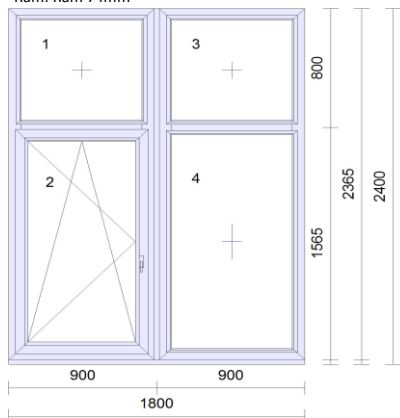

Celkem	ks	Rozměr okna	šířka [m]	výška[m]	plocha okna [m2]	Počet oken	plocha celkem (včetně rámu) [m2]
4	4	Profil: 76 MD Rozměry: 1800mm x 2400mm Rám: Rám 74mm	1,8	2,4	4,32	4	17,28

1	1	Profil: 76 MD Rozměry: 3600mm x 2400mm Rám: Rám 74mm	3,6	2,4	8,64	1	8,64
---	---	--	-----	-----	------	---	------

2	2	Profil: 76 MD Rozměry: 1200mm x 2400mm Rám: Rám 74mm	1,2	2,4	2,88	2	5,76
---	---	--	-----	-----	------	---	------

1	1	Profil: 76 MD Rozměry: 2400mm x 2400mm Rám: Rám 74mm	2,4	2,4	5,76	1	5,76
---	---	--	-----	-----	------	---	------