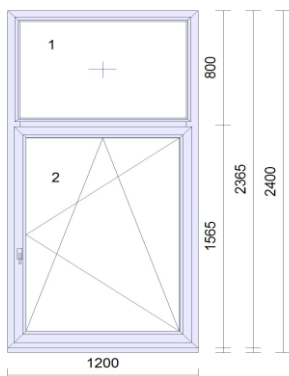

Celkem	ks	Rozměr okna	šířka [m]	výška[m]	plocha okna [m2]	Počet oken	plocha celkem (včetně rámu) [m2]
4	4	Profil: 76 MD Rozměry: 1800mm x 2400mm Rám: Rám 74mm	1,8	2,4	4,32	4	17,28

1	1	Profil: 76 MD Rozměry: 3600mm x 2400mm Rám: Rám 74mm	3,6	2,4	8,64	1	8,64
---	---	--	-----	-----	------	---	------

2	2	Profil: 76 MD Rozměry: 1200mm x 2400mm Rám: Rám 74mm	1,2	2,4	2,88	2	5,76
---	---	--	-----	-----	------	---	------

1	1	Profil: 76 MD Rozměry: 2400mm x 2400mm Rám: Rám 74mm	2,4	2,4	5,76	1	5,76
---	---	--	-----	-----	------	---	------