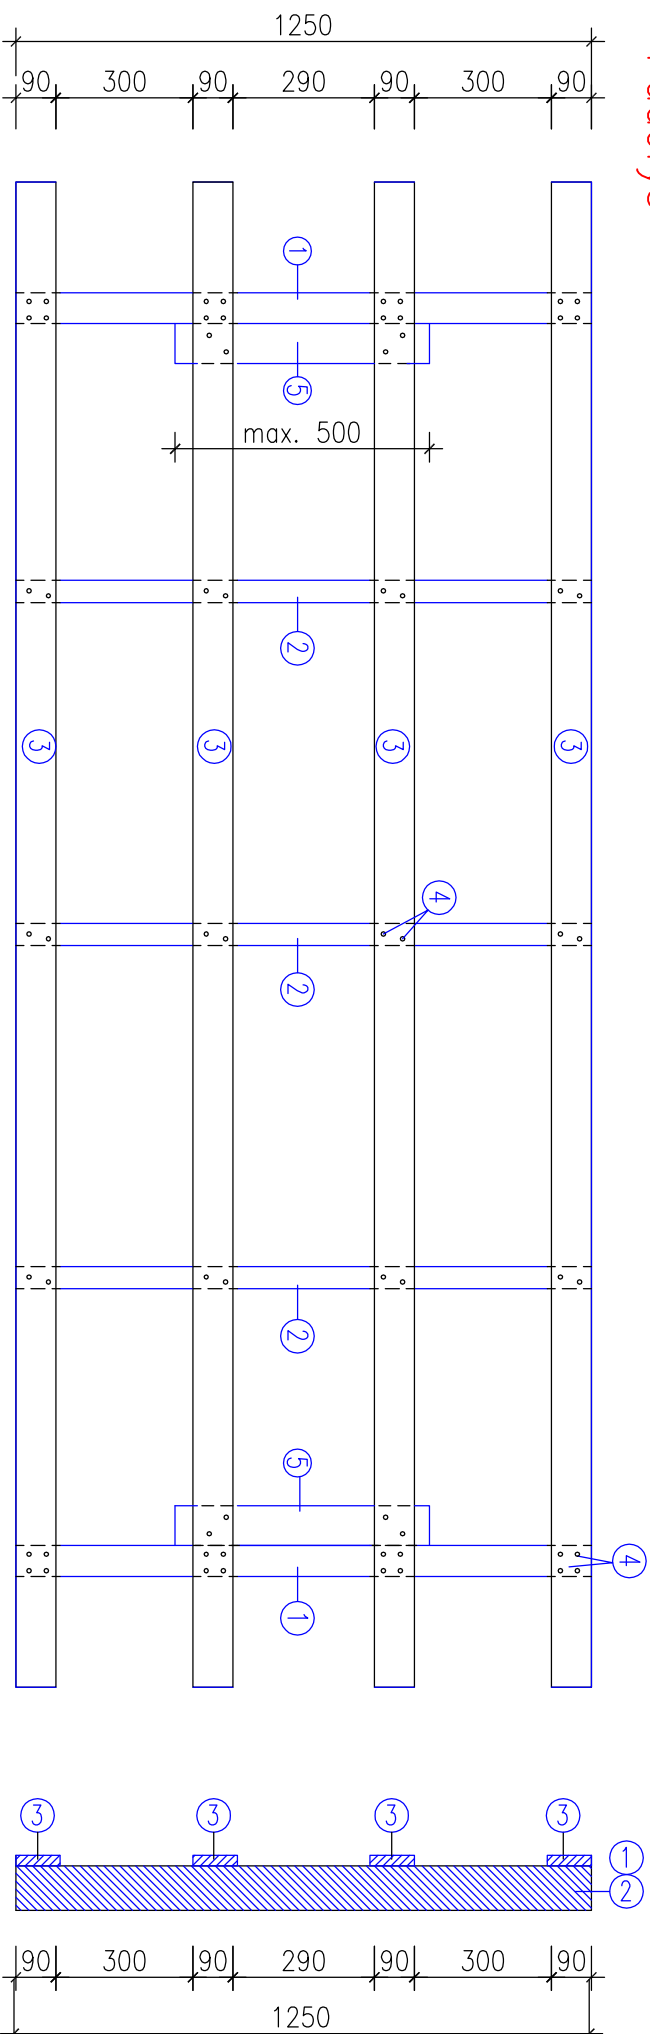

ZÁKLADNÍ PALETA 1250x3380 mm

Přídorys

Podélný řez

Příčný řez

- | | | | | |
|---|---------------------|-------------|----|----|
| 1 | HRANOL KRAJINÍ | 70x100x1300 | 2 | ks |
| 2 | HRANOL VNITŘNÍ | 50x100x1300 | 3 | ks |
| 3 | PŘÍŘEZ LOŽNÉ PLOCHY | 90x24x3380 | 4 | ks |
| 4 | HŘEBÍK 70/3,1 | | 64 | ks |
| 5 | PŘÍŘEZ LOŽNÉ PLOCHY | 90x24x500 | 2 | ks |