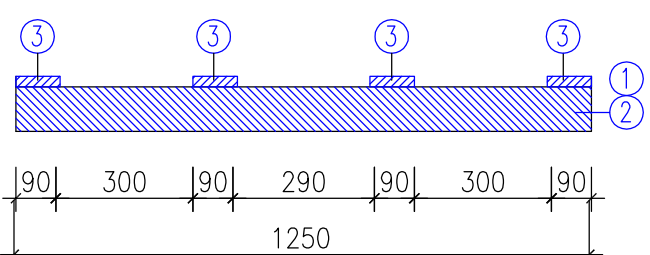

ZÁKLADNÍ PALETA 1250x3380 mm

Přídorys

Podélný řez

Příčný řez

- | | | | | |
|---|---------------------|-------------|----|----|
| 1 | HRANOL KRAJINÍ | 70x100x1300 | 2 | ks |
| 2 | HRANOL VNITŘNÍ | 50x100x1300 | 3 | ks |
| 3 | PŘÍŘEZ LOŽNÉ PLOCHY | 90x24x3380 | 4 | ks |
| 4 | HŘEBÍK 70/3,1 | | 64 | ks |
| 5 | PŘÍŘEZ LOŽNÉ PLOCHY | 90x24x500 | 2 | ks |