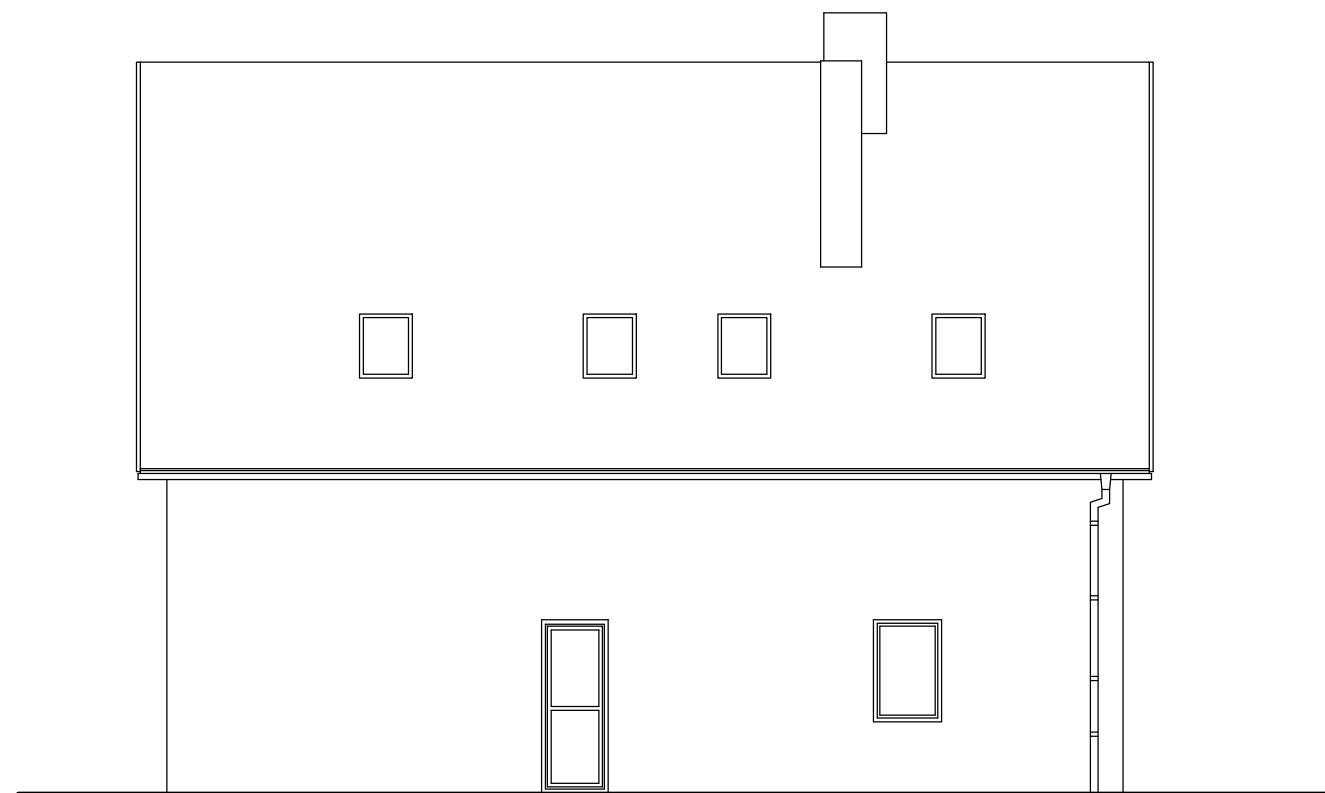

POHLED VÝCHODNÍ

POHLED SEVERNÍ

POHLED JIŽNÍ

KRESLIL: Ing. VÍT MICHEL	VYPRACOVAL: Ing. VÍT MICHEL	PROJEKTANT: Ing. VÍT MICHEL		
KRAJ: MORAVSKOSLEZSKÝ		MÍSTO STAVBY: KÚ Klimkovice 666319, par.č.962/2		
INVESTOR:			FORMÁT	2xA4
PŘESTAVBA – RODINNÝ DŮM			DATUM	březen 2021
			ČÍSLO KOPIE	
NS – POHLEDY JIŽNÍ, VÝCHODNÍ a SEVERNÍ			ÚČEL	
			MĚŘÍTKO: 1:100	ČÍSLO VÝKRESU: D.1.1–2.07