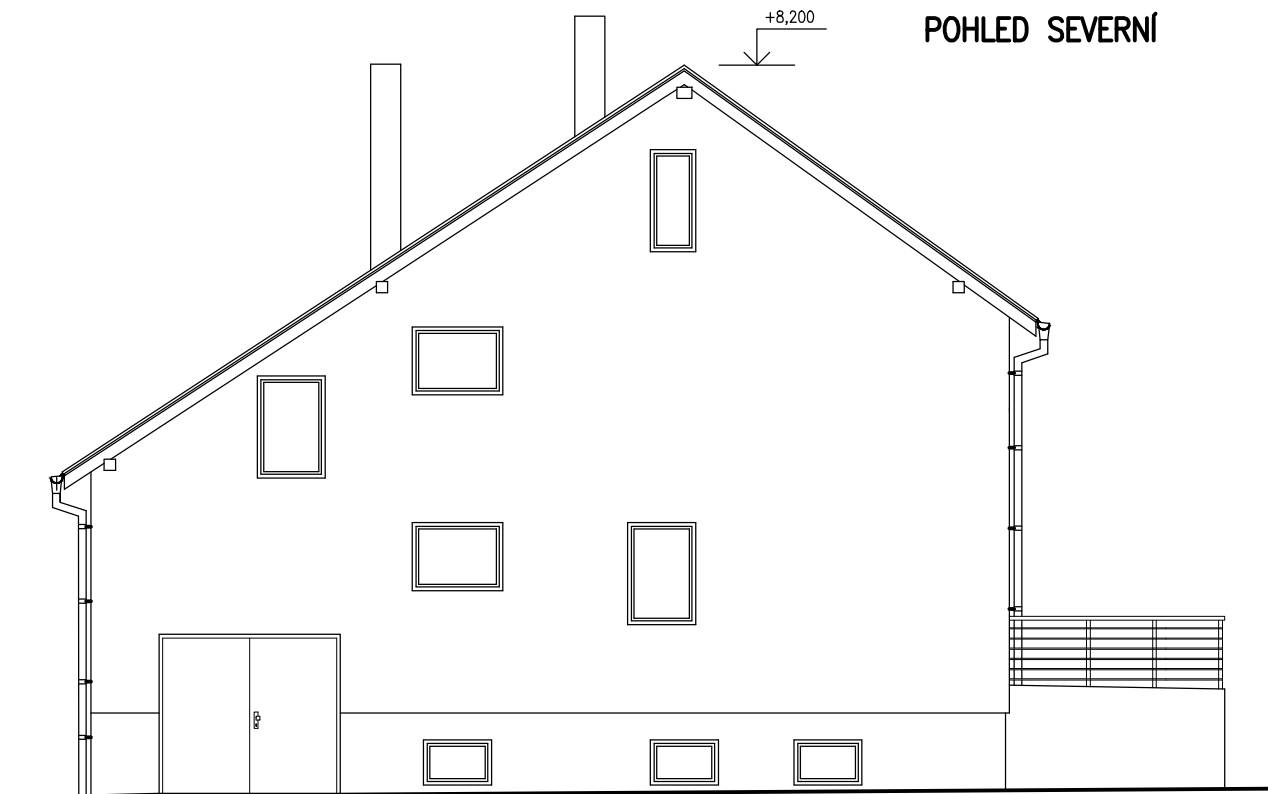

POHLED VÝCHODNÍ

POHLED SEVERNÍ

POHLED JIŽNÍ

KRESLIL: Ing. VÍT MICHEL	VYPRACOVAL: Ing. VÍT MICHEL	PROJEKTANT: Ing. VÍT MICHEL		
KRAJ: MORAVSKOSLEZSKÝ		MÍSTO STAVBY: KÚ Klimkovice 666319, par.č.962/2		
INVESTOR:			FORMÁT	2xA4
PŘESTAVBA – RODINNÝ DŮM			DATUM	březen 2021
			ČÍSLO KOPIE	
NS – POHLEDY JIŽNÍ, VÝCHODNÍ a SEVERNÍ			ÚČEL	
			MĚŘÍTKO: 1:100	ČÍSLO VÝKRESU: D.1.1–2.07