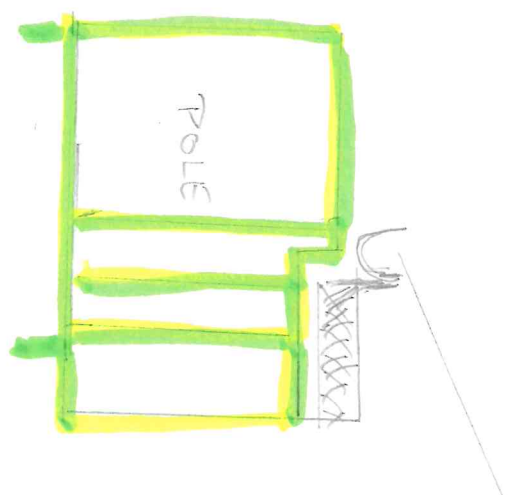

BALKON 250 x 670 x 110

POLE ČELO

DETAL U DOTU

DETAL VOTVENI

BALUBO 360 x 120 x 110

STANDAR 08DELNIK

5KS

120 x 110