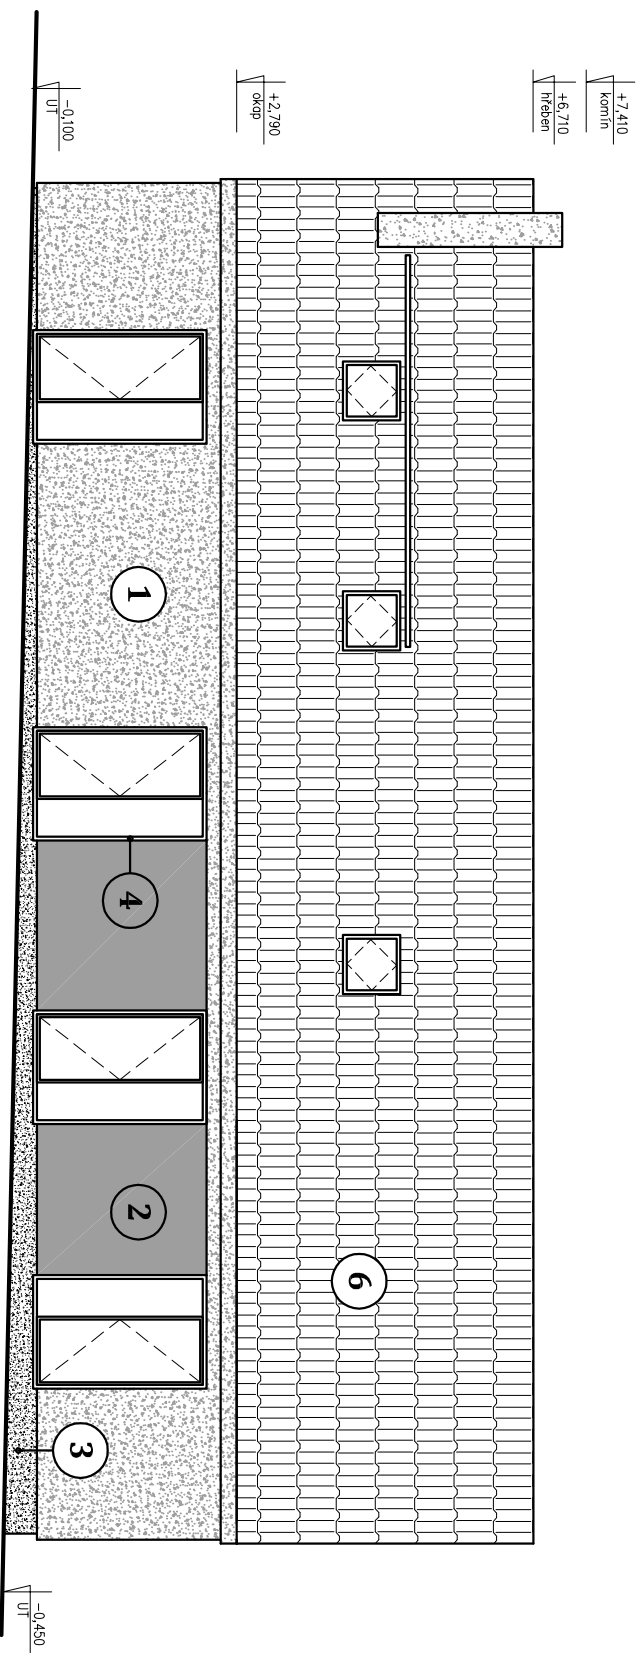

POHLED JIŽNÍ

POHLED VÝCHODNÍ

POHLED ZÁPADNÍ

POHLED SEVERNÍ

LEGENDA MATERIÁLŮ

OZN.	POPIS MATERIÁLU
1	FASÁDNÍ OMÍTKA BAUMIT, světlý přírodní odstín
2	FASÁDNÍ OMÍTKA BAUMIT, tmavě šedý odstín
3	SOKLOVÁ OMÍTKA BAUMIT, tmavě hnědý
4	PLASTOVÉ RÁMY OKEN (TROUSKLA), antracit
5	OKAPOVÝ SYSTÉM, antracit, poplost. plech
6	STŘEŠNÍ TAŠKY BETONOVÉ, tmavě šedé

AKCE / RD Kozojedy, parc. č. 89/94

ZODP. PROJEKTANT / ING. ARCH. JIŘÍ KOPECKÝ

DATUM / 04/2019      MĚŘÍTKO / 1:100      STUPEŇ DOKUMENTACE / DSP

OBSAH / Pohledy

D 07