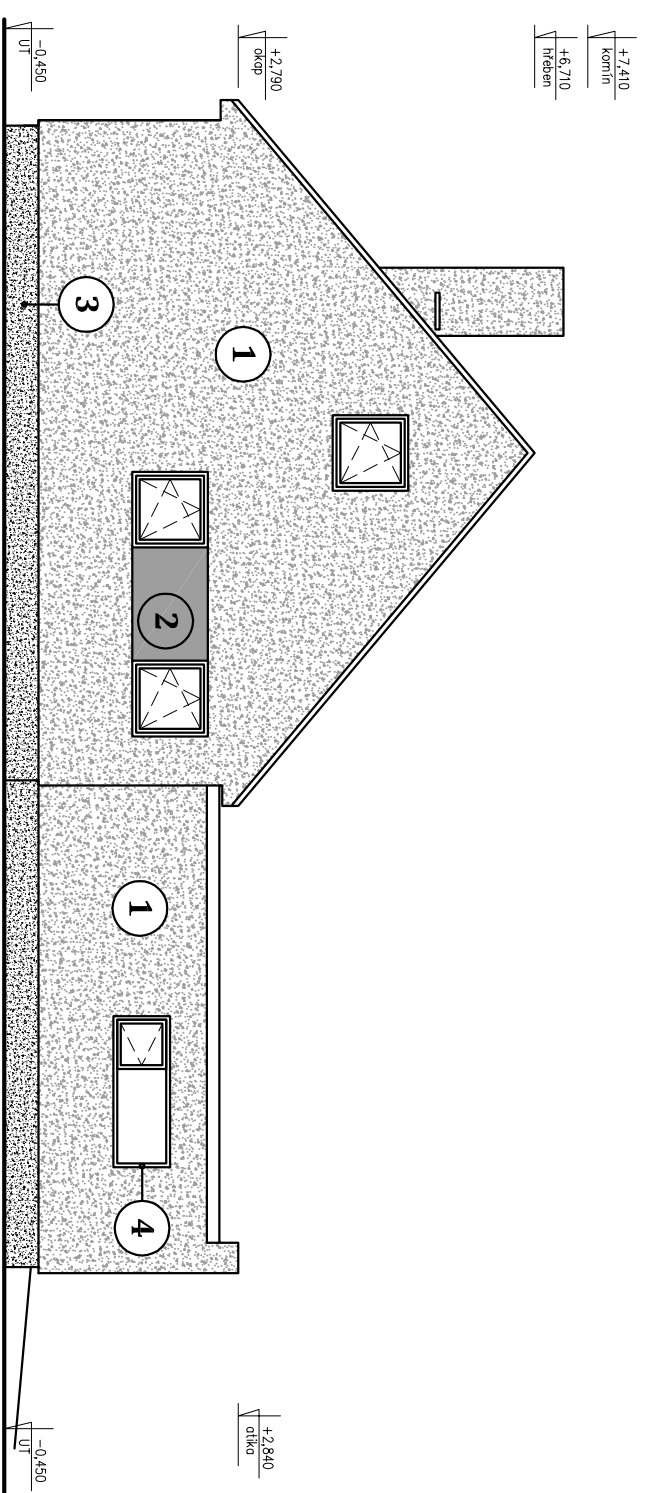

POHLED JIŽNÍ

POHLED VÝCHODNÍ

POHLED ZÁPADNÍ

POHLED SEVERNÍ

LEGENDA MATERIÁLŮ

OZN.	POPIS MATERIÁLU
1	FASÁDNÍ OMÍTKA BAUMIT, světlý přírodní odstín
2	FASÁDNÍ OMÍTKA BAUMIT, tmavě šedý odstín
3	SOKLOVÁ OMÍTKA BAUMIT, tmavě hnědý
4	PLASTOVÉ RÁMY OKEN (TROUSKLA), antracit
5	OKAPOVÝ SYSTÉM, antracit, poplost. plech
6	STŘEŠNÍ TAŠKY BETONOVÉ, tmavě šedé

AKCE / RD Kozojedy, parc. č. 89/94

ZODP. PROJEKTANT / ING. ARCH. JIŘÍ KOPECKÝ

DATUM / 04/2019      MĚŘÍTKO / 1:100      STUPEŇ DOKUMENTACE / DSP

OBSAH / Pohledy

D 07