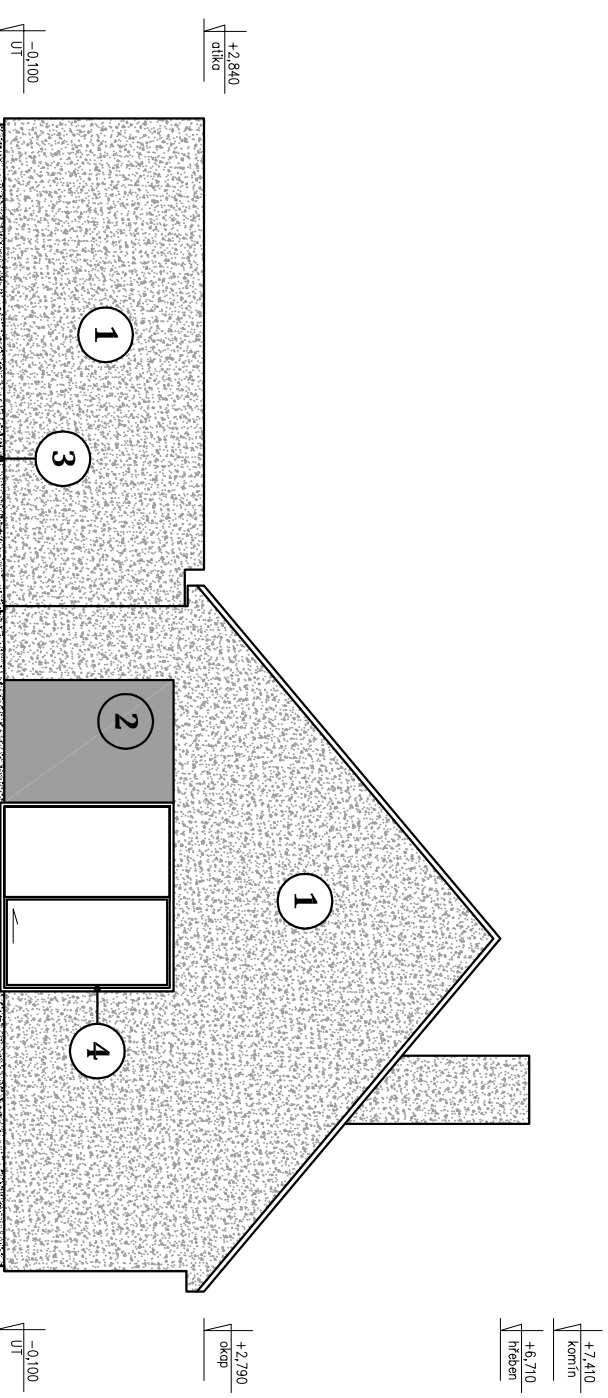

POHLED JIŽNÍ

POHLED VÝCHODNÍ

POHLED ZÁPADNÍ

POHLED SEVERNÍ

LEGENDA MATERIÁLŮ

OZN.	POPIS MATERIÁLU
1	FASÁDNÍ OMÍTKA BAUMIT, světlý přírodní odstín
2	FASÁDNÍ OMÍTKA BAUMIT, tmavě šedý odstín
3	SOKLOVÁ OMÍTKA BAUMIT, tmavě hnědý
4	PLASTOVÉ RÁMY OKEN (TROUSKLA), antracit
5	OKAPOVÝ SYSTÉM, antracit, poplost. plech
6	STŘEŠNÍ TAŠKY BETONOVÉ, tmavě šedé

AKCE / RD Kozojedy, parc. č. 89/94

ZODP. PROJEKTANT / ING. ARCH. JIŘÍ KOPECKÝ

DATUM / 04/2019      MĚŘÍTKO / 1:100      STUPEŇ DOKUMENTACE / DSP

OBSAH / Pohledy

D 07