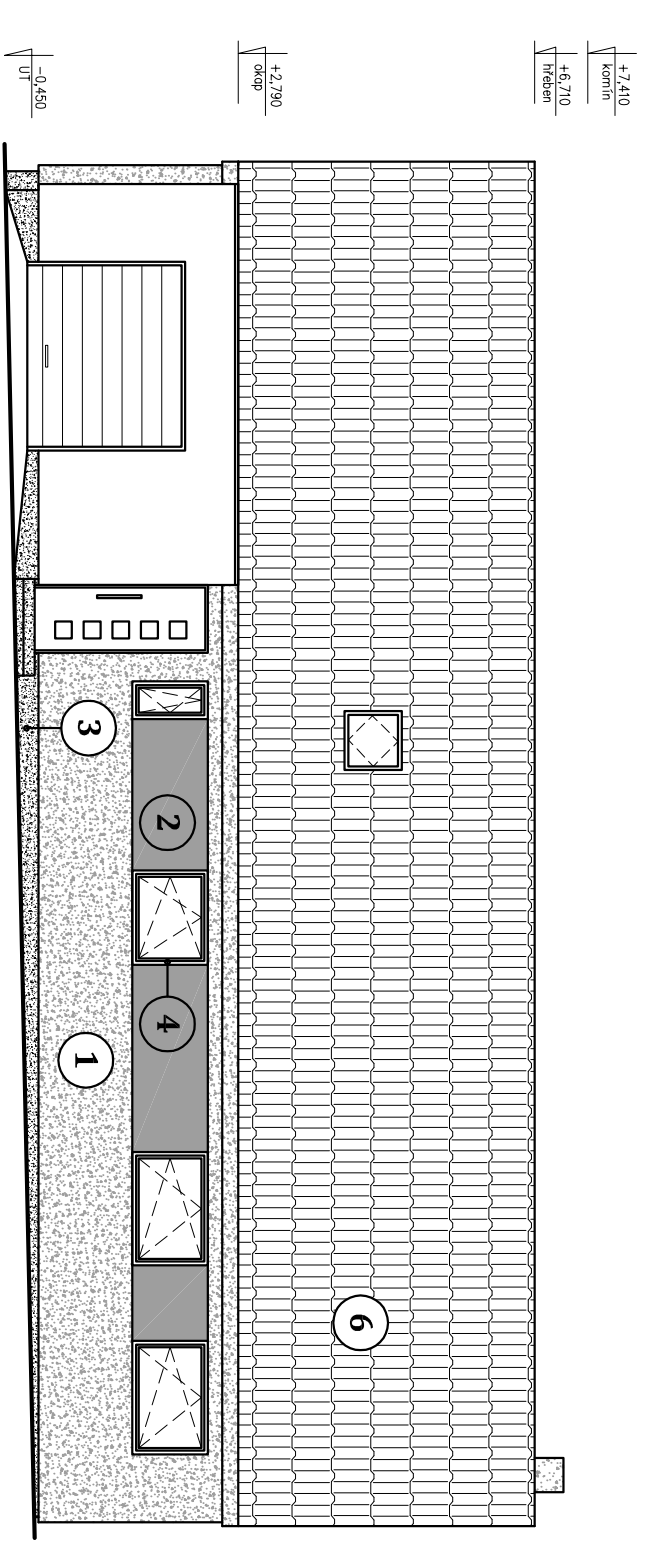

POHLED JIŽNÍ

POHLED VÝCHODNÍ

POHLED ZÁPADNÍ

POHLED SEVERNÍ

LEGENDA MATERIÁLŮ

OZN.	POPIS MATERIÁLU
1	FASÁDNÍ OMÍTKA BAUMIT, světlý přírodní odstín
2	FASÁDNÍ OMÍTKA BAUMIT, tmavě šedý odstín
3	SOKLOVÁ OMÍTKA BAUMIT, tmavě hnědý
4	PLASTOVÉ RÁMY OKEN (TROUSKLA), antracit
5	OKAPOVÝ SYSTÉM, antracit, poplost. plech
6	STŘEŠNÍ TAŠKY BETONOVÉ, tmavě šedé

AKCE / RD Kozojedy, parc. č. 89/94

ZODP. PROJEKTANT / ING. ARCH. JIŘÍ KOPECKÝ

DATUM / 04/2019      MĚŘÍTKO / 1:100      STUPEŇ DOKUMENTACE / DSP

OBSAH / Pohledy

D 07