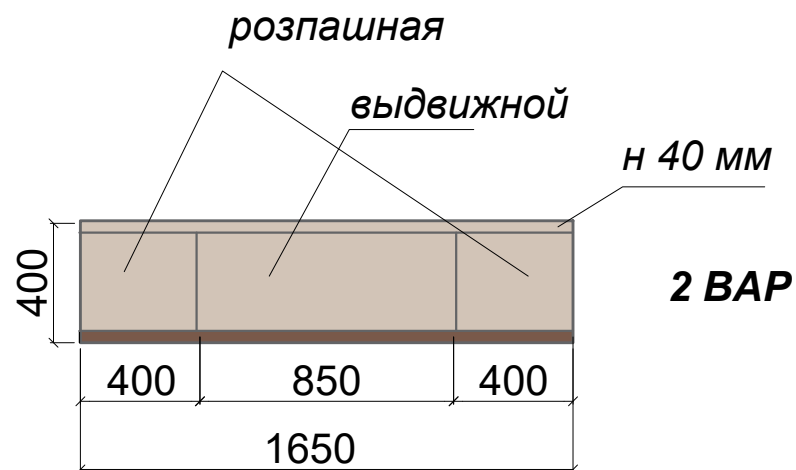

РЕЙКА:
 40x40 мм
 дуб тонированный

ТУМБА ТВ:
 глубина 450
 крашен.мат.мдф
КОРПУС:
 Кроноспан САТИН 7045 АМ
ФАСАДЫ:
 NCS S 3010 Y 40R (фасады и внешние части),
 NCS S 6010 Y 30R (цоколь)
 задняя часть тумбы не крашенная