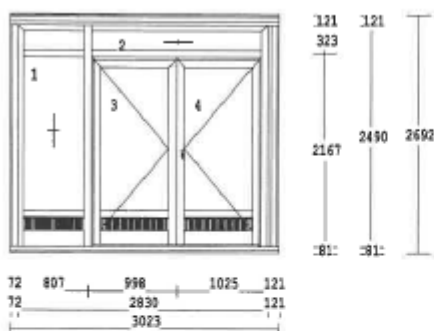

Položka: 400

Počet ks: 3

Rozměr rámu: 2830 x 2490 mm

system : PANEL  
barva : RAL  
křídlo :  
pevně zasklený rám - fest  
křídlo vchodové sokl 150mm-ven  
výplň :  
4-16-4 Float-PTN+, Ug 1,1  
Perizol 24mm+2xAl.plech RAL  
kování :  
pevně v rámu  
vch. dveře pravé štulp ven ot.  
vch. dveře levé hlavní ven ot  
příčky : T-profil 84 mm AA720HI  
dole : Zazdivací lišta pro AA720  
nahore : Rozšiřovací profil 23mm  
Rozšiřovací profil 49mm  
dole : Zazdivací lišta pro AA720  
vlevo : Rozšiřovací profil 23mm  
Rozšiřovací profil 49mm  
vpravo : Rozšiřovací profil 23mm  
Rozšiřovací profil 49mm  
pozn. : BARVA: RAL 7015  
!!  
VD osazeny panikovým kováním ASSA  
ABLOY EL 460 s vrchním kováním  
kliku/kliku ve stříbrné barvě  
-madla osadit z vnitřní strany,  
z křídla na křídlo, do výšky 800mm  
od země