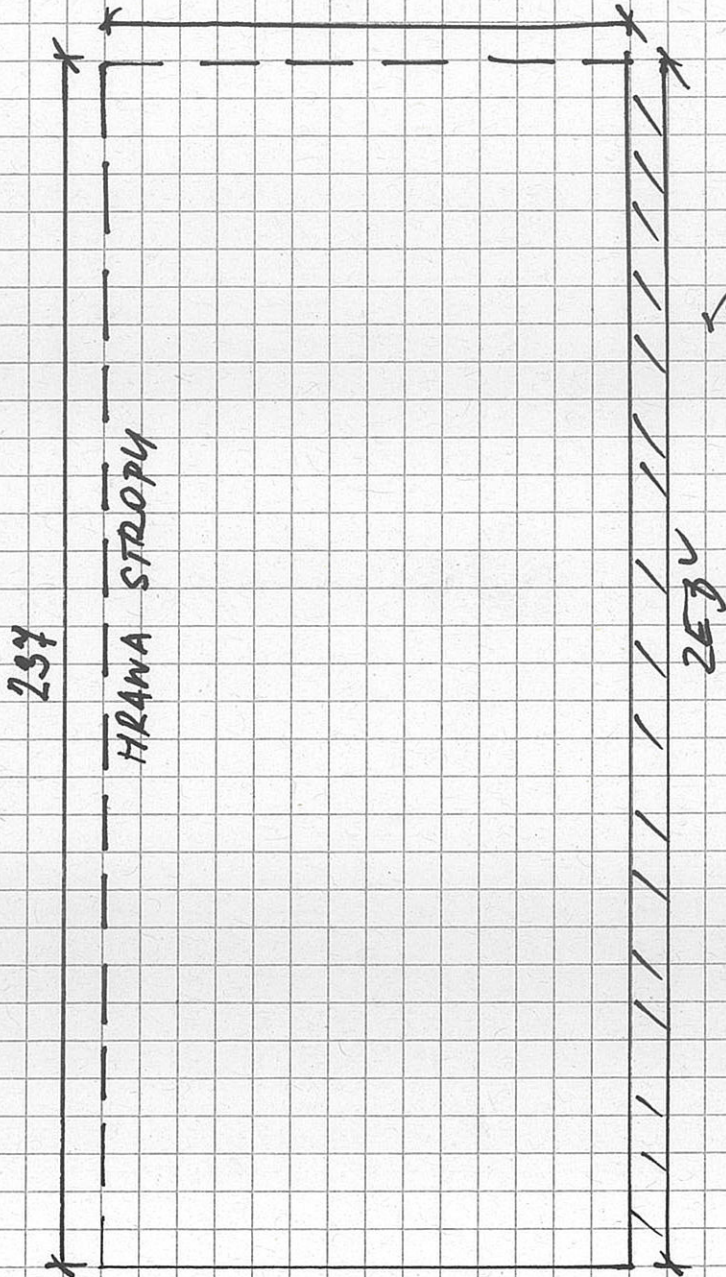

POLLO:

# PŘÍMÉ SCHODY

90

CELKOVÁ VÝŠKA  
STROPY : 272 cm  
(VČETNĚ STROPY)

SÍLA STROP : 27 cm

NAVLADY : 34 K

40 mm  
BOČNICE : BÍLÁ

KÁBRADLÍ :

HA DLO 34 K

- (BÍLÁ / NEŘEŽ)