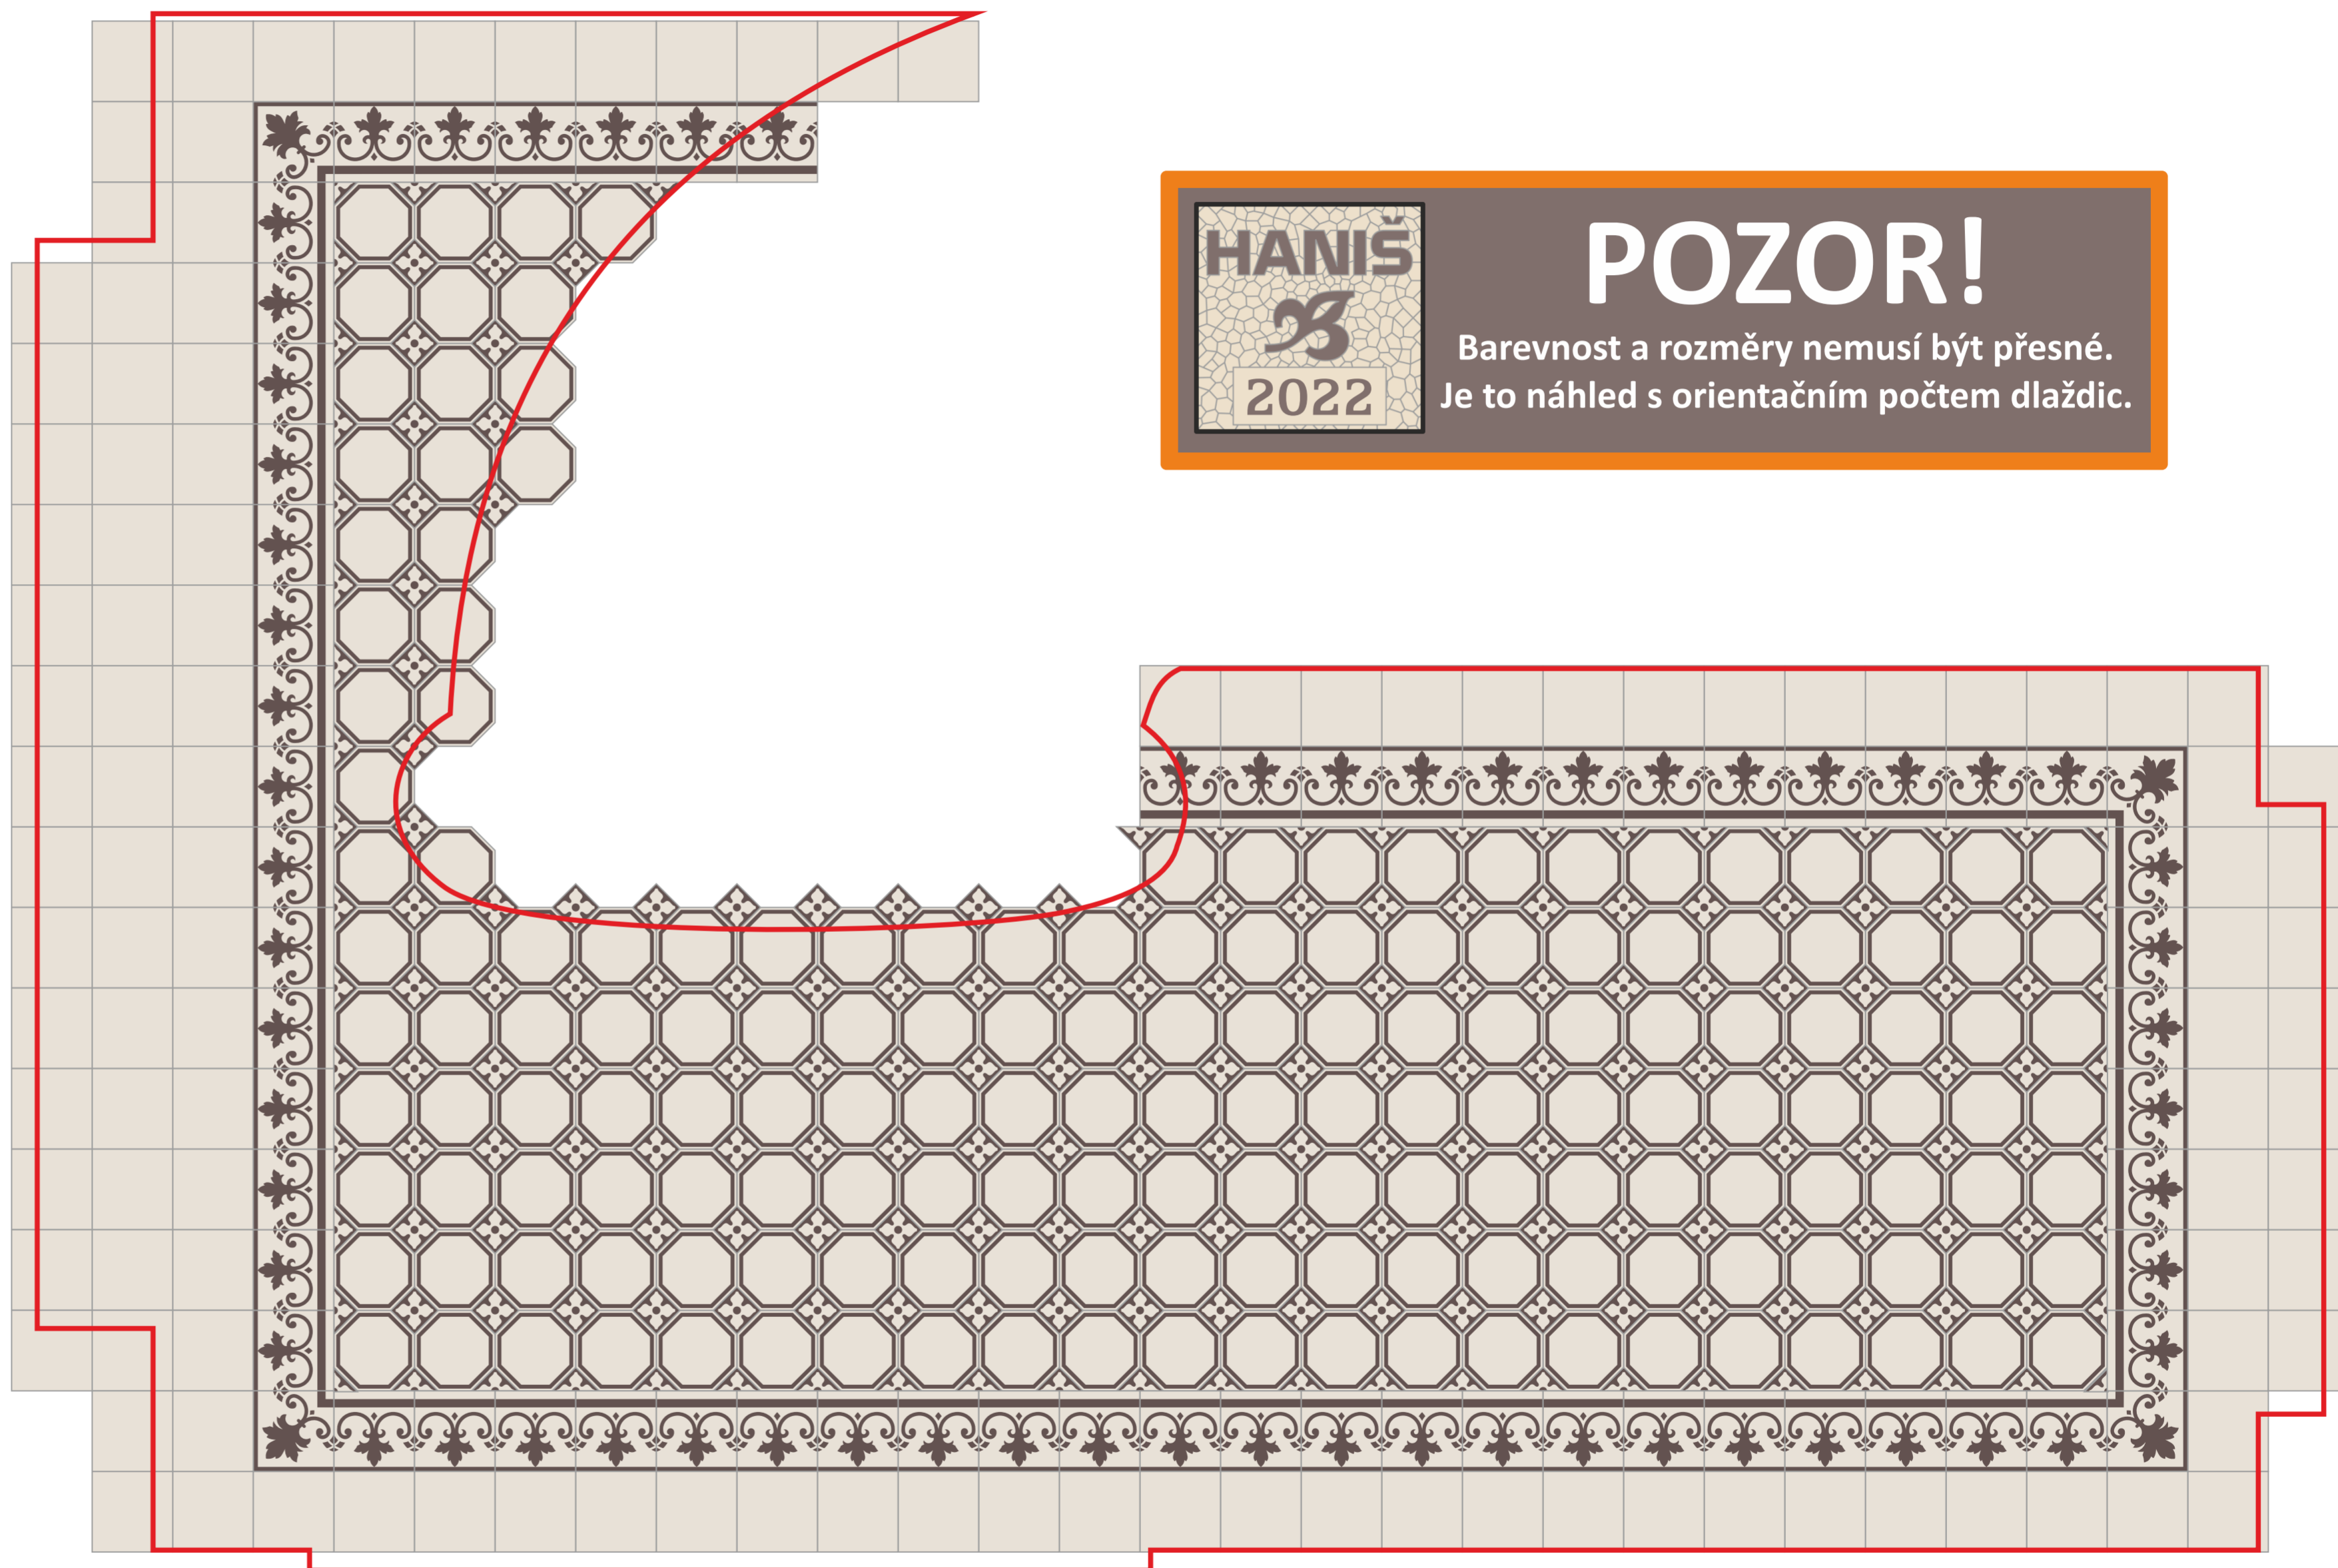

BRNO ÚVOZ
spároveň 160mm

8 ks

325 ks

99 ks

188 ks

166 ks

90 ks

8 ks

POZOR!

Barevnost a rozměry nemusí být přesné.
Je to náhled s orientačním počtem dlaždic.