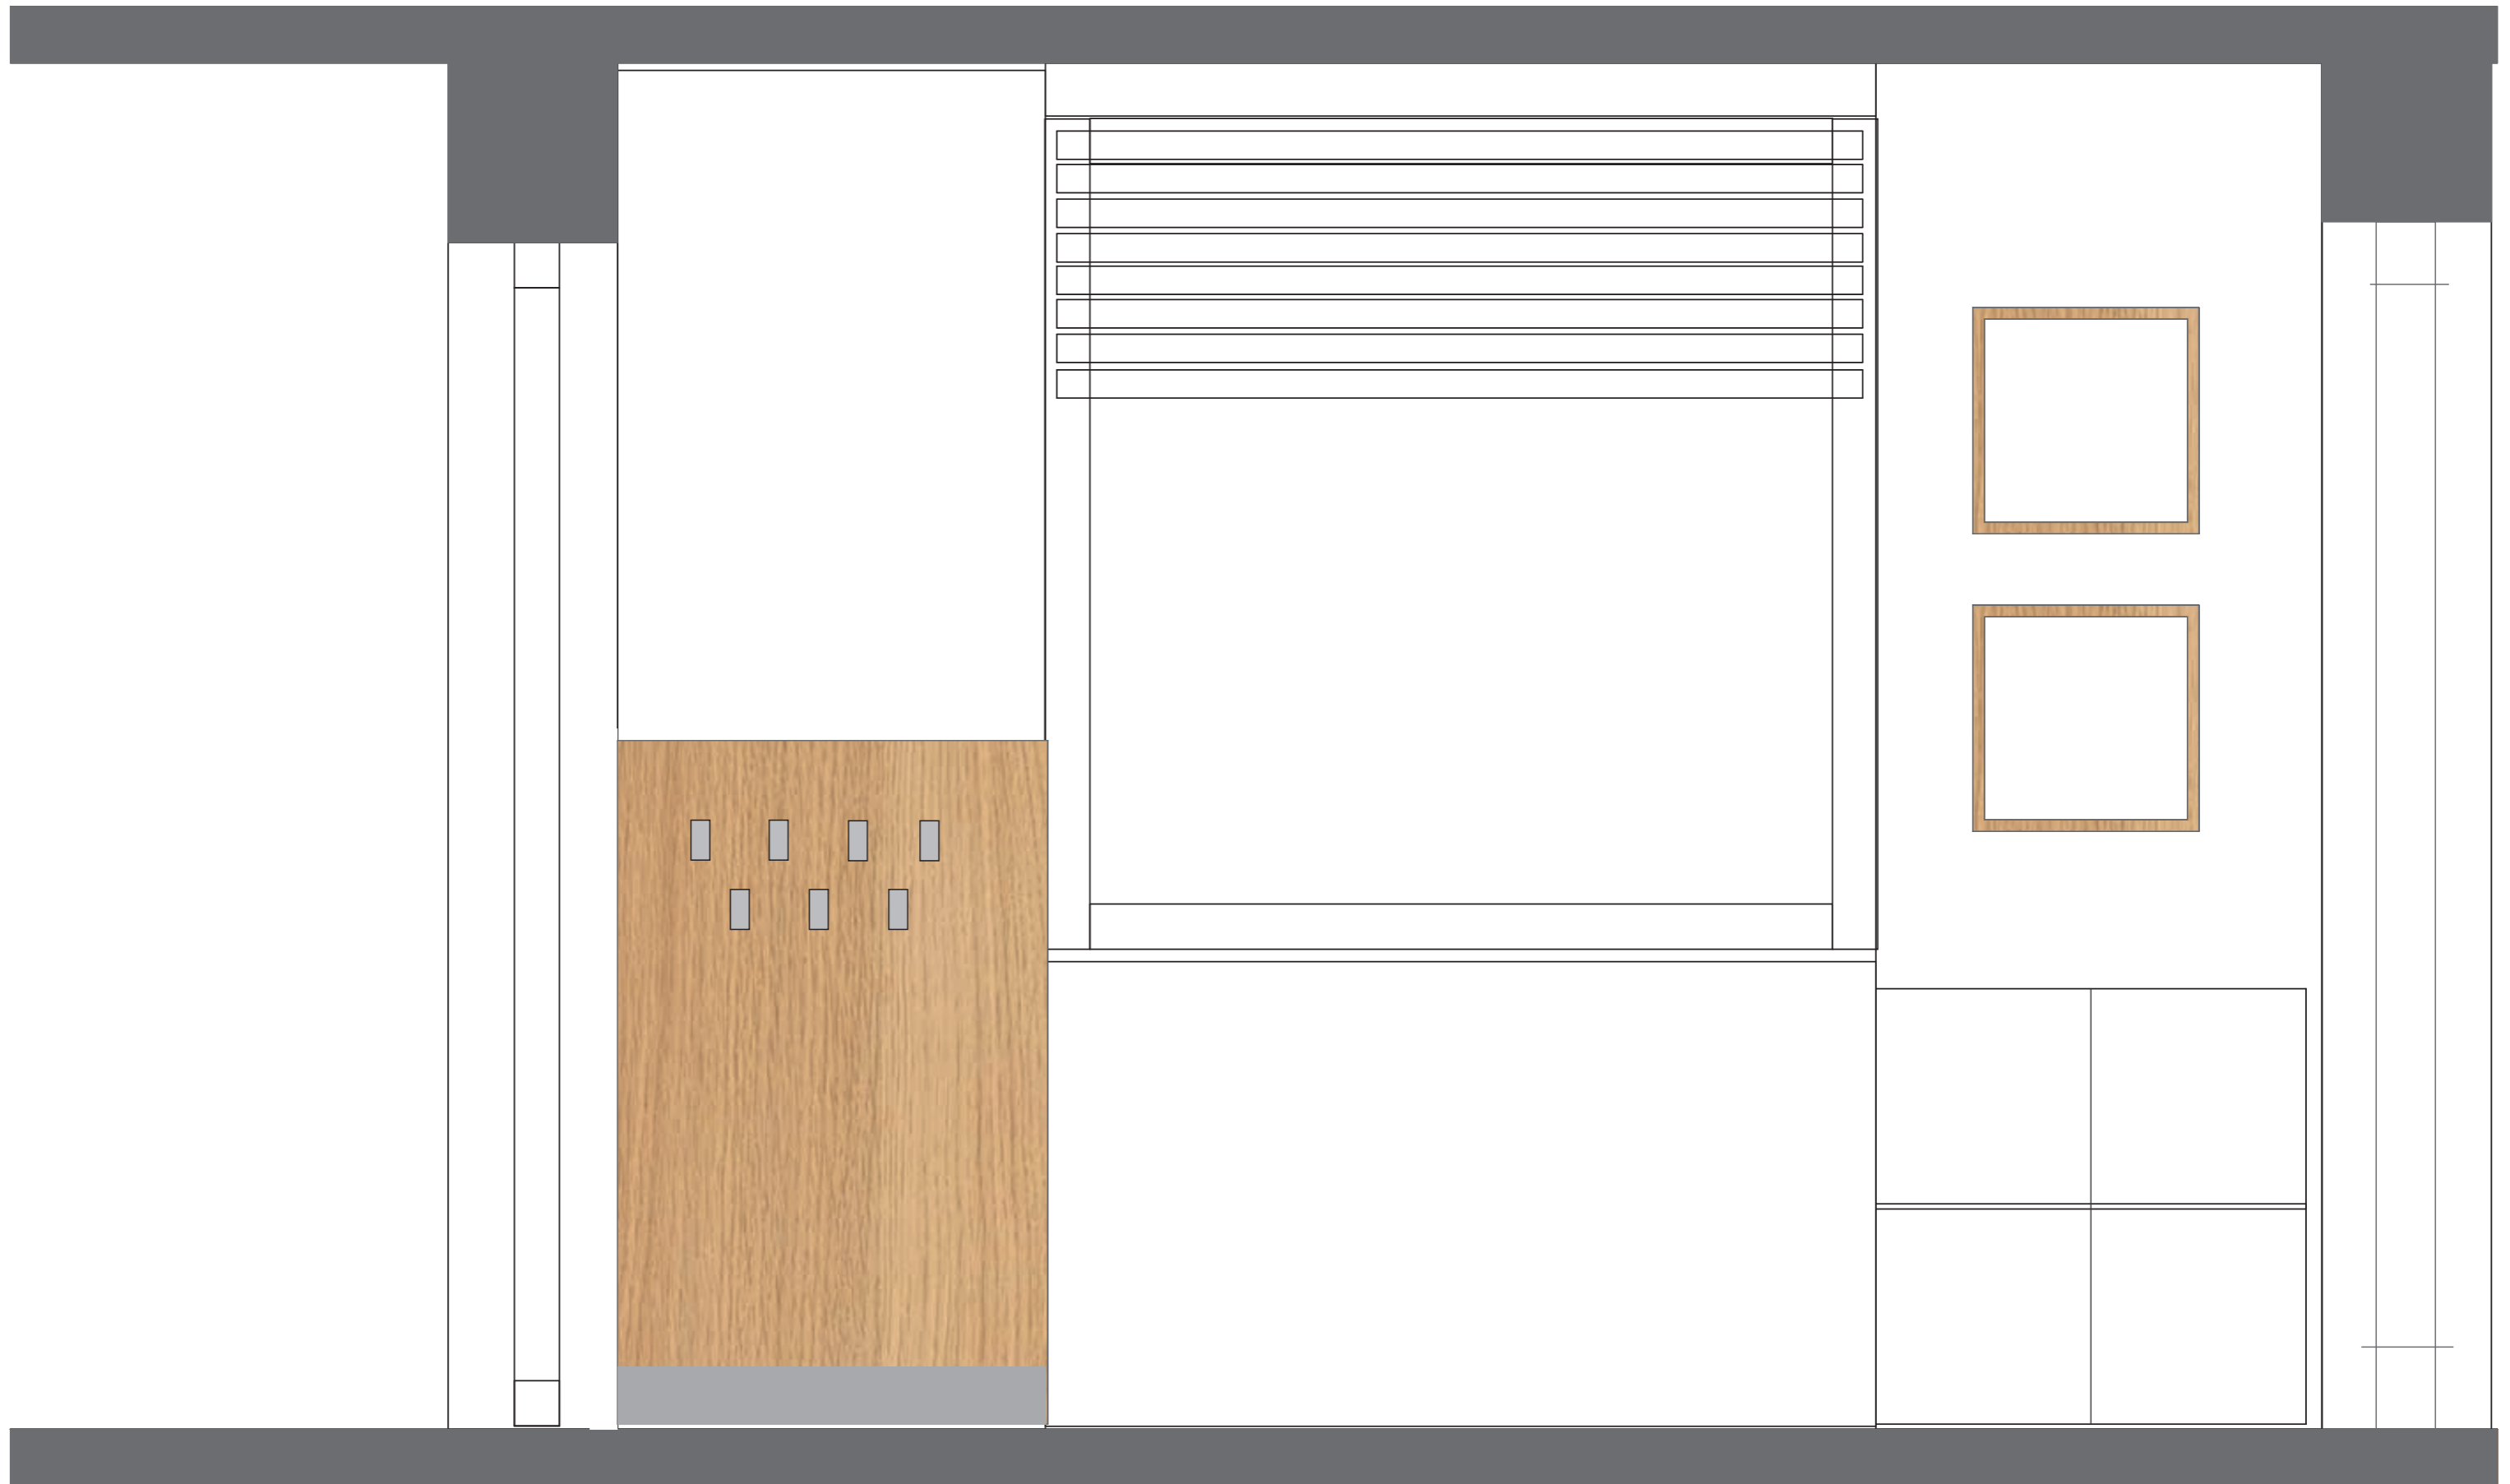

# POHLED NA ZAVŘENÉ SKŘÍŇĚ

ZRCADLO

VĚTRACÍ OTVORY

VOLNÝ PROSTOR NA BOTY - LUB 20CM OD STĚNY

DVEŘE OTVÍRAVÉ + VÝSUVY

# POHLED NA OTEVŘENÉ SKŘÍŇĚ

POHLED NA STĚNU S OKNEM

# POHLED NA STĚNU S OKNEM

HLOUBKA SPODNÍCH SKŘÍŇEK 40CM: HLOUBKA POLIC A HORNÍCH SKŘÍŇEK 30CM

## MATERIÁLOVÁ CHARAKTERISTIKA:

KORPUSY: BÍLÁ PE

DVÍŘKA A POHLEDOVÉ STRANY: BÍLÁ LAKOVANÁ LESK

DŘEVODEKOR: EGGER DUB SORRANO SVĚTLÝ H1334

KOVÁNÍ VÝSUVY: BLUM S TICHÝM DOJEZDEM

**VŠECHNY ROZMĚRY JSOU INFORMATIVNÍ  
A JE NUTNÉ JE PŘED VÝROBOU ZAMĚŘIT!**