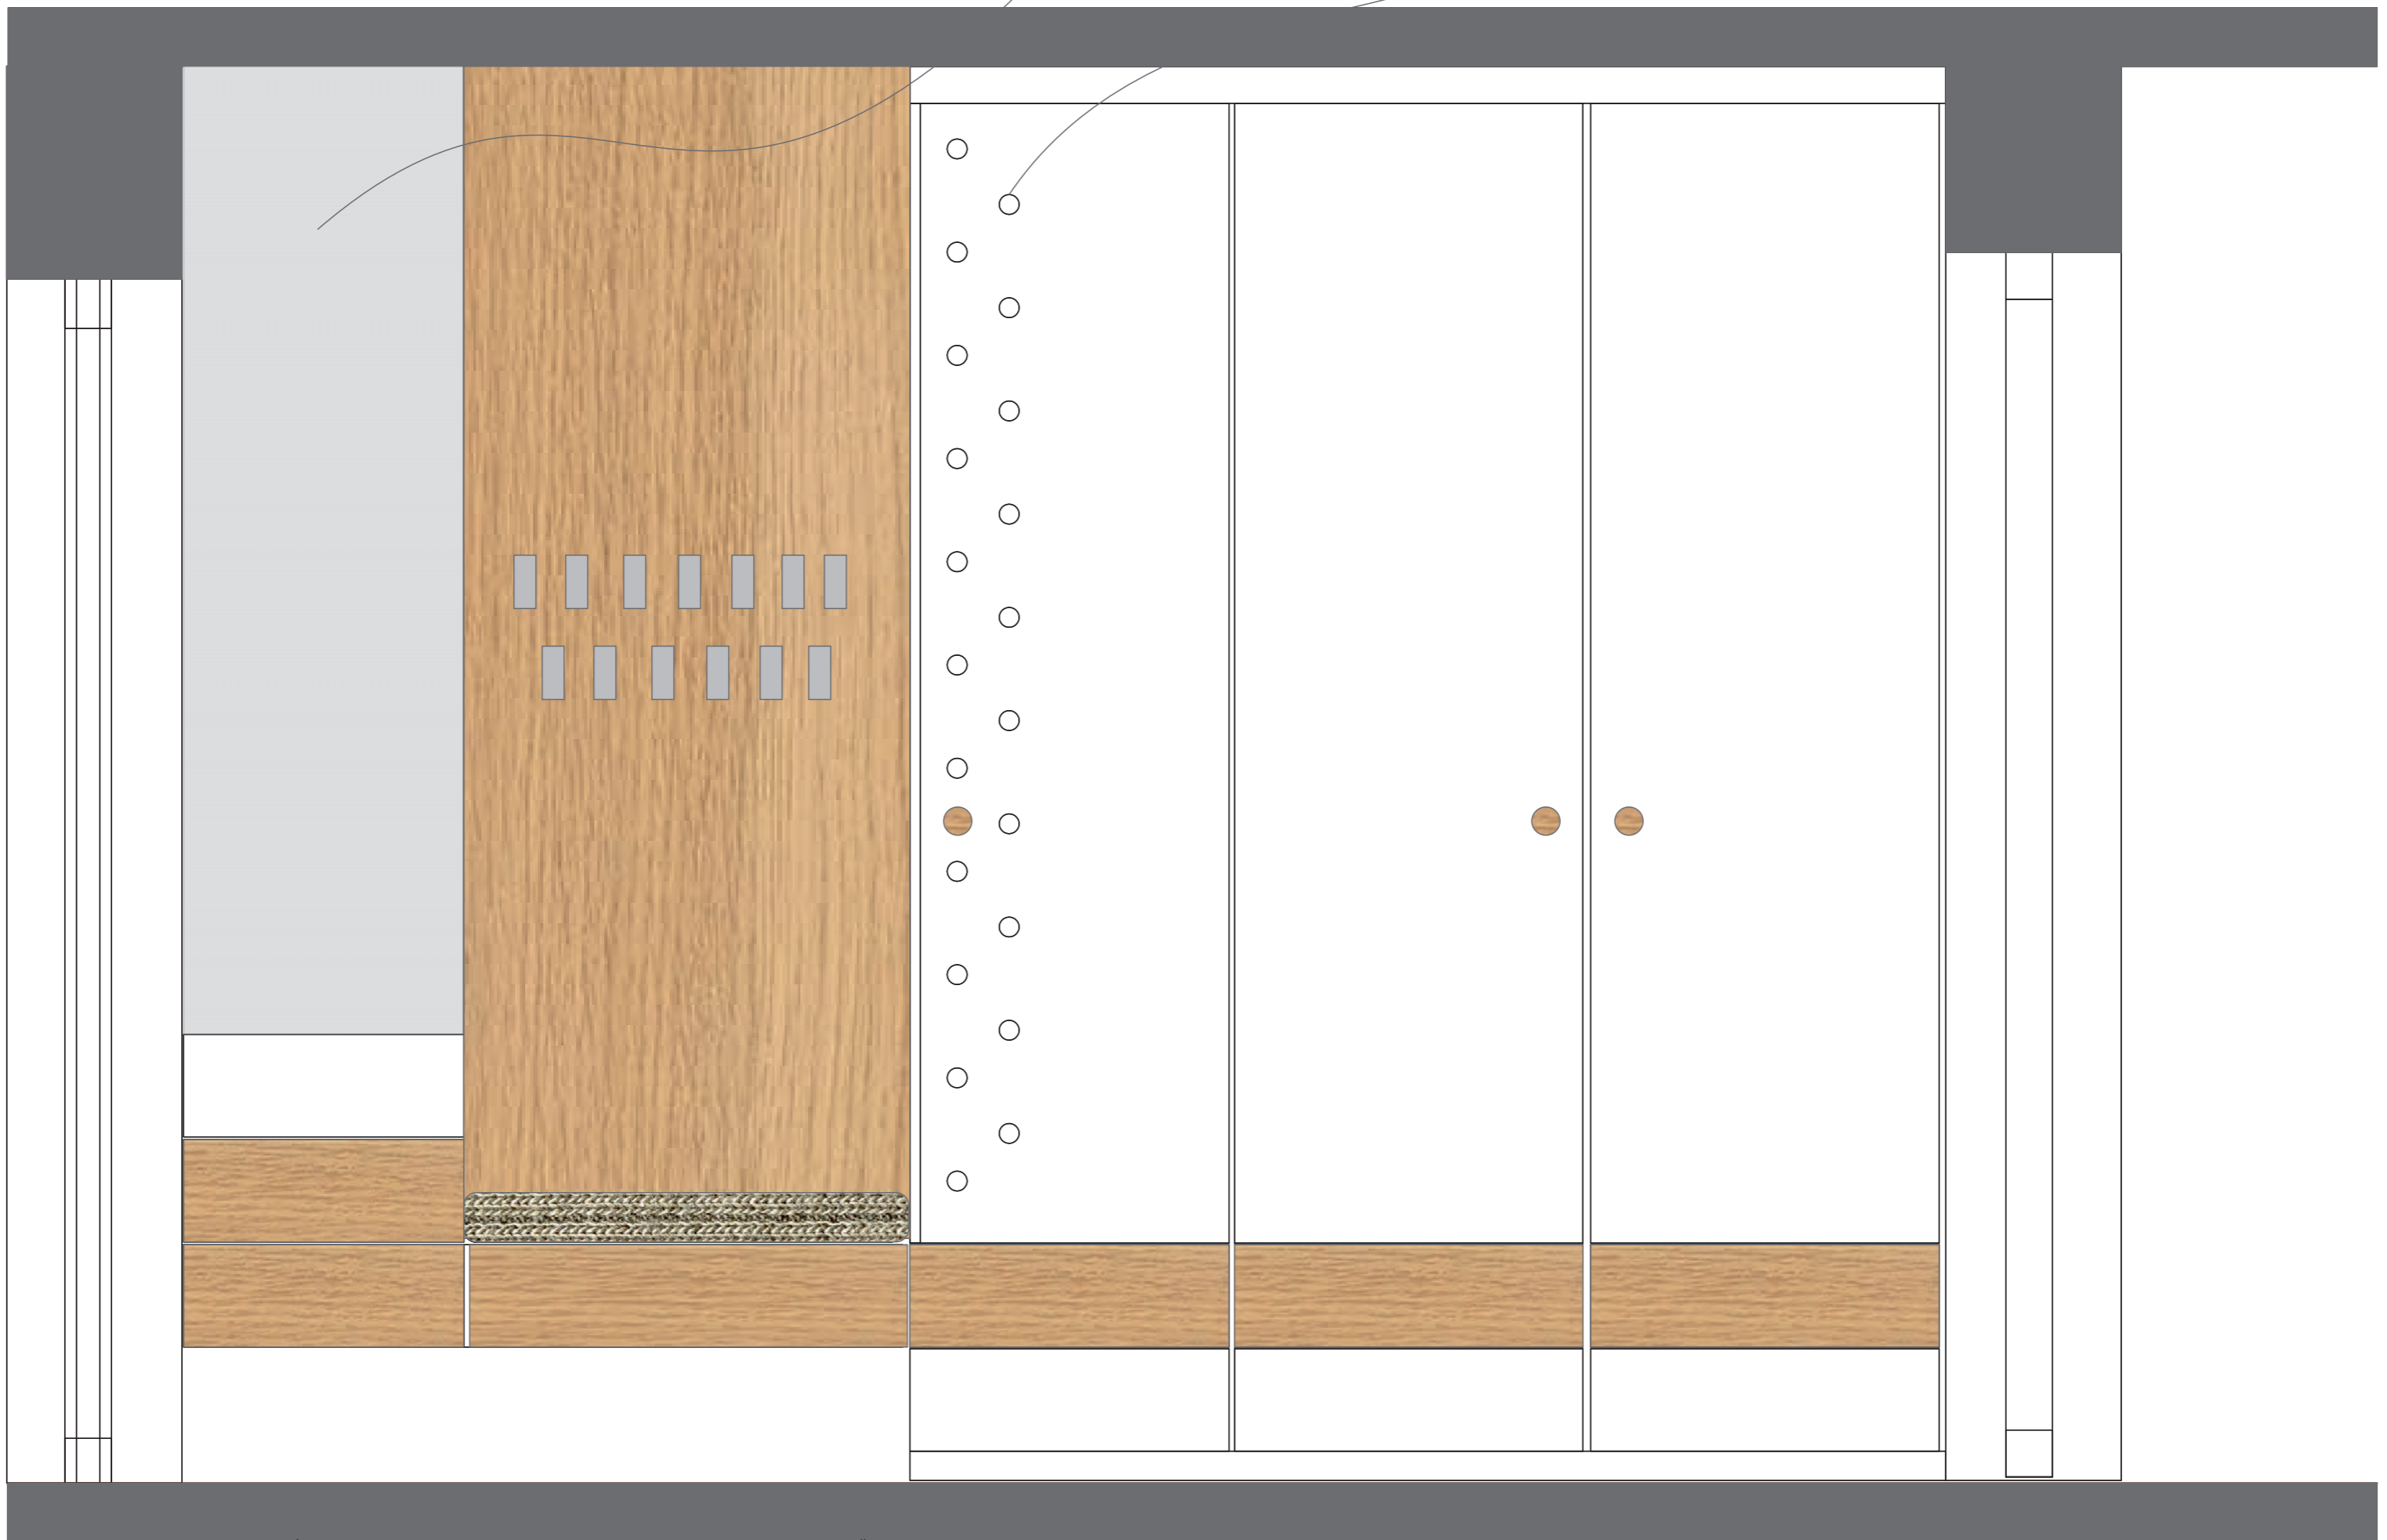

# POHLED NA SKŘÍŇĚ

# POHLED NA ZAVŘENÉ SKŘÍŇĚ

ZRCADLO

VĚTRACÍ OTVORY

VOLNÝ PROSTOR NA BOTY - LUB 20CM OD STĚNY

DVEŘE OTVÍRAVÉ + VÝSUVY

# POHLED NA OTEVŘENÉ SKŘÍŇĚ

POHLED NA STĚNU S OKNEM

## MATERIÁLOVÁ CHARAKTERISTIKA:

KORPUSY: BÍLÁ PE

DVÍŘKA A POHLEDOVÉ STRANY: BÍLÁ LAKOVANÁ LESK

DŘEVODEKOR: EGGER DUB SORRANO SVĚTLÝ H1334

KOVÁNÍ VÝSUVY: BLUM S TICHÝM DOJEZDEM

**VŠECHNY ROZMĚRY JSOU INFORMATIVNÍ  
A JE NUTNÉ JE PŘED VÝROBOU ZAMĚŘIT!**