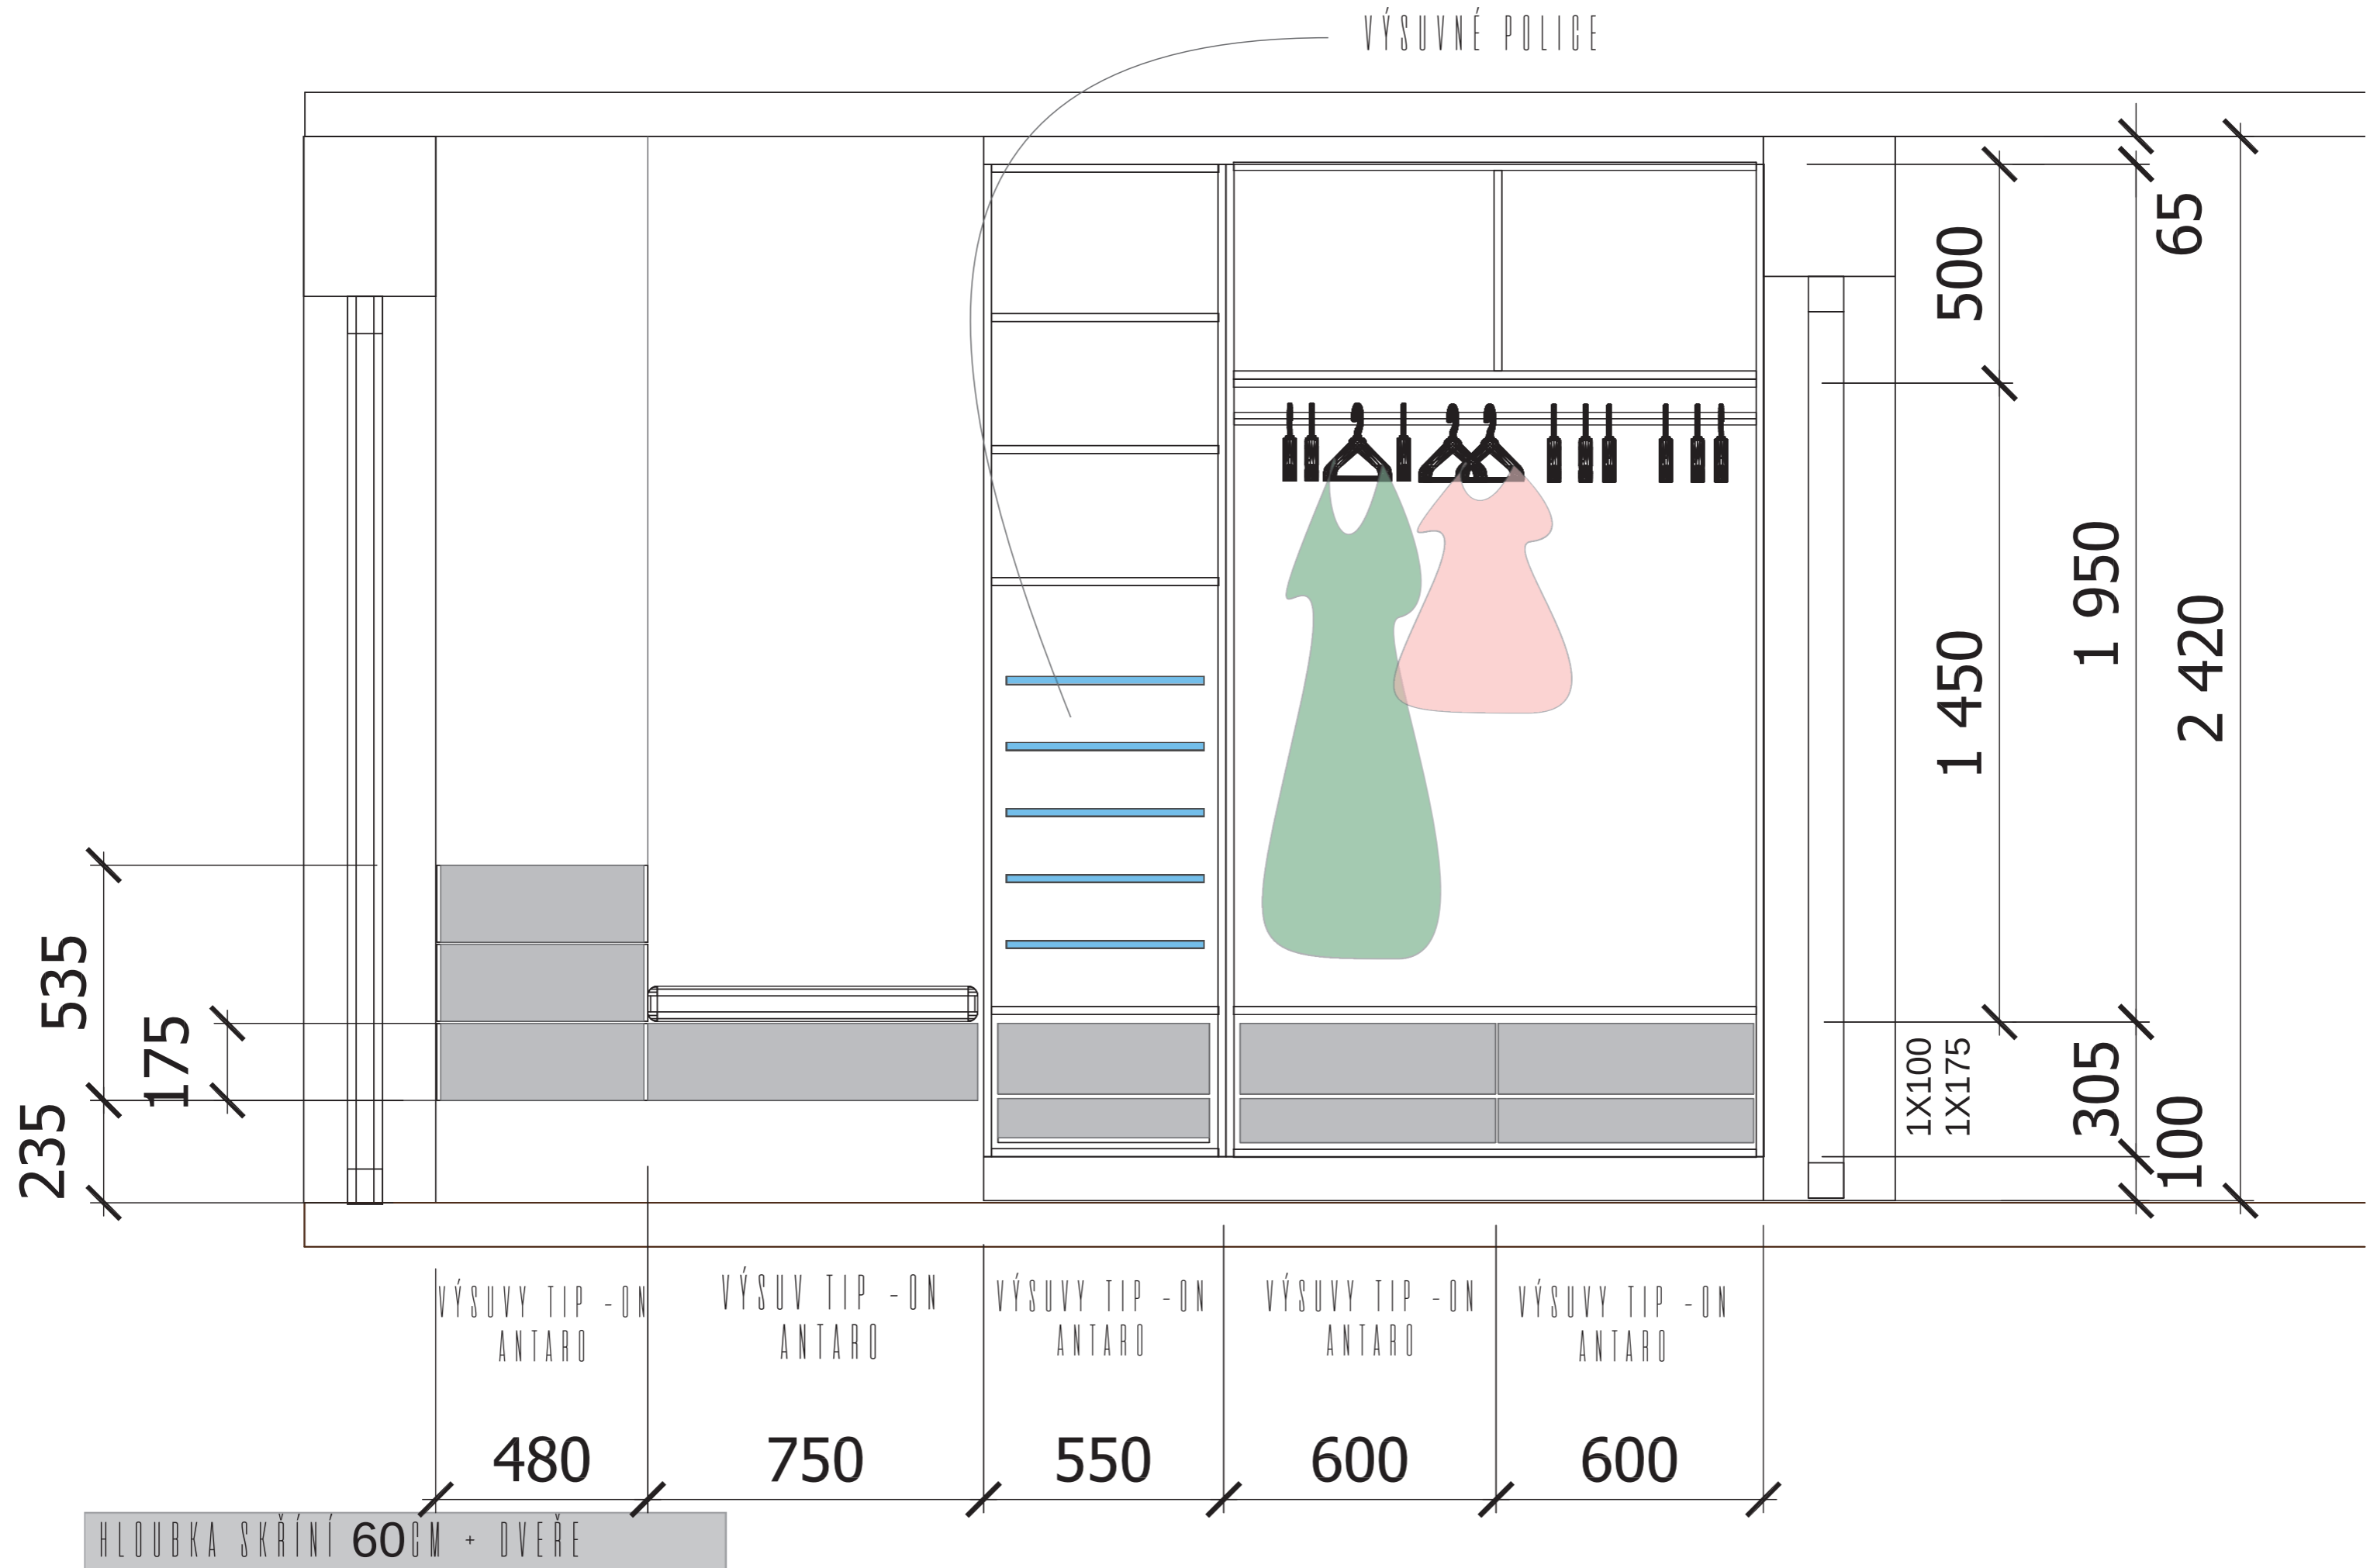

# POHLED NA ZAVŘENÉ SKŘÍŇĚ

ZRCADLO

VĚTRACÍ OTVORY

VOLNÝ PROSTOR NA BOTY - LUB 20CM OD STĚNY

DVEŘE OTVÍRAVÉ + VÝSUVY

# POHLED NA OTEVŘENÉ SKŘÍŇĚ

POHLED NA STĚNU S OKNEM

# POHLED NA STĚNU S OKNEM

HLOUBKA SPODNÍCH SKŘÍŇEK 40CM: HLOUBKA POLIC A HORNÍCH SKŘÍŇEK 30CM

## MATERIÁLOVÁ CHARAKTERISTIKA:

KORPUSY: BÍLÁ PE

DVÍŘKA A POHLEDOVÉ STRANY: BÍLÁ LAKOVANÁ LESK

DŘEVODEKOR: EGGER DUB SORRANO SVĚTLÝ H1334

KOVÁNÍ VÝSUVY: BLUM S TICHÝM DOJEZDEM

**VŠECHNY ROZMĚRY JSOU INFORMATIVNÍ  
A JE NUTNÉ JE PŘED VÝROBOU ZAMĚŘIT!**