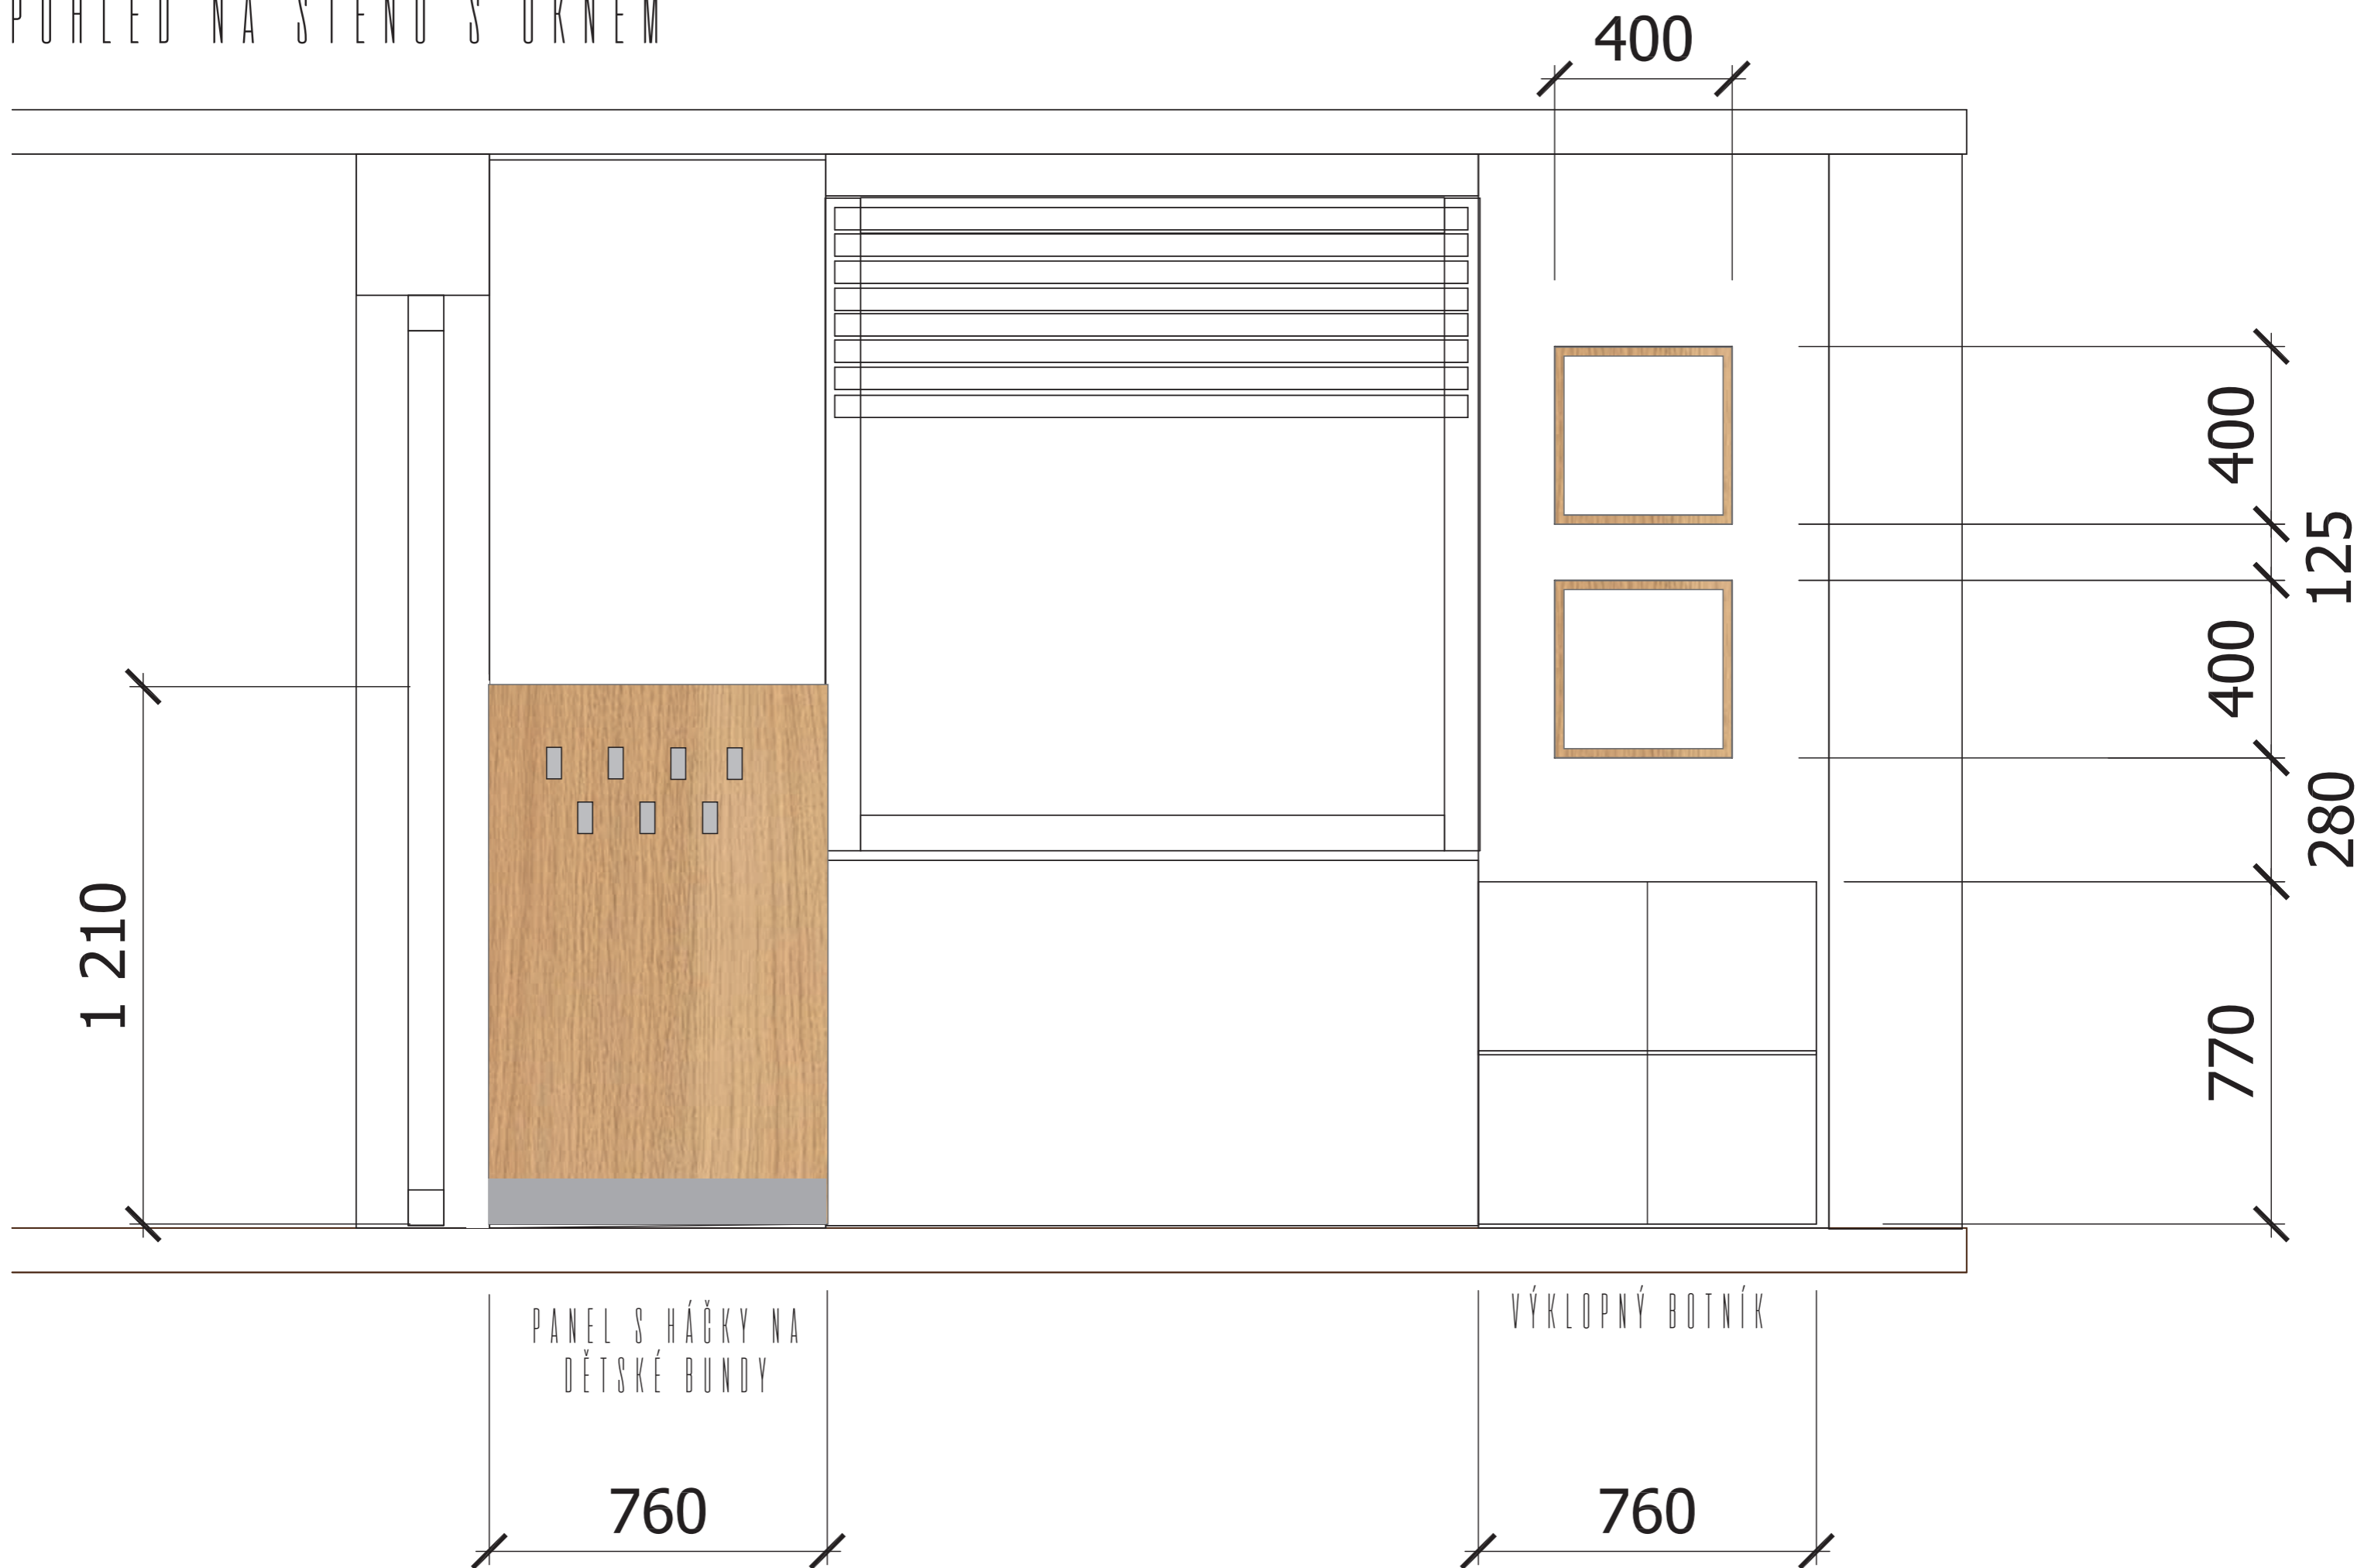

# POHLED NA ZAVŘENÉ SKŘÍŇĚ

ZRCADLO

VĚTRACÍ OTVORY

VOLNÝ PROSTOR NA BOTY - LUB 20CM OD STĚNY

DVEŘE OTVÍRAVÉ + VÝSUVY

# POHLED NA OTEVŘENÉ SKŘÍŇĚ

POHLED NA STĚNU S OKNEM

# POHLED NA STĚNU S OKNEM

HLOUBKA SPODNÍCH SKŘÍŇEK 40CM: HLOUBKA POLIC A HORNÍCH SKŘÍŇEK 30CM

## MATERIÁLOVÁ CHARAKTERISTIKA:

KORPUSY: BÍLÁ PE

DVÍŘKA A POHLEDOVÉ STRANY: BÍLÁ LAKOVANÁ LESK

DŘEVODEKOR: EGGER DUB SORRANO SVĚTLÝ H1334

KOVÁNÍ VÝSUVY: BLUM S TICHÝM DOJEZDEM

**VŠECHNY ROZMĚRY JSOU INFORMATIVNÍ  
A JE NUTNÉ JE PŘED VÝROBOU ZAMĚŘIT!**