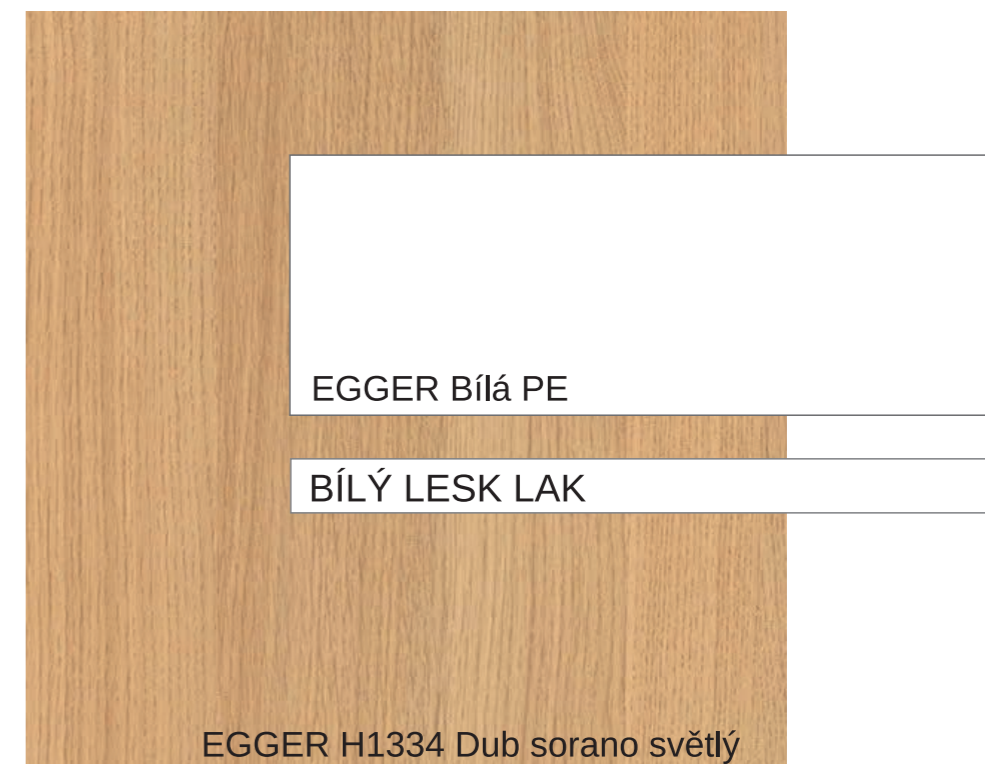

# POHLED NA OTEVŘENÉ SKŘÍŇĚ

POHLED NA STĚNU S OKNEM

# POHLED NA STĚNU S OKNEM

HLOUBKA SPODNÍCH SKŘÍŇEK 40CM: HLOUBKA POLIC A HORNÍCH SKŘÍŇEK 30CM

## MATERIÁLOVÁ CHARAKTERISTIKA:

KORPUSY: BÍLÁ PE

DVÍŘKA A POHLEDOVÉ STRANY: BÍLÁ LAKOVANÁ LESK

DŘEVODEKOR: EGGER DUB SORRANO SVĚTLÝ H1334

KOVÁNÍ VÝSUVY: BLUM S TICHÝM DOJEZDEM

**VŠECHNY ROZMĚRY JSOU INFORMATIVNÍ  
A JE NUTNÉ JE PŘED VÝROBOU ZAMĚŘIT!**