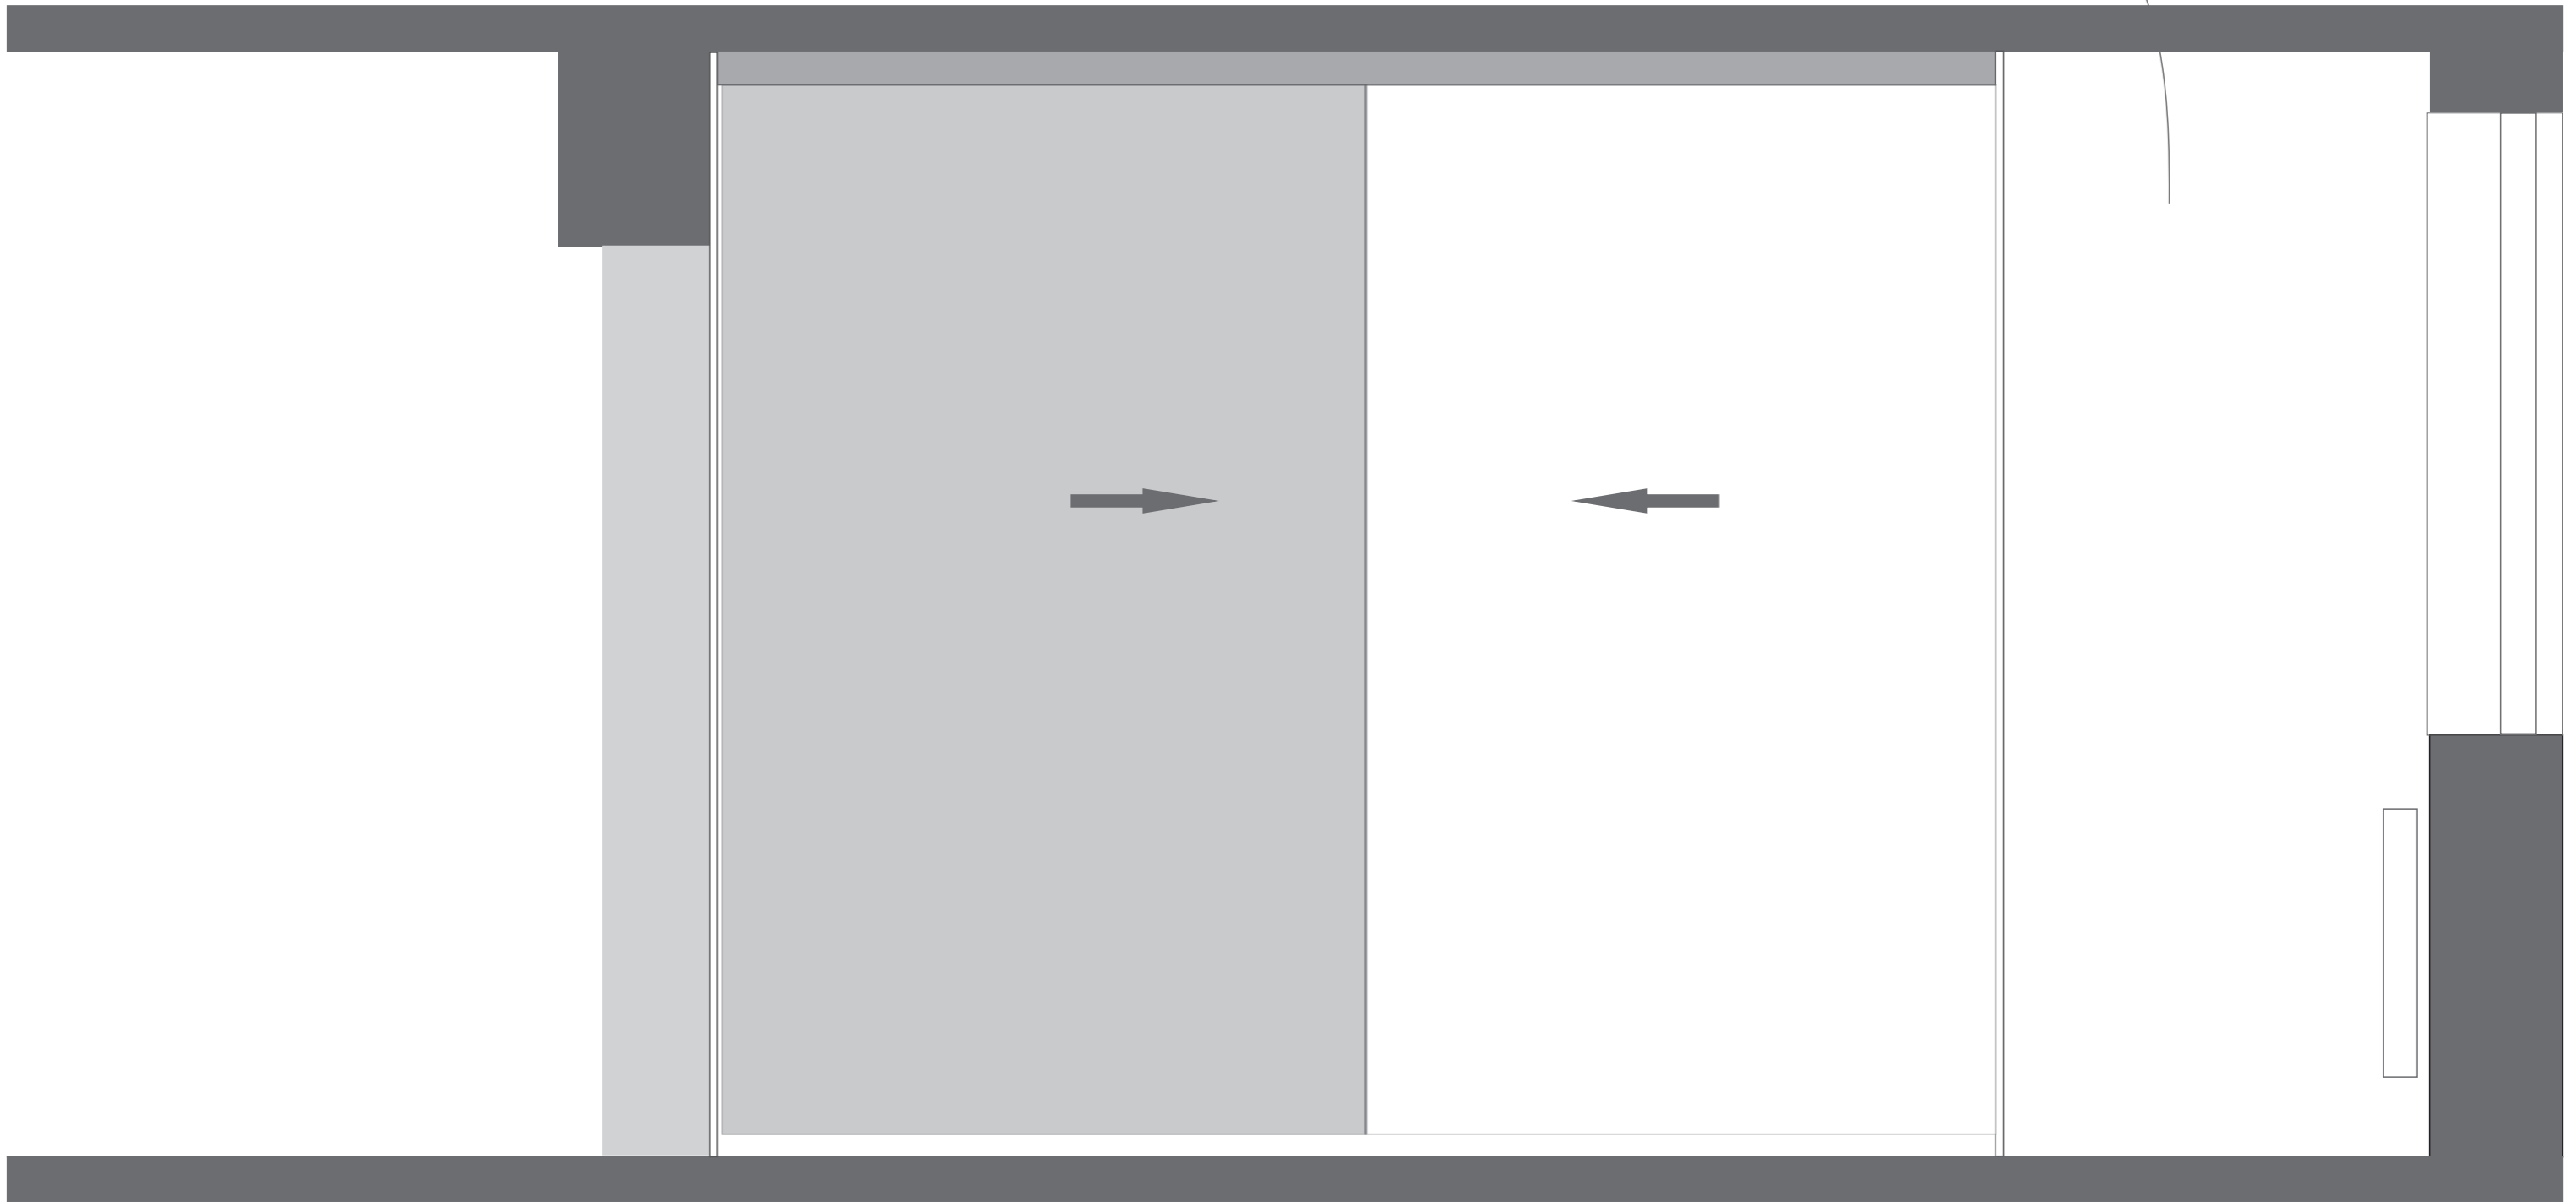

# Ložnice s šatnou

POHLED Z POSTELE NA SKŘÍŇĚ A POSUVNÉ DVEŘE DO ŠATNY

POHLED Z ŠATNY NA SKŘÍŇĚ A POSUVNÉ DVEŘE DO LOŽNICE

POHLED Z NA SKŘÍŇĚ V ŠATNĚ / SKŘÍŇĚ U VNĚJŠÍ STĚNY /

POHLED NA SKŘÍŇĚ V LOŽNICE

POSUVNÉ DVEŘE VEDENÉ V PROFILU VE STROPU.  
ZAJÍŽDĚJÍCÍ ZA SKŘÍŇ V ŠATNĚ

# POHLED NA OTEVŘENÉ SKŘÍŇ V LOŽNICI

POSUVNÉ DVEŘE VEDENÉ V PROFILU VE STROPU.  
ZAJÍŽDĚJÍCÍ ZA SKŘÍŇ V ŠATNĚ

HLOUBKA SKŘÍŇÍ 60CM + POSUVNÉ DVEŘE

# POHLED NA SKŘÍŇ V ŠATNĚ - STĚNA S LOŽNICÍ

POSUVNÉ DVEŘE VEDENÉ V PROFILU VE STROPU,  
ZAJÍŽDĚJÍCÍ ZA SKŘÍŇ

SKLÁDANÉ DVEŘE

# POHLED NA OTEVŘENÉ SKŘÍŇĚ V ŠATNĚ - STĚNA S LOŽNICÍ