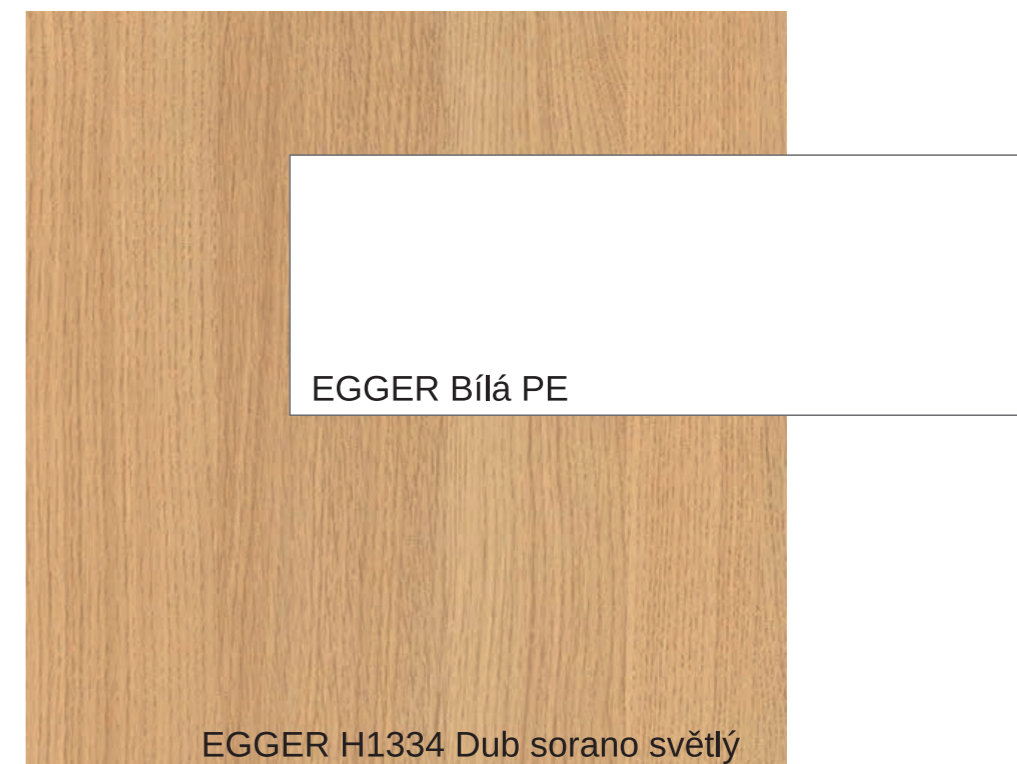

MATERIÁLOVÁ CHARAKTERISTIKA:

KORPUSY: BÍLÁ PE

DŘEVODEKOR: EGGER DUB SORRANO SVĚTLÝ H1334

KOVÁNÍ VÝSUVY: BLUM S TICHÝM DOJEZDEM

KOVÁNÍ POSUVNÉ DVEŘE: DVEŘE ZAVĚŠENÉ NA HORNÍ LIŠTĚ,

DOLNÍ VEDENÍ POD DNEM SKŘÍNĚ

DOPLNIT DOTAHEM S TLUMENÍM

SKLÁDANÉ DVEŘE: DOPLNIT TLUMENÍM

HORNÍ ŠATNÍ TYČE SKLOPNÉ

**VŠECHNY ROZMĚRY JSOU INFORMATIVNÍ
A JE NUTNÉ JE PŘED VÝROBOU ZAMĚŘIT!**

16.03.2019

RR RITTMANN®
DESIGN

RITTMANN DESIGN S.R.O.

HLAVNÍ 185, 747 06 OPAVA 6

CZECH REPUBLIC

+420.776.451.999

IČo: 285.77.817 DIČ: CZ28577817