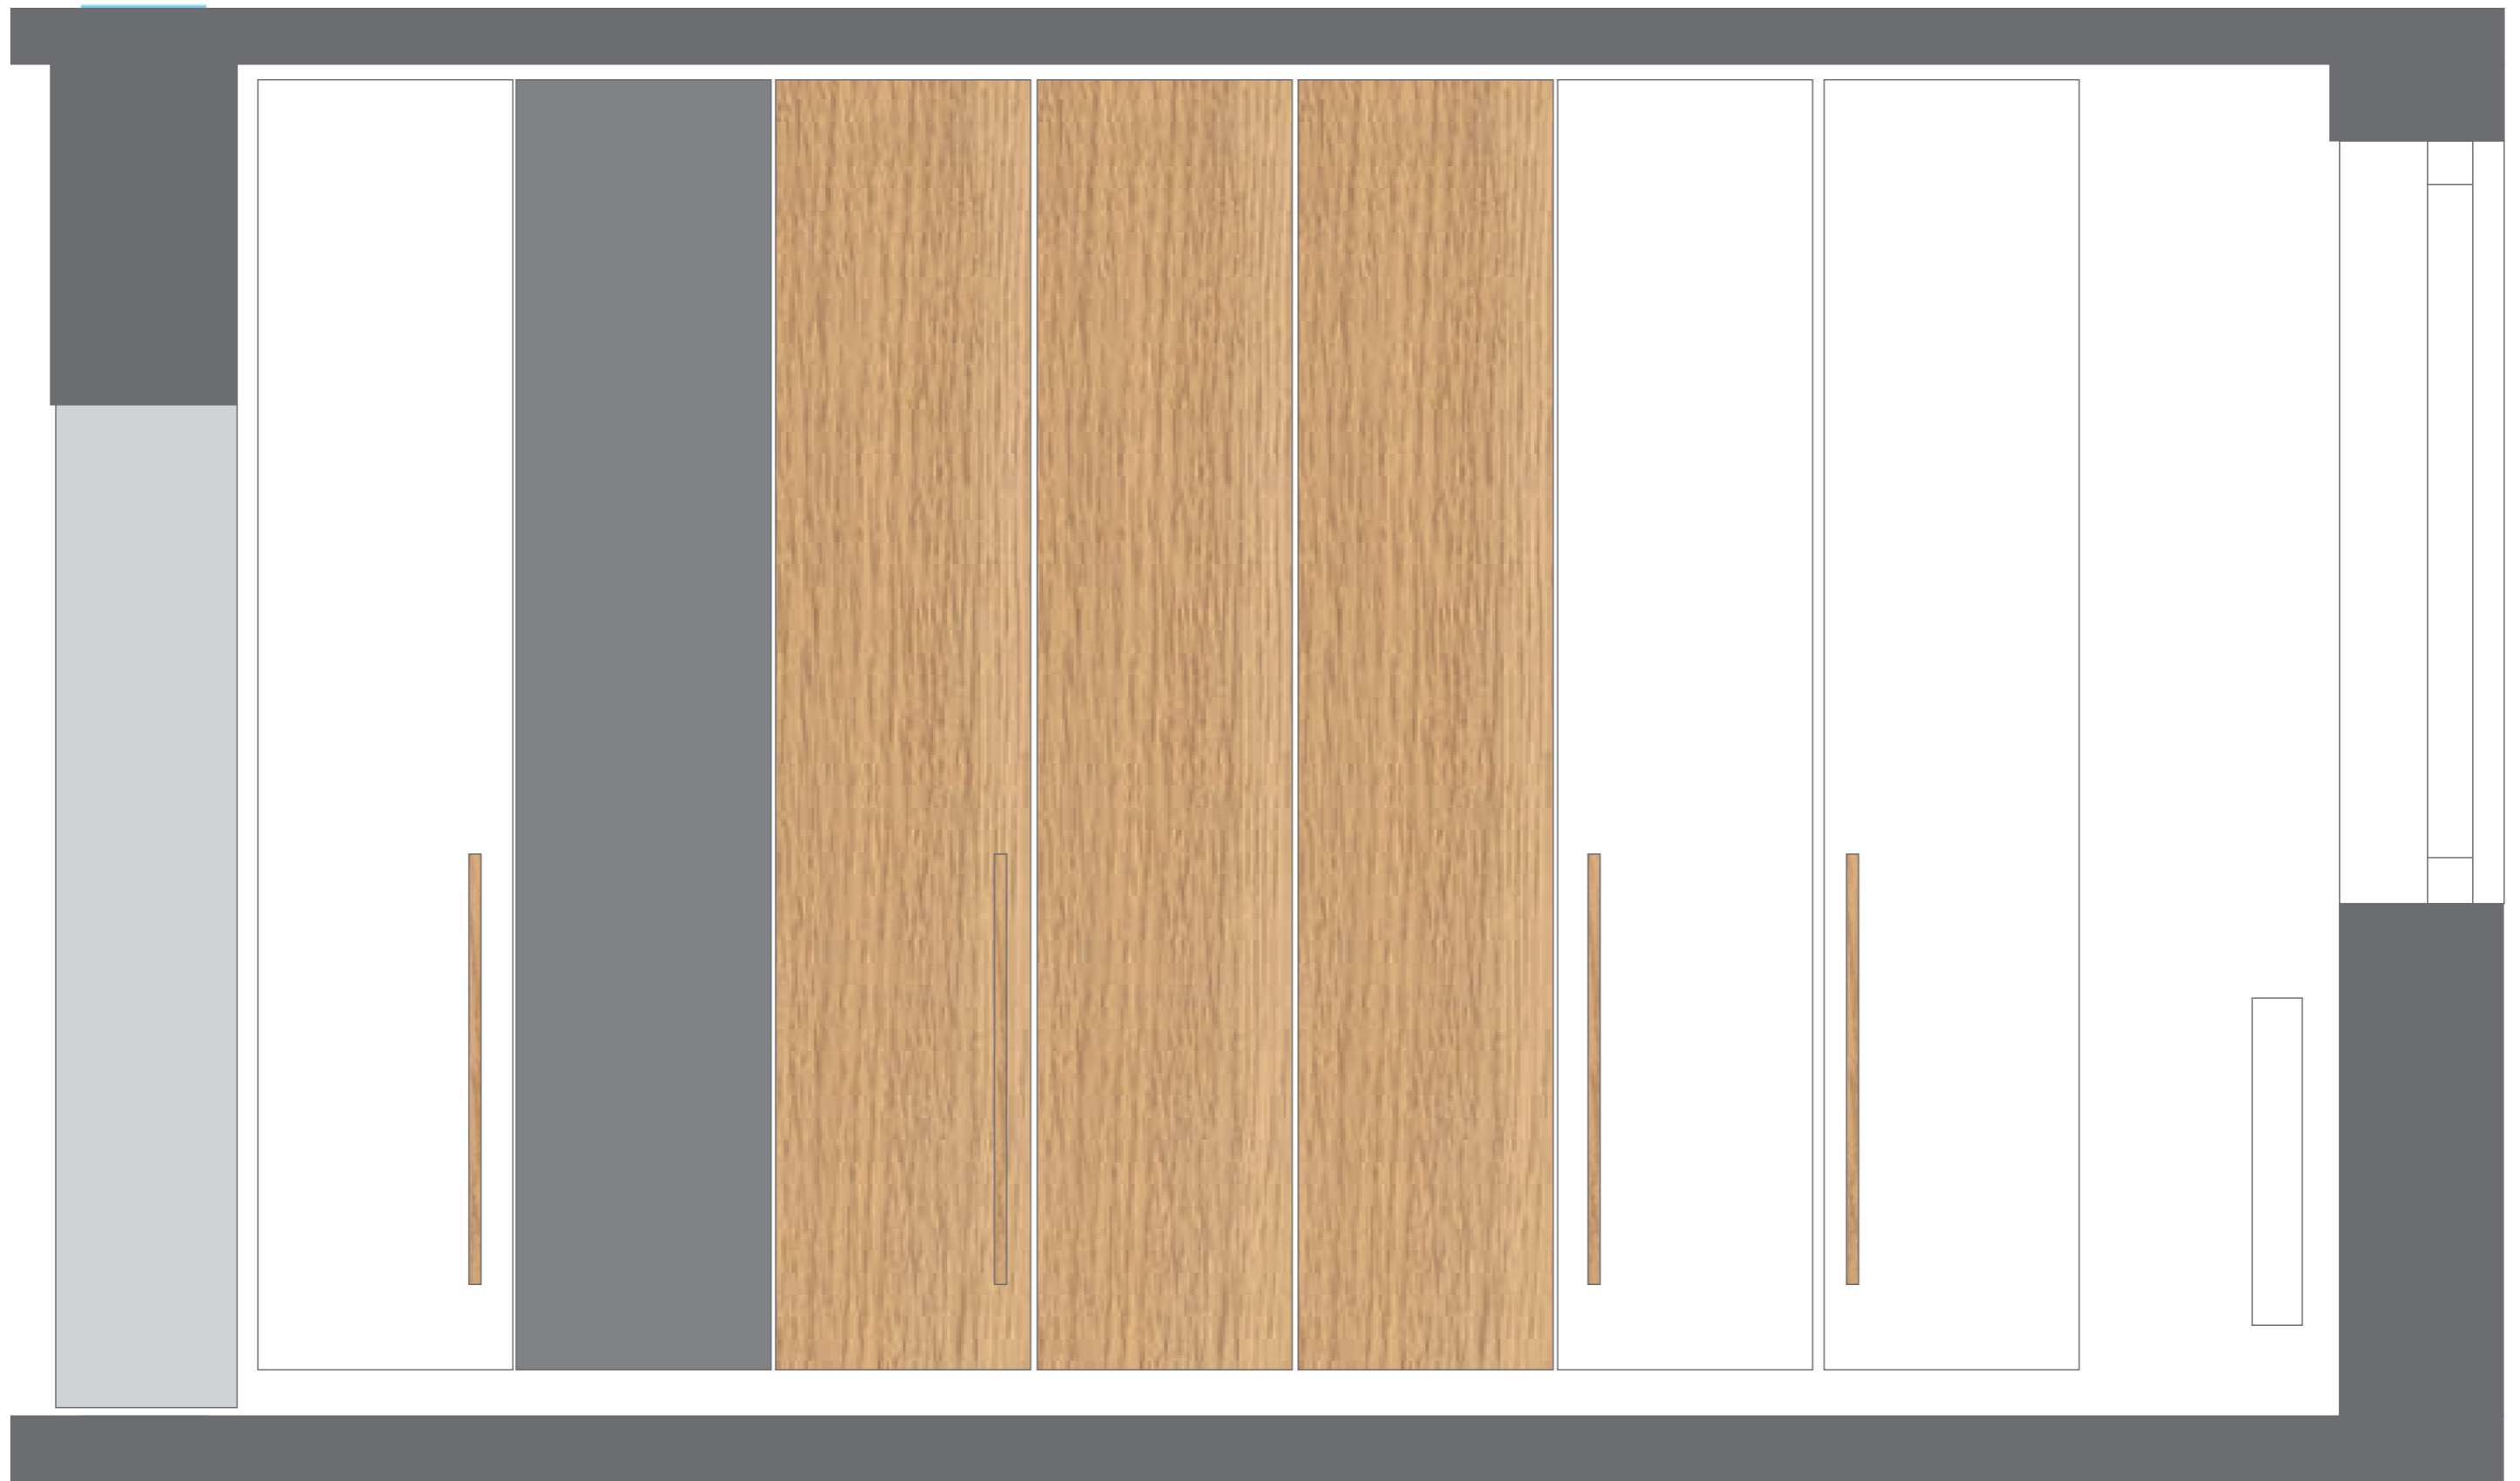

POHLED NA SKŘÍŇĚ V ŠATNĚ - OBVODOVÁ STĚNA

ZRCADLO

SKLÁDANÉ DVEŘE