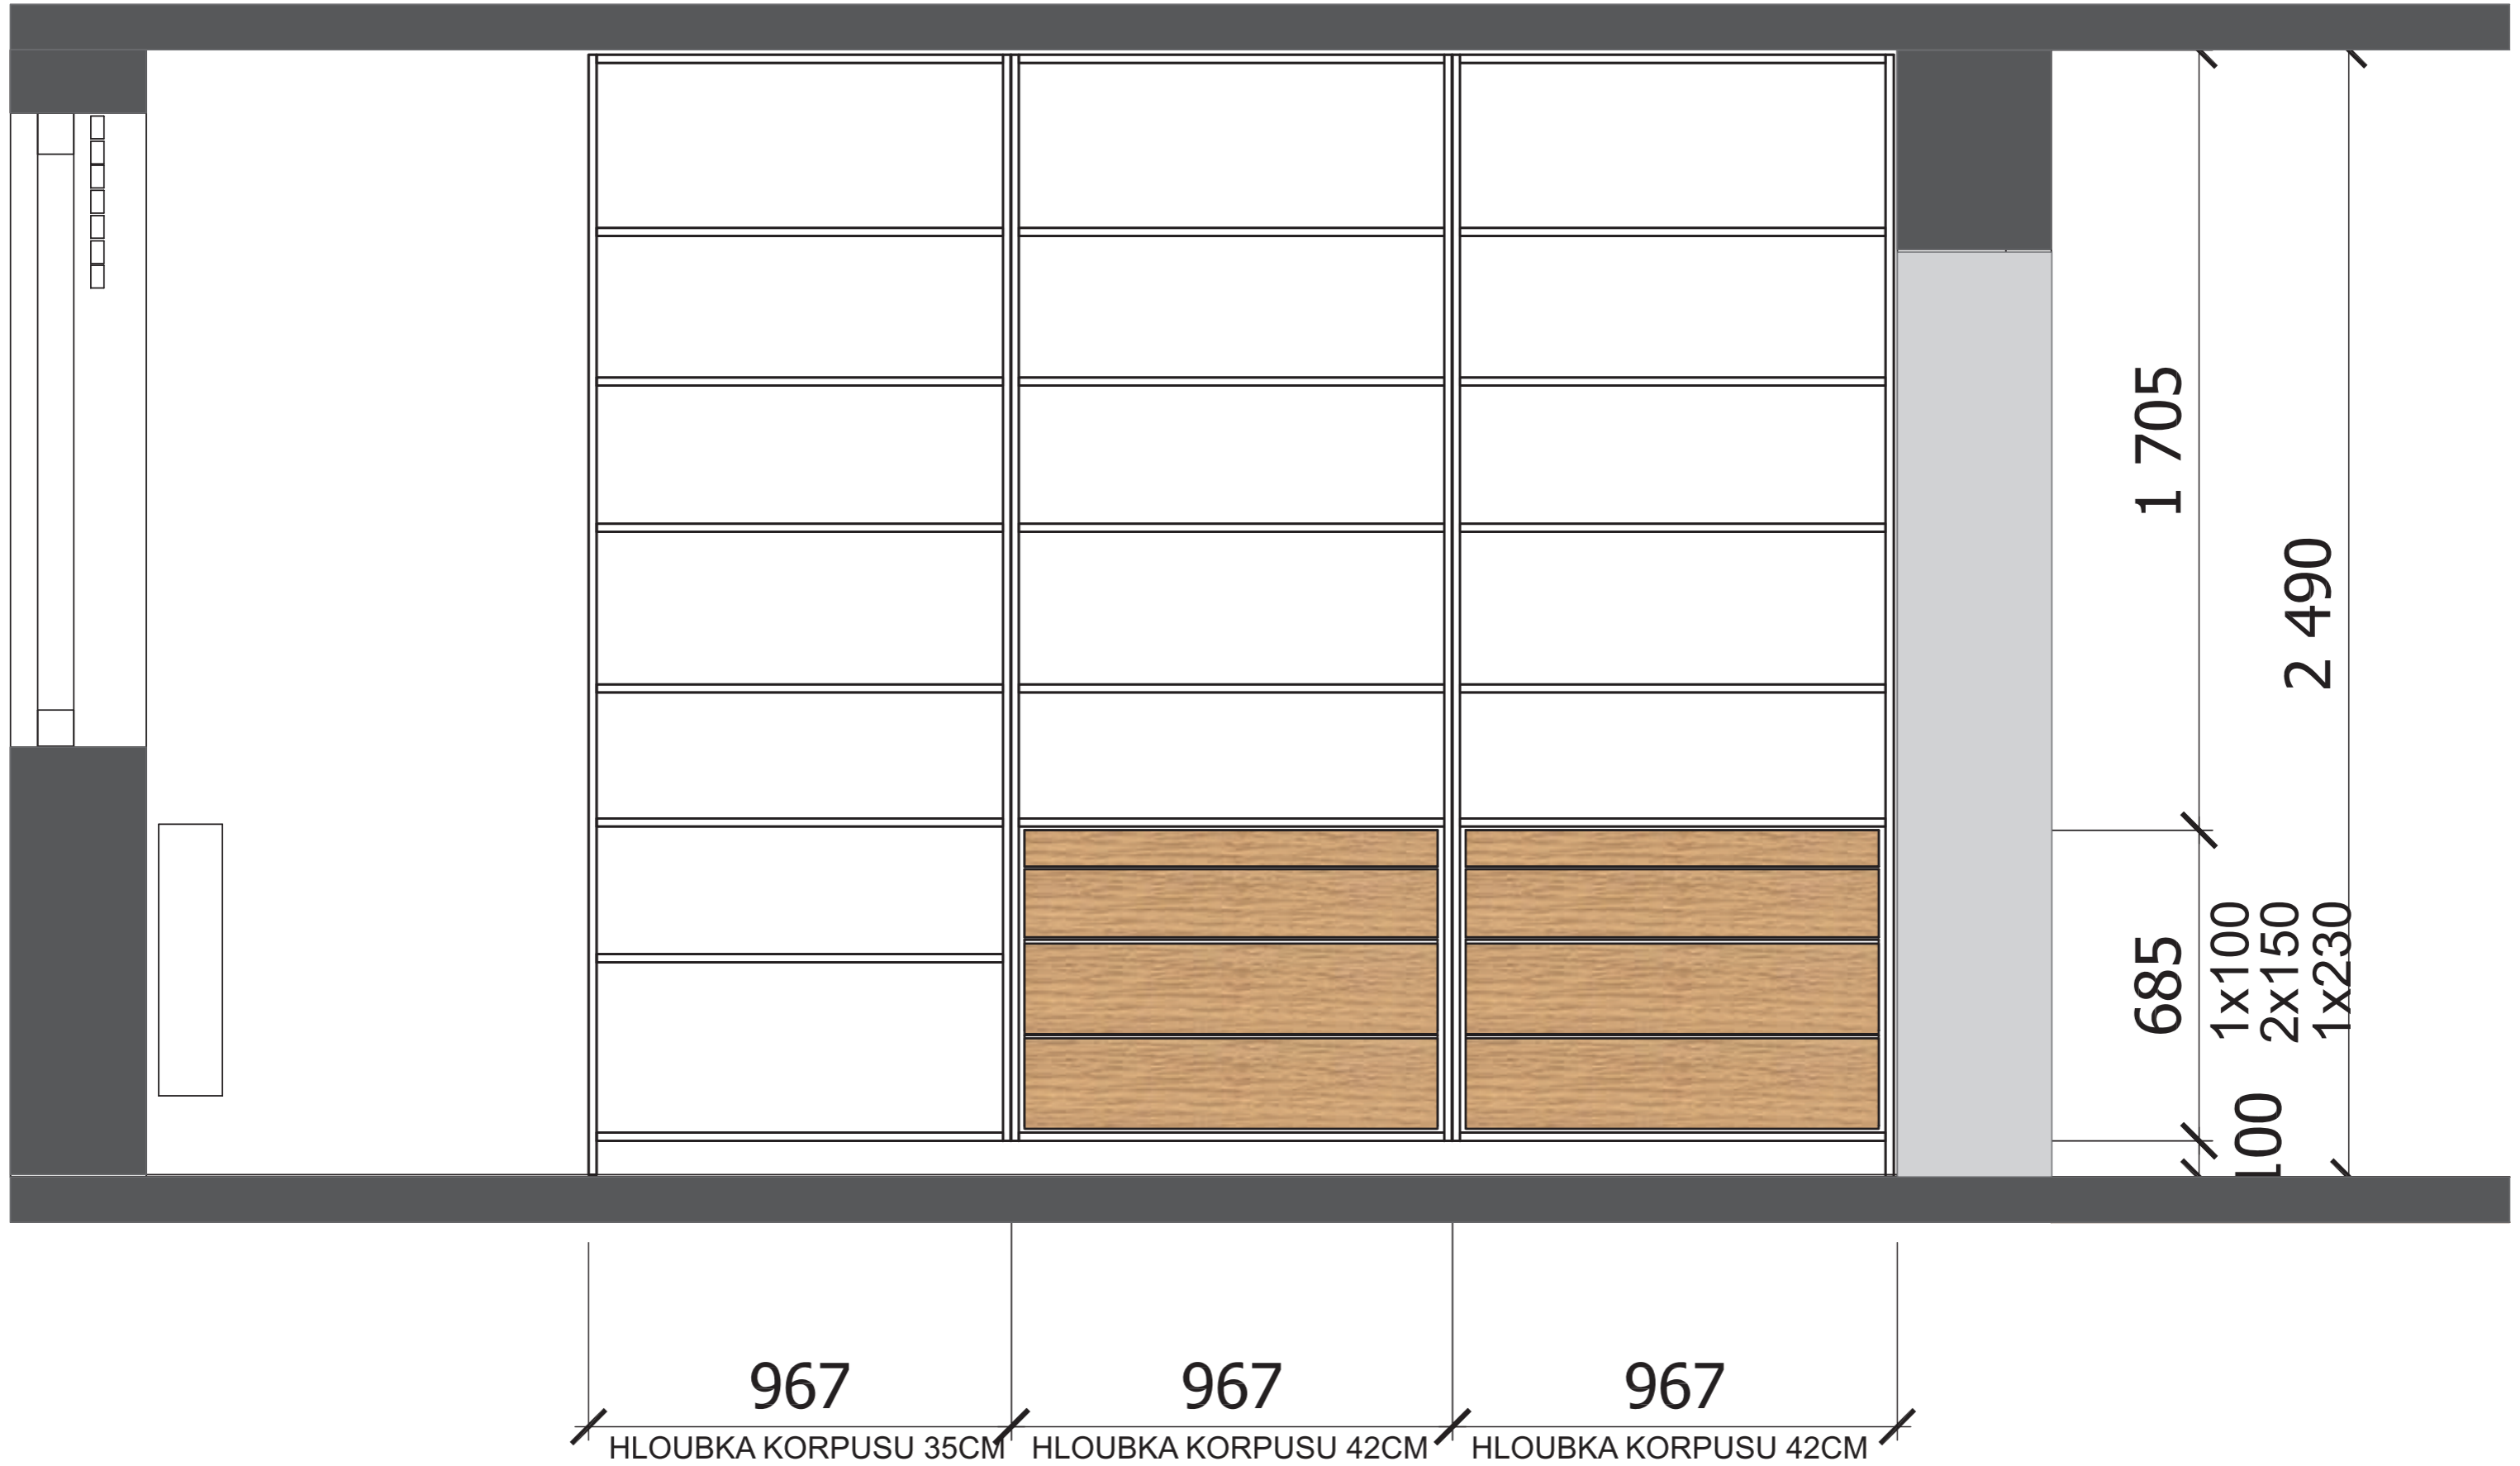

# Ložnice s šatnou

POHLED Z POSTELE NA SKŘÍŇĚ A POSUVNÉ DVEŘE DO ŠATNY

POHLED Z ŠATNY NA SKŘÍŇĚ A POSUVNÉ DVEŘE DO LOŽNICE

POHLED Z NA SKŘÍŇĚ V ŠATNĚ / SKŘÍŇĚ U VNĚJŠÍ STĚNY /

POHLED NA SKŘÍŇĚ V LOŽNICE

POSUVNÉ DVEŘE VEDENÉ V PROFILU VE STROPU.  
ZAJÍŽDĚJÍCÍ ZA SKŘÍŇ V ŠATNĚ

# POHLED NA OTEVŘENÉ SKŘÍŇ V LOŽNICI

POSUVNÉ DVEŘE VEDENÉ V PROFILU VE STROPU.  
ZAJÍŽDĚJÍCÍ ZA SKŘÍŇ V ŠATNĚ

HLOUBKA SKŘÍŇÍ 60CM + POSUVNÉ DVEŘE

# POHLED NA SKŘÍŇ V ŠATNĚ - STĚNA S LOŽNICÍ

POSUVNÉ DVEŘE VEDENÉ V PROFILU VE STROPU,  
ZAJÍŽDĚJÍCÍ ZA SKŘÍŇ

SKLÁDANÉ DVEŘE

# POHLED NA OTEVŘENÉ SKŘÍŇĚ V ŠATNĚ - STĚNA S LOŽNICÍ