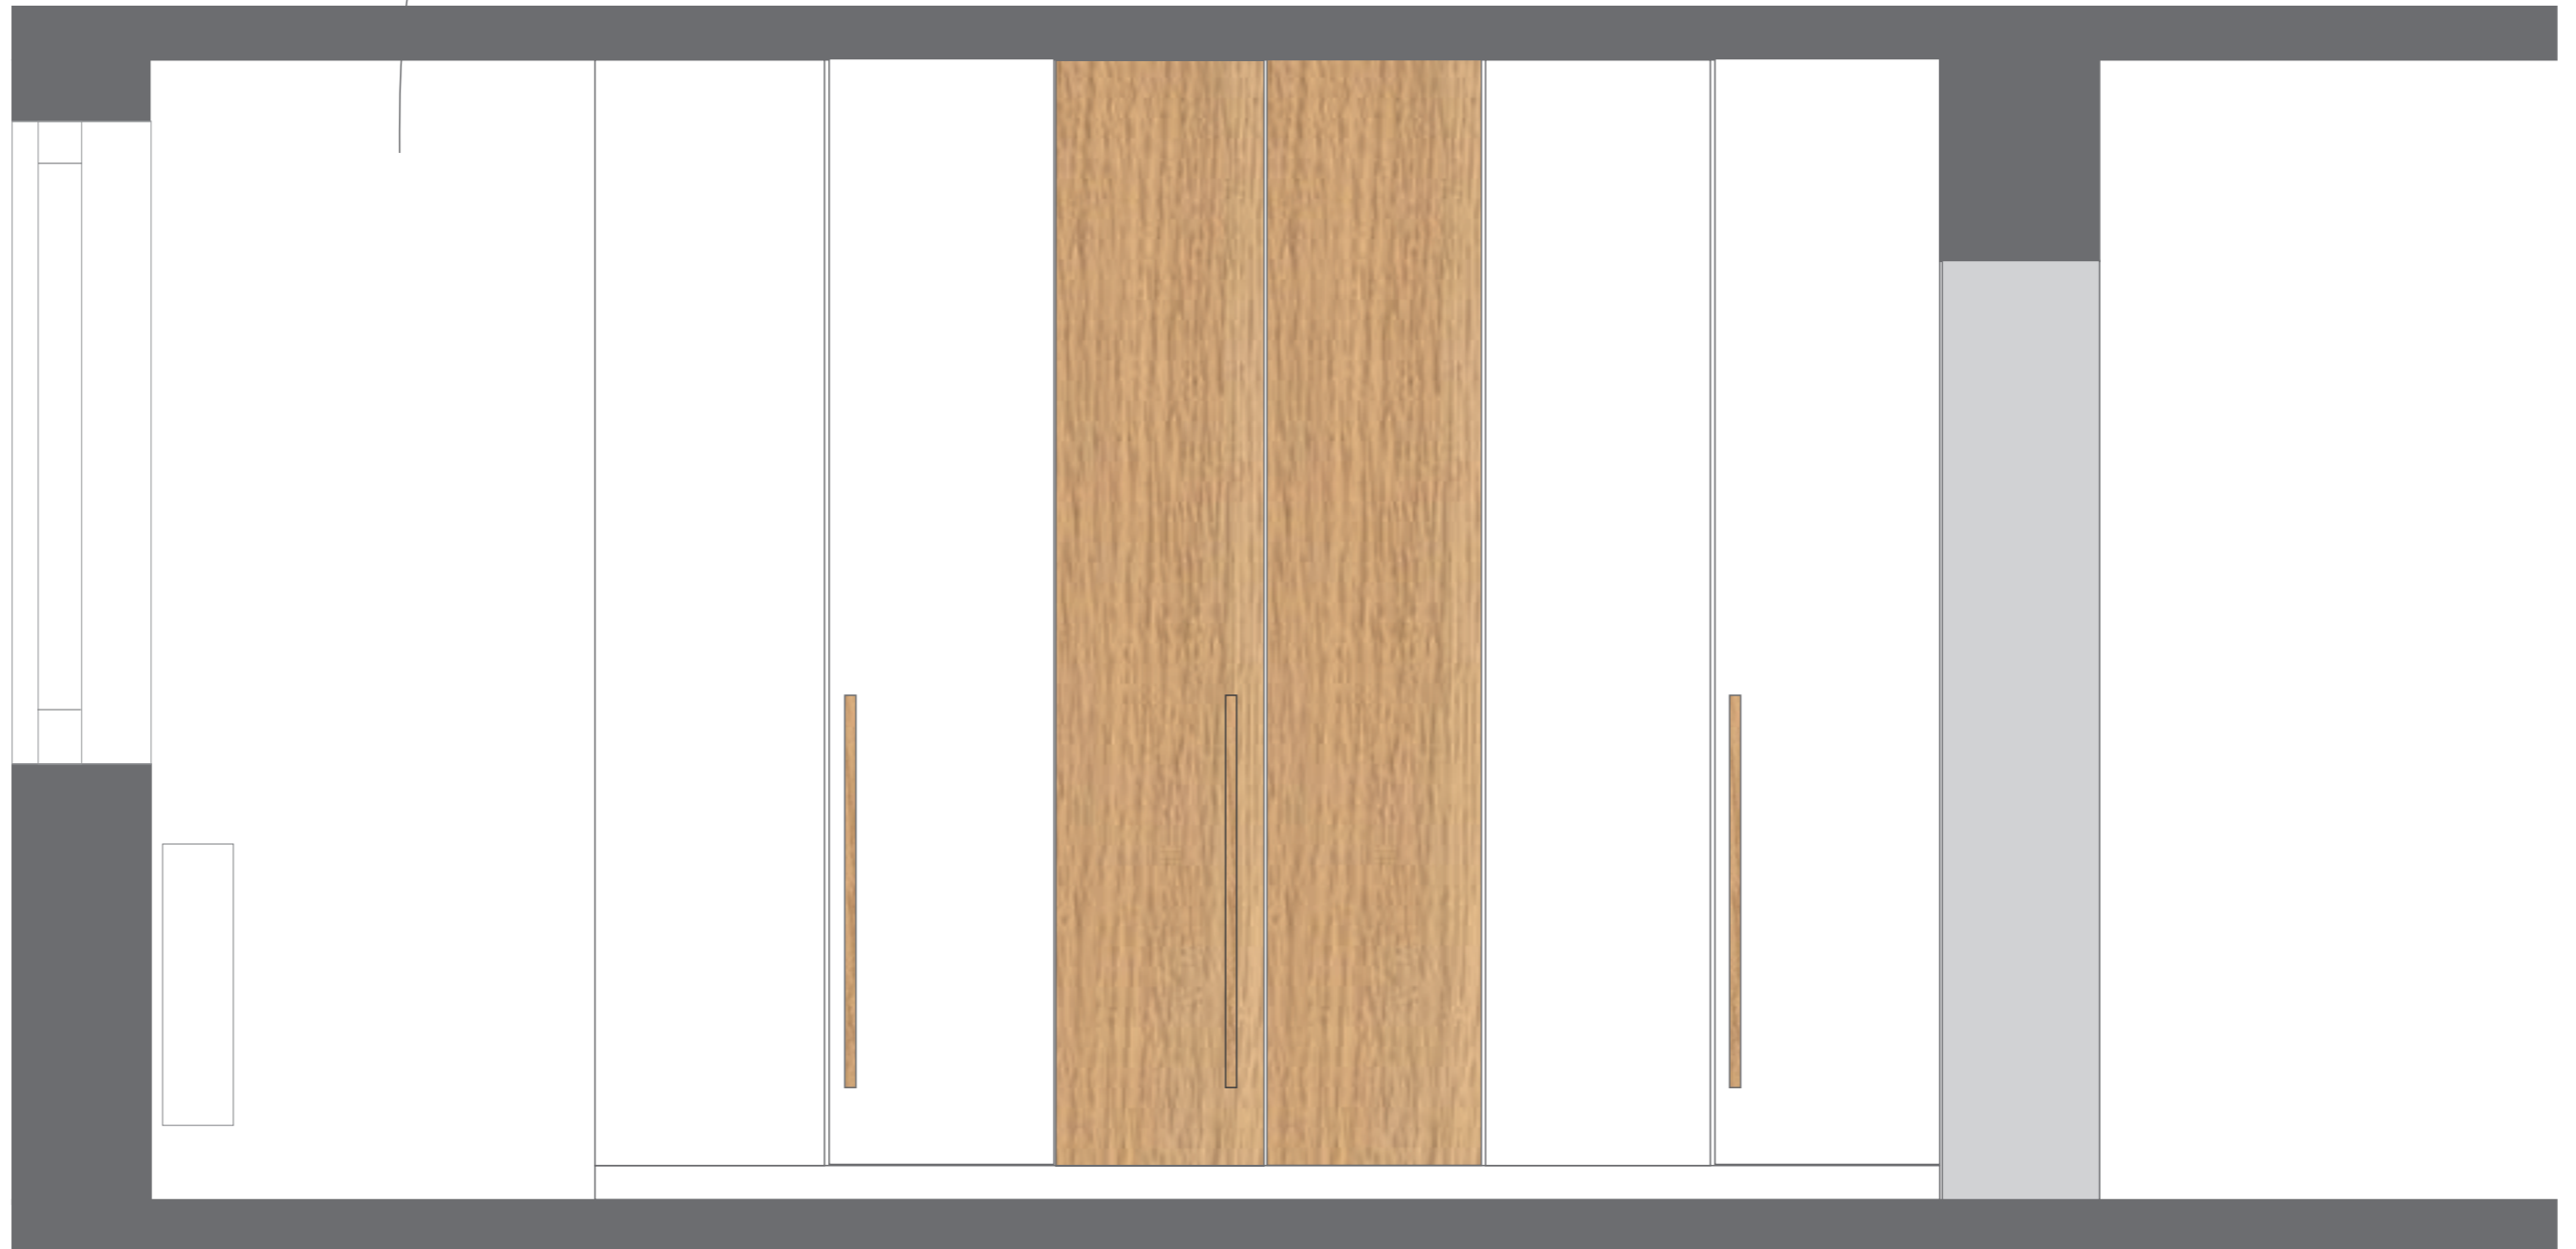

# Ložnice s šatnou

POHLED Z POSTELE NA SKŘÍŇĚ A POSUVNÉ DVEŘE DO ŠATNY

POHLED Z ŠATNY NA SKŘÍŇĚ A POSUVNÉ DVEŘE DO LOŽNICE

POHLED Z NA SKŘÍŇĚ V ŠATNĚ / SKŘÍŇĚ U VNĚJŠÍ STĚNY /

POHLED NA SKŘÍŇĚ V LOŽNICE

POSUVNÉ DVEŘE VEDENÉ V PROFILU VE STROPU.  
ZAJÍŽDĚJÍCÍ ZA SKŘÍŇ V ŠATNĚ

# POHLED NA OTEVŘENÉ SKŘÍŇ V LOŽNICI

POSUVNÉ DVEŘE VEDENÉ V PROFILU VE STROPU.  
ZAJÍŽDĚJÍCÍ ZA SKŘÍŇ V ŠATNĚ

HLOUBKA SKŘÍŇÍ 60CM + POSUVNÉ DVEŘE

# POHLED NA SKŘÍŇ V ŠATNĚ - STĚNA S LOŽNICÍ

POSUVNÉ DVEŘE VEDENÉ V PROFILU VE STROPU,  
ZAJÍŽDĚJÍCÍ ZA SKŘÍŇ

SKLÁDANÉ DVEŘE

# POHLED NA OTEVŘENÉ SKŘÍŇĚ V ŠATNĚ - STĚNA S LOŽNICÍ