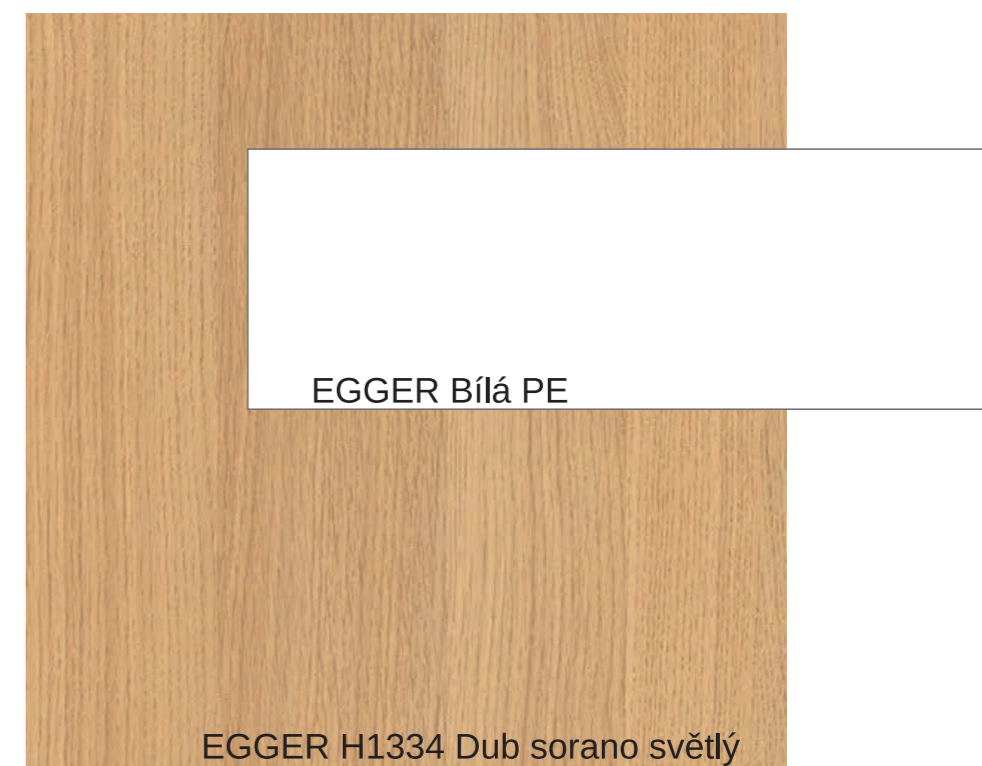

KORPUSY: BÍLÁ PE

DŘEVODEKOR: EGGER DUB SORRANO SVĚTLÝ H1334

KOVÁNÍ DVEŘÍ: BLUM S TLUMENÍM

POSTEL: MATRACE 1800X2000mm

**VŠECHNY ROZMĚRY JSOU INFORMATIVNÍ
A JE NUTNÉ JE PŘED VÝROBOU ZAMĚŘIT!**

16.03.2019

RR RITTMANN[®]
DESIGN