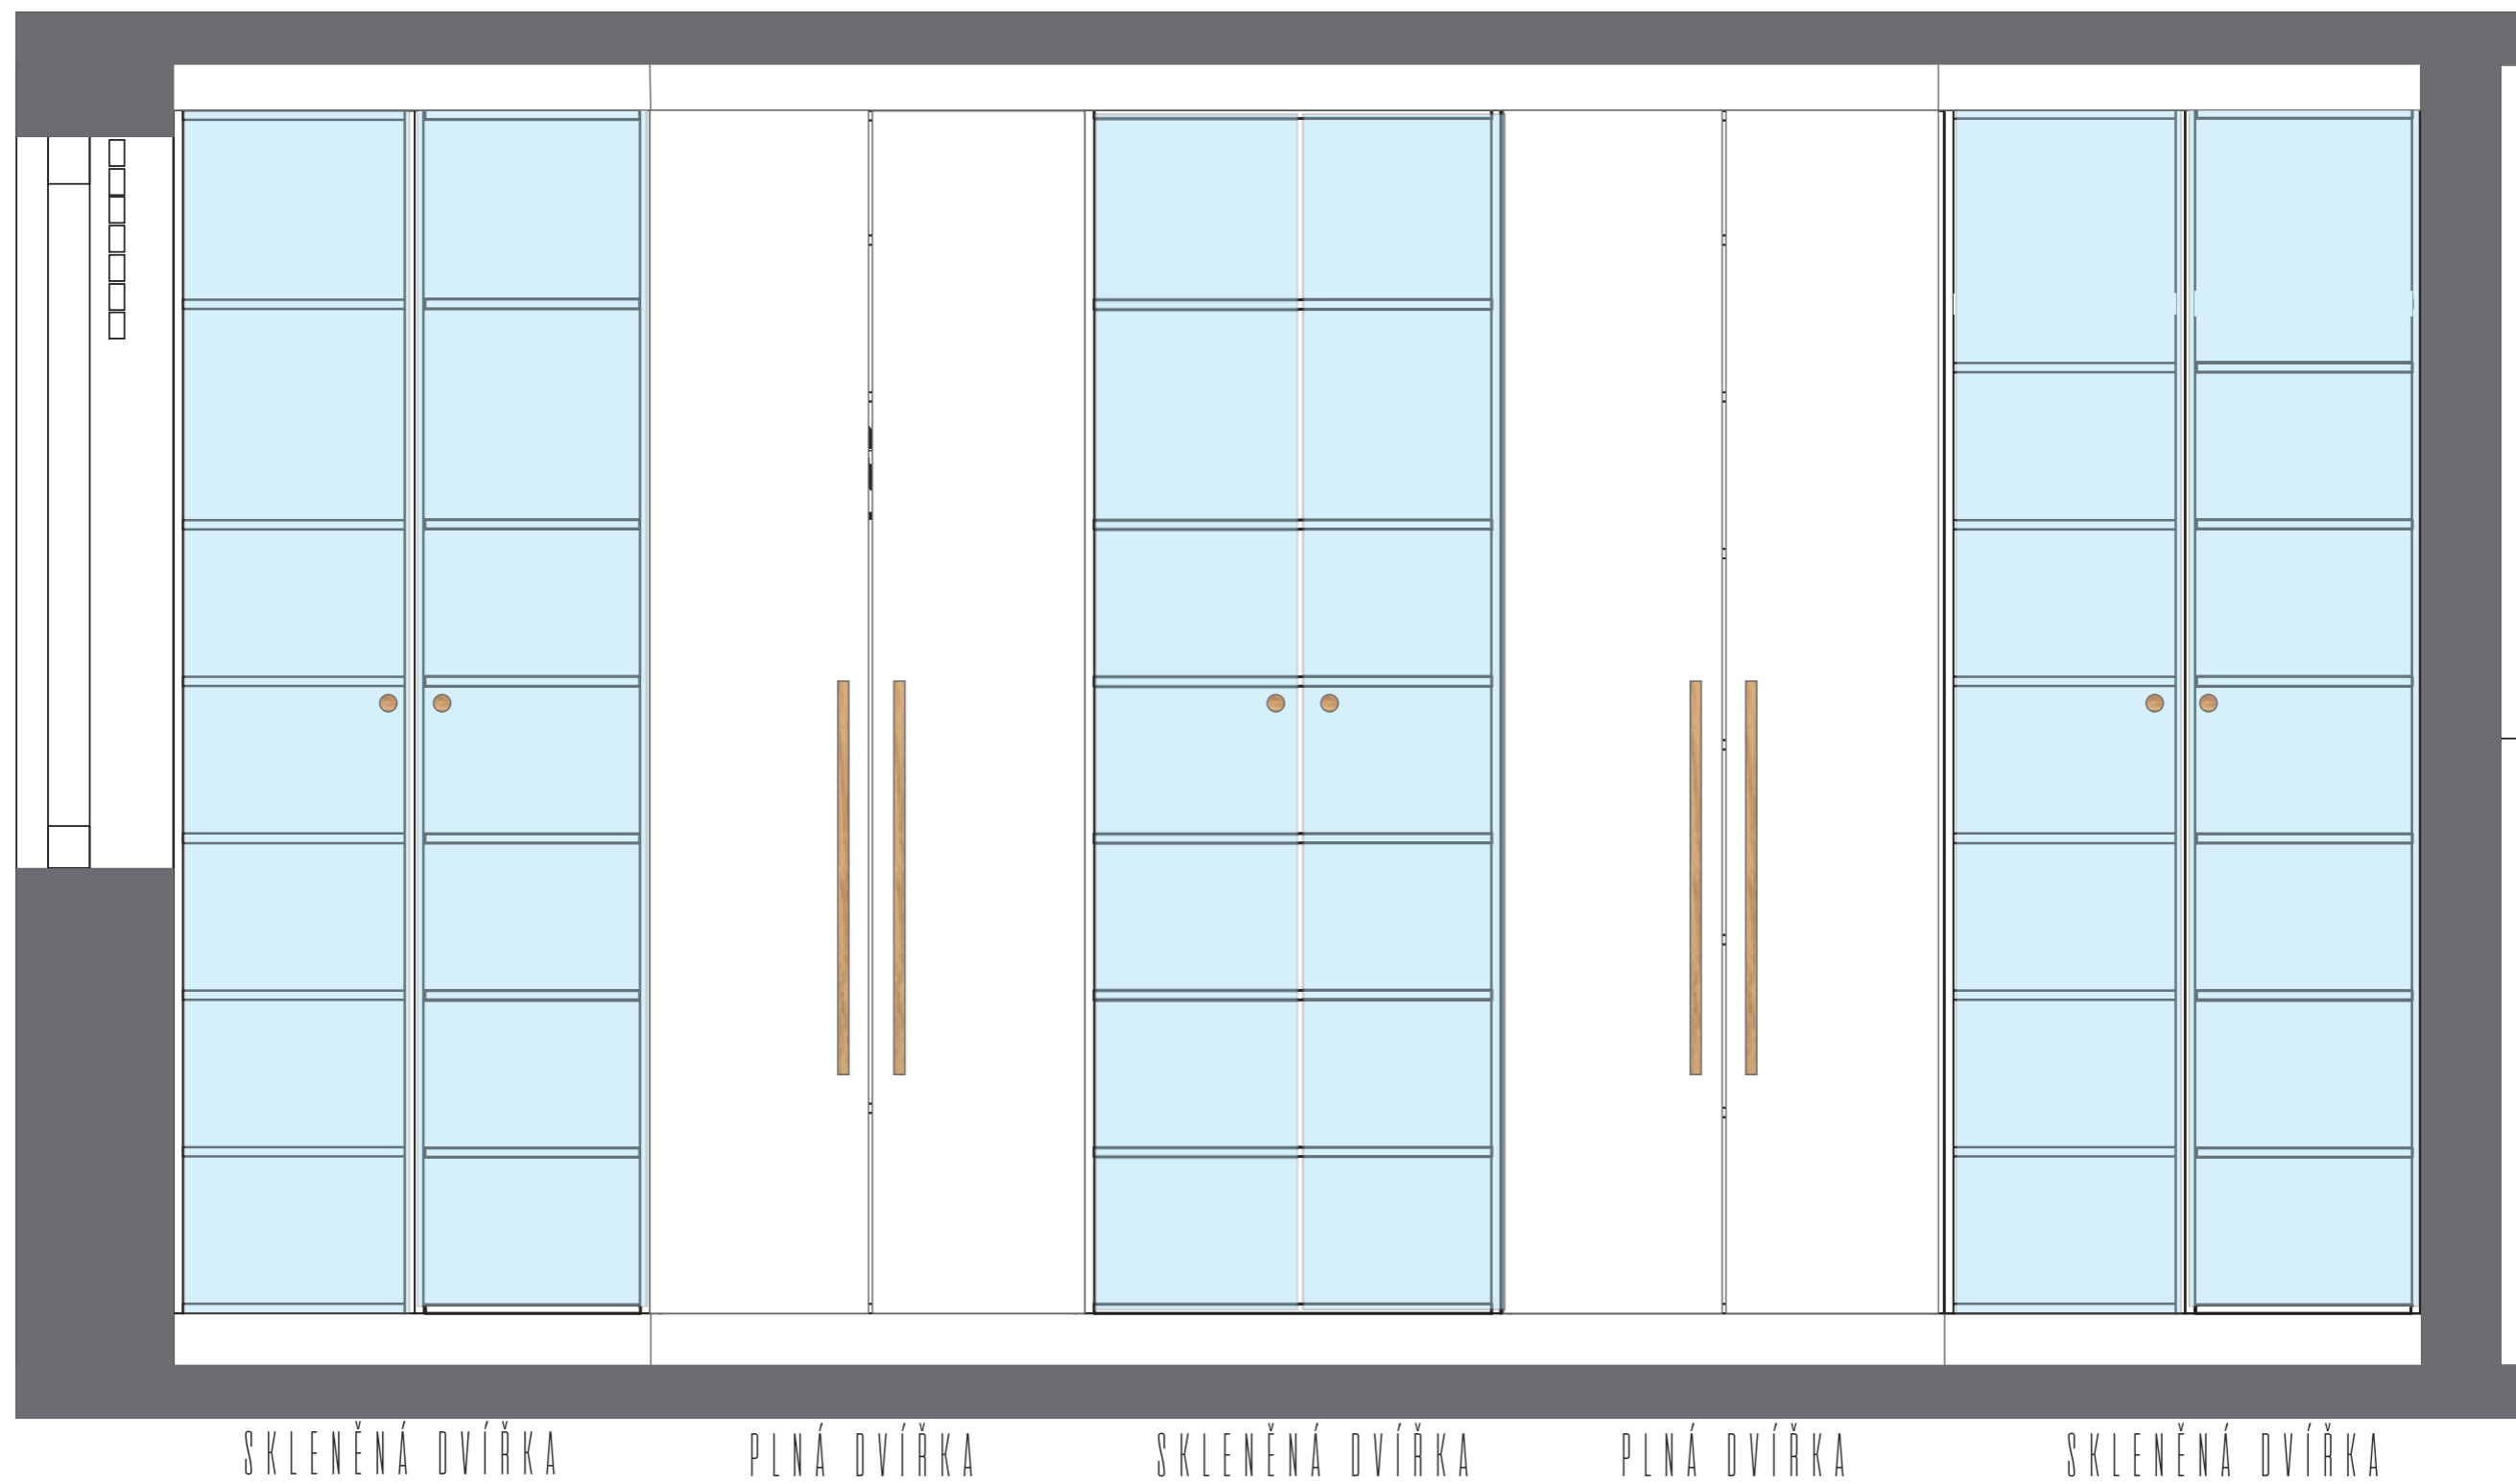

Pokoj pro hosty

POHLED NA POSTEL

RR RITTMANN
DESIGN

POHLED OD VSTUPU DO POKOJE

POHLED Z POSTELE NA SKŘÍŇĚ A KNIHOVNU

POHLED NA OTEVŘENÉ SKŘÍŇĚ

POHLED NA ZAVŘENÉ SKŘÍŇĚ

MATERIÁLOVÁ CHARAKTERISTIKA:

KORPUSY: BÍLÁ PE

DŘEVODEKOR: EGGER DUB SORRANO SVĚTLÝ H1334

KOVÁNÍ DVEŘÍ: BLUM S TLUMENÍM

POSTEL: MATRACE 1800X2000mm

**VŠECHNY ROZMĚRY JSOU INFORMATIVNÍ
A JE NUTNÉ JE PŘED VÝROBOU ZAMĚŘIT!**

16.03.2019

RR RITTMANN[®]
DESIGN