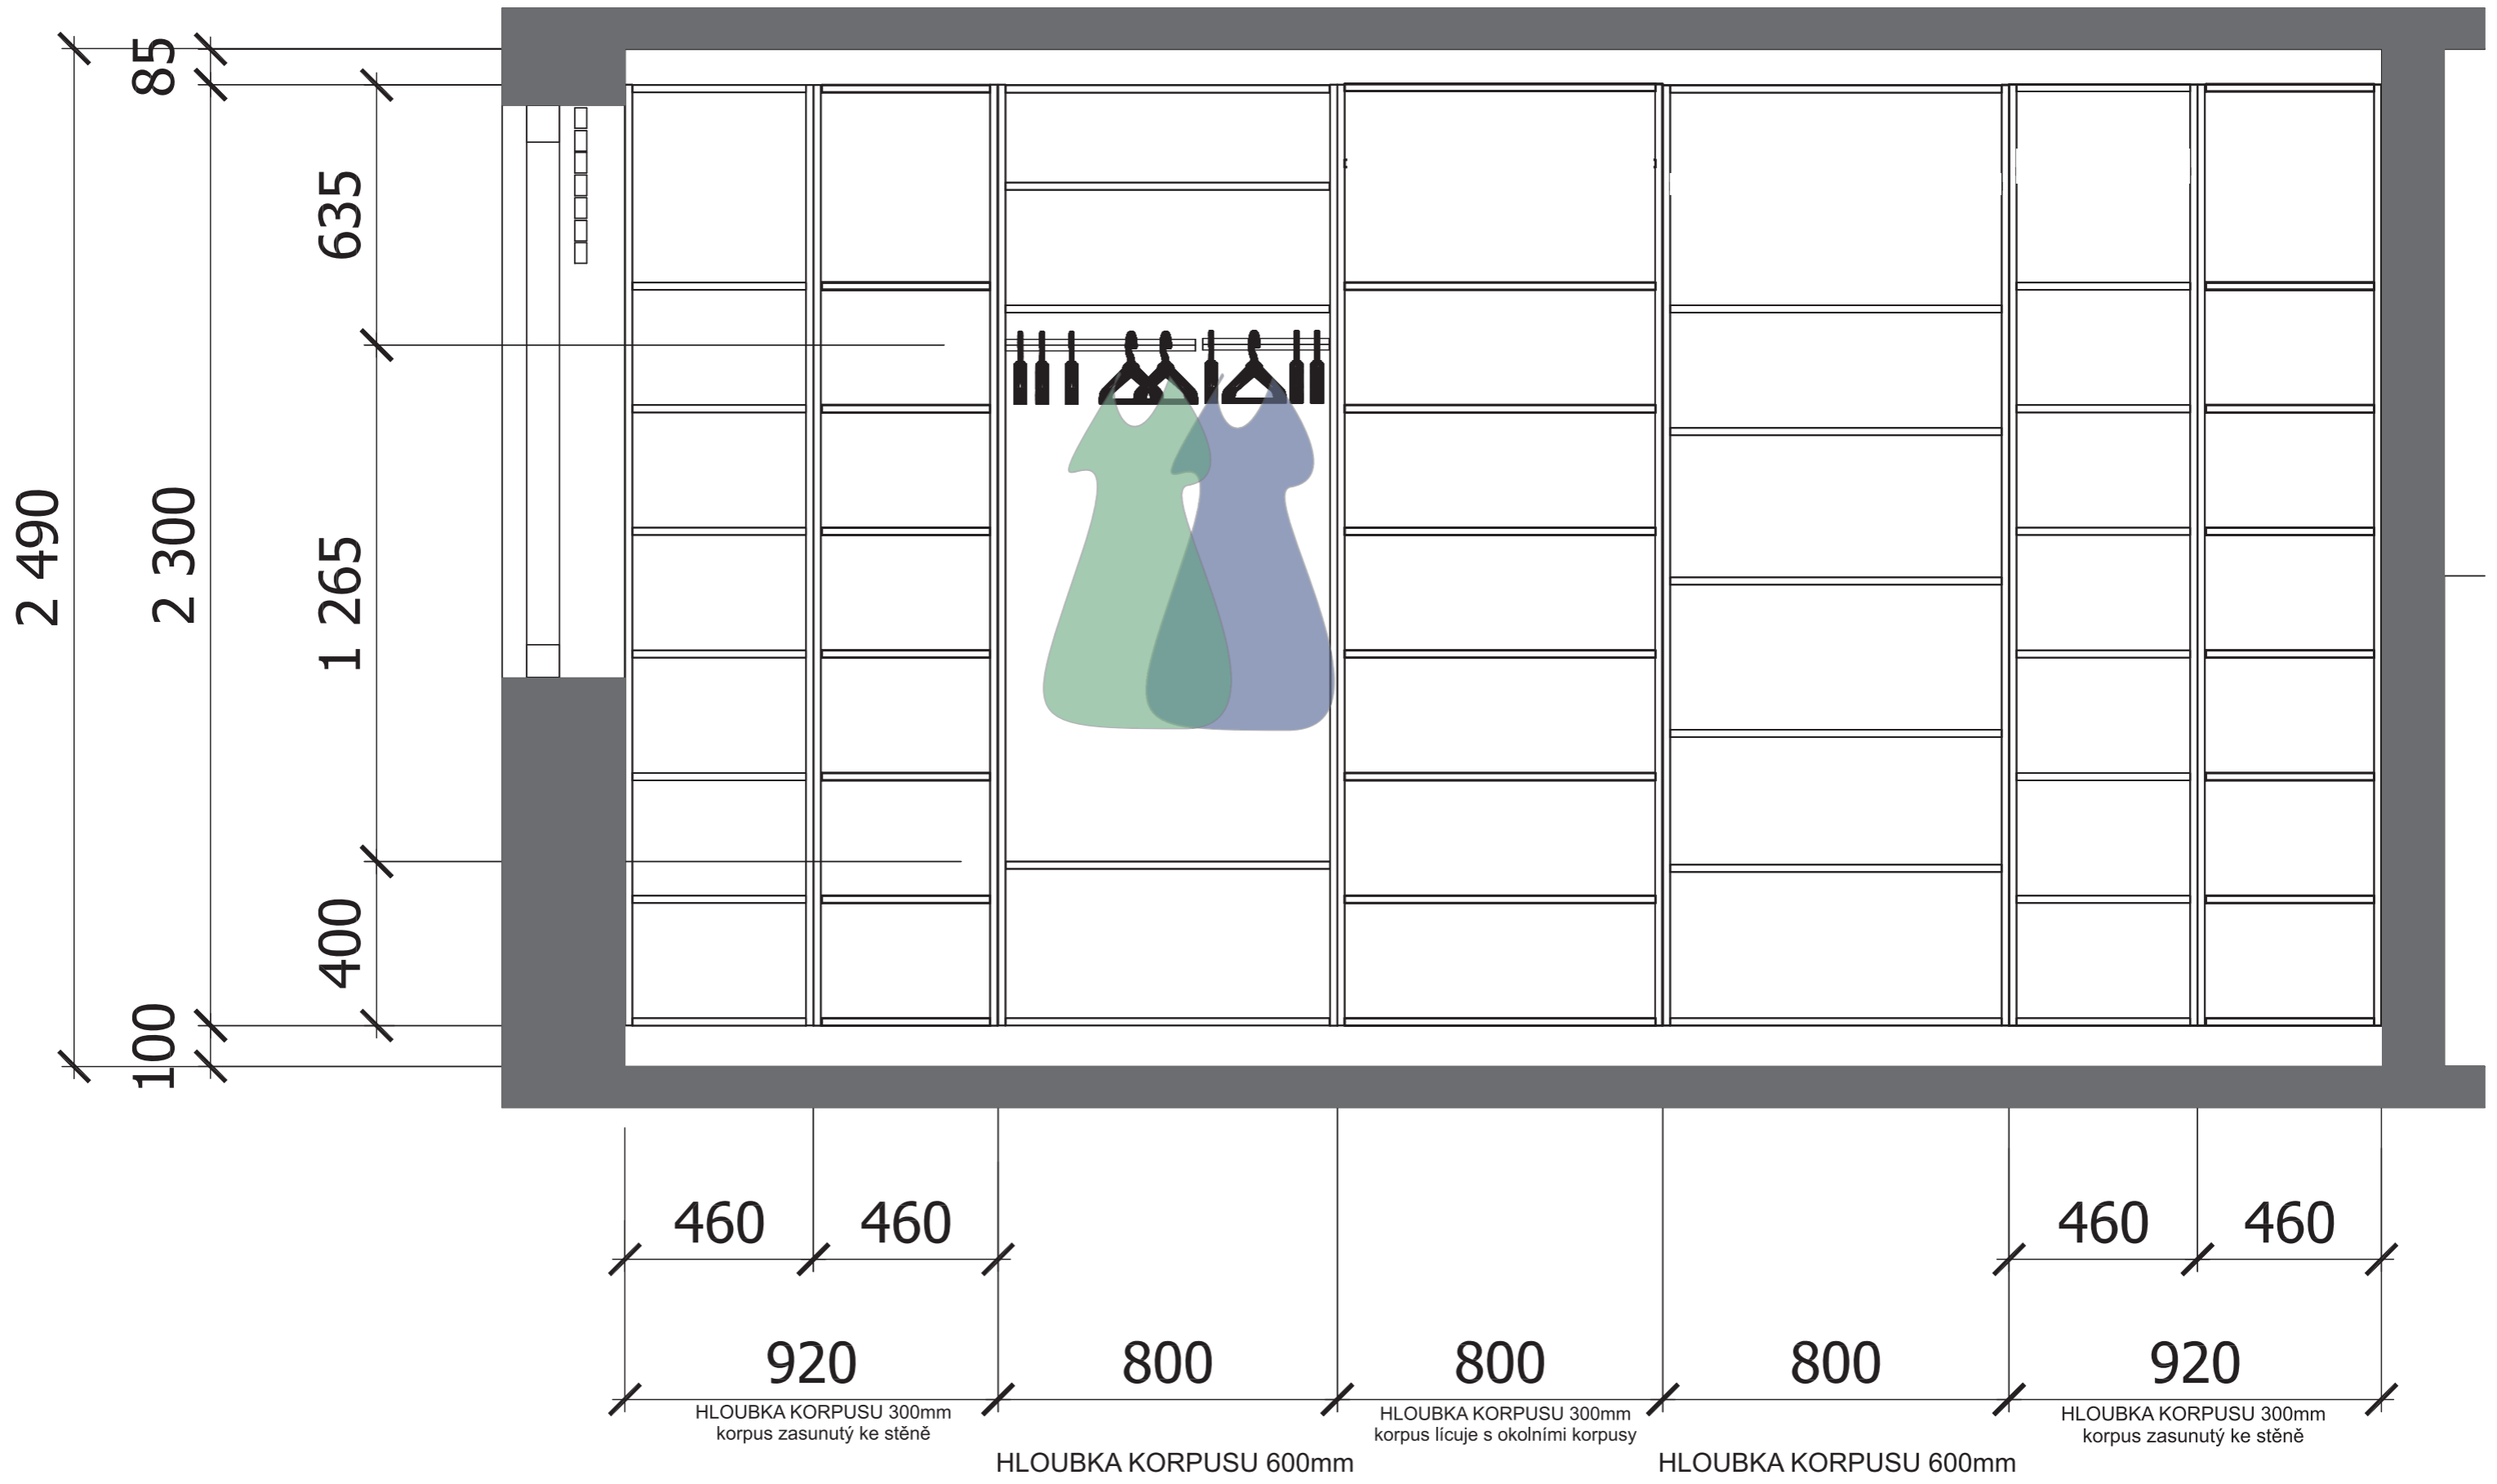

Pokoj pro hosty

POHLED NA POSTEL

RR RITTMANN
DESIGN

POHLED OD VSTUPU DO POKOJE

POHLED Z POSTELE NA SKŘÍŇĚ A KNIHOVNU

POHLED NA OTEVŘENÉ SKŘÍŇĚ

POHLED NA ZAVŘENÉ SKŘÍŇĚ

MATERIÁLOVÁ CHARAKTERISTIKA:

KORPUSY: BÍLÁ PE

DŘEVODEKOR: EGGER DUB SORRANO SVĚTLÝ H1334

KOVÁNÍ DVEŘÍ: BLUM S TLUMENÍM

POSTEL: MATRACE 1800X2000mm

**VŠECHNY ROZMĚRY JSOU INFORMATIVNÍ
A JE NUTNÉ JE PŘED VÝROBOU ZAMĚŘIT!**

16.03.2019

RR RITTMANN[®]
DESIGN