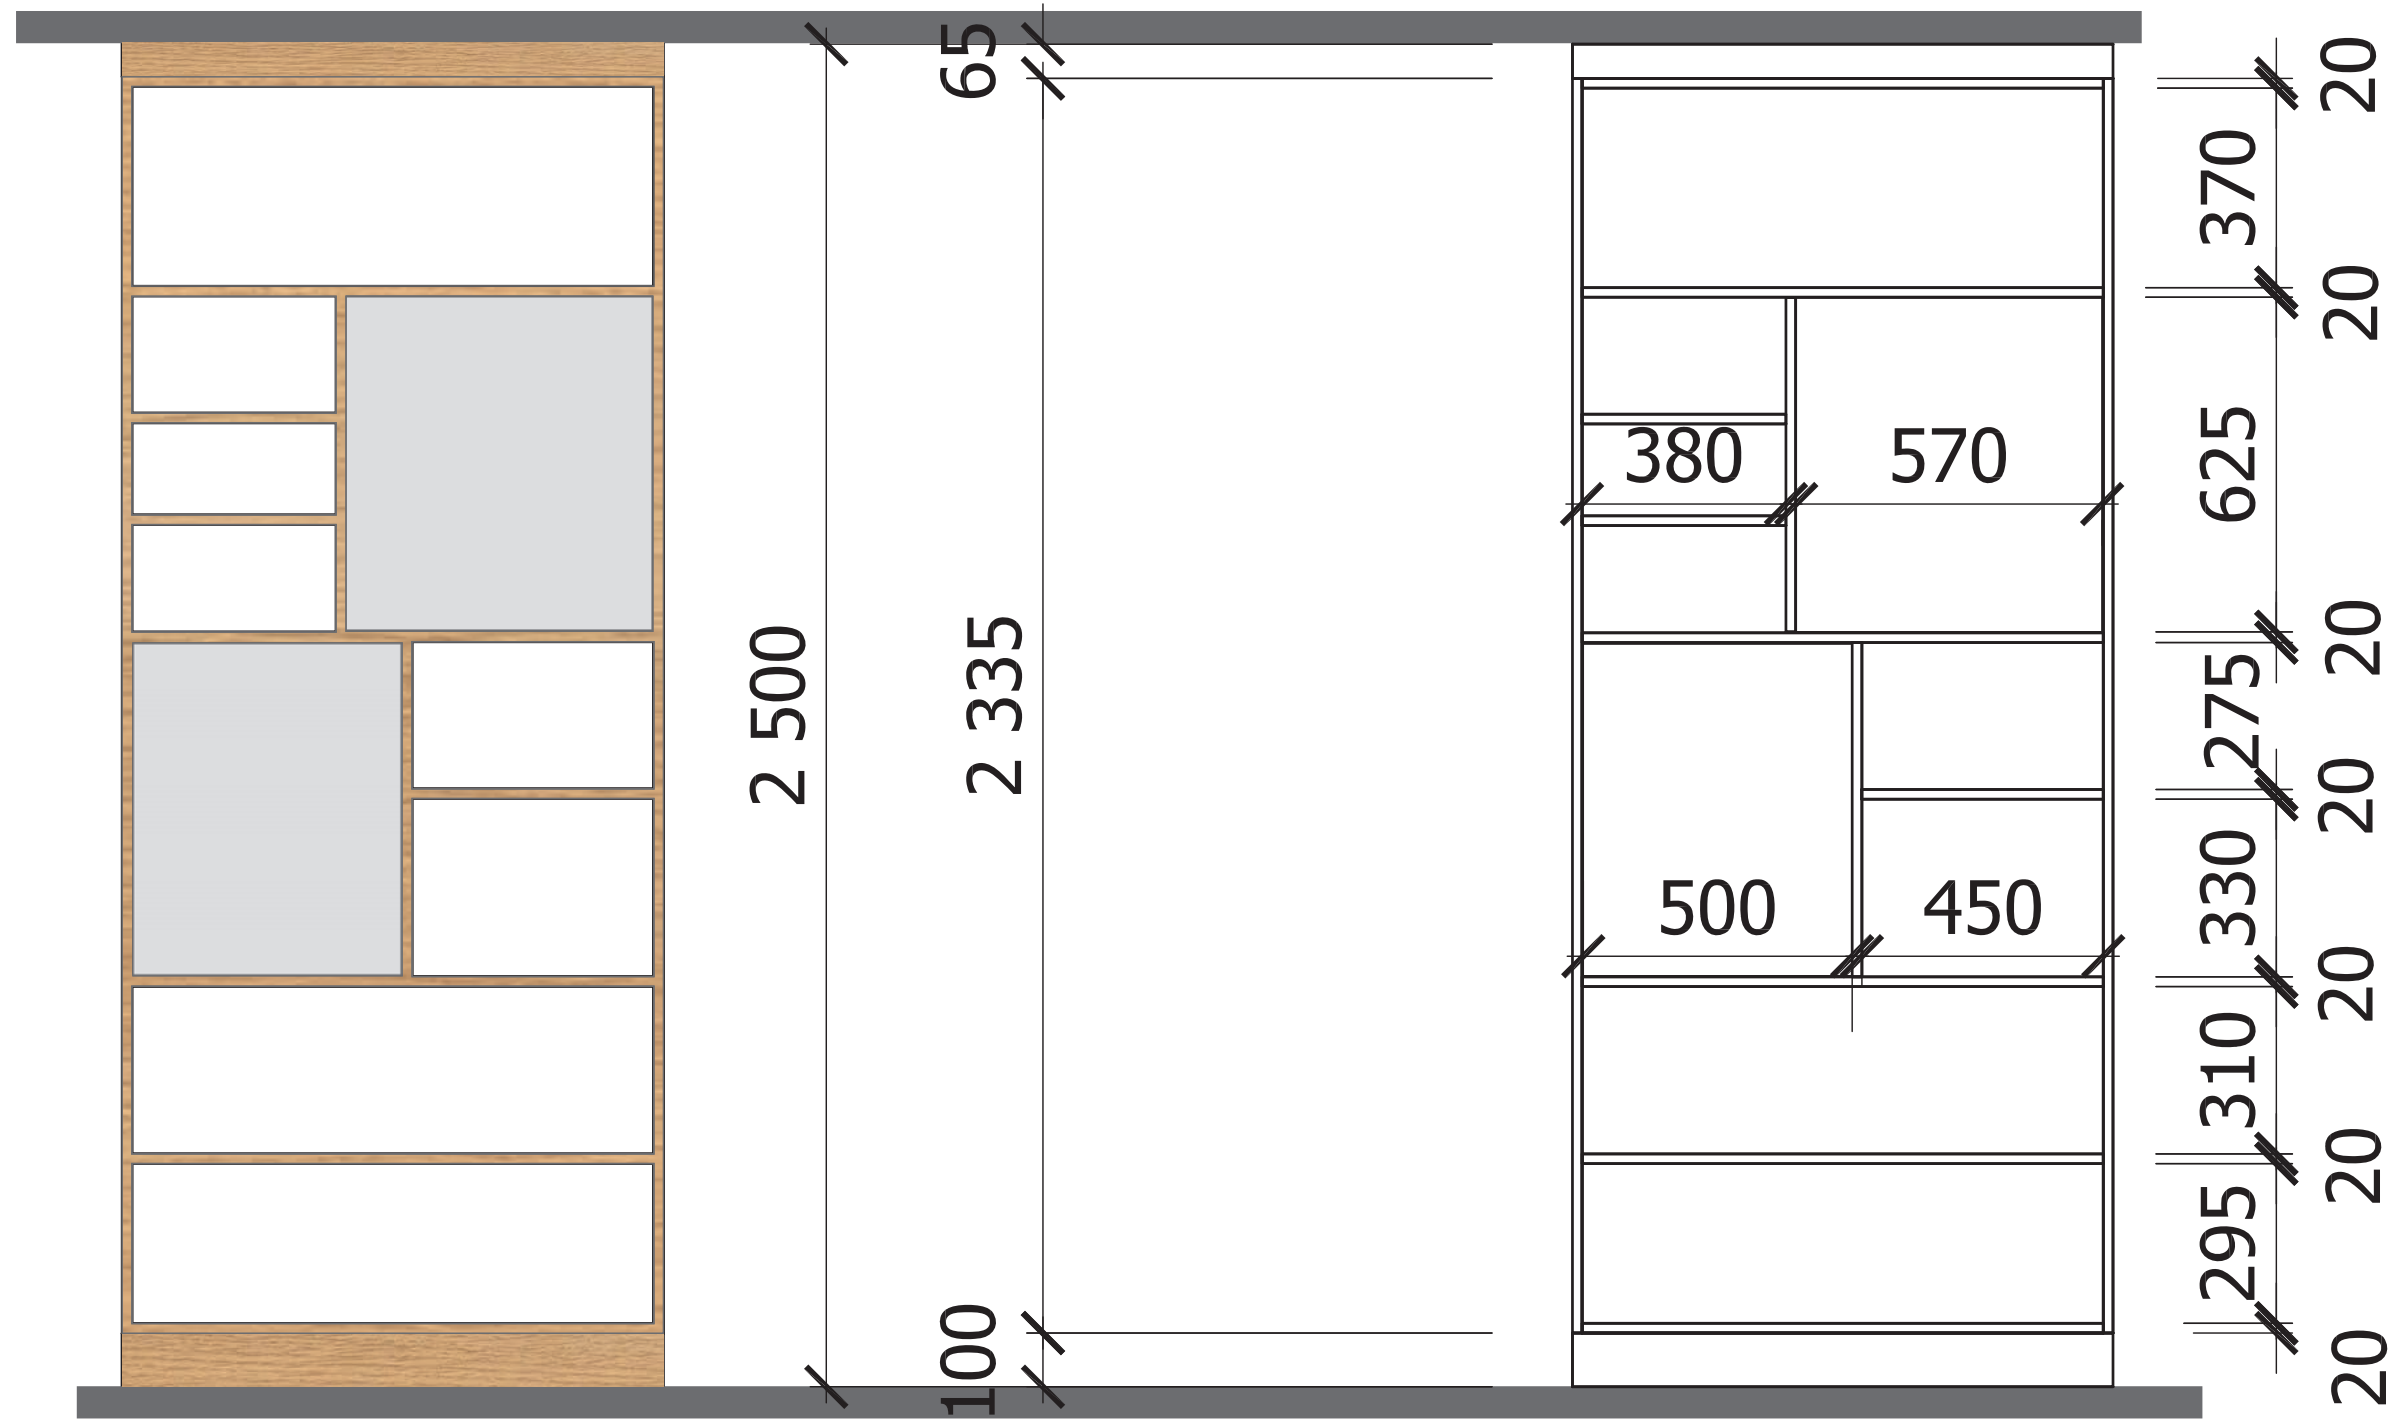

# Obývací pokoj a jídelna

# POHLED NA TELEVIZNÍ SESTAVU - ROZMĚRY

POHLED NA KNIHOVNU + ROZMĚRY

1 005  
hloubka 360mm

# KOMODA ZA SEDACÍ SOUPRAVOU - ROZMĚRY DLE SEDACÍ SOUPRAVY

# MATERIÁLOVÁ CHARAKTERISTIKA:

DVÍŘKA: BÍLÁ LAKOVANÁ MAT

DŘEVODEKOR: EGGER DUB SORRANO SVĚTLÝ H1334

**VŠECHNY ROZMĚRY JSOU INFORMATIVNÍ  
A JE NUTNÉ JE PŘED VÝROBOU ZAMĚŘIT!**

16.03.2019

**RR** RITTMANN<sup>®</sup>  
DESIGN