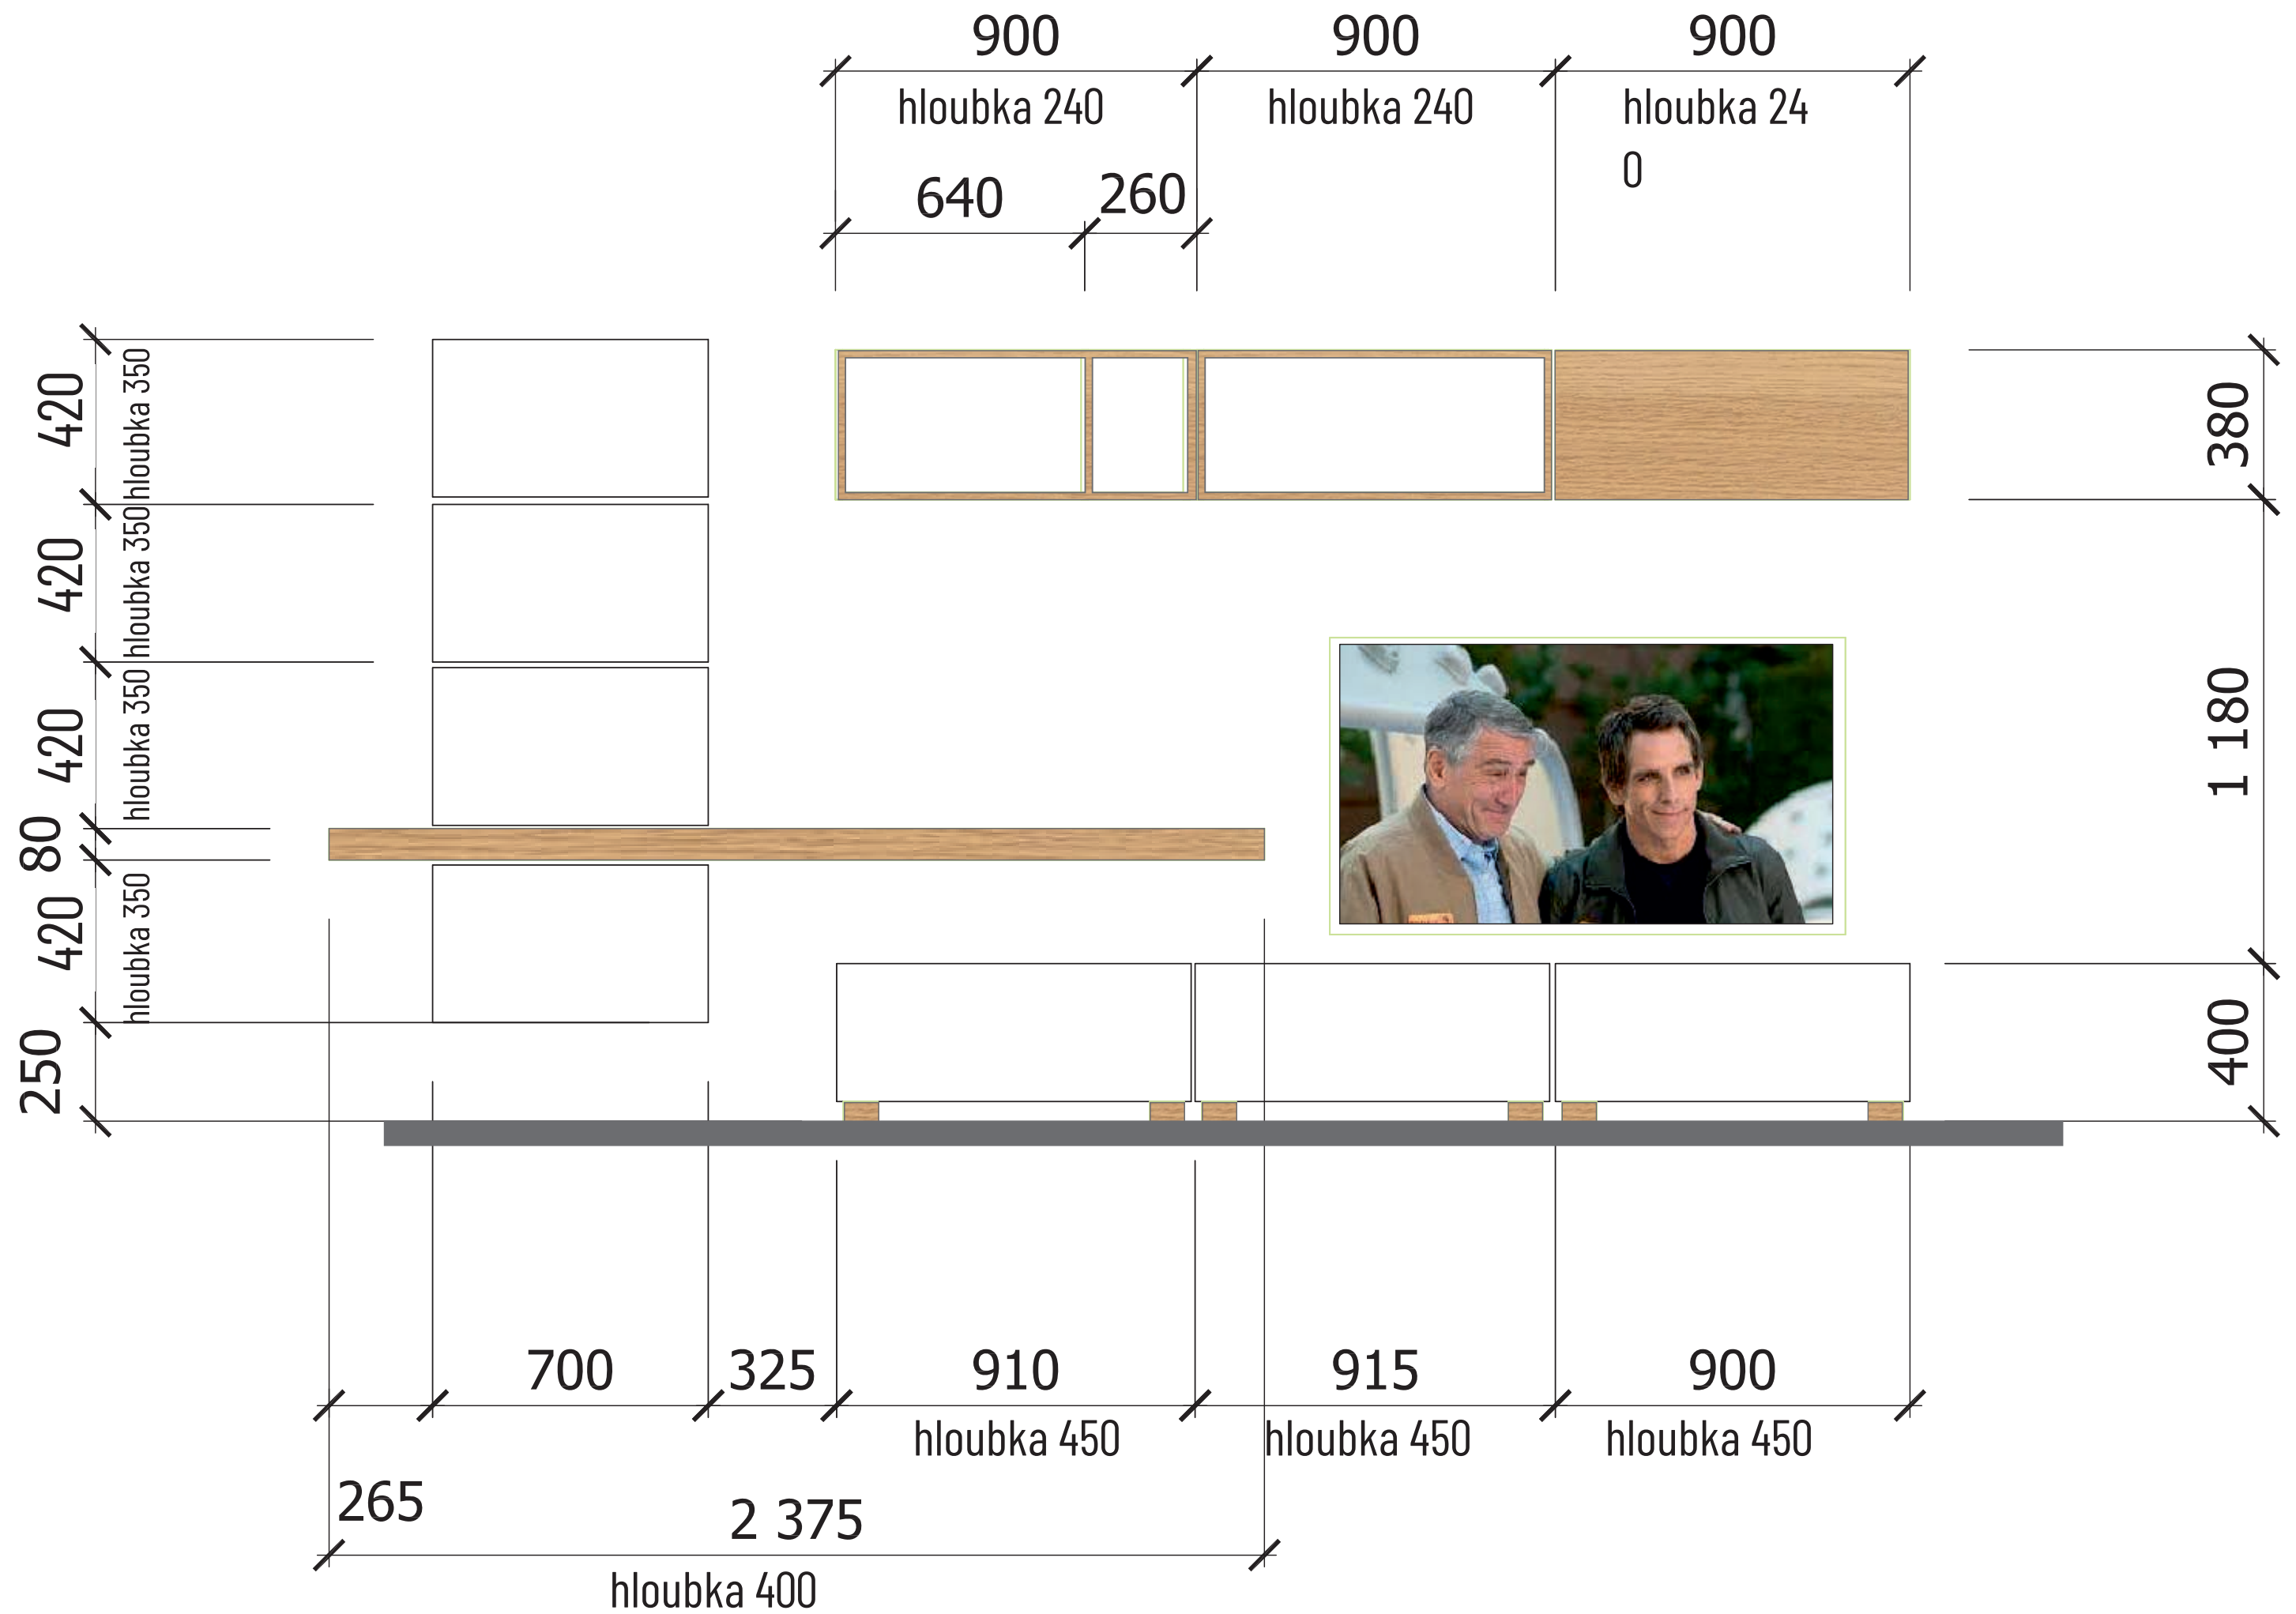

# Obývací pokoj a jídelna

# POHLED NA TELEVIZNÍ SESTAVU - ROZMĚRY

POHLED NA KNIHOVNU + ROZMĚRY

1 005  
hloubka 360mm

# KOMODA ZA SEDACÍ SOUPRAVOU - ROZMĚRY DLE SEDACÍ SOUPRAVY

# MATERIÁLOVÁ CHARAKTERISTIKA:

DVÍŘKA: BÍLÁ LAKOVANÁ MAT

DŘEVODEKOR: EGGER DUB SORRANO SVĚTLÝ H1334

**VŠECHNY ROZMĚRY JSOU INFORMATIVNÍ  
A JE NUTNÉ JE PŘED VÝROBOU ZAMĚŘIT!**

16.03.2019

**RR** RITTMANN<sup>®</sup>  
DESIGN