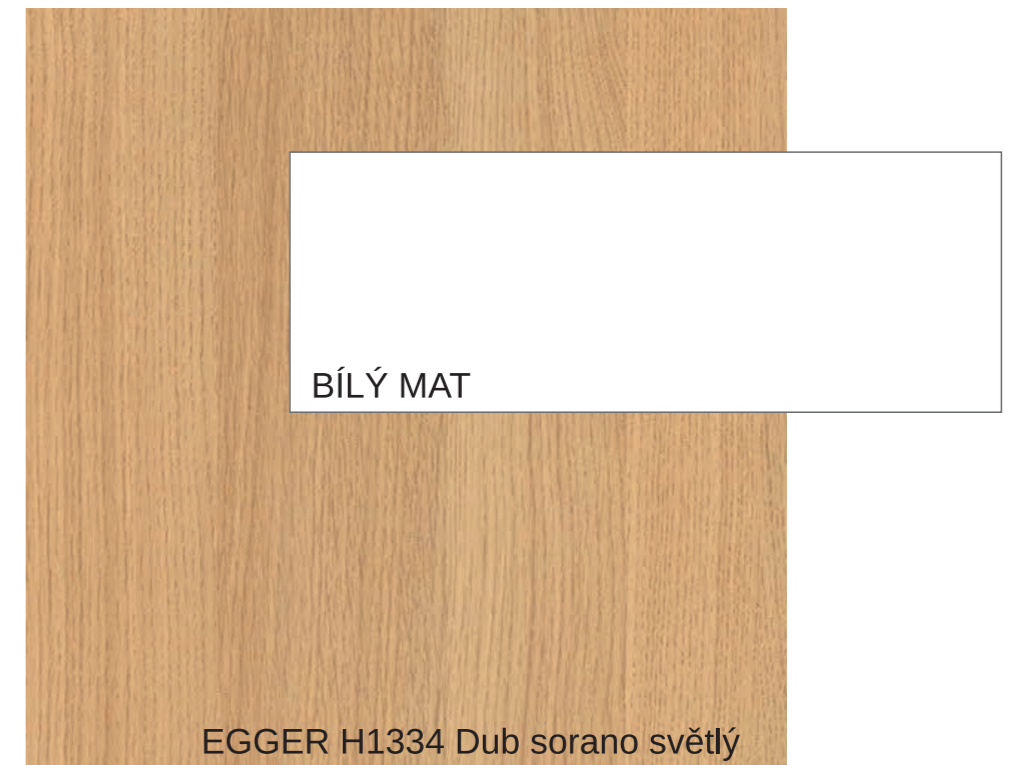

# MATERIÁLOVÁ CHARAKTERISTIKA:

DVÍŘKA: BÍLÁ MAT

DŘEVODEKOR: EGGER DUB SORRANO SVĚTLÝ H1334

EGGER H1334 Dub sorano světlý

**VŠECHNY ROZMĚRY JSOU INFORMATIVNÍ  
A JE NUTNÉ JE PŘED VÝROBOU ZAMĚŘIT!**

16.03.2019