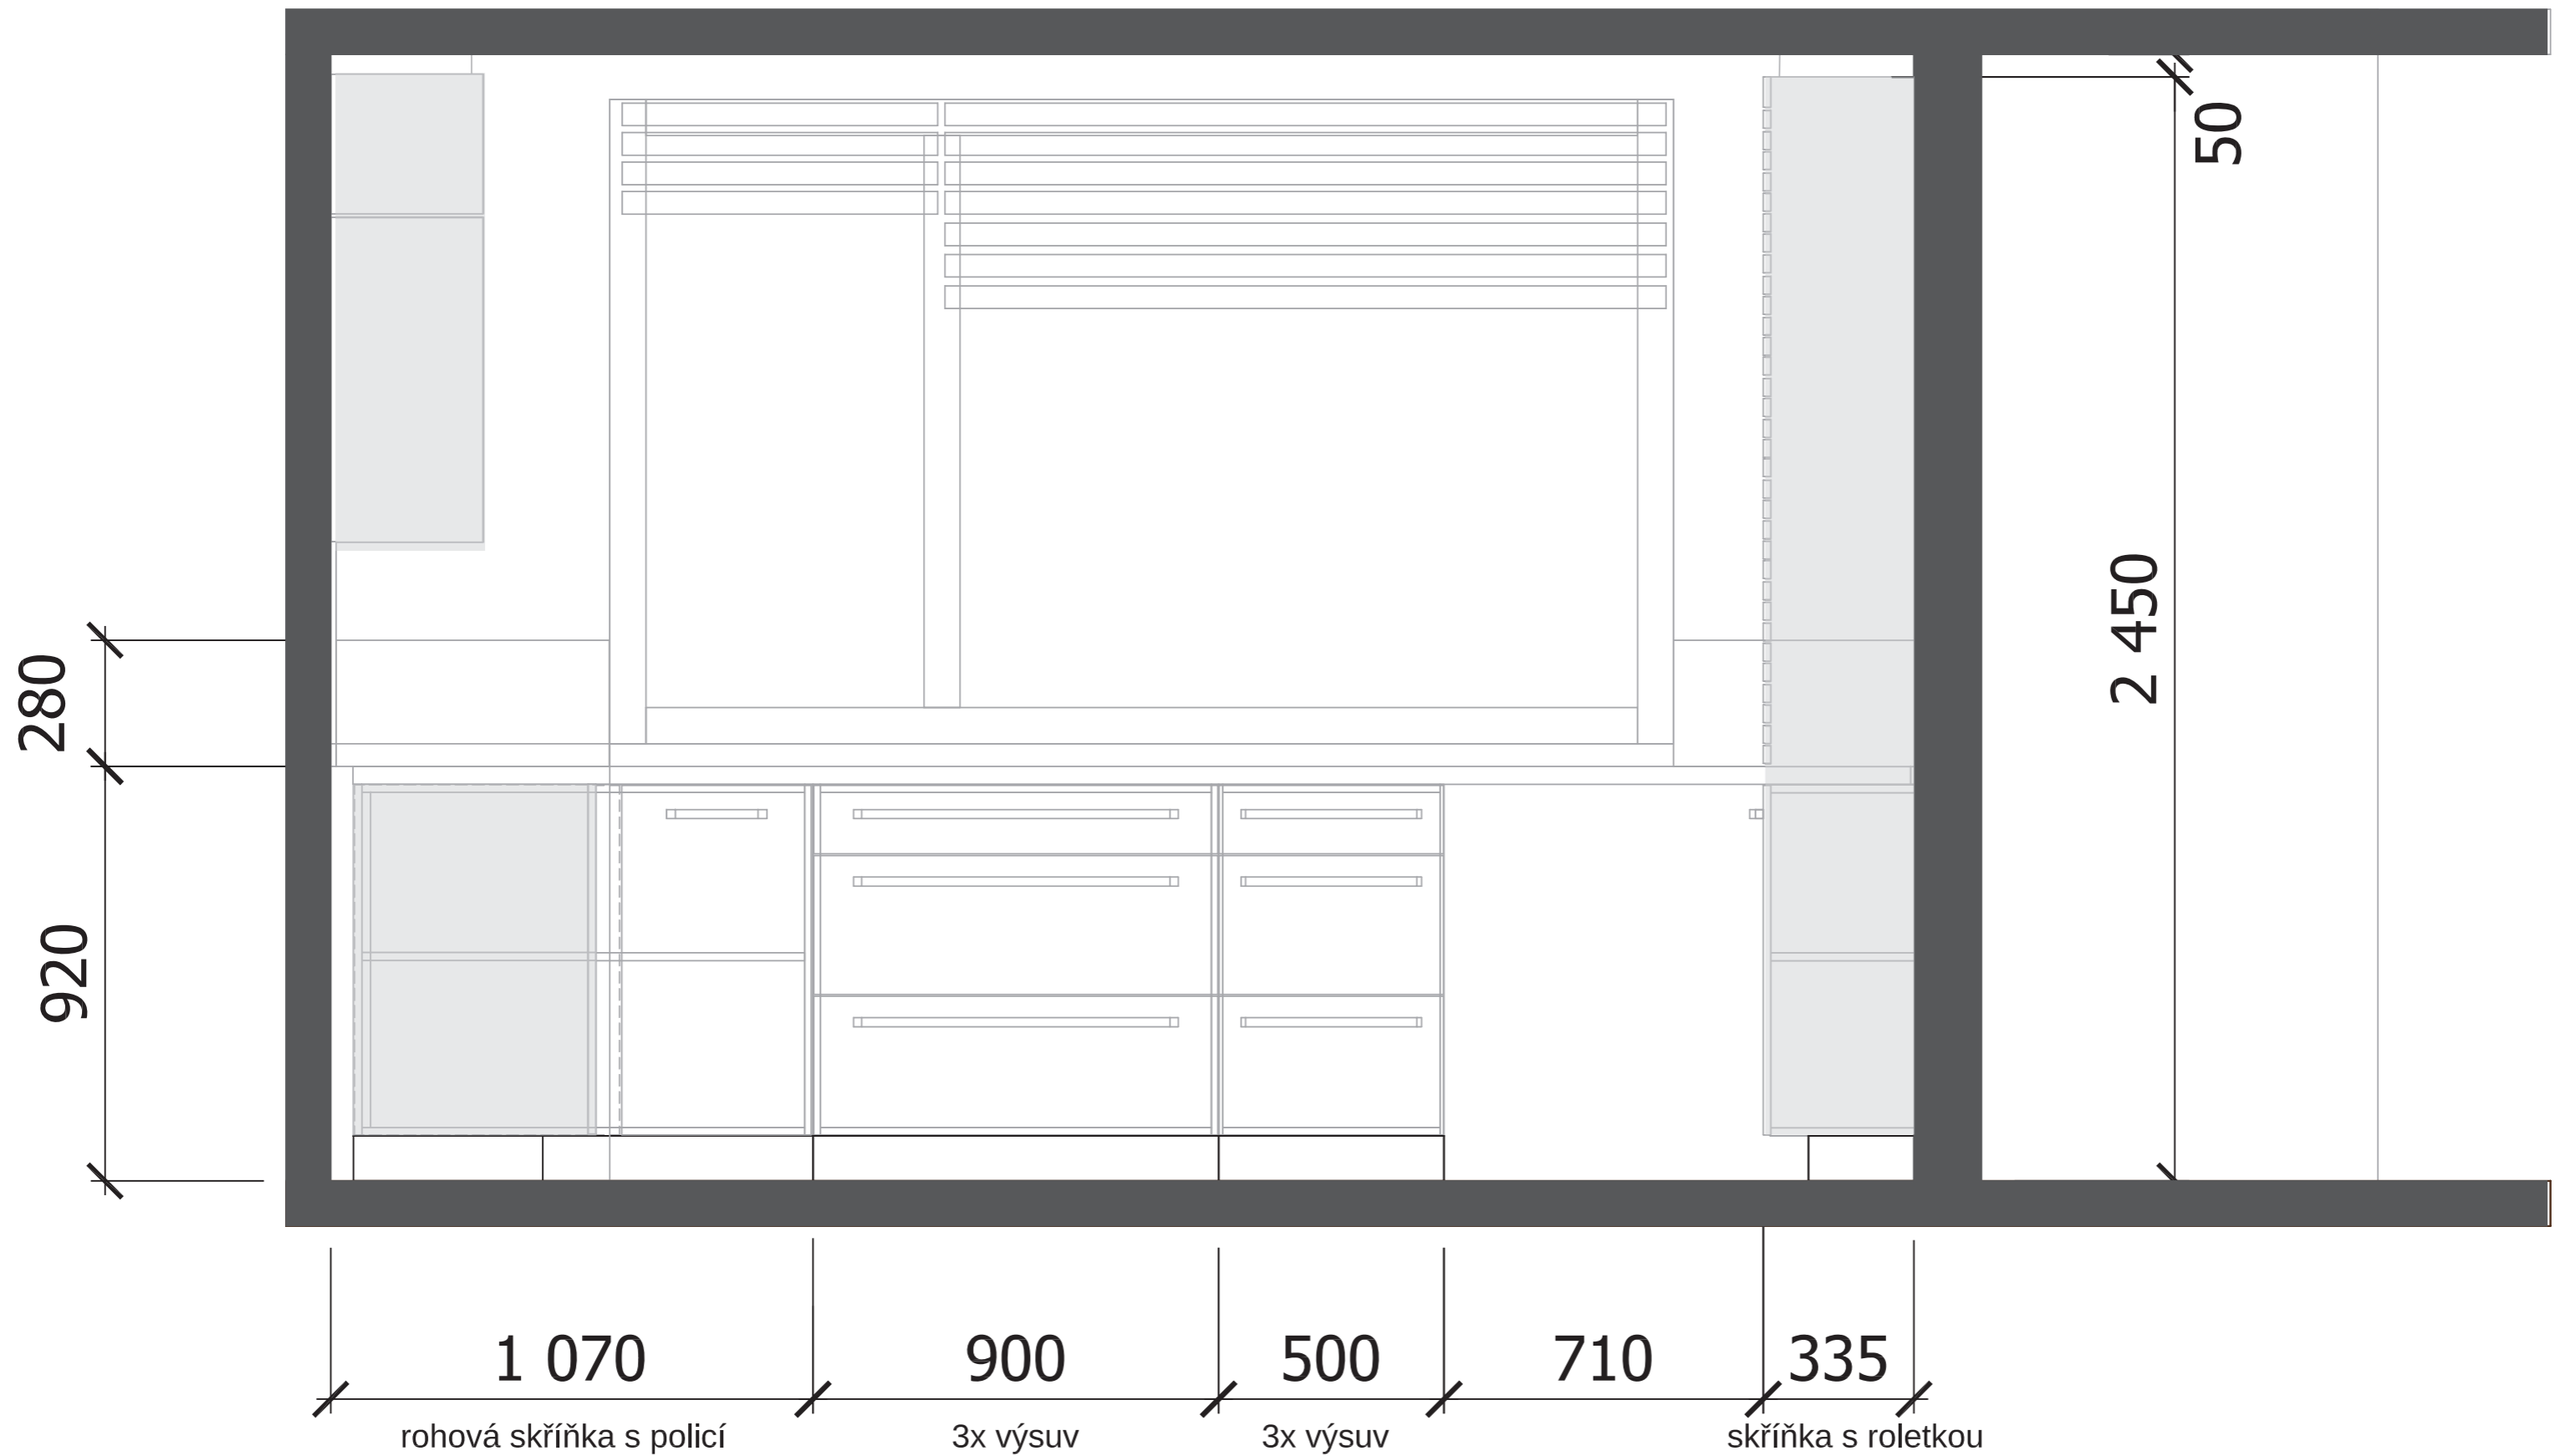

Kuchyni

hd RITTMANN®
DESIGN

HH RITTMAN[®]
DESIGN

RR RITTMANN[®]
DESIGN

UMÍSTĚNÍ ZÁSUVEK A POPIS SKŘÍŇĚK - POHLED NA STĚNU S MIKROVLNNOU TROUBOU

VÝSUVNÁ ROLETA
UVNITŘ VÝSUVNÉ POLICE
KÁVOVAR, MIXER A POD.

1x skříňka otvíravá
1x roletka
s výsuvnými policemi (3ks)

1x skříňka otvíravá
1x nika + vestavěná
mikrovlnná trouba
2x výsuv
1x otvíravá skříňka

1x zásuvka lednice

1x ev. přípojka voda lednice

340
3x zásuvka

1x zásuvka mikrovlnná trouba

HLOUBKA SKŘÍŇĚK 35CM - NUTNO MÍT MIKROVLNNOU TROUBU URČENOU ÚZKÝCH SKŘÍŇĚK

UMÍSTĚNÍ ZÁSUVK A POPIŠ SKŘÍŇEK - POHLED NA STĚNU S OKNEM

HLOUBKA PRACOVNÍ DESKY 70CM + VĚTRACÍ MŘÍŽKA - POD OKNEM OTOPNÉ TĚLESO

UMÍSTĚNÍ ZÁSUVEK A POPIŠ SKŘÍŇEK - POHLED NA STĚNU S VARNÝM A MYCÍM CENTREM

UMÍSTĚNÍ ZÁSUVK A POPIŠ SKŘÍŇEK - POHLED NA STĚNU S TROUBOU

UMÍSTĚNÍ ZÁSUVEK A POPIS SKŘÍŇEK - POHLED NA STĚNU S TROUBOU

MATERIÁLOVÁ CHARAKTERISTIKA:

KORPUSY horní skříňky: BÍLÁ PE
KORPUSY VYSOKÉ SKŘÍNĚ A DOLNÍ SKŘÍŇKY: H1334