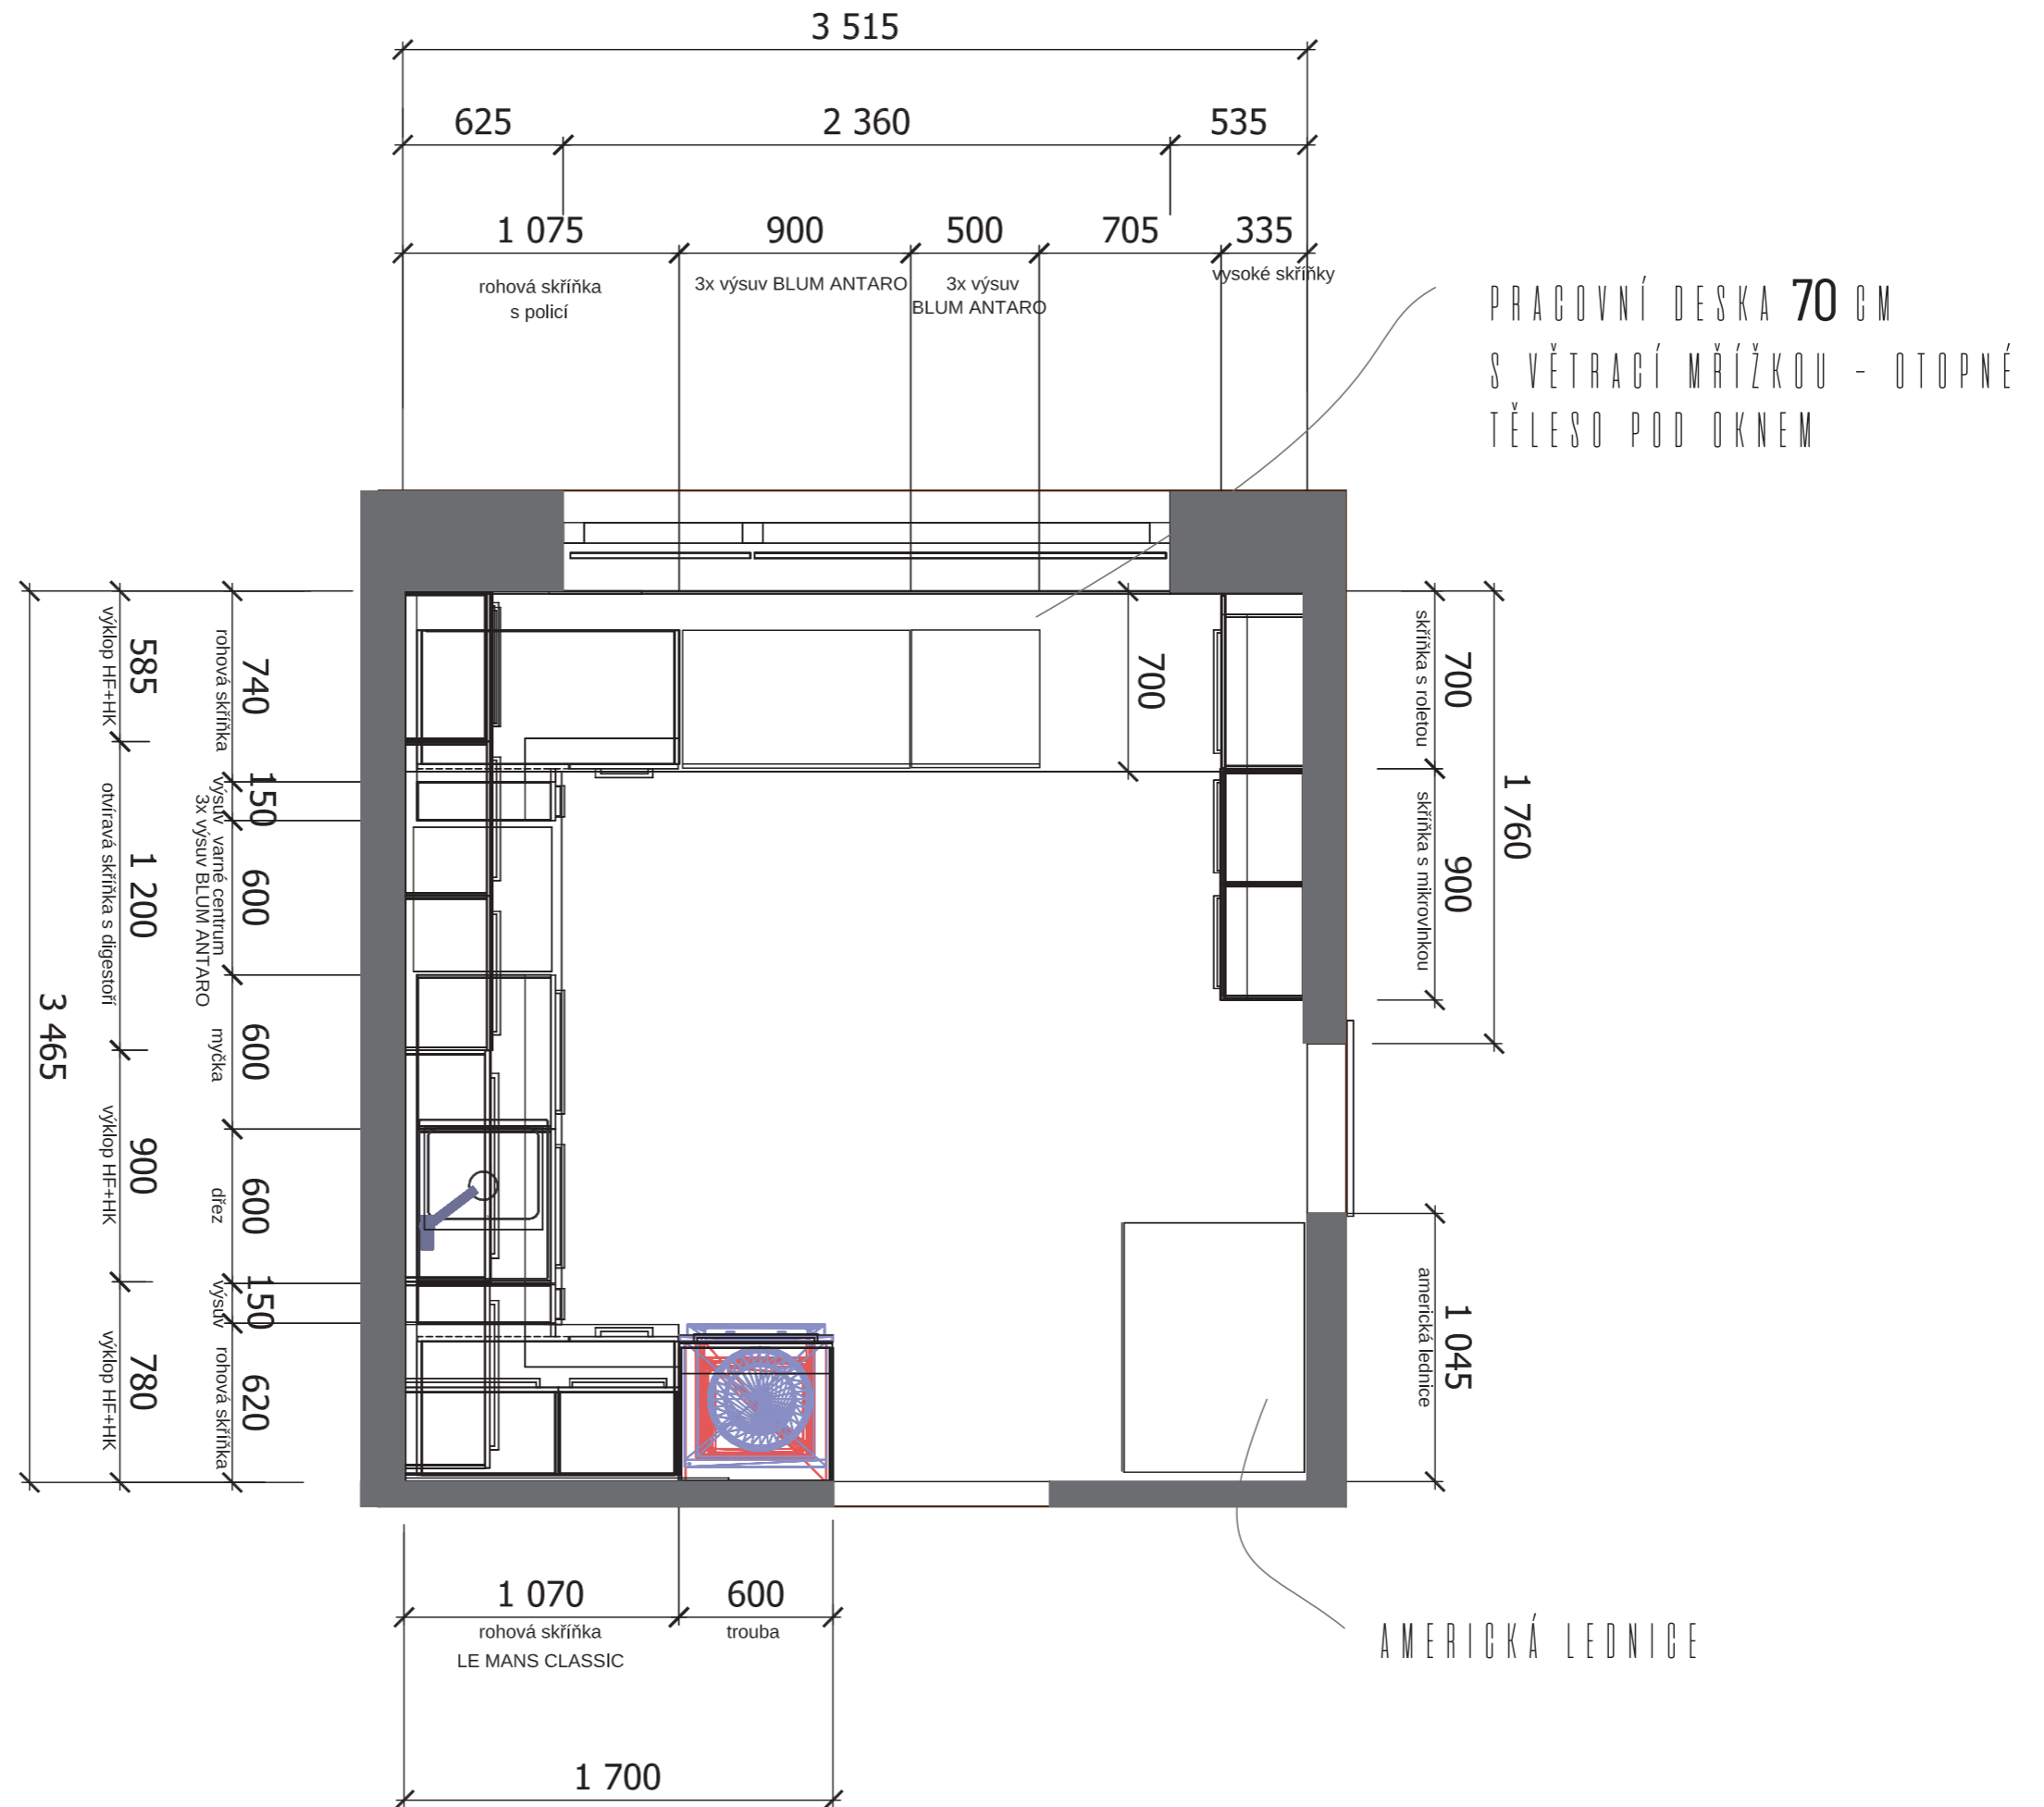

Kuchyni

hd RITTMANN®
DESIGN

HH RITTMAN[®]
DESIGN

RR RITTMANN[®]
DESIGN

UMÍSTĚNÍ ZÁSUVEK A POPIS SKŘÍŇĚK - POHLED NA STĚNU S MIKROVLNNOU TROUBOU

VÝSUVNÁ ROLETA
UVNITŘ VÝSUVNÉ POLICE
KÁVOVAR, MIXER A POD.

1x skříňka otvíravá
1x roletka
s výsuvnými policemi (3ks)

1x skříňka otvíravá
1x nika + vestavěná
mikrovlnná trouba
2x výsuv
1x otvíravá skříňka

1x zásuvka lednice

1x ev. přípojka voda lednice

340
3x zásuvka

1x zásuvka mikrovlnná trouba

HLOUBKA SKŘÍŇĚK 35CM - NUTNO MÍT MIKROVLNNOU TROUBU URČENOU ÚZKÝCH SKŘÍŇĚK

UMÍSTĚNÍ ZÁSUVK A POPIŠ SKŘÍŇEK - POHLED NA STĚNU S OKNEM

HLOUBKA PRACOVNÍ DESKY 70CM + VĚTRACÍ MŘÍŽKA - POD OKNEM OTOPNÉ TĚLESO

UMÍSTĚNÍ ZÁSUVEK A POPIŠ SKŘÍŇEK - POHLED NA STĚNU S VARNÝM A MYCÍM CENTREM

UMÍSTĚNÍ ZÁSUVK A POPIŠ SKŘÍŇEK - POHLED NA STĚNU S TROUBOU

UMÍSTĚNÍ ZÁSUVEK A POPIS SKŘÍŇEK - POHLED NA STĚNU S TROUBOU

MATERIÁLOVÁ CHARAKTERISTIKA:

KORPUSY horní skříňky: BÍLÁ PE
KORPUSY VYSOKÉ SKŘÍNĚ A DOLNÍ SKŘÍŇKY: H1334