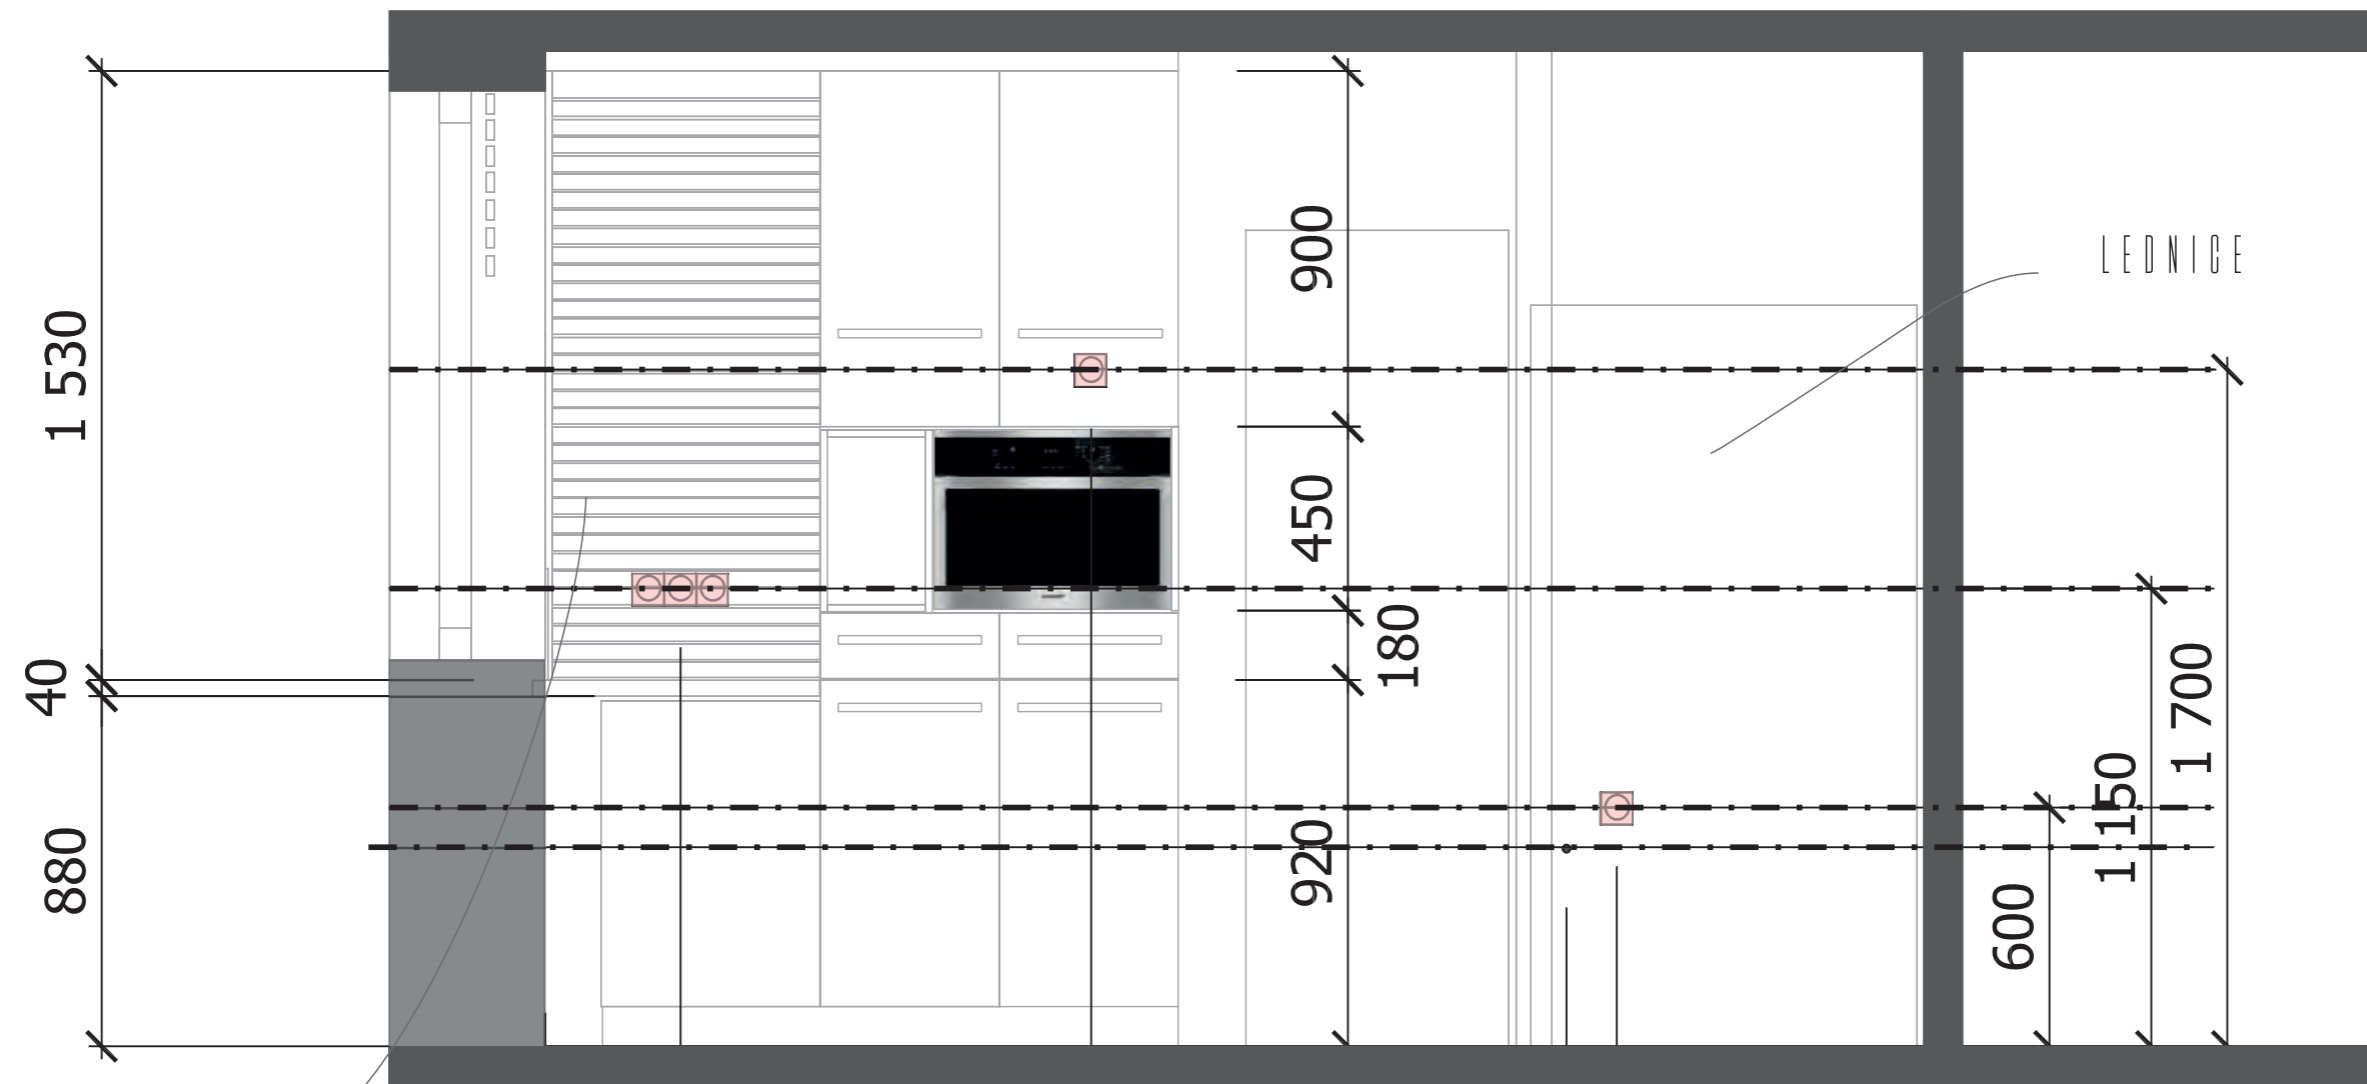

Kuchyni

hd RITTMANN®
DESIGN

HH RITTMAN[®]
DESIGN

RR RITTMANN[®]
DESIGN

UMÍSTĚNÍ ZÁSUVEK A POPIS SKŘÍŇĚK - POHLED NA STĚNU S MIKROVLNNOU TROUBOU

VÝSUVNÁ ROLETA
UVNITŘ VÝSUVNÉ POLICE
KÁVOVAR, MIXER A POD.

1x skříňka otvíravá
1x roletka
s výsuvnými policemi (3ks)

1x skříňka otvíravá
1x nika + vestavěná
mikrovlnná trouba
2x výsuv
1x otvíravá skříňka

1x zásuvka lednice

1x ev. přípojka voda lednice

340
3x zásuvka

1x zásuvka mikrovlnná trouba

HLOUBKA SKŘÍŇĚK 35CM - NUTNO MÍT MIKROVLNNOU TROUBU URČENOU ÚZKÝCH SKŘÍŇĚK

UMÍSTĚNÍ ZÁSUVK A POPIŠ SKŘÍŇEK - POHLED NA STĚNU S OKNEM

HLOUBKA PRACOVNÍ DESKY 70CM + VĚTRACÍ MŘÍŽKA - POD OKNEM OTOPNÉ TĚLESO

UMÍSTĚNÍ ZÁSUVEK A POPIŠ SKŘÍŇEK - POHLED NA STĚNU S VARNÝM A MYCÍM CENTREM

UMÍSTĚNÍ ZÁSUVK A POPIŠ SKŘÍŇEK - POHLED NA STĚNU S TROUBOU

UMÍSTĚNÍ ZÁSUVEK A POPIS SKŘÍŇEK - POHLED NA STĚNU S TROUBOU

MATERIÁLOVÁ CHARAKTERISTIKA:

KORPUSY horní skříňky: BÍLÁ PE
KORPUSY VYSOKÉ SKŘÍNĚ A DOLNÍ SKŘÍŇKY: H1334