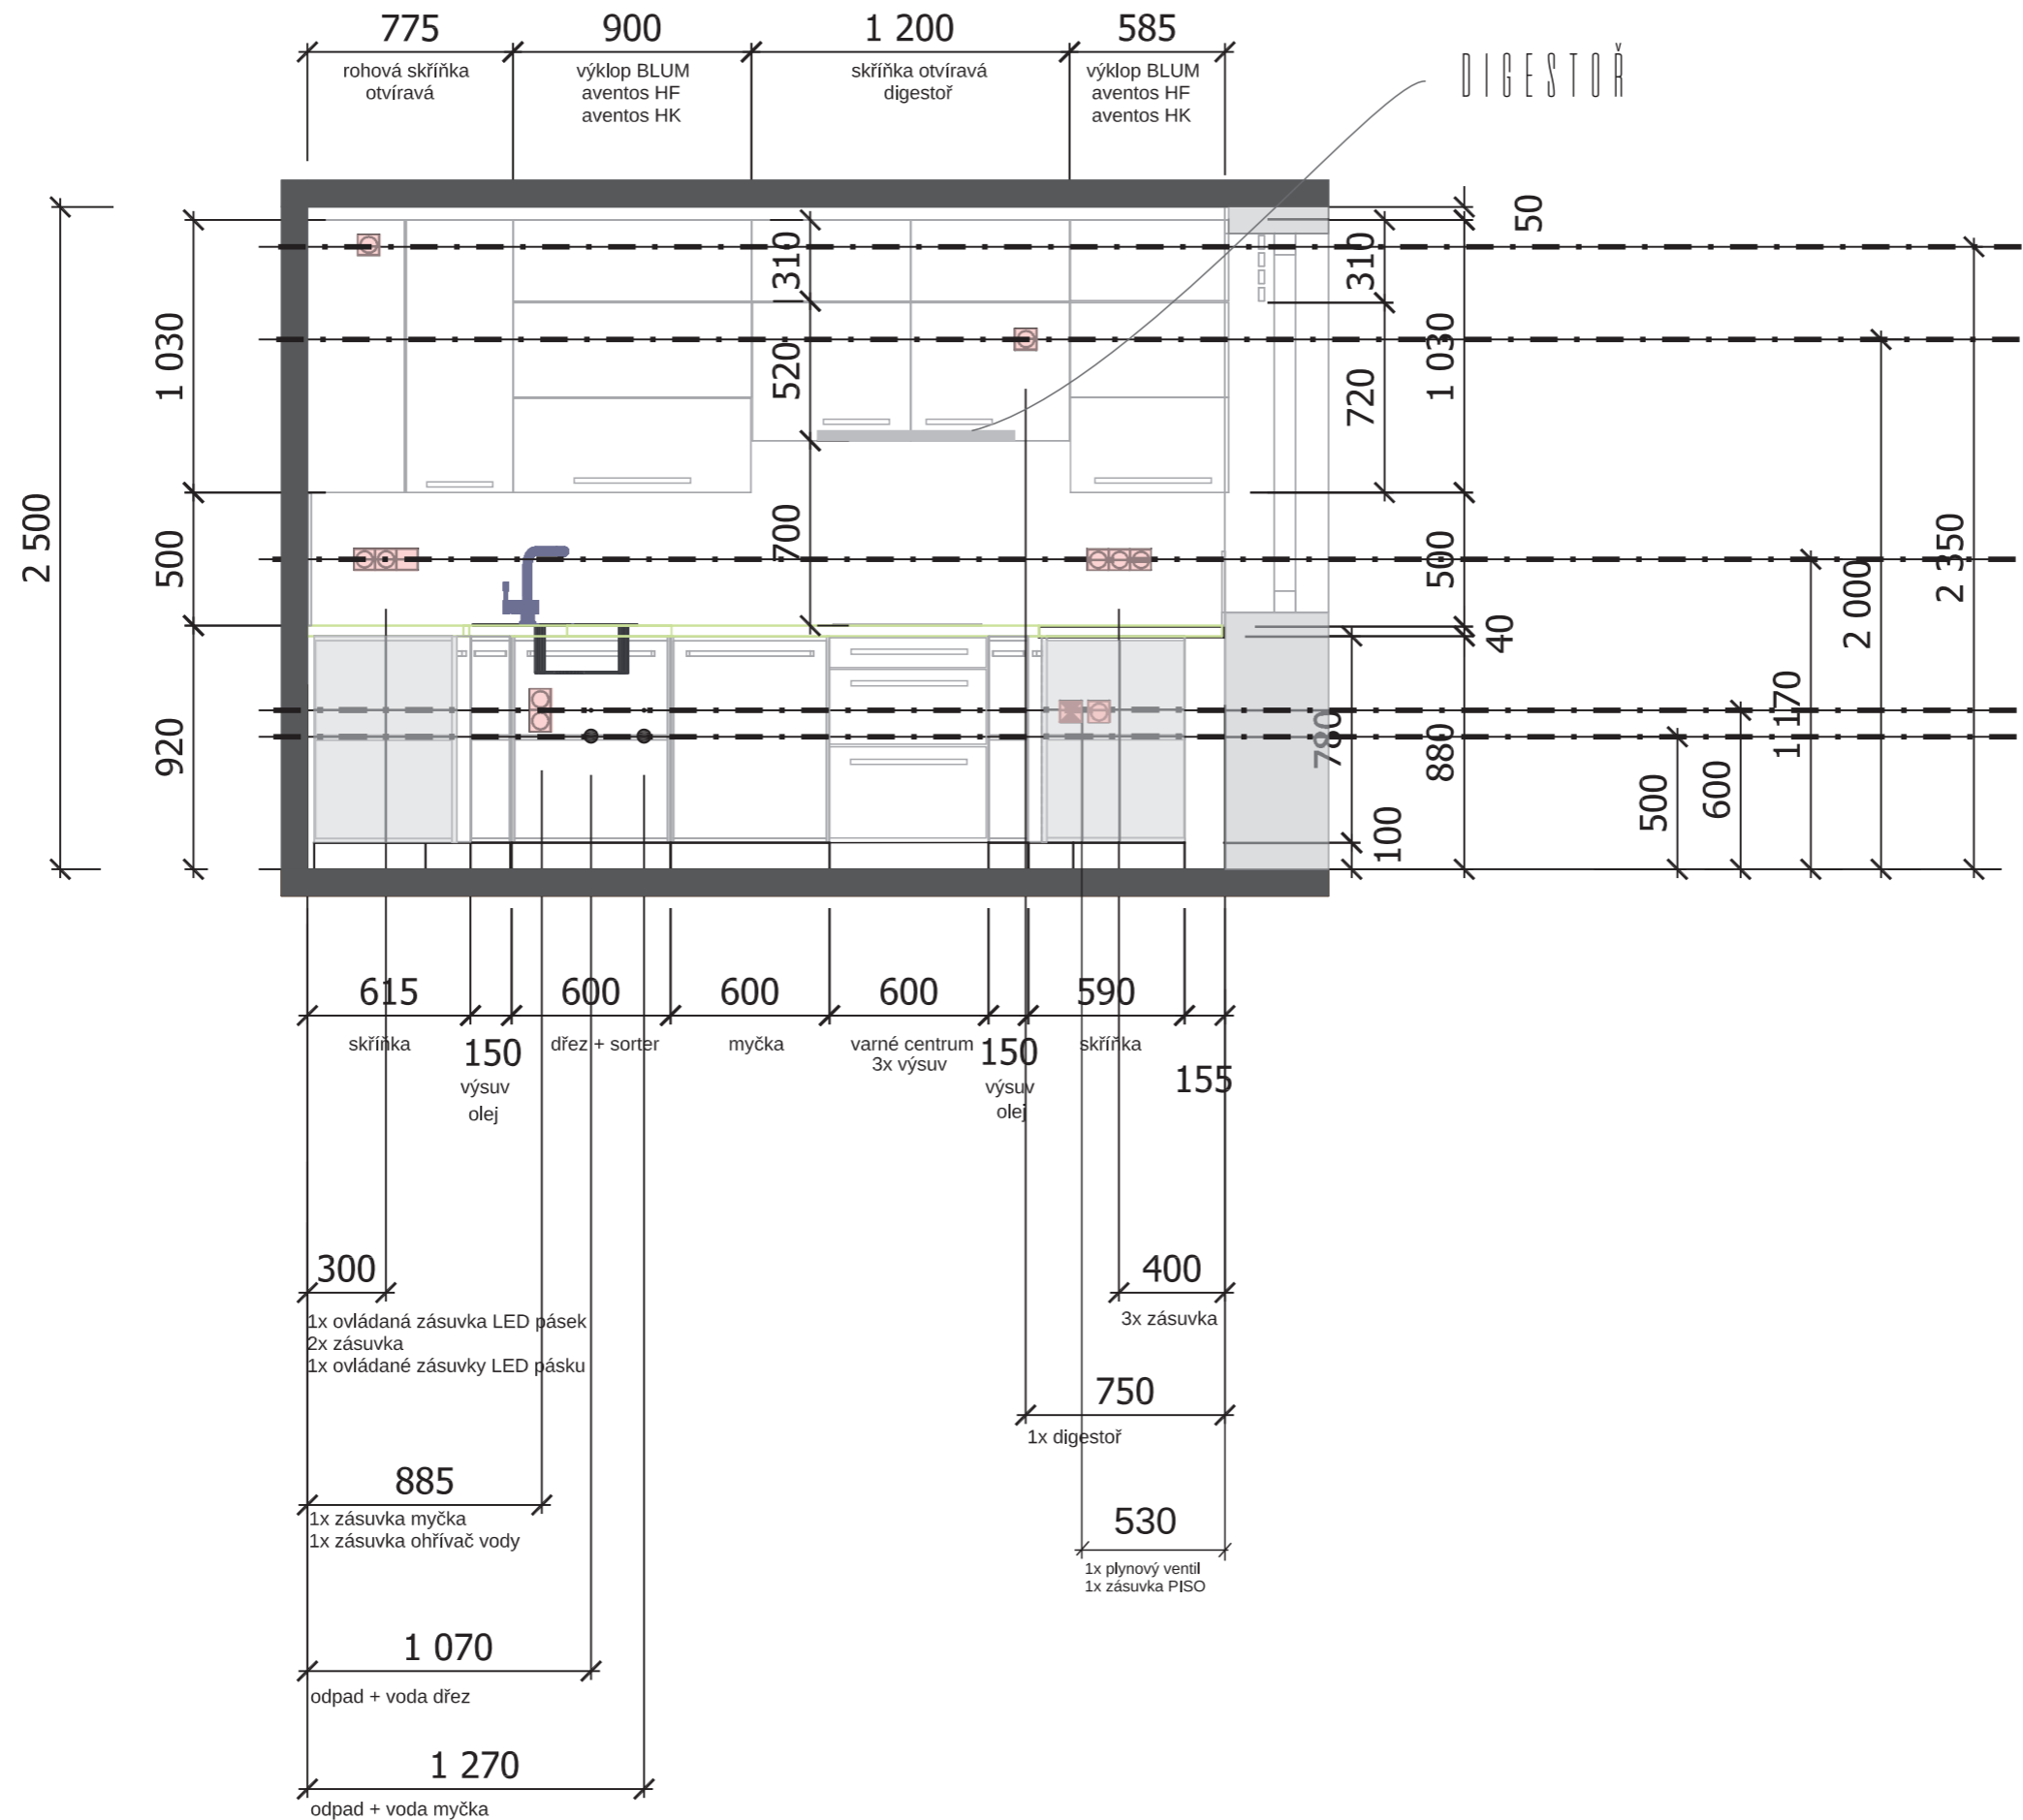

Kuchyni

hd RITTMANN®
DESIGN

HH RITTMAN[®]
DESIGN

RR RITTMANN[®]
DESIGN

UMÍSTĚNÍ ZÁSUVEK A POPIS SKŘÍŇĚK - POHLED NA STĚNU S MIKROVLNNOU TROUBOU

VÝSUVNÁ ROLETA
UVNITŘ VÝSUVNÉ POLICE
KÁVOVAR, MIXER A POD.

1x skříňka otvíravá
1x roletka
s výsuvnými policemi (3ks)

1x skříňka otvíravá
1x nika + vestavěná
mikrovlnná trouba
2x výsuv
1x otvíravá skříňka

1x zásuvka lednice

1x ev. přípojka voda lednice

340
3x zásuvka

1x zásuvka mikrovlnná trouba

HLOUBKA SKŘÍŇĚK 35CM - NUTNO MÍT MIKROVLNNOU TROUBU URČENOU ÚZKÝCH SKŘÍŇĚK

UMÍSTĚNÍ ZÁSUVK A POPIŠ SKŘÍŇEK - POHLED NA STĚNU S OKNEM

HLOUBKA PRACOVNÍ DESKY 70CM + VĚTRACÍ MŘÍŽKA - POD OKNEM OTOPNÉ TĚLESO

UMÍSTĚNÍ ZÁSUVEK A POPIŠ SKŘÍŇEK - POHLED NA STĚNU S VARNÝM A MYCÍM CENTREM

UMÍSTĚNÍ ZÁSUVK A POPIŠ SKŘÍŇEK - POHLED NA STĚNU S TROUBOU

UMÍSTĚNÍ ZÁSUVEK A POPIS SKŘÍŇEK - POHLED NA STĚNU S TROUBOU

MATERIÁLOVÁ CHARAKTERISTIKA:

KORPUSY horní skříňky: BÍLÁ PE
KORPUSY VYSOKÉ SKŘÍNĚ A DOLNÍ SKŘÍŇKY: H1334