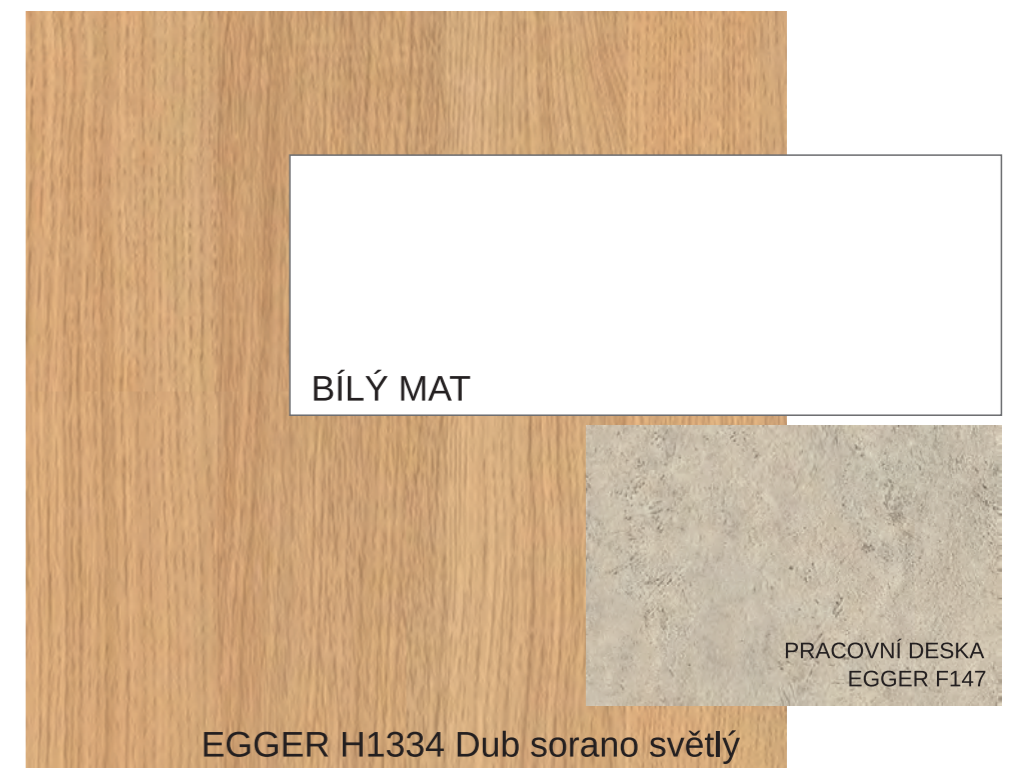

MATERIÁLOVÁ CHARAKTERISTIKA:

KORPUSY horní skříňky: BÍLÁ PE
KORPUSY VYSOKÉ SKŘÍNĚ A DOLNÍ SKŘÍŇKY: H1334

DVÍŘKA A POHLEDOVÉ STRANY: BÍLÁ LAKOVANÁ MAT

DŘEVODEKOR: EGGER DUB SORRANO SVĚTLÝ H1334
PRACOVNÍ DESKA: EGGER F147
ZÁDOVÝ PANEL: H1334

KOVÁNÍ VÝSUVY: BLUM ANTARO
VÝKLOPY: BLUM AVENTOS HF + HK
VÝSUV OLEJ: BLUM PRO ÚZKÉ SKŘÍŇKY

POD HORNÍMI SKŘÍŇKAMI LED PÁSEK OVLÁDANÝ VYPÍNAČEM

ROHOVÉ SKŘÍŇKY - 1x S POLICÍ, 1x OTOČNÝ KOVOVÝ SYSTÉM
LE MANS CLASIC

**VŠECHNY ROZMĚRY JSOU INFORMATIVNÍ
A JE NUTNÉ JE PŘED VÝROBOU ZAMĚŘIT!**

16.03.2019

RR RITTMANN®
DESIGN

RITTMANN DESIGN S.R.O.
HLAVNÍ 185, 747 06 OPAVA 6
CZECH REPUBLIC

+420.776.451.999

IČo: 285.77.817 DIČ: CZ28577817