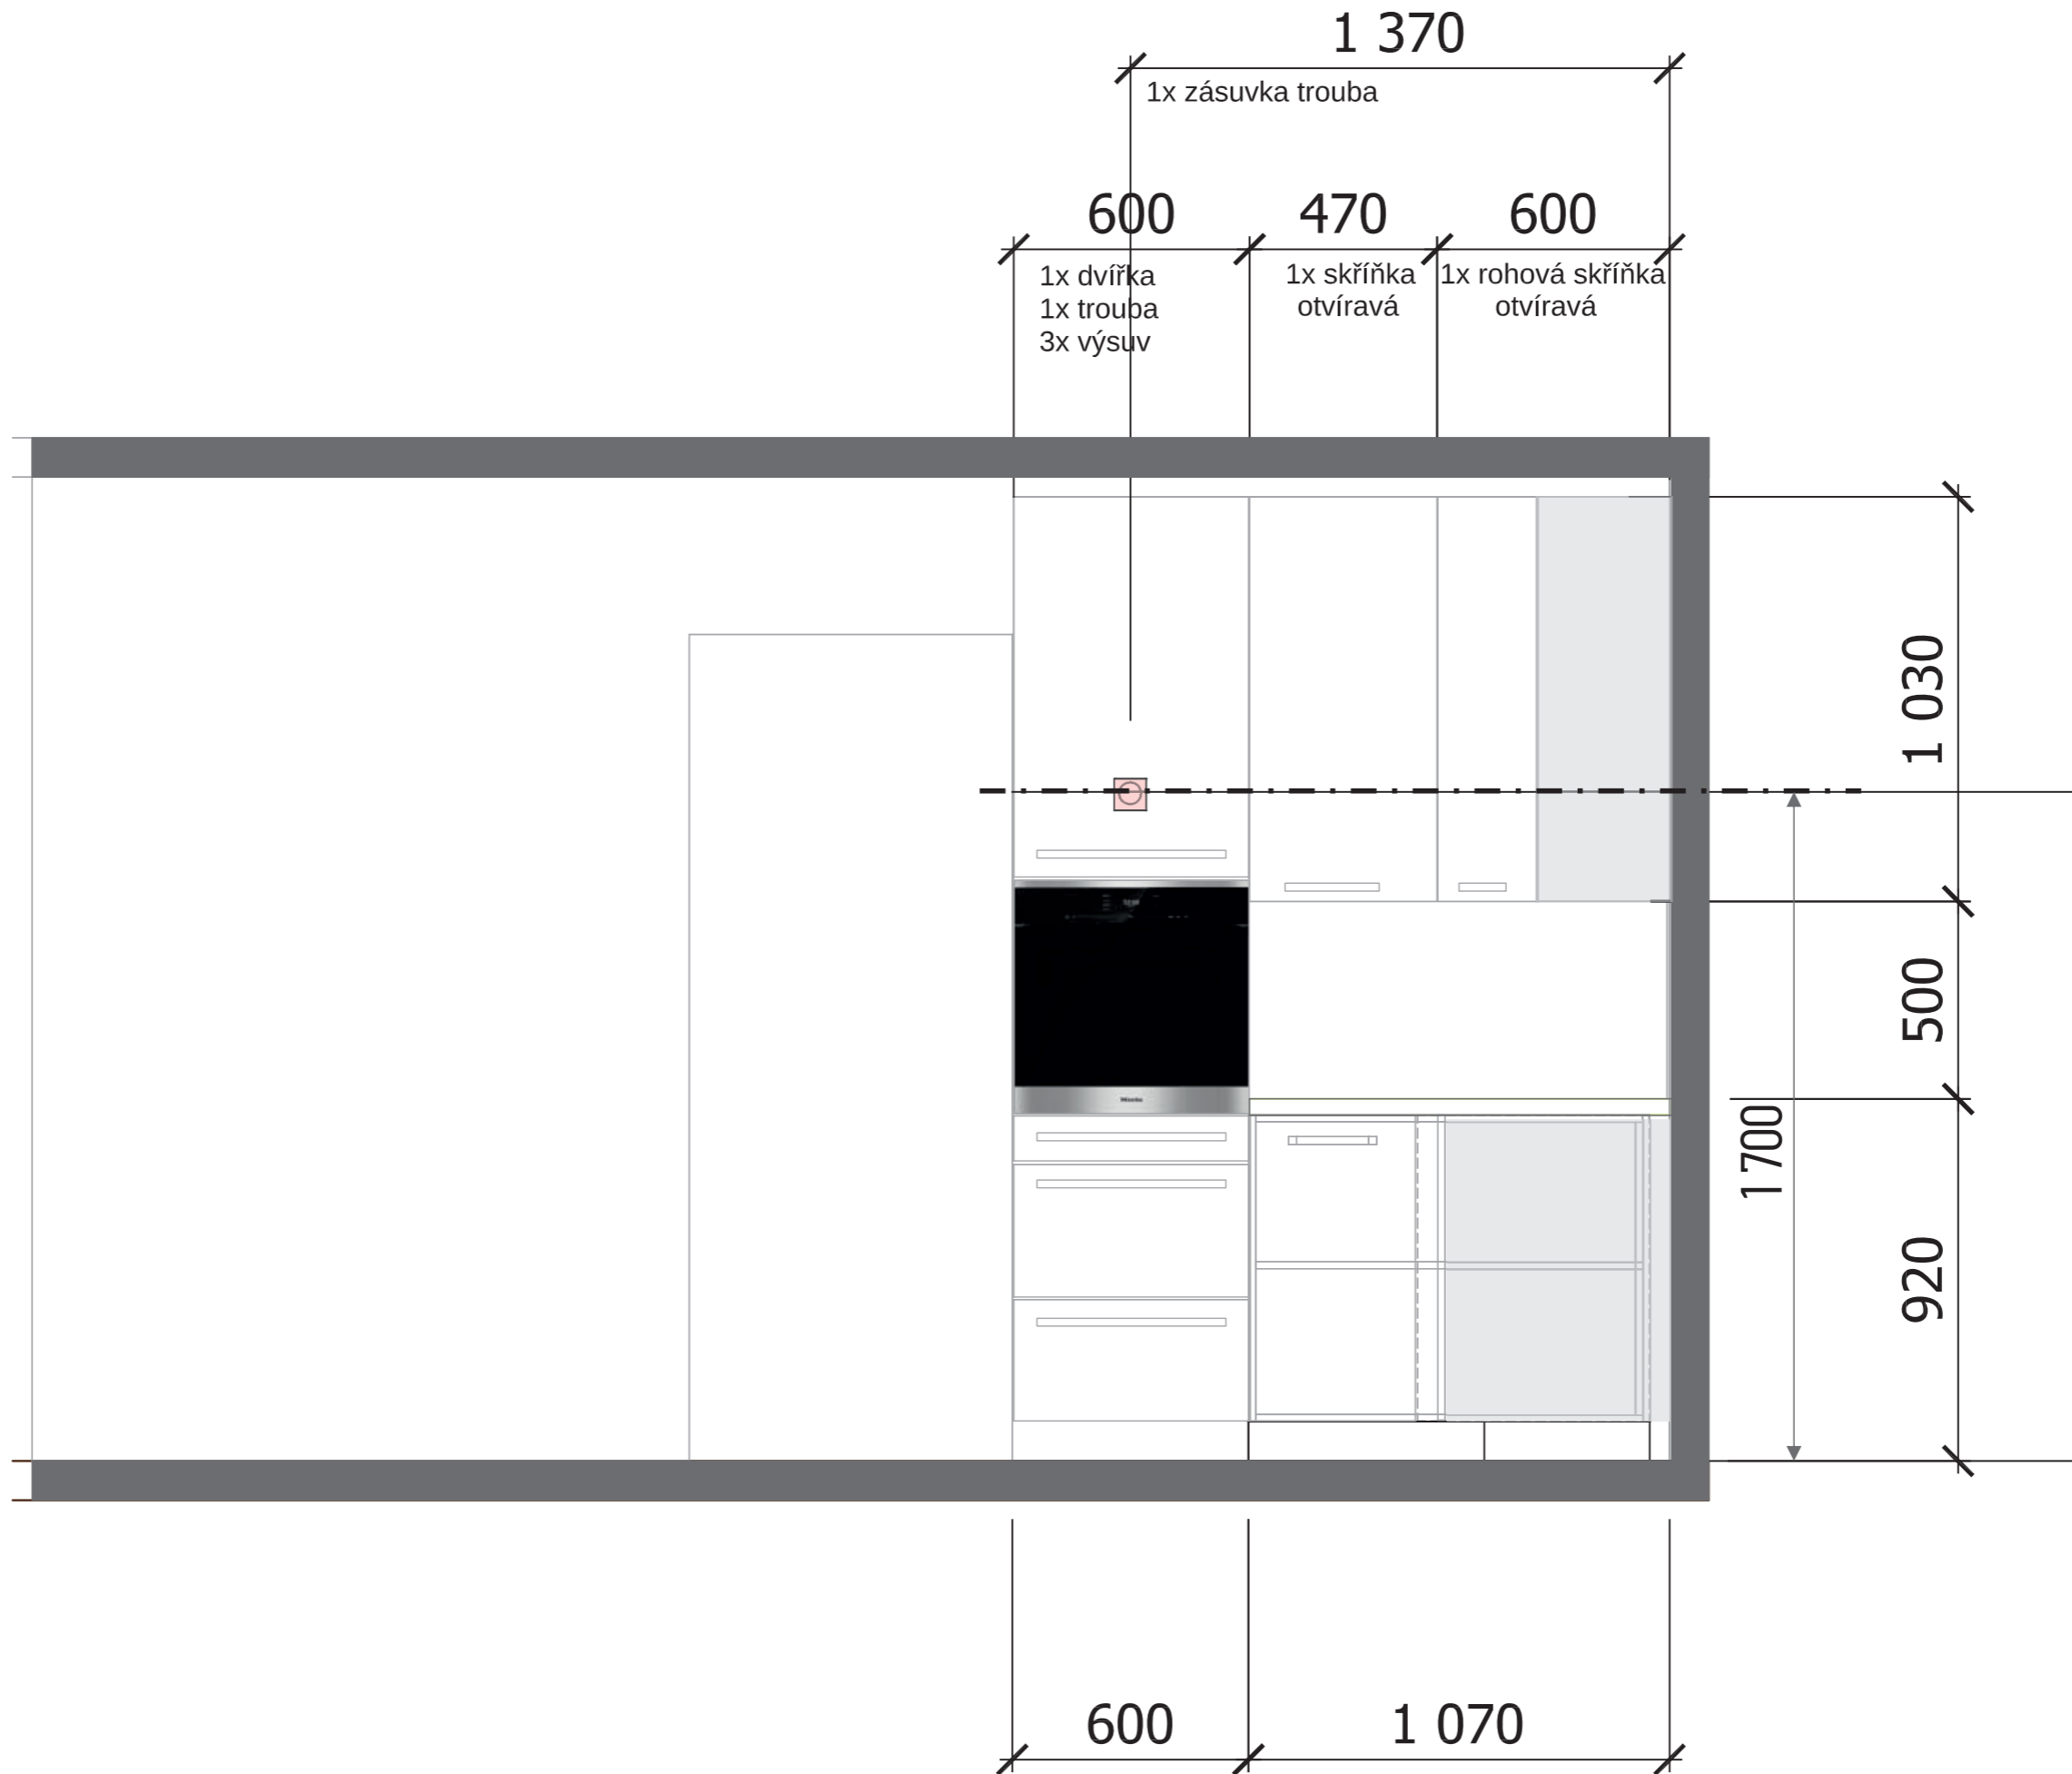

Kuchyni

hd RITTMANN®
DESIGN

HH RITTMAN[®]
DESIGN

RR RITTMANN[®]
DESIGN

UMÍSTĚNÍ ZÁSUVEK A POPIS SKŘÍŇĚK - POHLED NA STĚNU S MIKROVLNNOU TROUBOU

VÝSUVNÁ ROLETA
UVNITŘ VÝSUVNÉ POLICE
KÁVOVAR, MIXER A POD.

1x skříňka otvíravá
1x roletka
s výsuvnými policemi (3ks)

1x skříňka otvíravá
1x nika + vestavěná
mikrovlnná trouba
2x výsuv
1x otvíravá skříňka

1x zásuvka lednice

1x ev. přípojka voda lednice

340
3x zásuvka

1x zásuvka mikrovlnná trouba

HLOUBKA SKŘÍŇĚK 35CM - NUTNO MÍT MIKROVLNNOU TROUBU URČENOU ÚZKÝCH SKŘÍŇĚK

UMÍSTĚNÍ ZÁSUVK A POPIŠ SKŘÍŇEK - POHLED NA STĚNU S OKNEM

HLOUBKA PRACOVNÍ DESKY 70CM + VĚTRACÍ MŘÍŽKA - POD OKNEM OTOPNÉ TĚLESO

UMÍSTĚNÍ ZÁSUVEK A POPIŠ SKŘÍŇEK - POHLED NA STĚNU S VARNÝM A MYCÍM CENTREM

UMÍSTĚNÍ ZÁSUVK A POPIŠ SKŘÍŇEK - POHLED NA STĚNU S TROUBOU

UMÍSTĚNÍ ZÁSUVEK A POPIS SKŘÍŇEK - POHLED NA STĚNU S TROUBOU

MATERIÁLOVÁ CHARAKTERISTIKA:

KORPUSY horní skříňky: BÍLÁ PE
KORPUSY VYSOKÉ SKŘÍNĚ A DOLNÍ SKŘÍŇKY: H1334