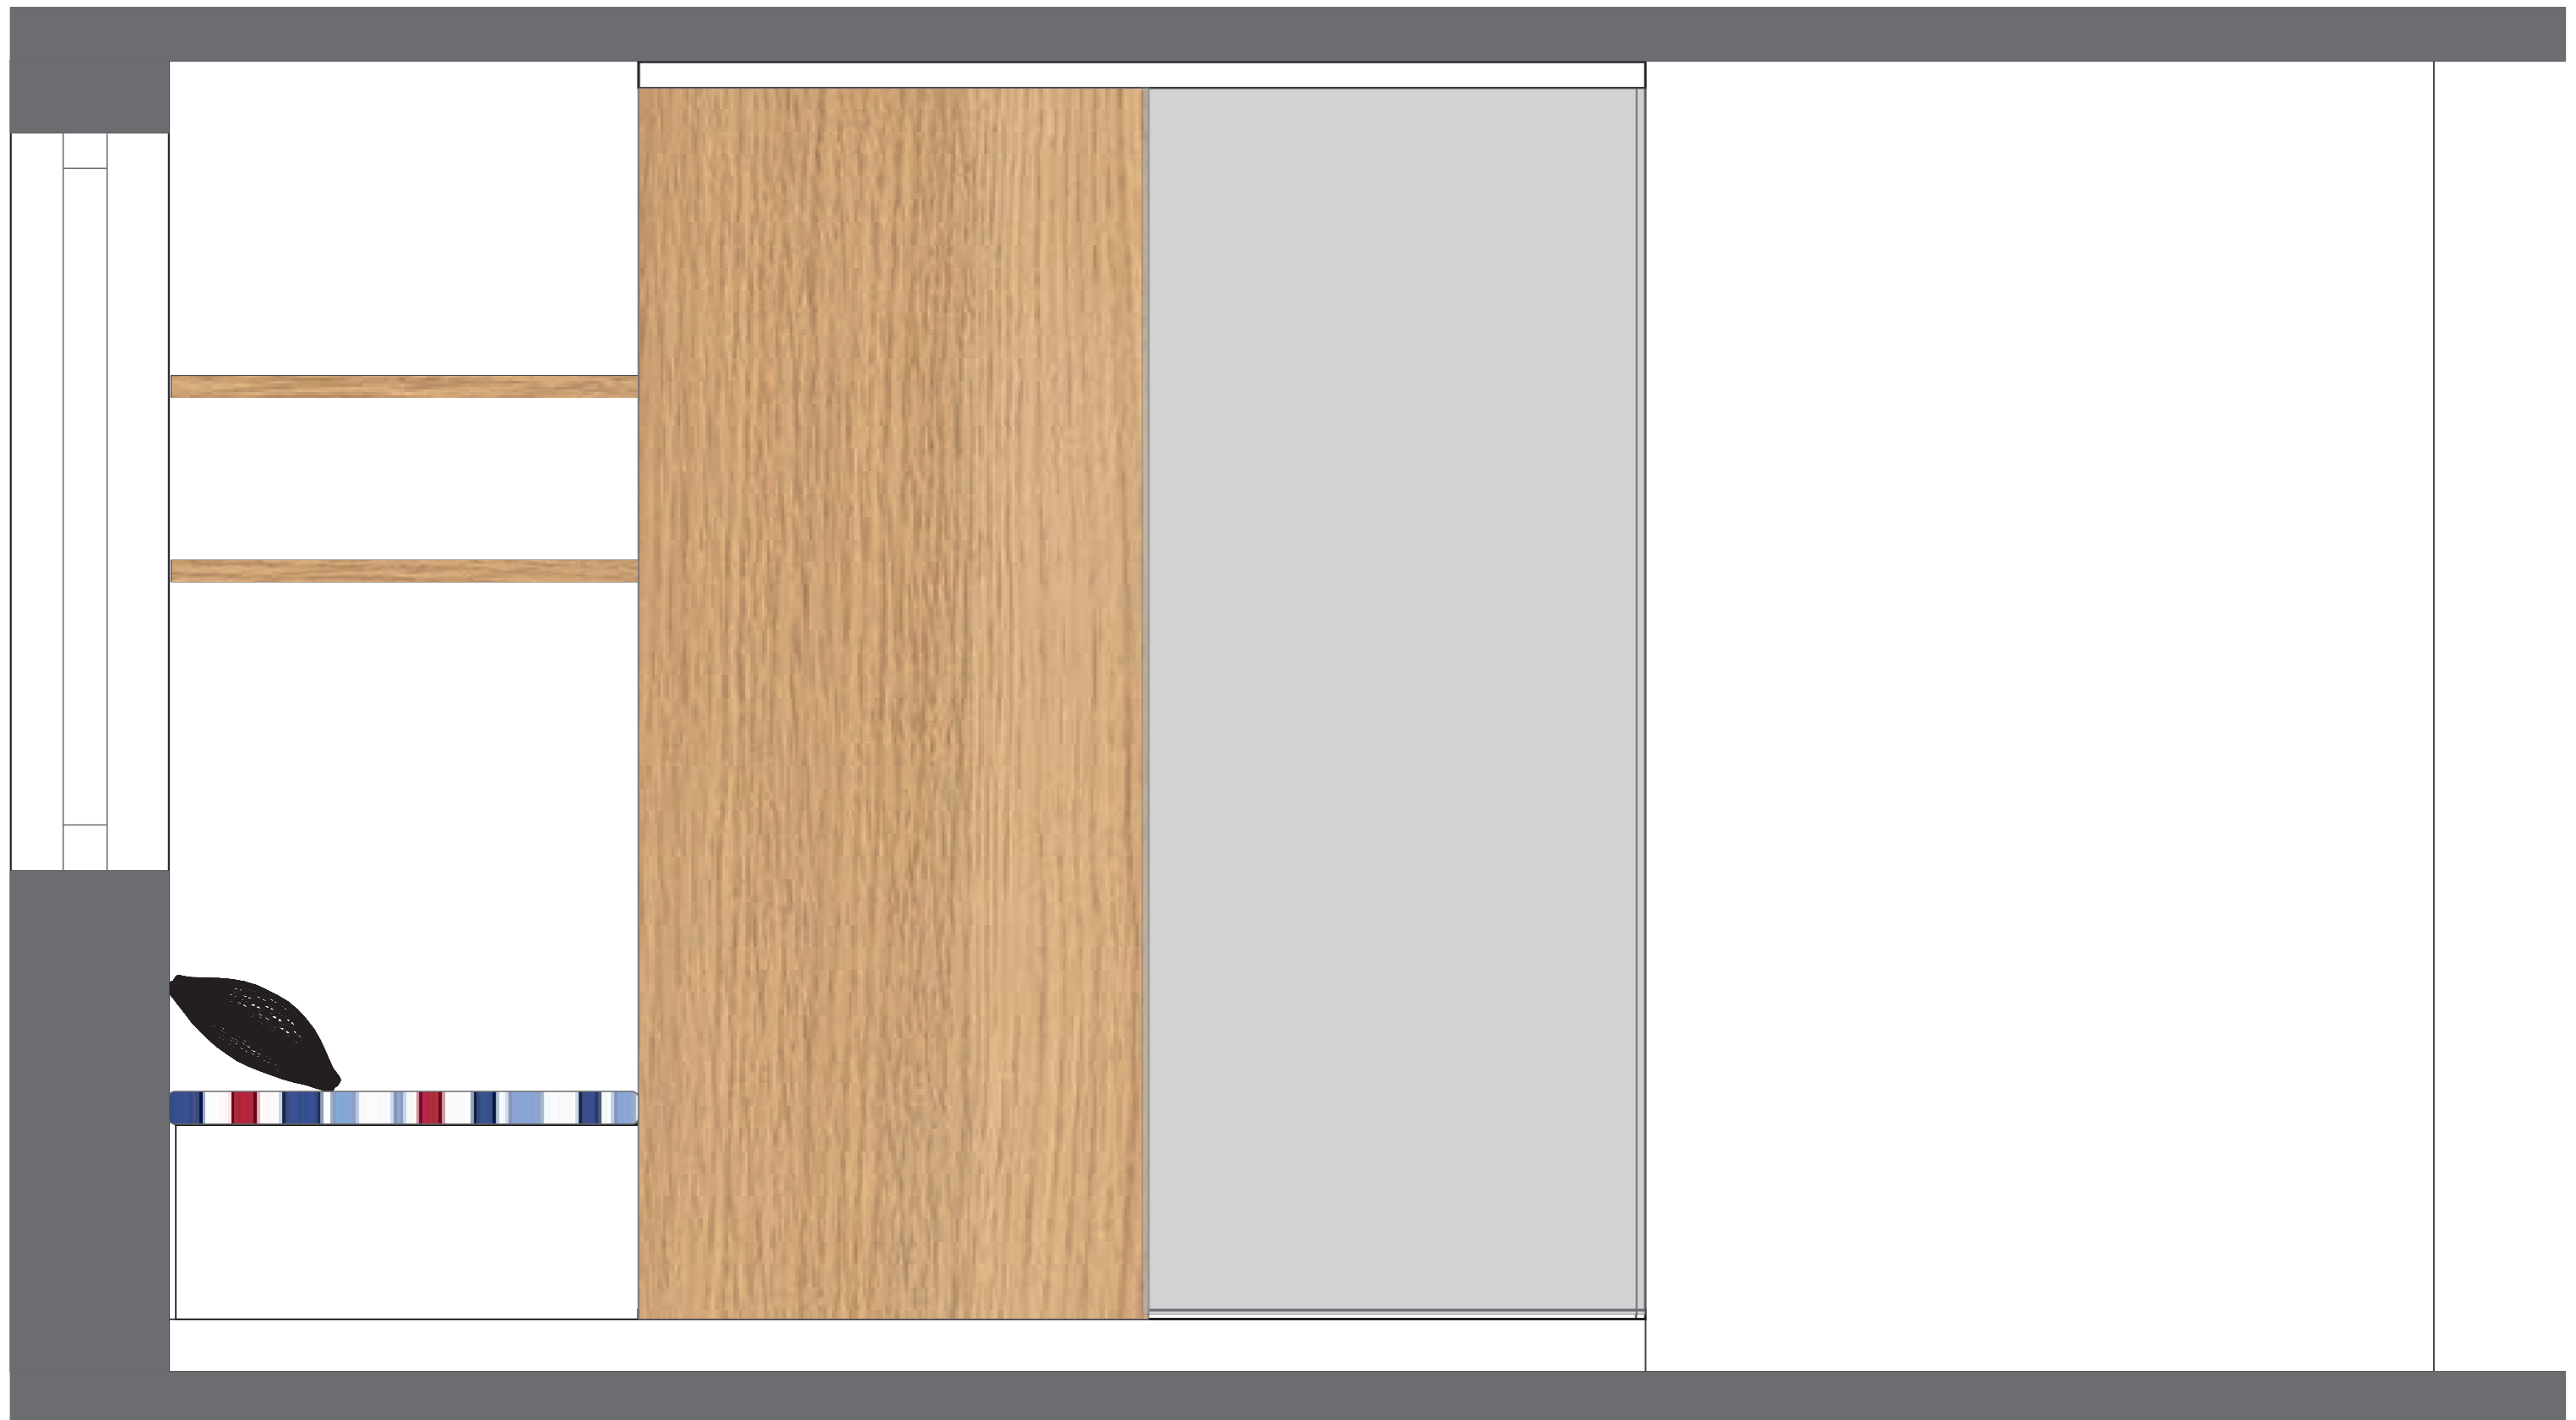

Dětský pokoj

POHLED NA POSTEL OD OKNA

hd RITTMANN
DESIGN

POHLED NA SKŘÍŇĚ

POHLED NA SKŘÍŇĚ S HRACÍM STOLKEM

Dětský pokoj pro 2 děti

hd RITTMANN
DESIGN

POHLED NA ZAVŘENÉ SKŘÍŇĚ

POSUVNÉ DVEŘE PLNÉ

POSUVNÉ DVEŘE ZRCADLO

POHLED NA OTEVŘENÉ SKŘÍŇĚ

HLOUBKA SKŘÍŇÍ 60CM + POSUVNÉ DVEŘE

POHLED NA SKŘÍŇKY ZA POSTELÍ

POHLED NA SKŘÍŇKY ZA POSTELÍ

HLOUBKA SPODNÍCH SKŘÍŇEK 40CM: HLOUBKA POLIC A HORNÍCH SKŘÍŇEK 40CM

MATERIÁLOVÁ CHARAKTERISTIKA:

KORPUSY: BÍLÁ PE

DŘEVODEKOR: EGGER DUB SORRANO SVĚTLÝ H1334

KOVÁNÍ VÝSUVY: BLUM S TICHÝM DOJEZDEM

KOVÁNÍ POSUVNÉ DVEŘE: DVEŘE ZAVĚŠENÉ NA HORNÍ LIŠTĚ,

DOLNÍ VEDENÍ POD DNEM SKŘÍNĚ