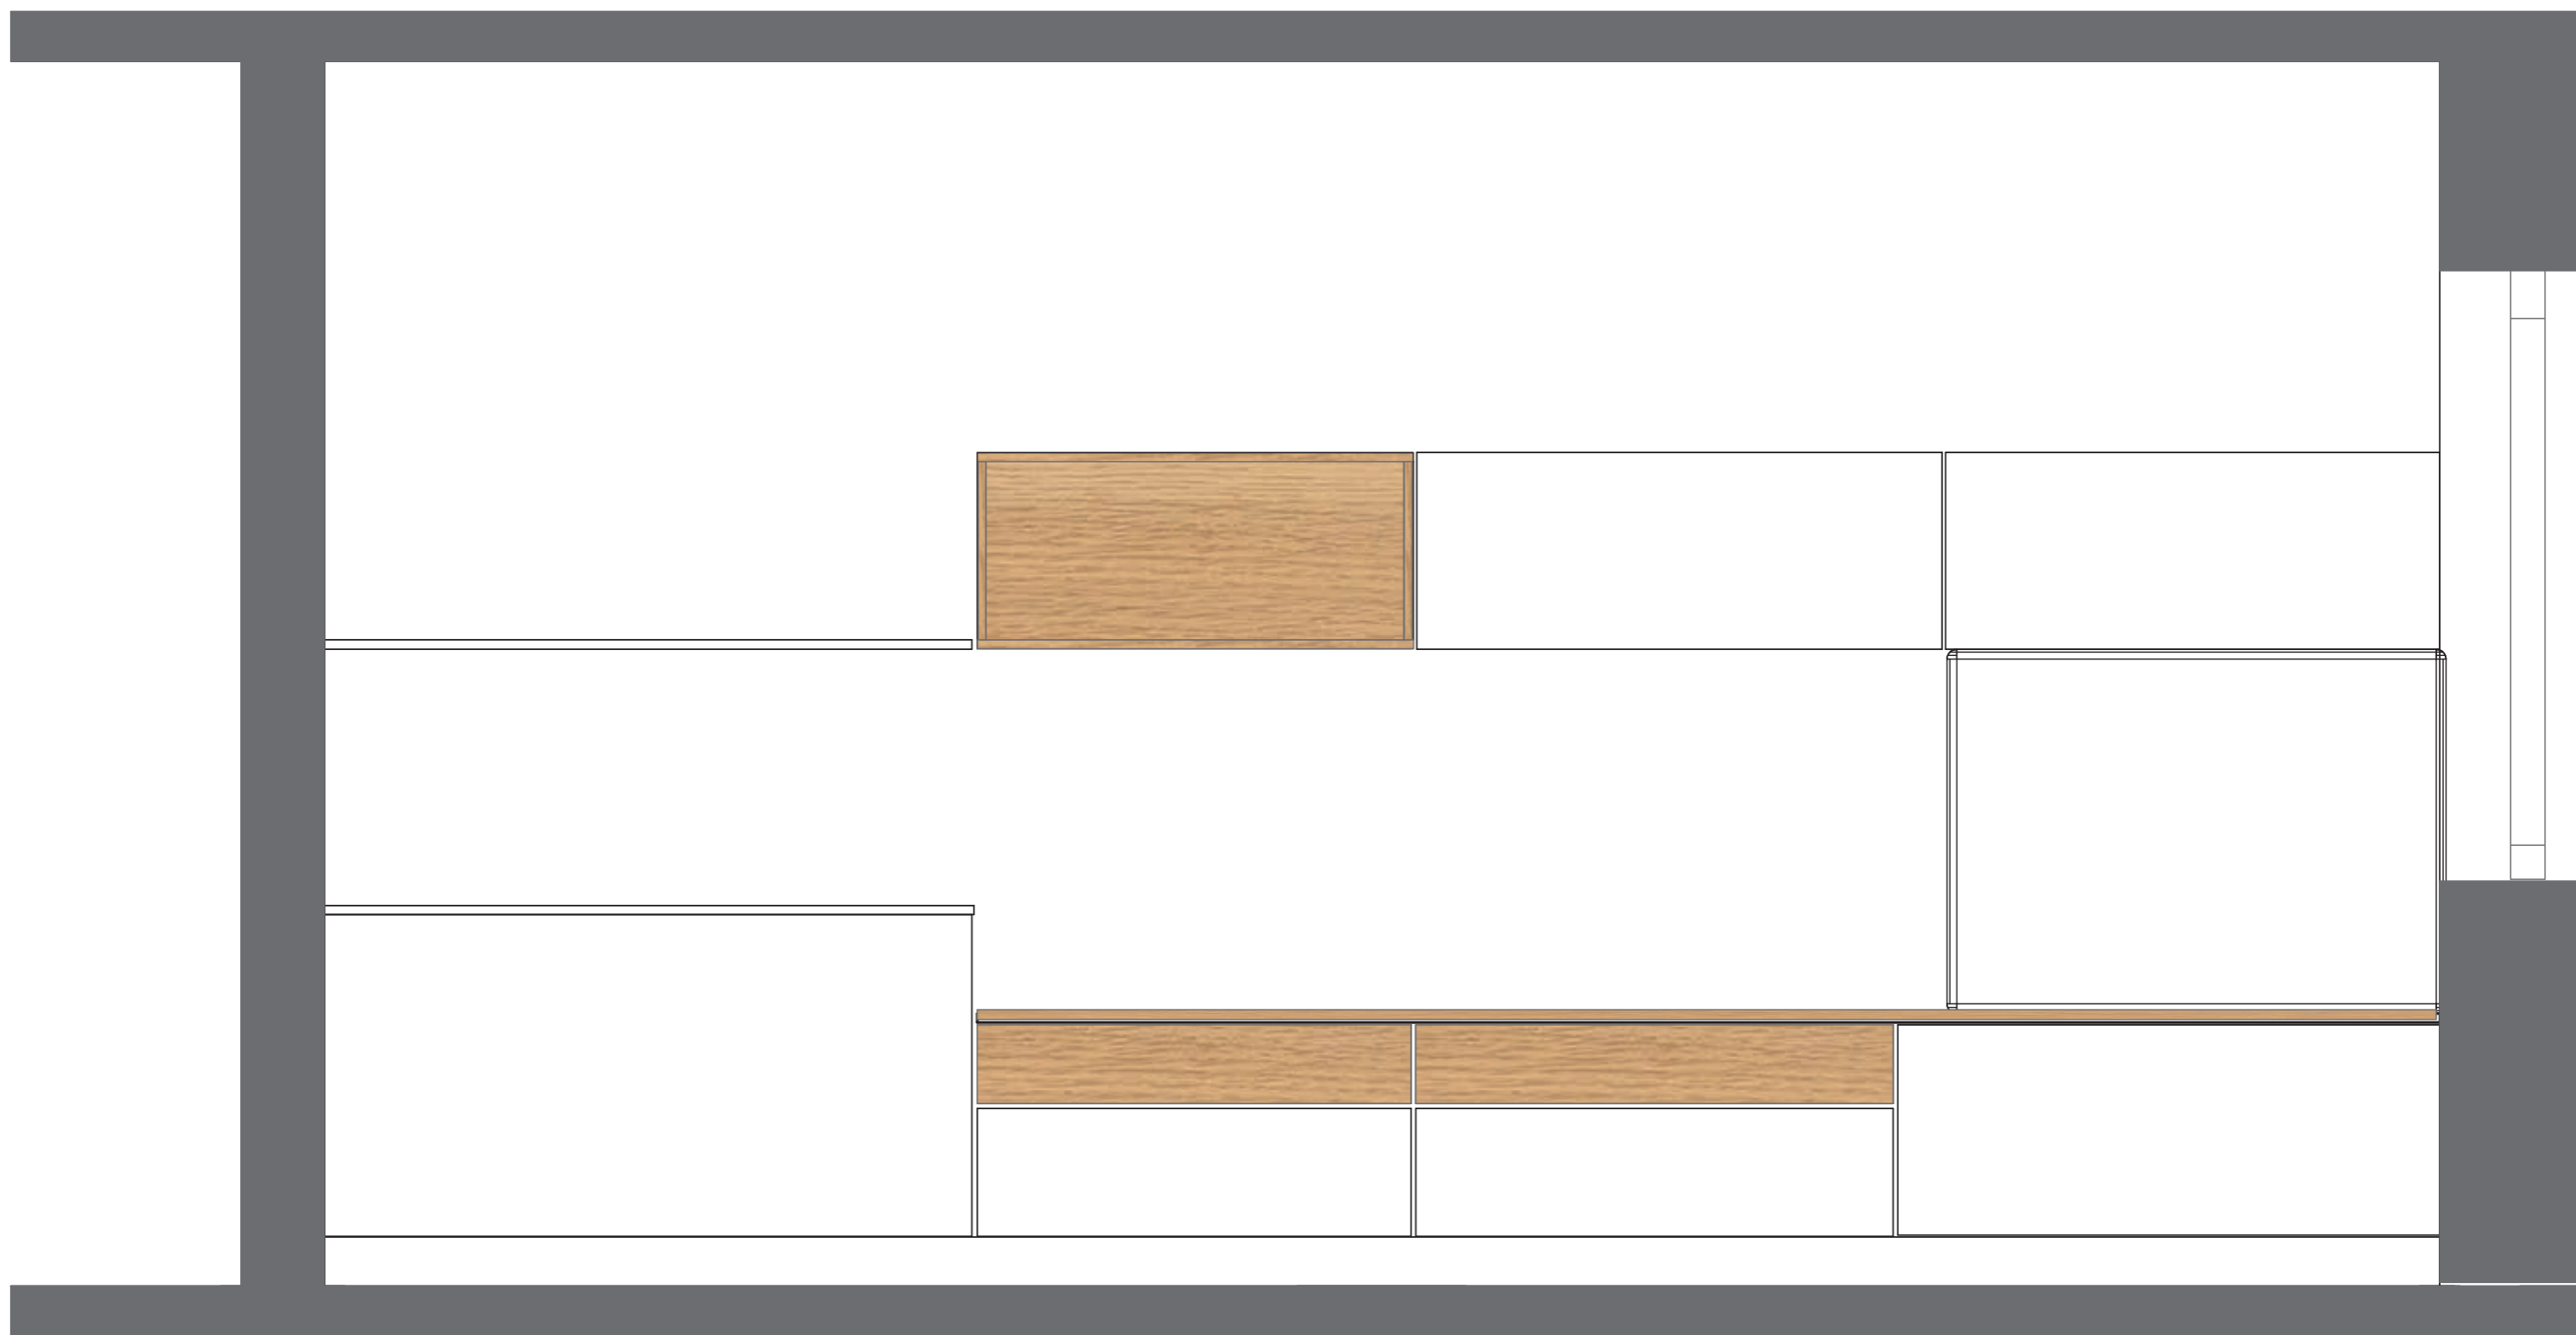

Dětský pokoj

POHLED NA POSTEL OD OKNA

hd RITTMANN
DESIGN

POHLED NA SKŘÍŇĚ

POHLED NA SKŘÍŇĚ S HRACÍM STOLKEM

Dětský pokoj pro 2 děti

hd RITTMANN
DESIGN

POHLED NA ZAVŘENÉ SKŘÍŇĚ

POSUVNÉ DVEŘE PLNÉ

POSUVNÉ DVEŘE ZRCADLO

POHLED NA OTEVŘENÉ SKŘÍŇĚ

HLOUBKA SKŘÍŇÍ 60CM + POSUVNÉ DVEŘE

POHLED NA SKŘÍŇKY ZA POSTELÍ

POHLED NA SKŘÍŇKY ZA POSTELÍ

HLOUBKA SPODNÍCH SKŘÍŇEK 40CM: HLOUBKA POLIC A HORNÍCH SKŘÍŇEK 40CM

MATERIÁLOVÁ CHARAKTERISTIKA:

KORPUSY: BÍLÁ PE

DŘEVODEKOR: EGGER DUB SORRANO SVĚTLÝ H1334

KOVÁNÍ VÝSUVY: BLUM S TICHÝM DOJEZDEM

KOVÁNÍ POSUVNÉ DVEŘE: DVEŘE ZAVĚŠENÉ NA HORNÍ LIŠTĚ,

DOLNÍ VEDENÍ POD DNEM SKŘÍNĚ