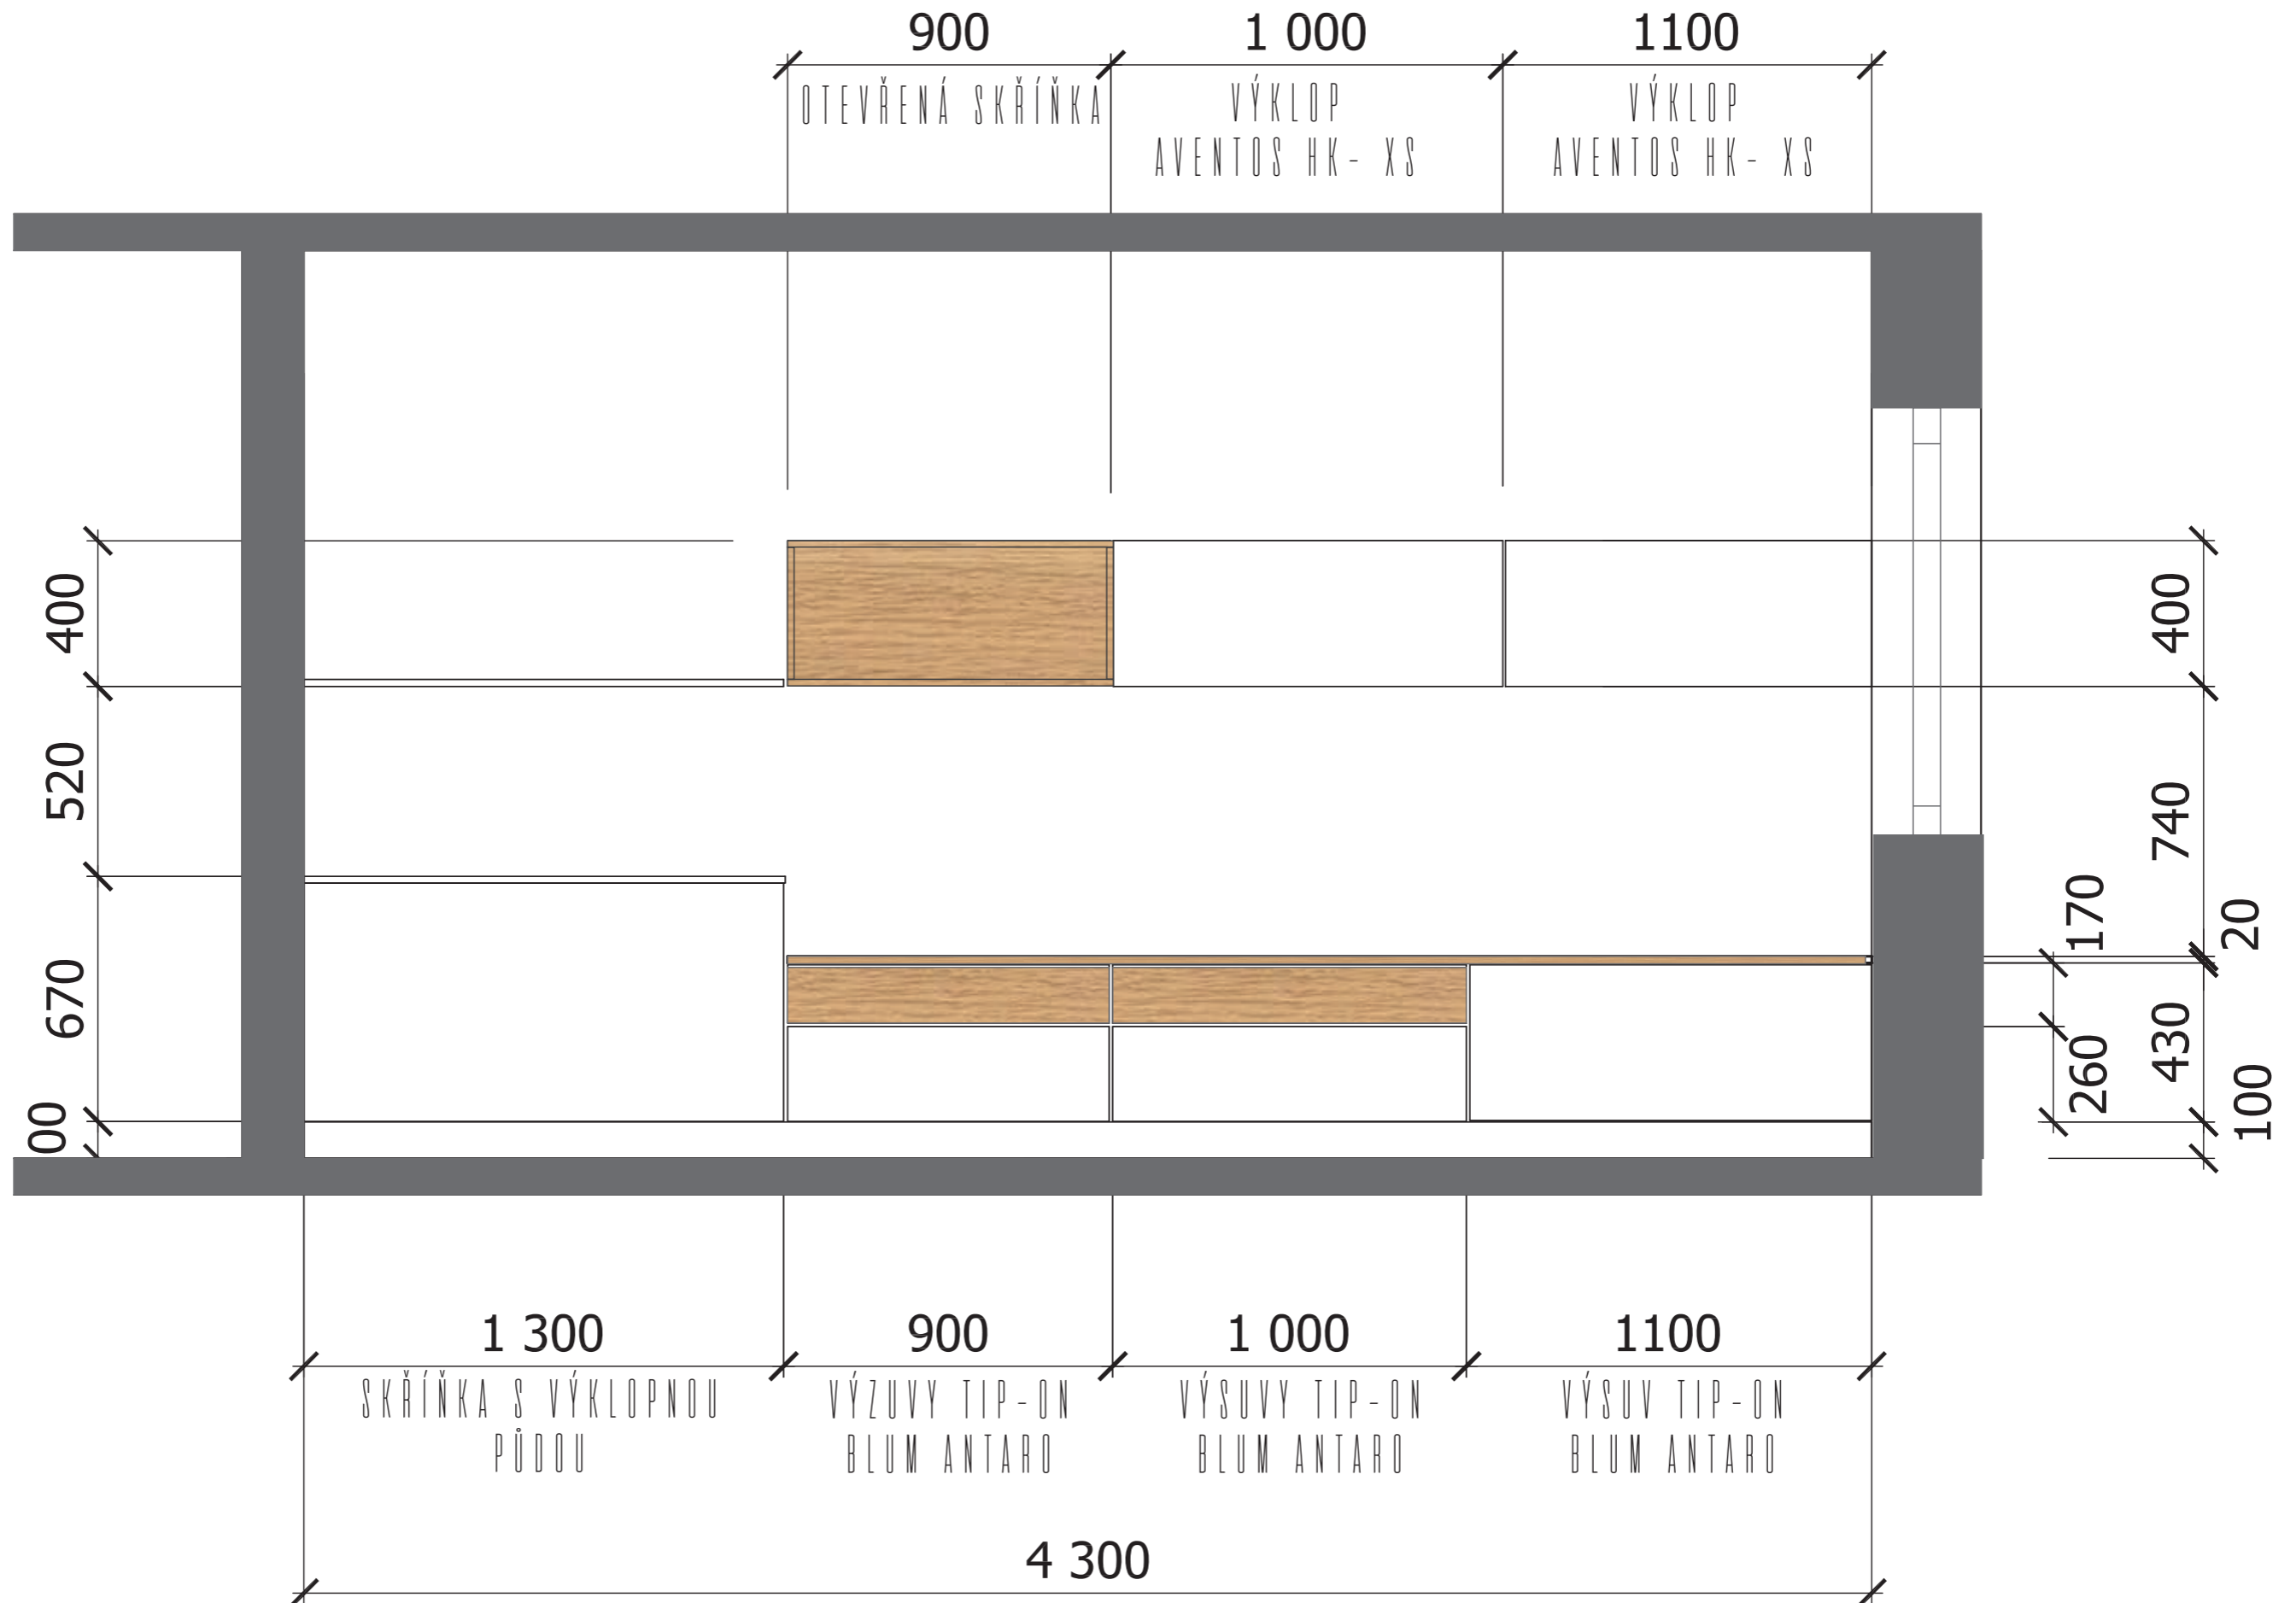

Dětský pokoj

POHLED NA POSTEL OD OKNA

hd RITTMANN
DESIGN

POHLED NA SKŘÍŇĚ

POHLED NA SKŘÍŇĚ S HRACÍM STOLKEM

Dětský pokoj pro 2 děti

hd RITTMANN
DESIGN

POHLED NA ZAVŘENÉ SKŘÍŇĚ

POSUVNÉ DVEŘE PLNÉ

POSUVNÉ DVEŘE ZRCADLO

POHLED NA OTEVŘENÉ SKŘÍŇĚ

HLOUBKA SKŘÍŇÍ 60CM + POSUVNÉ DVEŘE

POHLED NA SKŘÍŇKY ZA POSTELÍ

POHLED NA SKŘÍŇKY ZA POSTELÍ

HLOUBKA SPODNÍCH SKŘÍŇEK 40CM: HLOUBKA POLIC A HORNÍCH SKŘÍŇEK 40CM

MATERIÁLOVÁ CHARAKTERISTIKA:

KORPUSY: BÍLÁ PE

DŘEVODEKOR: EGGER DUB SORRANO SVĚTLÝ H1334

KOVÁNÍ VÝSUVY: BLUM S TICHÝM DOJEZDEM

KOVÁNÍ POSUVNÉ DVEŘE: DVEŘE ZAVĚŠENÉ NA HORNÍ LIŠTĚ,

DOLNÍ VEDENÍ POD DNEM SKŘÍNĚ