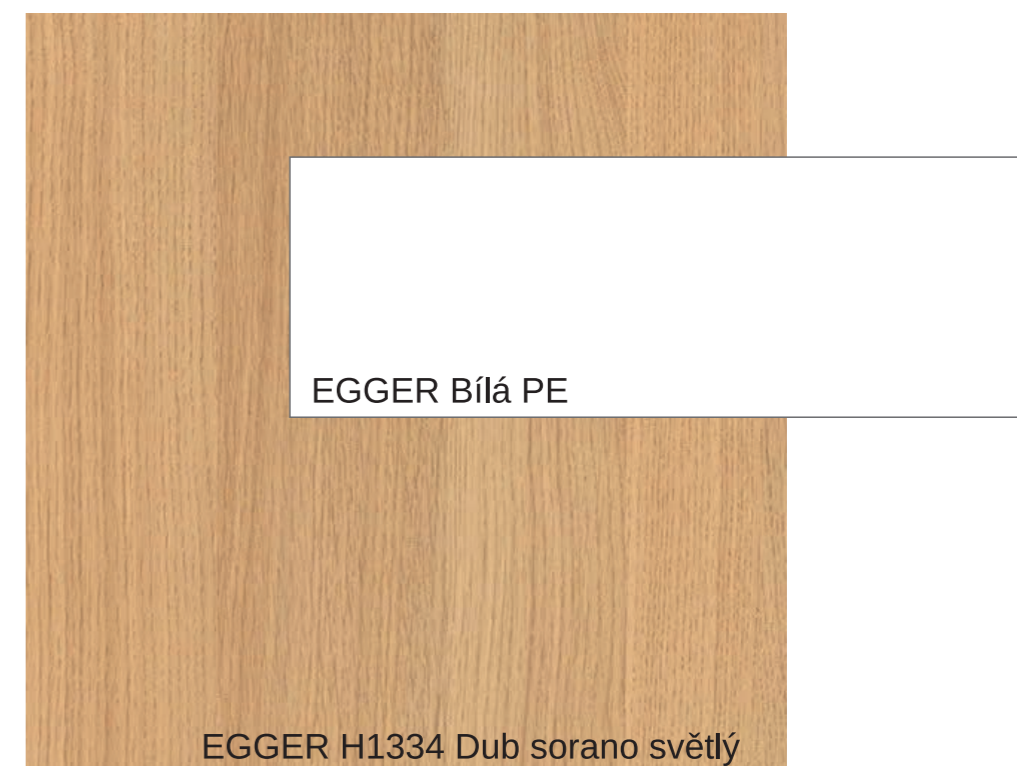

MATERIÁLOVÁ CHARAKTERISTIKA:

KORPUSY: BÍLÁ PE

DŘEVODEKOR: EGGER DUB SORRANO SVĚTLÝ H1334

KOVÁNÍ VÝSUVY: BLUM S TICHÝM DOJEZDEM

KOVÁNÍ POSUVNÉ DVEŘE: DVEŘE ZAVĚŠENÉ NA HORNÍ LIŠTĚ,

DOLNÍ VEDENÍ POD DNEM SKŘÍNĚ

DOPLNIT DOTAHEM S TLUMENÍM

VÝKLOPY: BLUM ANTARO

**VŠECHNY ROZMĚRY JSOU INFORMATIVNÍ
A JE NUTNÉ JE PŘED VÝROBOU ZAMĚŘIT!**

16.03.2019

RR RITTMANN®
DESIGN

RITTMANN DESIGN S.R.O.

HLAVNÍ 185, 747 06 OPAVA 6

CZECH REPUBLIC

+420.776.451.999

IČo: 285.77.817 DIČ: CZ28577817