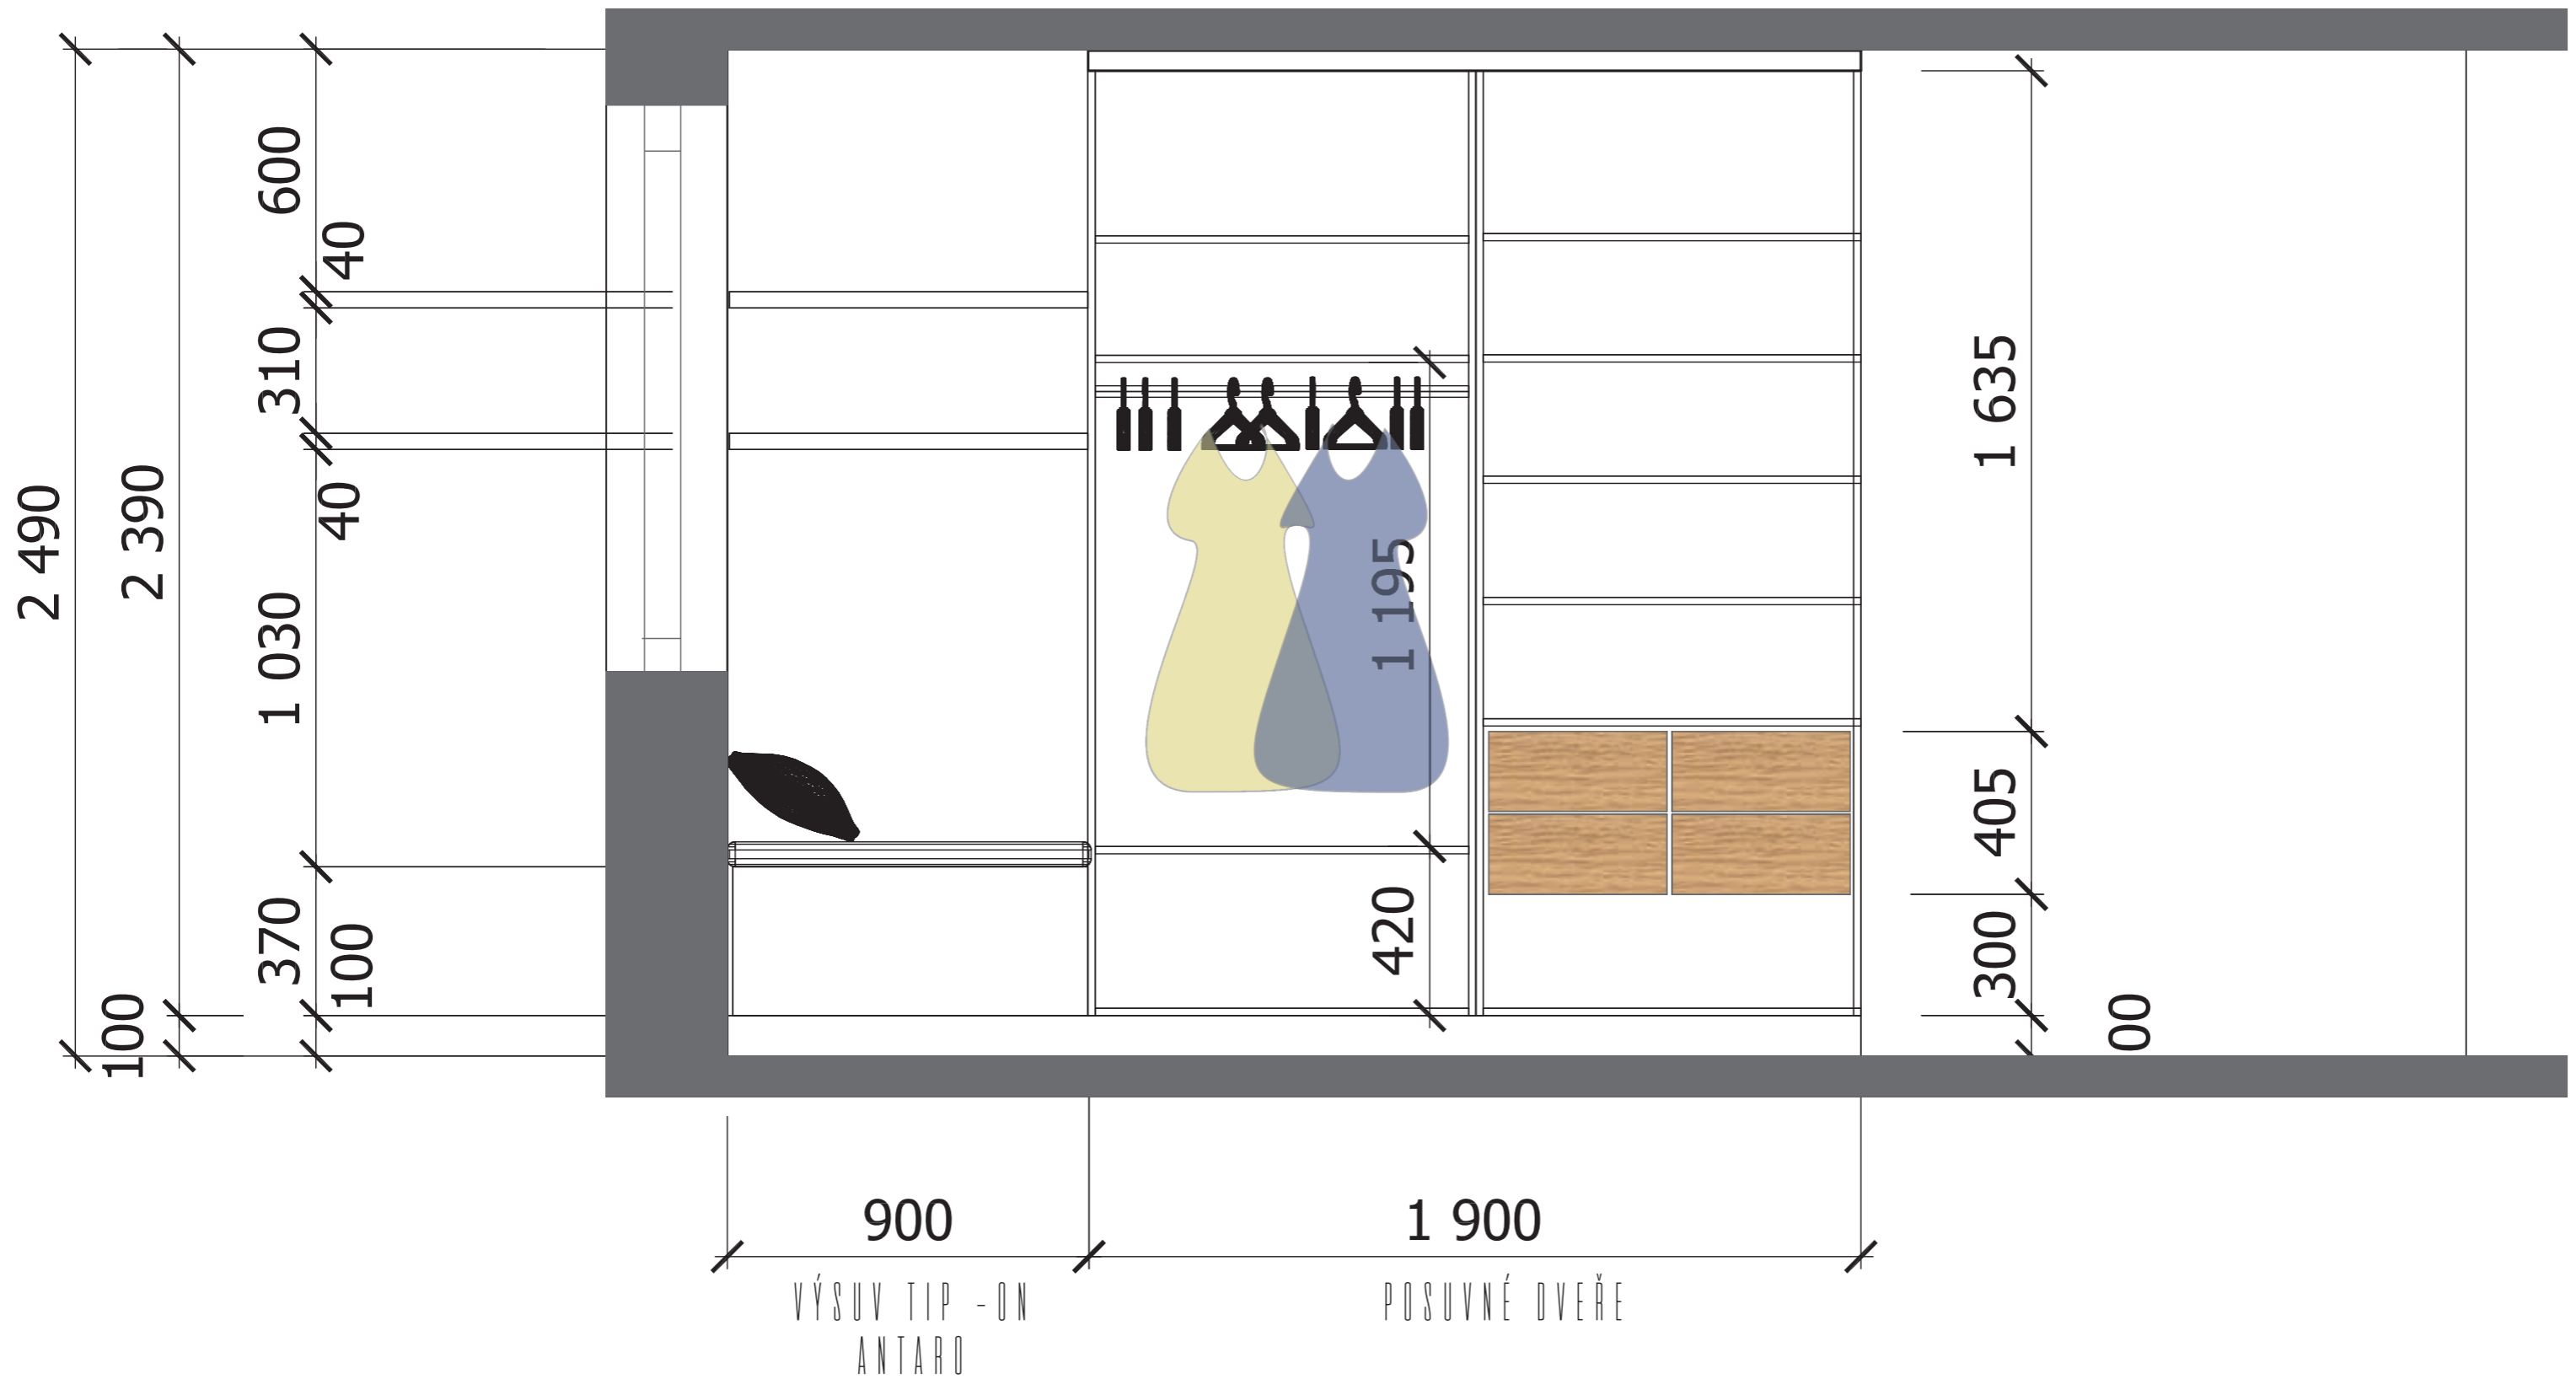

Dětský pokoj

POHLED NA POSTEL OD OKNA

hd RITTMANN
DESIGN

POHLED NA SKŘÍŇĚ

POHLED NA SKŘÍŇĚ S HRACÍM STOLKEM

Dětský pokoj pro 2 děti

hd RITTMANN
DESIGN

POHLED NA ZAVŘENÉ SKŘÍŇĚ

POSUVNÉ DVEŘE PLNÉ

POSUVNÉ DVEŘE ZRCADLO

POHLED NA OTEVŘENÉ SKŘÍŇĚ

HLOUBKA SKŘÍŇÍ 60CM + POSUVNÉ DVEŘE

POHLED NA SKŘÍŇKY ZA POSTELÍ

POHLED NA SKŘÍŇKY ZA POSTELÍ

HLOUBKA SPODNÍCH SKŘÍŇEK 40CM: HLOUBKA POLIC A HORNÍCH SKŘÍŇEK 40CM

MATERIÁLOVÁ CHARAKTERISTIKA:

KORPUSY: BÍLÁ PE

DŘEVODEKOR: EGGER DUB SORRANO SVĚTLÝ H1334

KOVÁNÍ VÝSUVY: BLUM S TICHÝM DOJEZDEM

KOVÁNÍ POSUVNÉ DVEŘE: DVEŘE ZAVĚŠENÉ NA HORNÍ LIŠTĚ,

DOLNÍ VEDENÍ POD DNEM SKŘÍNĚ

DOPLNIT DOTAHEM S TLUMENÍM

VÝKLOPY: BLUM ANTARO

**VŠECHNY ROZMĚRY JSOU INFORMATIVNÍ
A JE NUTNÉ JE PŘED VÝROBOU ZAMĚŘIT!**

16.03.2019

RR RITTMANN[®]
DESIGN

RITTMANN DESIGN S.R.O.

HLAVNÍ 185, 747 06 OPAVA 6

CZECH REPUBLIC