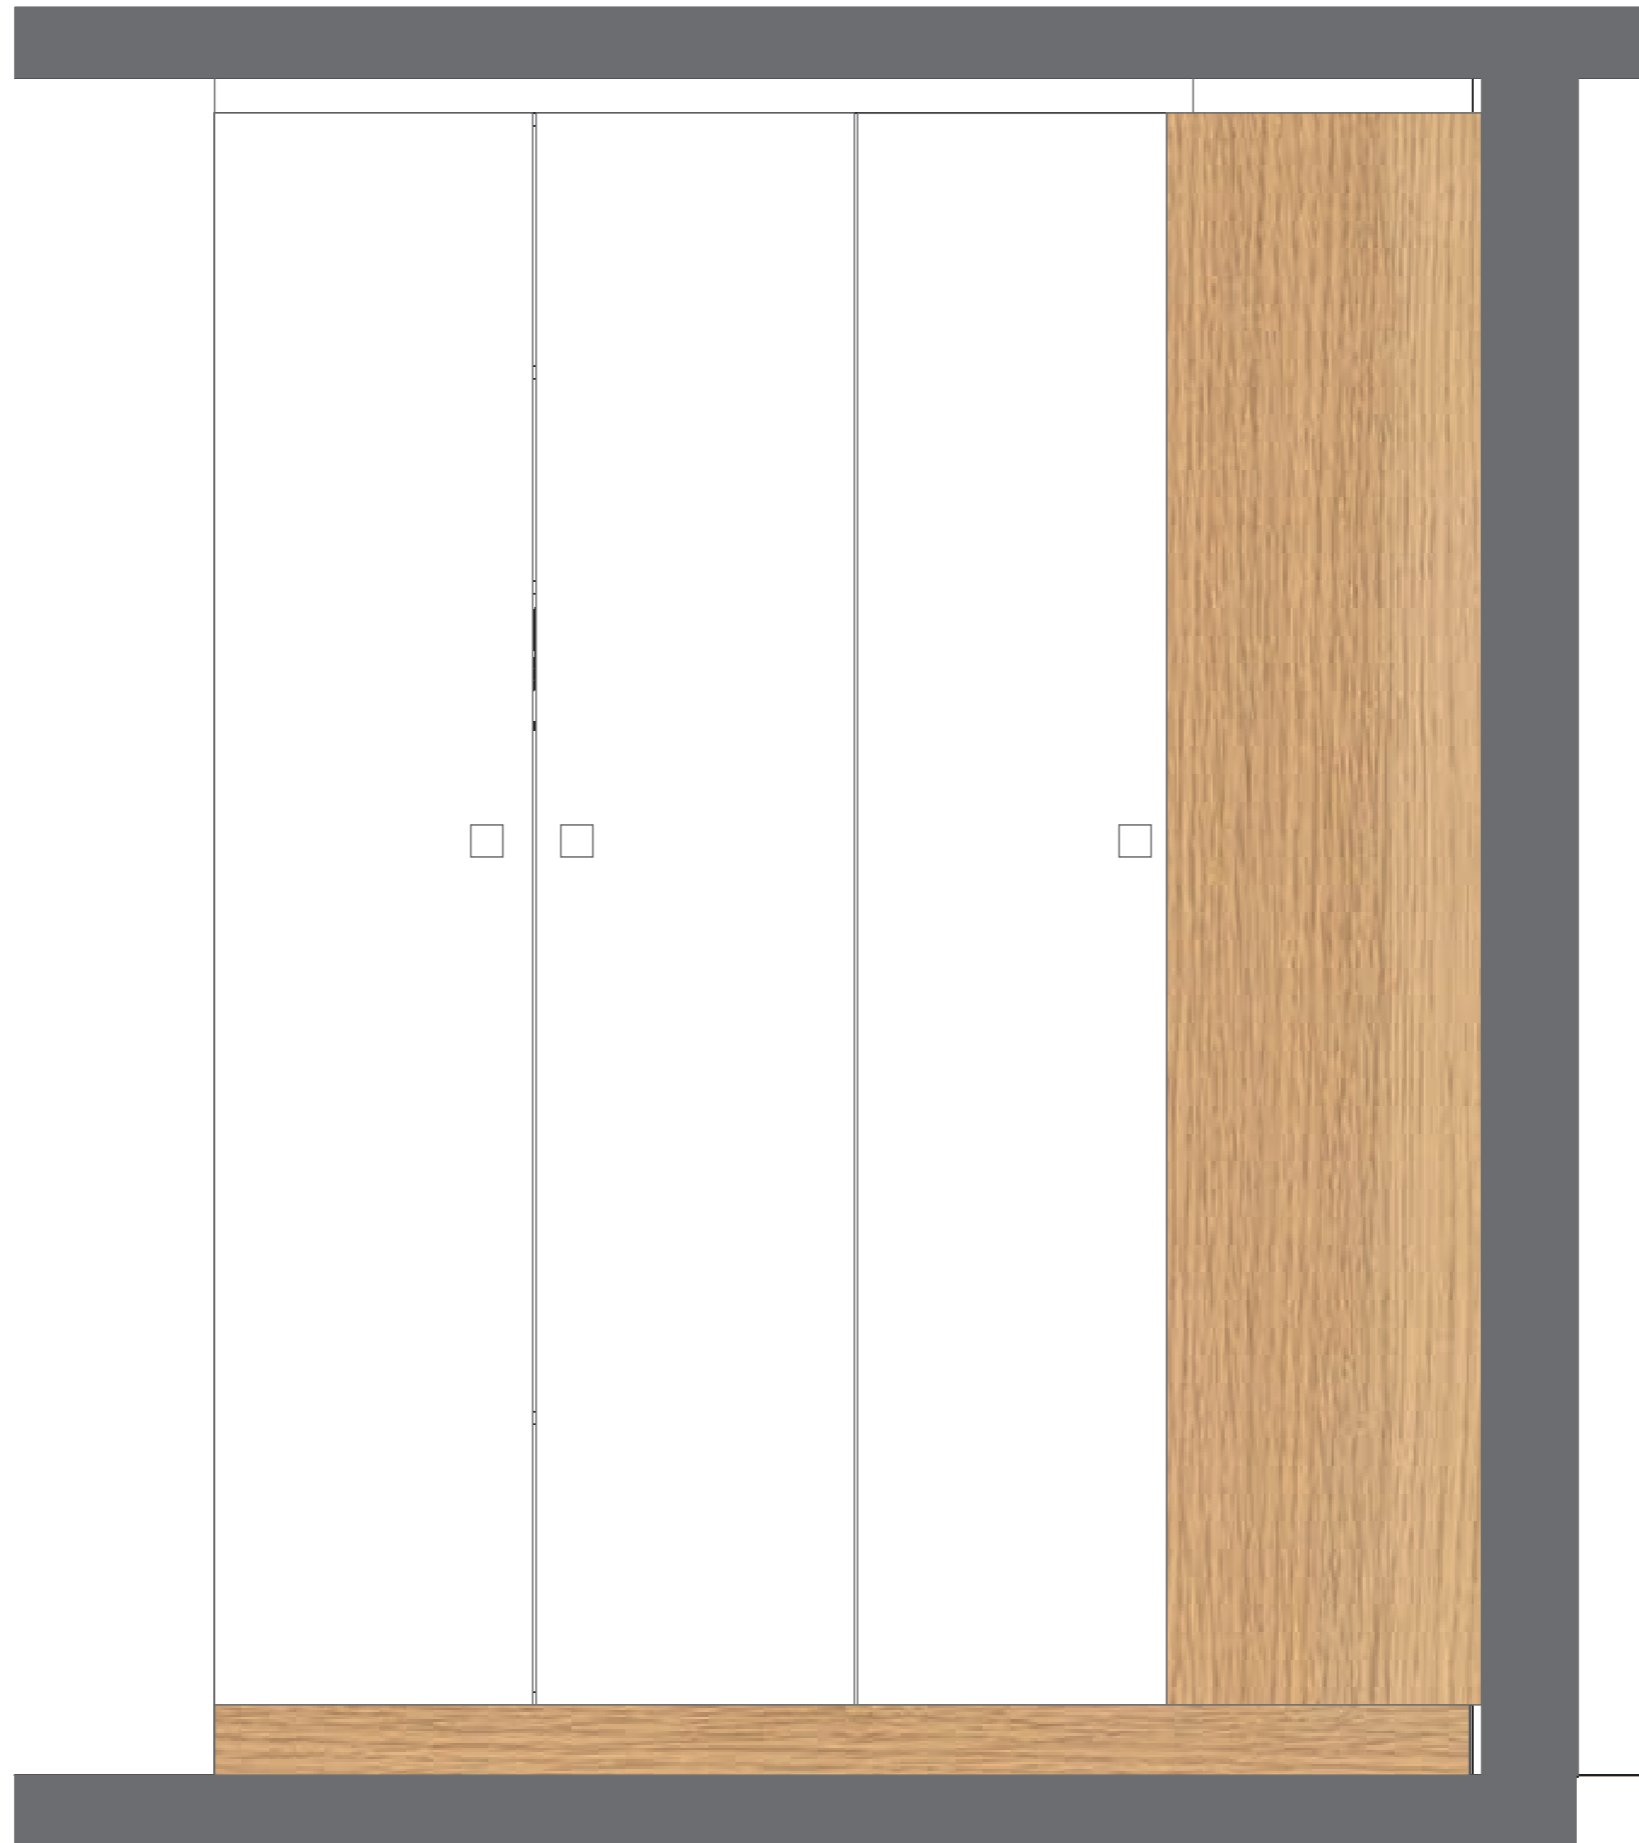

Budoir

POHLED NA POSTEL

POHLED NA POSTEL

POHLED NA STĚNU SE ZAVŘENÝMI SKŘÍŇEMI

POHLED NA STĚNU S OTEVŘENÝMI SKŘÍŇĚMI

POHLED NA ZAVŘENÉ SKŘÍŇĚ - STĚNA S POSTELÍ

ZRCADLO

DVÍŘKA PŘETAŽENÁ PŘES KORPUS

UMÍSTĚNÍ SKŘÍŇÍ PŮDORYS

MATERIÁLOVÁ CHARAKTERISTIKA:

KORPUSY: BÍLÁ PE

DVÍŘKA A POHLEDOVÉ STRANY: BÍLÁ MAT

DŘEVODEKOR: EGGER DUB SORRANO SVĚTLÝ H1334

**VŠECHNY ROZMĚRY JSOU INFORMATIVNÍ
A JE NUTNÉ JE PŘED VÝROBOU ZAMĚŘIT!**