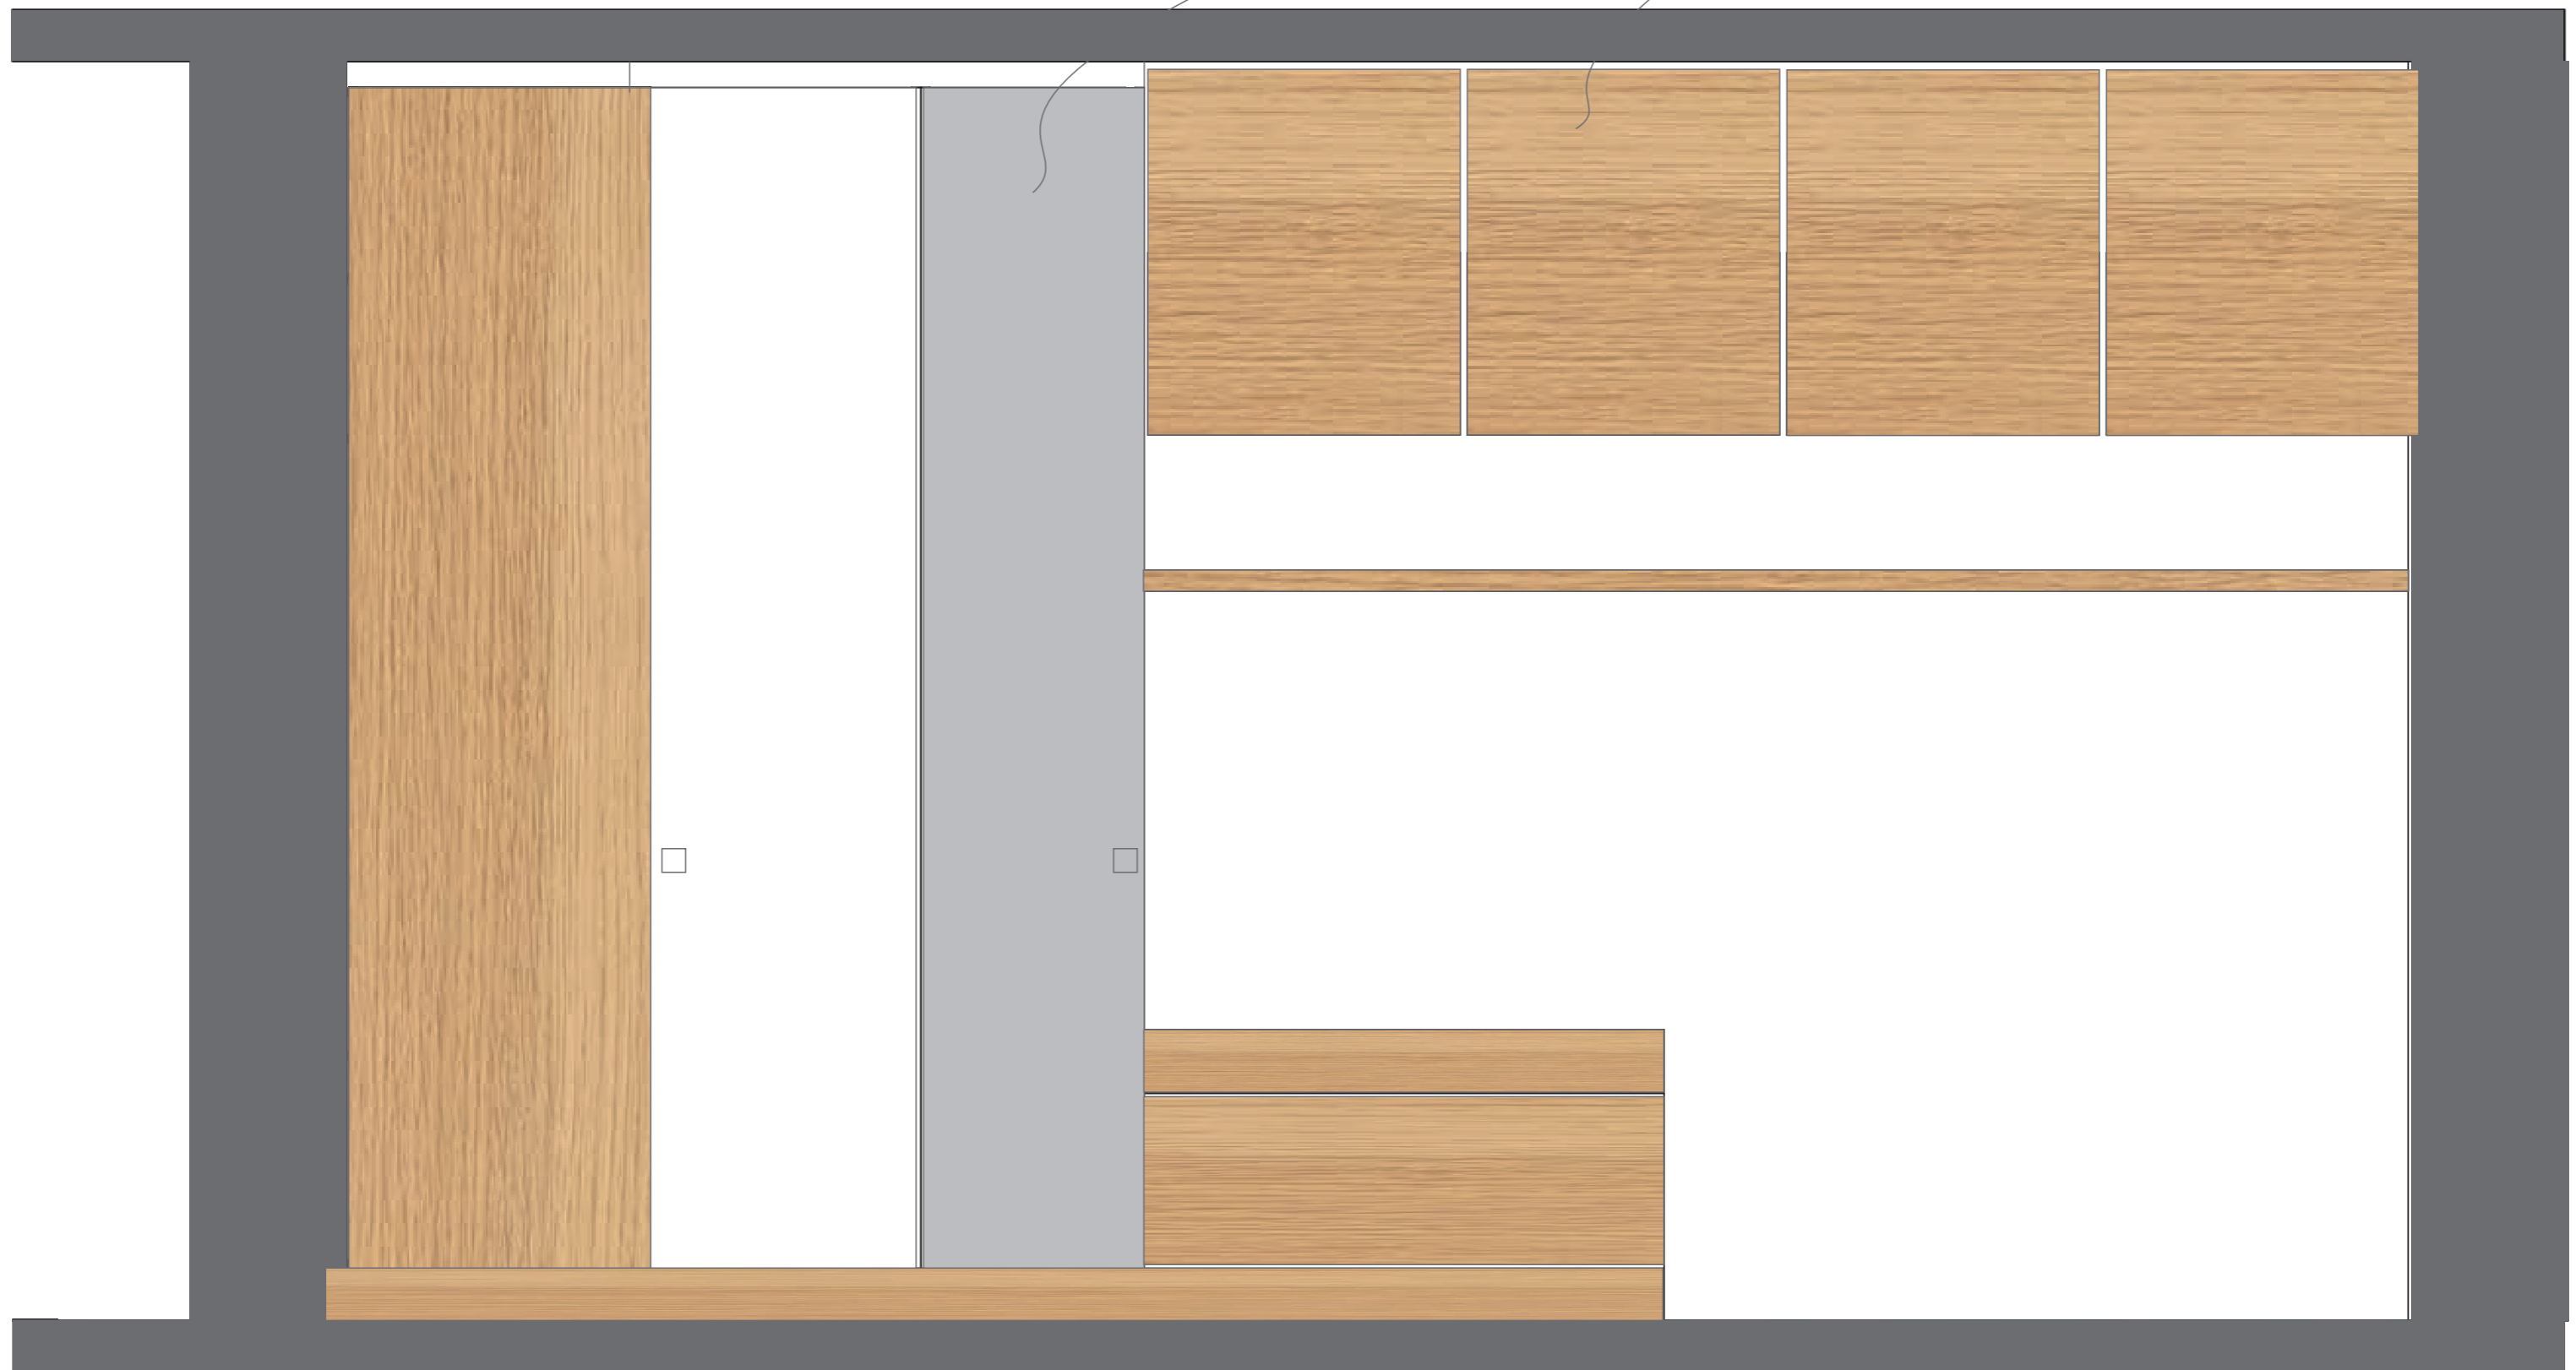

Budoir

POHLED NA POSTEL

POHLED NA POSTEL

POHLED NA STĚNU SE ZAVŘENÝMI SKŘÍŇEMI

POHLED NA STĚNU S OTEVŘENÝMI SKŘÍŇĚMI

POHLED NA ZAVŘENÉ SKŘÍŇĚ - STĚNA S POSTELÍ

ZRCADLO

DVÍŘKA PŘETAŽENÁ PŘES KORPUS

UMÍSTĚNÍ SKŘÍŇÍ PŮDORYS

MATERIÁLOVÁ CHARAKTERISTIKA:

KORPUSY: BÍLÁ PE

DVÍŘKA A POHLEDOVÉ STRANY: BÍLÁ MAT

DŘEVODEKOR: EGGER DUB SORRANO SVĚTLÝ H1334

**VŠECHNY ROZMĚRY JSOU INFORMATIVNÍ
A JE NUTNÉ JE PŘED VÝROBOU ZAMĚŘIT!**