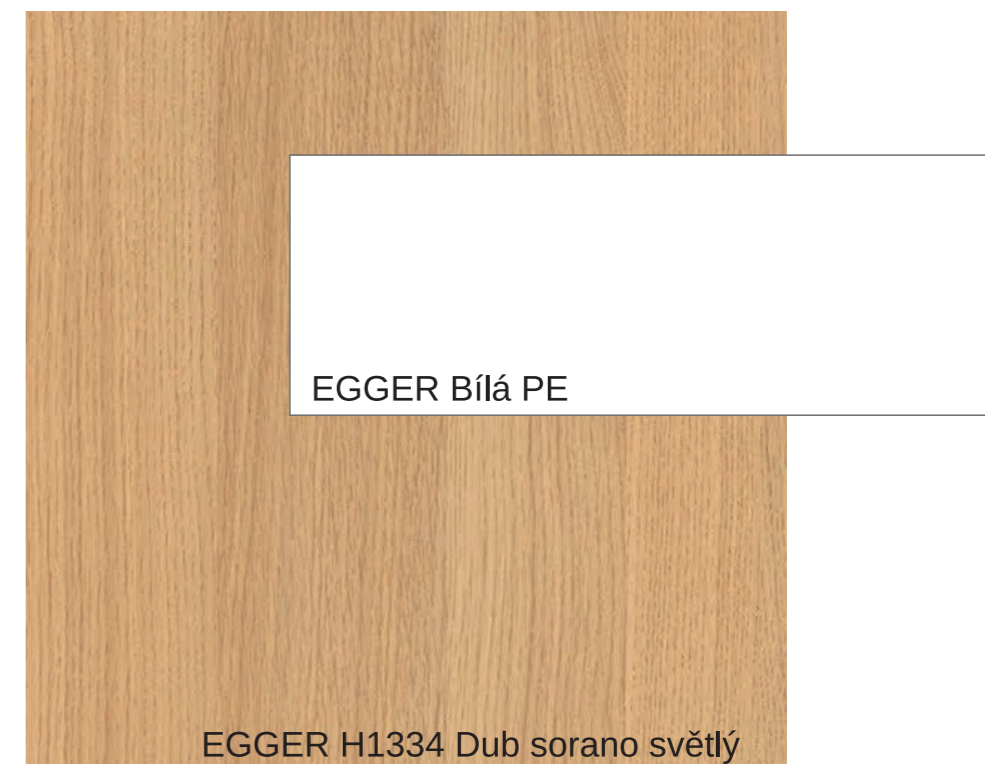

UMÍSTĚNÍ SKŘÍŇÍ PŮDORYS

MATERIÁLOVÁ CHARAKTERISTIKA:

KORPUSY: BÍLÁ PE

DVÍŘKA A POHLEDOVÉ STRANY: BÍLÁ MAT

DŘEVODEKOR: EGGER DUB SORRANO SVĚTLÝ H1334

**VŠECHNY ROZMĚRY JSOU INFORMATIVNÍ
A JE NUTNÉ JE PŘED VÝROBOU ZAMĚŘIT!**