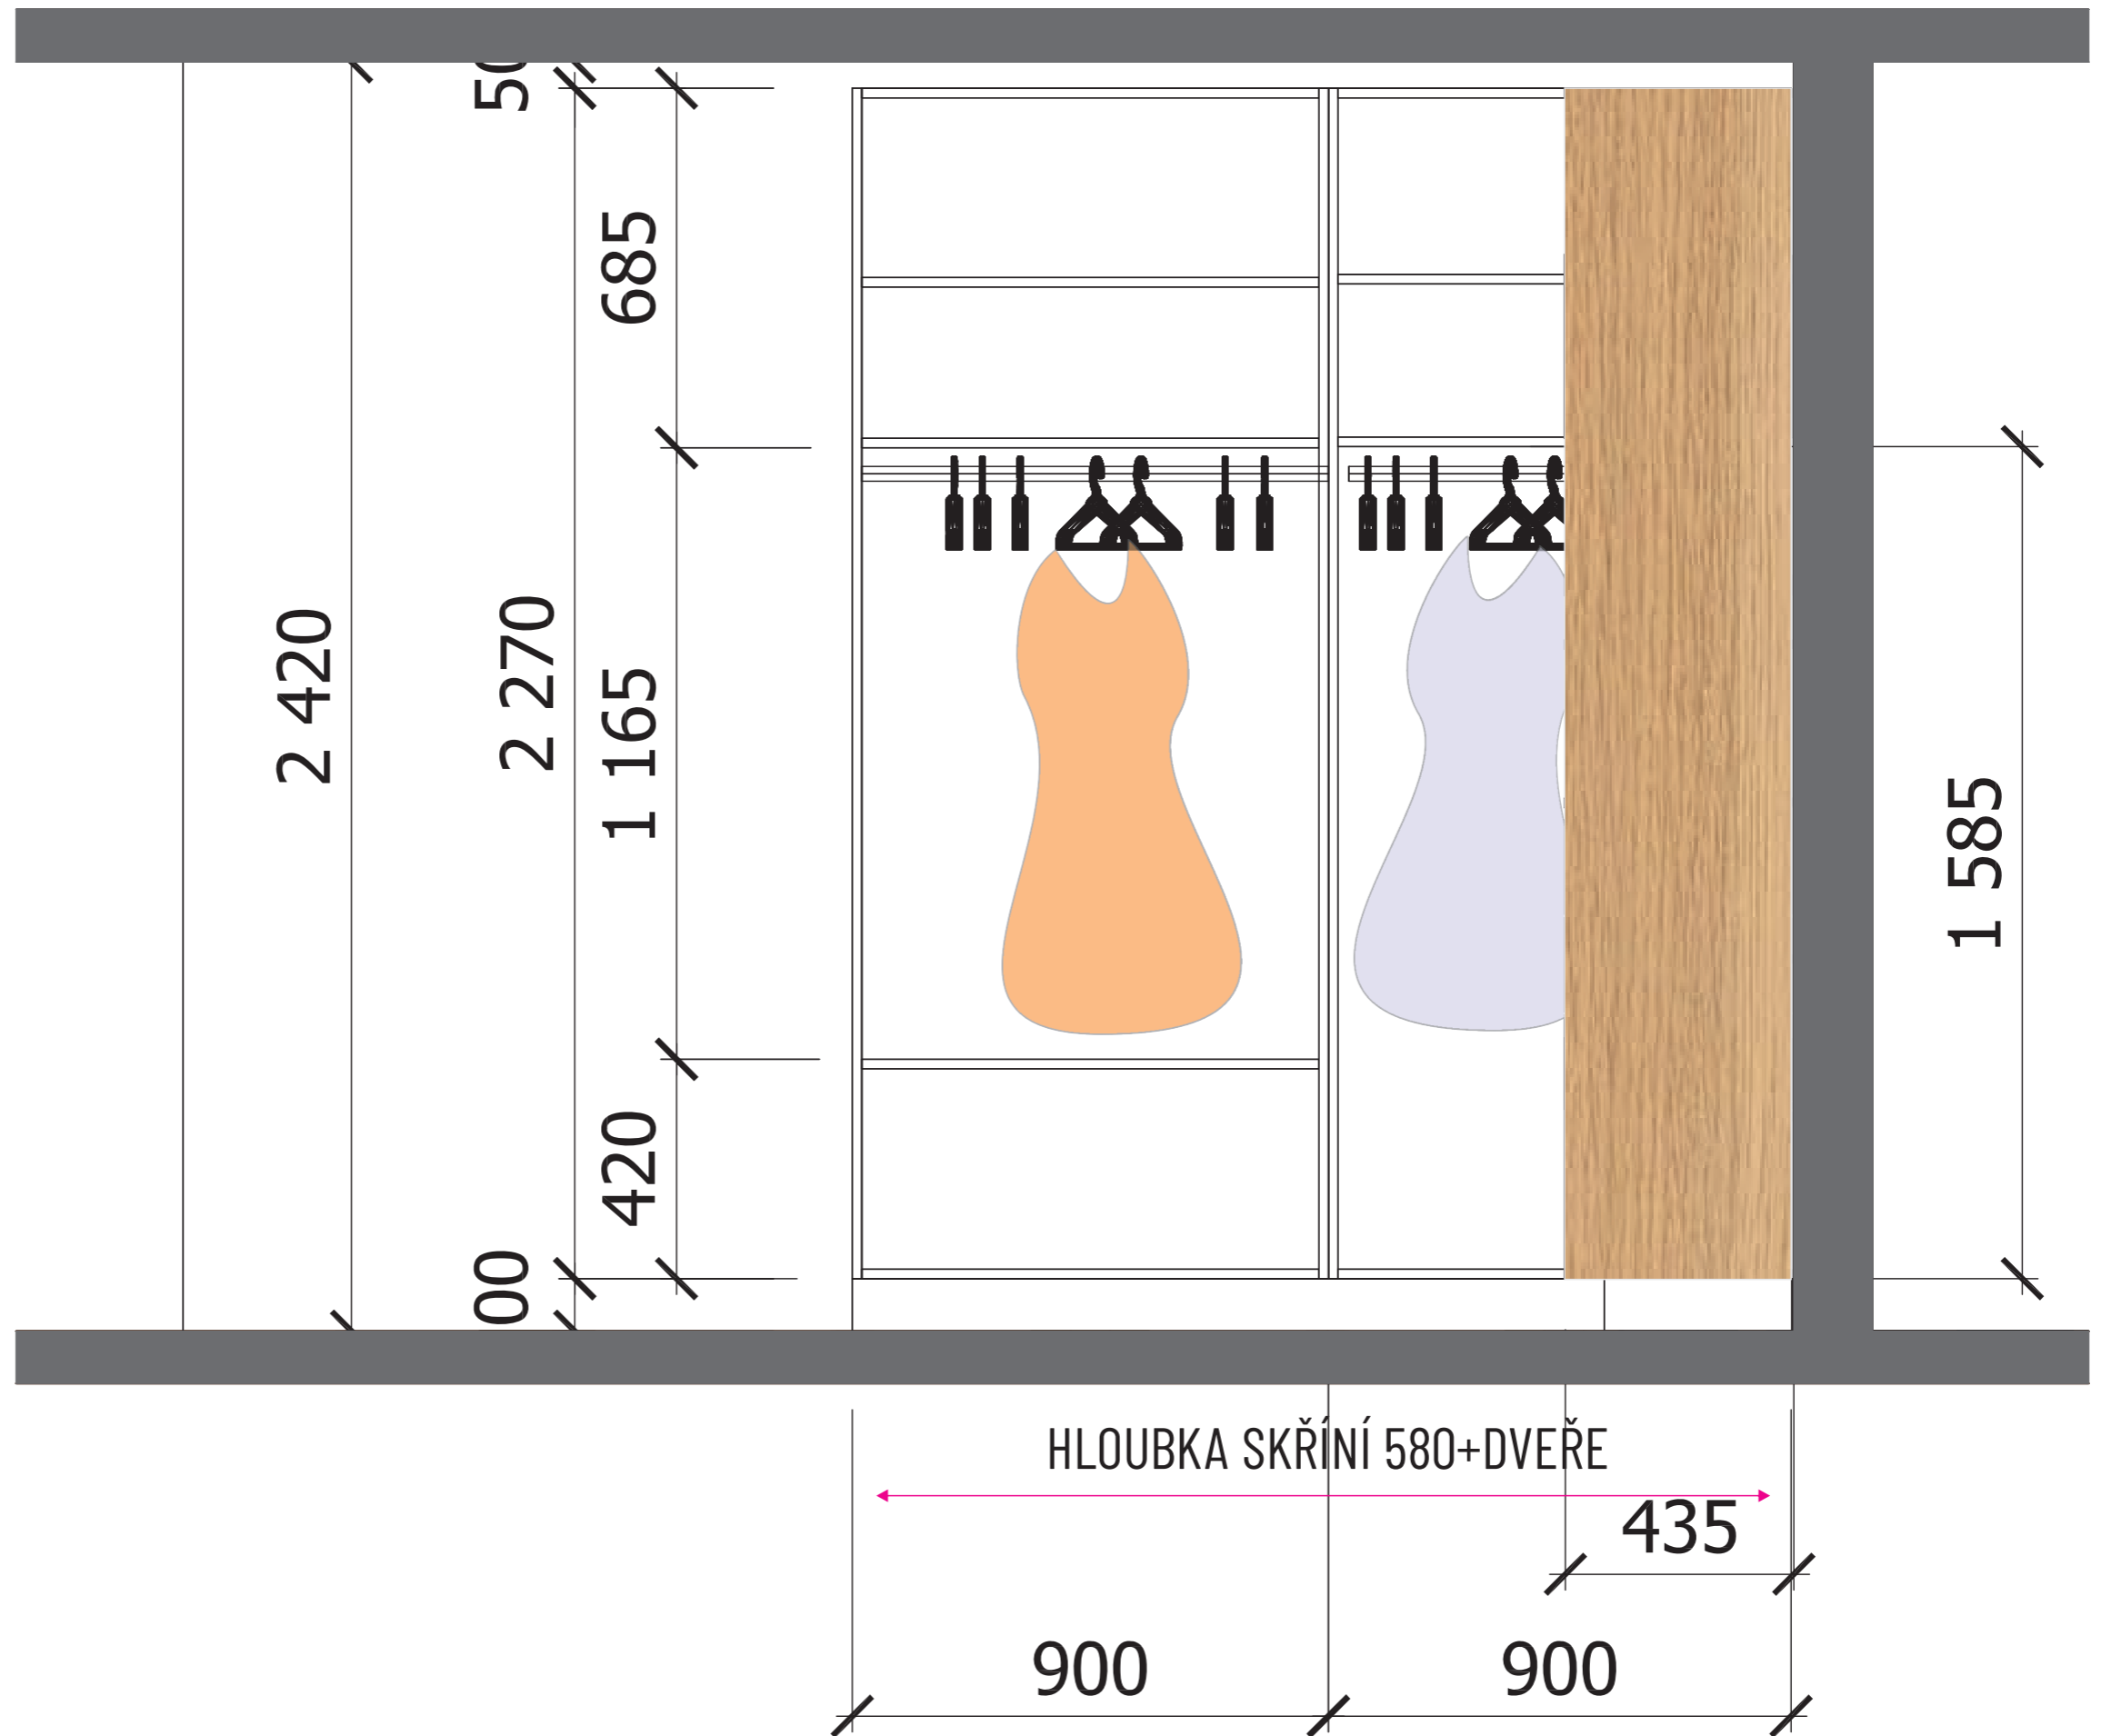

Budoir

POHLED NA POSTEL

POHLED NA POSTEL

POHLED NA STĚNU SE ZAVŘENÝMI SKŘÍŇEMI

POHLED NA STĚNU S OTEVŘENÝMI SKŘÍŇĚMI

POHLED NA ZAVŘENÉ SKŘÍŇĚ - STĚNA S POSTELÍ

ZRCADLO

DVÍŘKA PŘETAŽENÁ PŘES KORPUS

UMÍSTĚNÍ SKŘÍŇÍ PŮDORYS

MATERIÁLOVÁ CHARAKTERISTIKA:

KORPUSY: BÍLÁ PE

DVÍŘKA A POHLEDOVÉ STRANY: BÍLÁ MAT

DŘEVODEKOR: EGGER DUB SORRANO SVĚTLÝ H1334

**VŠECHNY ROZMĚRY JSOU INFORMATIVNÍ
A JE NUTNÉ JE PŘED VÝROBOU ZAMĚŘIT!**