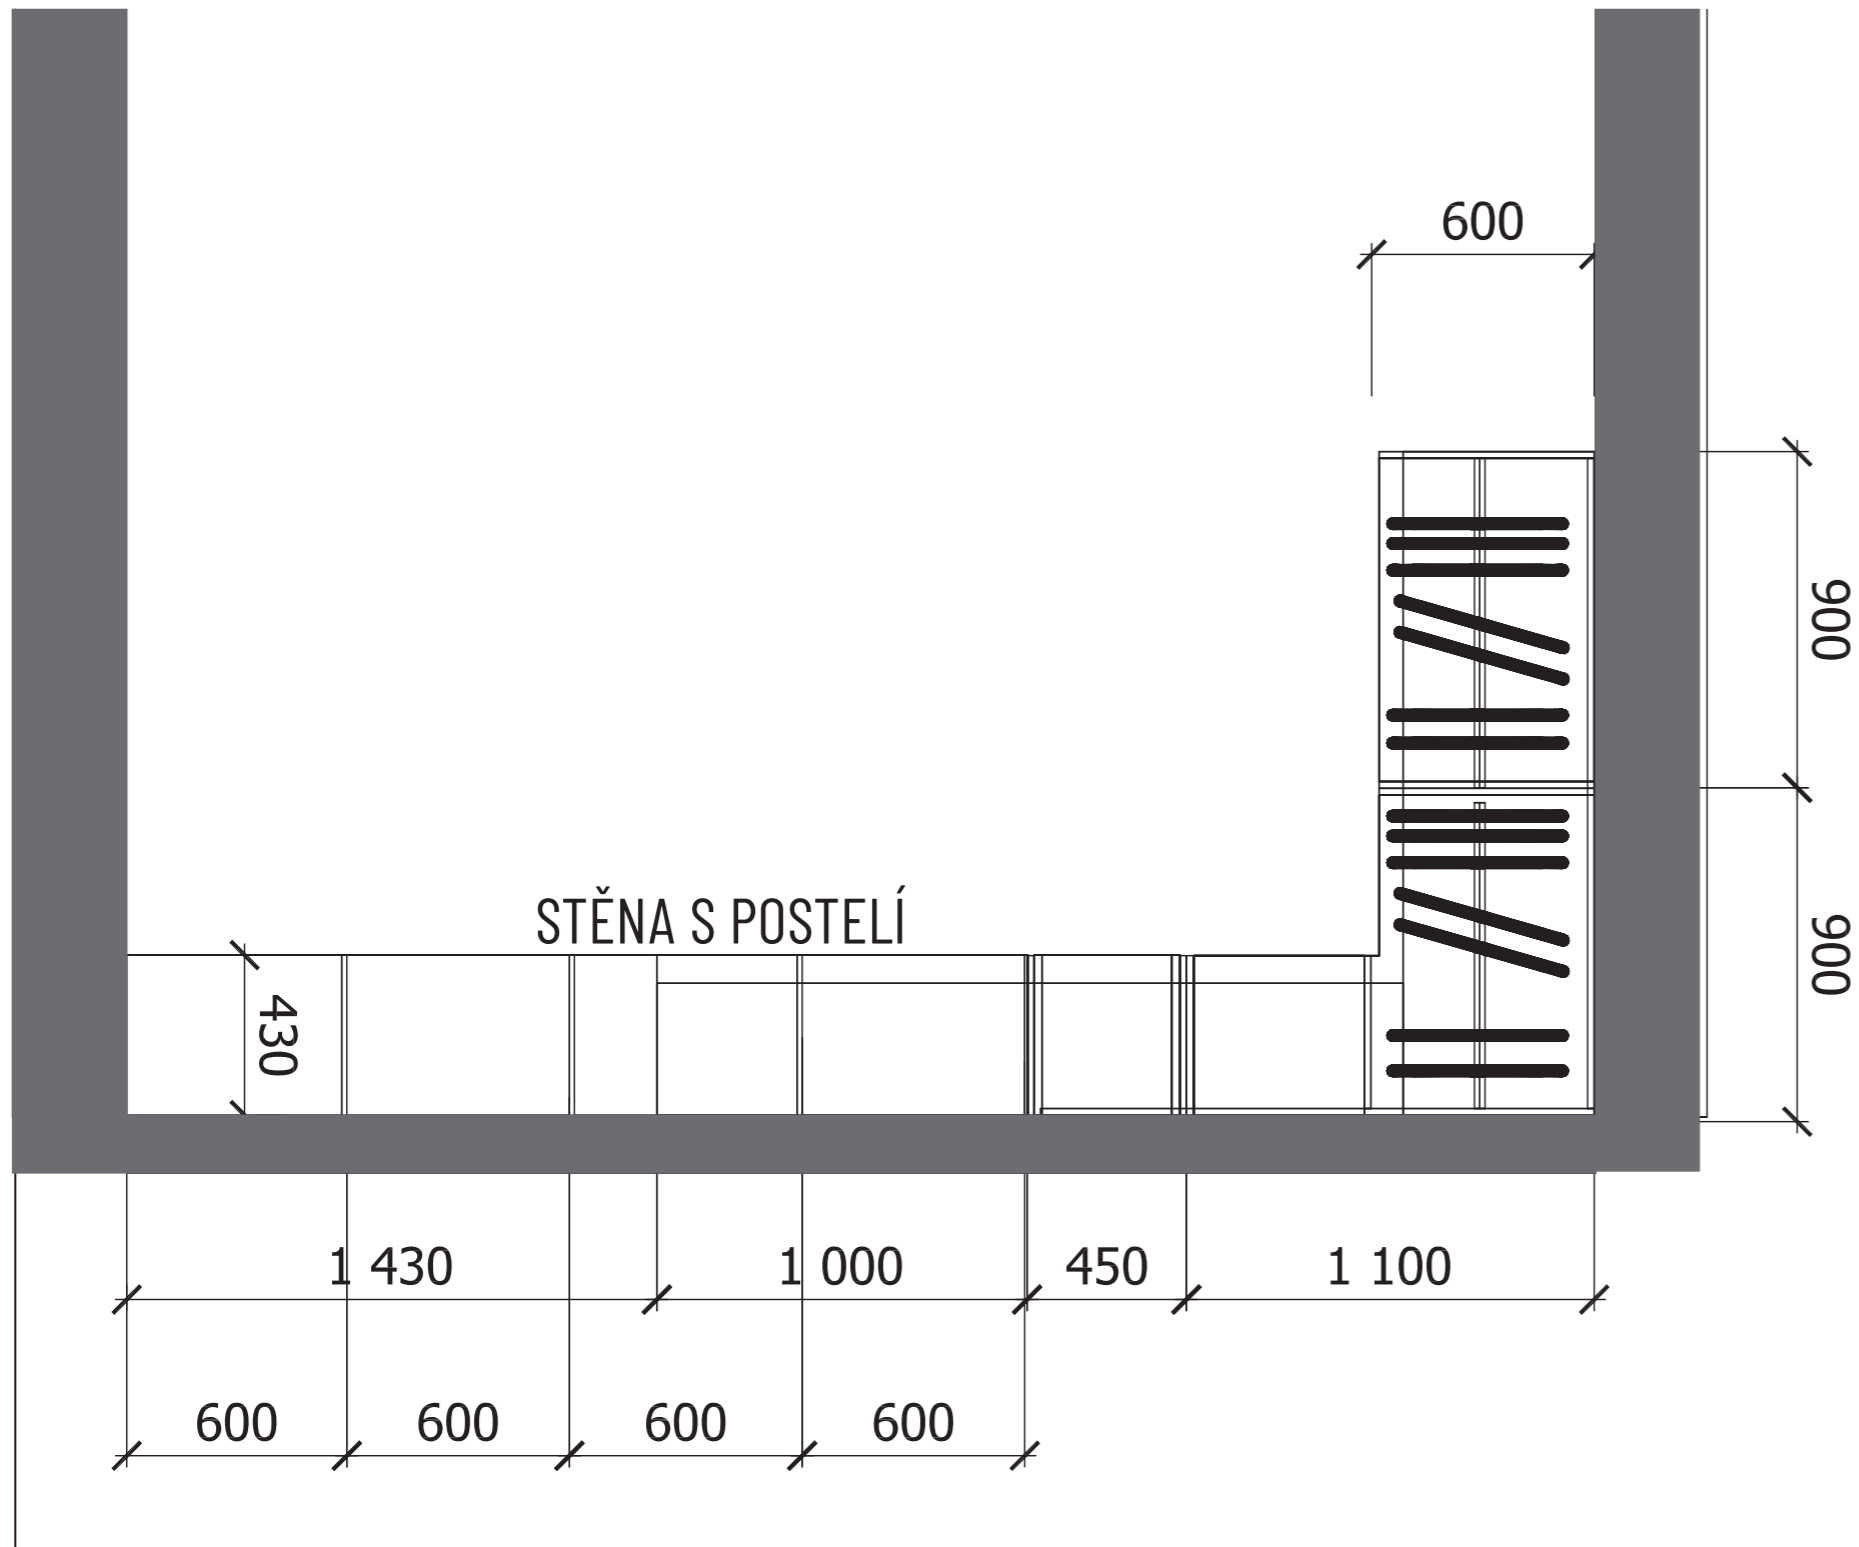

Budoir

POHLED NA POSTEL

POHLED NA POSTEL

POHLED NA STĚNU SE ZAVŘENÝMI SKŘÍŇEMI

POHLED NA STĚNU S OTEVŘENÝMI SKŘÍŇĚMI

POHLED NA ZAVŘENÉ SKŘÍŇĚ - STĚNA S POSTELÍ

ZRCADLO

DVÍŘKA PŘETAŽENÁ PŘES KORPUS

UMÍSTĚNÍ SKŘÍŇÍ PŮDORYS

MATERIÁLOVÁ CHARAKTERISTIKA:

KORPUSY: BÍLÁ PE

DVÍŘKA A POHLEDOVÉ STRANY: BÍLÁ MAT

DŘEVODEKOR: EGGER DUB SORRANO SVĚTLÝ H1334

**VŠECHNY ROZMĚRY JSOU INFORMATIVNÍ
A JE NUTNÉ JE PŘED VÝROBOU ZAMĚŘIT!**