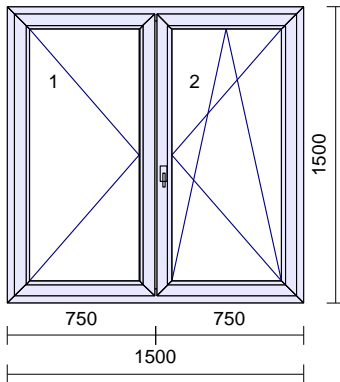

RD Potštát

Plastové výrobky - (rozměry výrobků)

Barva – bílá/bílá

Izolační trojsklo

Pouze dodávka bez montáže

2 ks

1 ks (čínčila čirá)

2 ks

1 ks

Vchodové dveře - 3bodový zámek

- 1/3 výplň čínčila čirá

- 2/3 plná výplň bílá

- klika/koule

- z vnitřní strany FAB "knoflík"