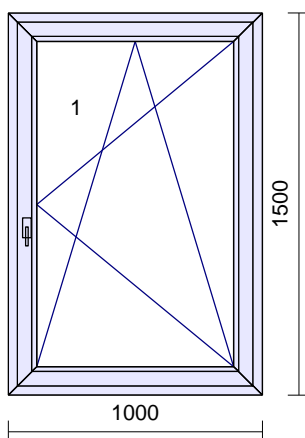

RD Potštát

Plastové výrobky - (rozměry výrobků)

Barva – bílá/bílá

Izolační trojsklo

Pouze dodávka bez montáže

2 ks

1 ks (čínčila čirá)

2 ks

1 ks

Vchodové dveře - 3bodový zámek

- 1/3 výplň čínčila čirá

- 2/3 plná výplň bílá

- klika/koule

- z vnitřní strany FAB "knoflík"