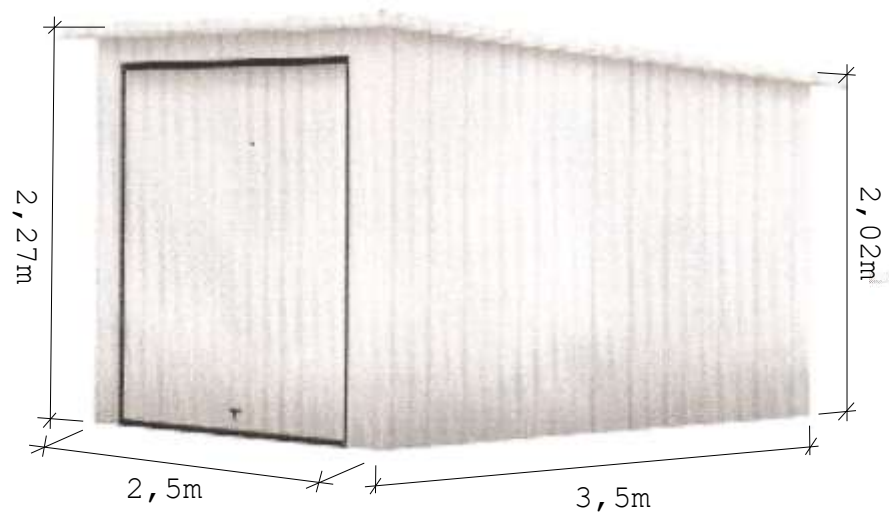

Příloha č.2

Plechový zahradní domek

Plechový zahradní domek. Šířka domku 250cm, délka 350cm, výška vepředu 227cm, výška vzadu 202cm. Střeška sklon dozadu. Úhel sklonu střechy 4.09°. Provedení stěn z plechu barvy tmavě hnědé BTX 6701. Vrata : výklopná, výška vrat 200 cm, šířka 200 cm. Podlahová plocha 8,75m²