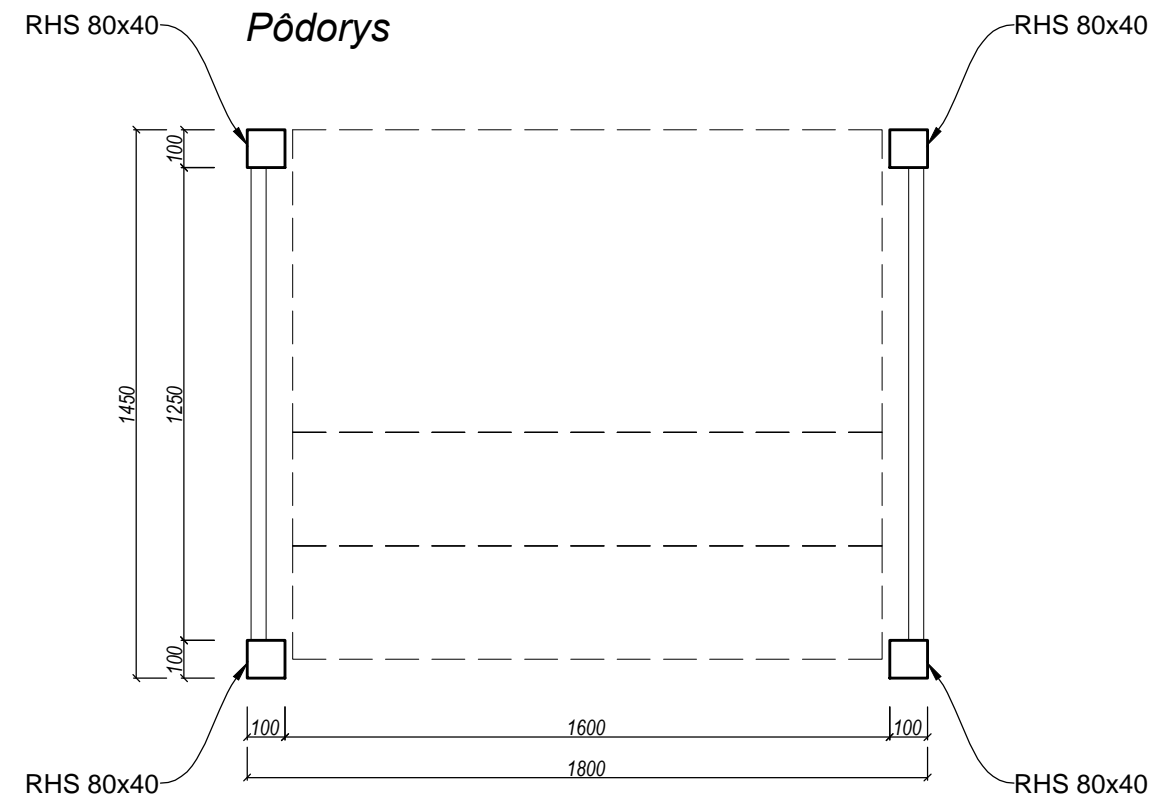

REZ AA

MODULOVÁ STAVBA		 EDSTREX s.r.o. Močarianska 3/A 071 01 Michalovce
Príloha:	Nákres	
Stavebník:	—	
Dátum:	23. 1. 2024	