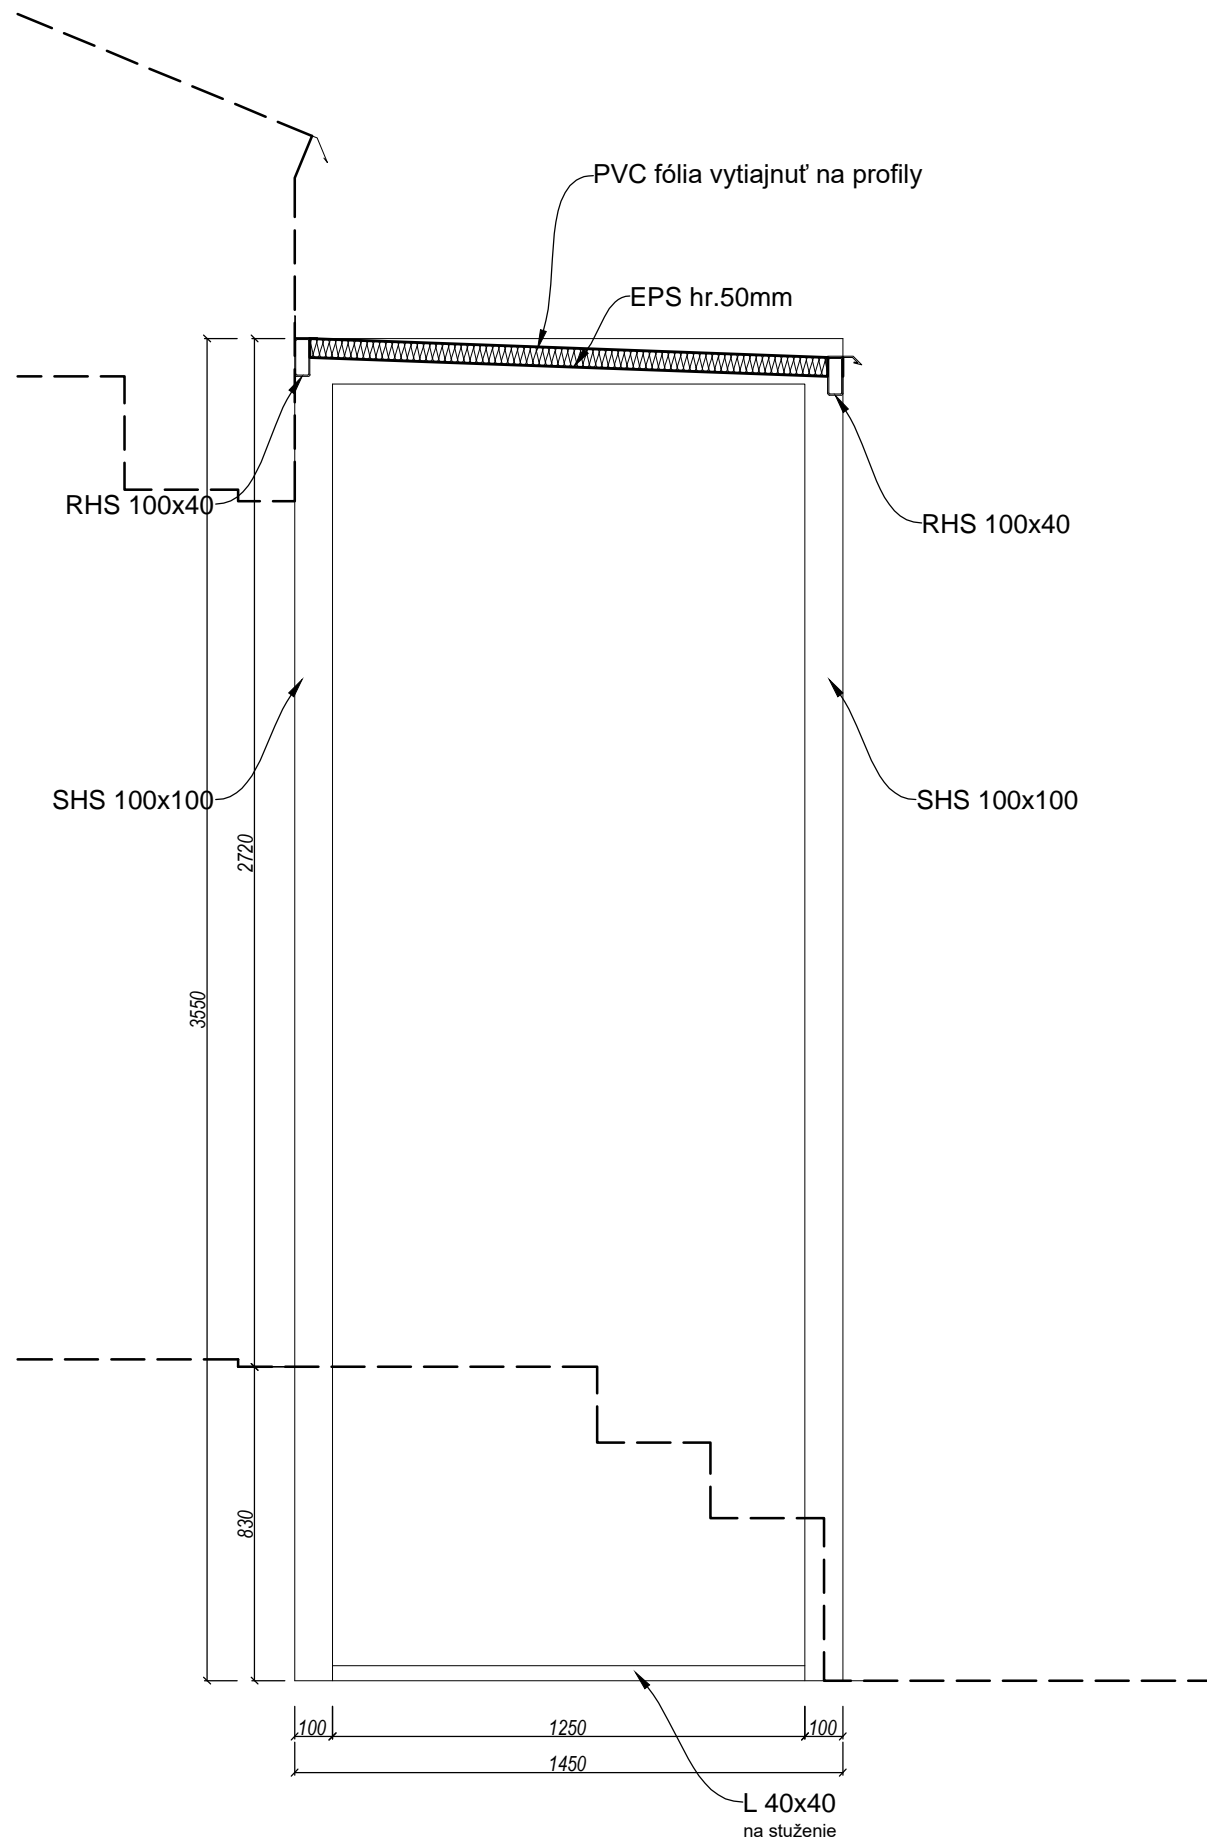

REZ AA

MODULOVÁ STAVBA		 EDSTREX s.r.o. Močarianska 3/A 071 01 Michalovce
Príloha:	Nákres	
Stavebník:	—	
Dátum:	23. 1. 2024	