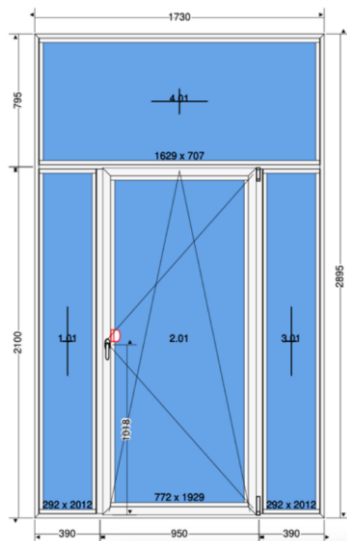

**Dolní profil jako okopový, vyšší**

**Hliníkový práh**

**Barva: bílá**

**Zasklení: 4/16/4 t1,1 U=1,1 TR šedý kůra čirá**

**Kování: Madélko + zástrčka, KLIKA: 1ks**

**Poznámka:** instalace přímo kolmo na zeď, zeď je bez osazení, znamená to instalaci bez nutnosti zednického začištění, jen bude nutné po obvodu v horní části a stranách, zakrytí spáry s pěnou a AL páskem cca 30-40mm širokého, v barvě rámu, nalepením nebo nýtováním.

### **Položka č. 1 – Přízemí – Balkon v mezipatře 1 ks**

Poznámka: Rozšíření 108mm x 480mm, 25,5mm x 480mm

**Rozměry: š. 1730 / v. 2880**

Pohled interiér

Aktuální stav

### **Položka č. 2 – 1. Patro - Balkon v mezipatře 1 ks**

**Rozměry: š. 1730 / v. 2895**

Pohled interiér

Aktuální stav