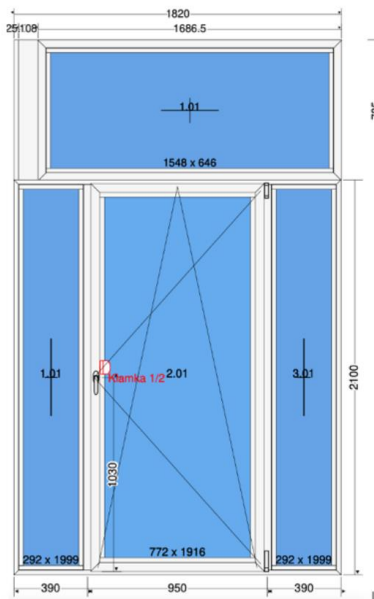

## **POPTÁVKA 4 BALKONOVÝCH DVEŘÍ S NADSVĚTLÍKY DO BYTOVÉHO DOMU**

**Dodávka a montáž balkonových výplní s dveřmi v mezipatrech činžovního domu.**

**Specifikace:**

Plastový vícekomorový profil o stavební hloubce cca 70 mm např. Ecosun 70 apod.

**Dolní profil jako okopový, vyšší**

**Hliníkový práh**

**Barva: bílá**

**Zasklení: 4/16/4 t1,1 U=1,1 TR šedý kůra čirá**

**Kování: Madélko + zástrčka, KLIKA: 1ks**

**Poznámka:** instalace přímo kolmo na zeď, zeď je bez osazení, znamená to instalaci bez nutnosti zednického začištění, jen bude nutné po obvodu v horní části a stranách, zakrytí spáry s pěnou a AL páskem cca 30-40mm širokého, v barvě rámu, nalepením nebo nýtováním.

### **Položka č. 1 – Přízemí – Balkon v mezipatře 1 ks**

Poznámka: Rozšíření 108mm x 480mm, 25,5mm x 480mm

**Rozměry: š. 1730 / v. 2880**

Pohled interiér

Aktuální stav

### **Položka č. 2 – 1. Patro - Balkon v mezipatře 1 ks**

**Rozměry: š. 1730 / v. 2895**

Pohled interiér

Aktuální stav