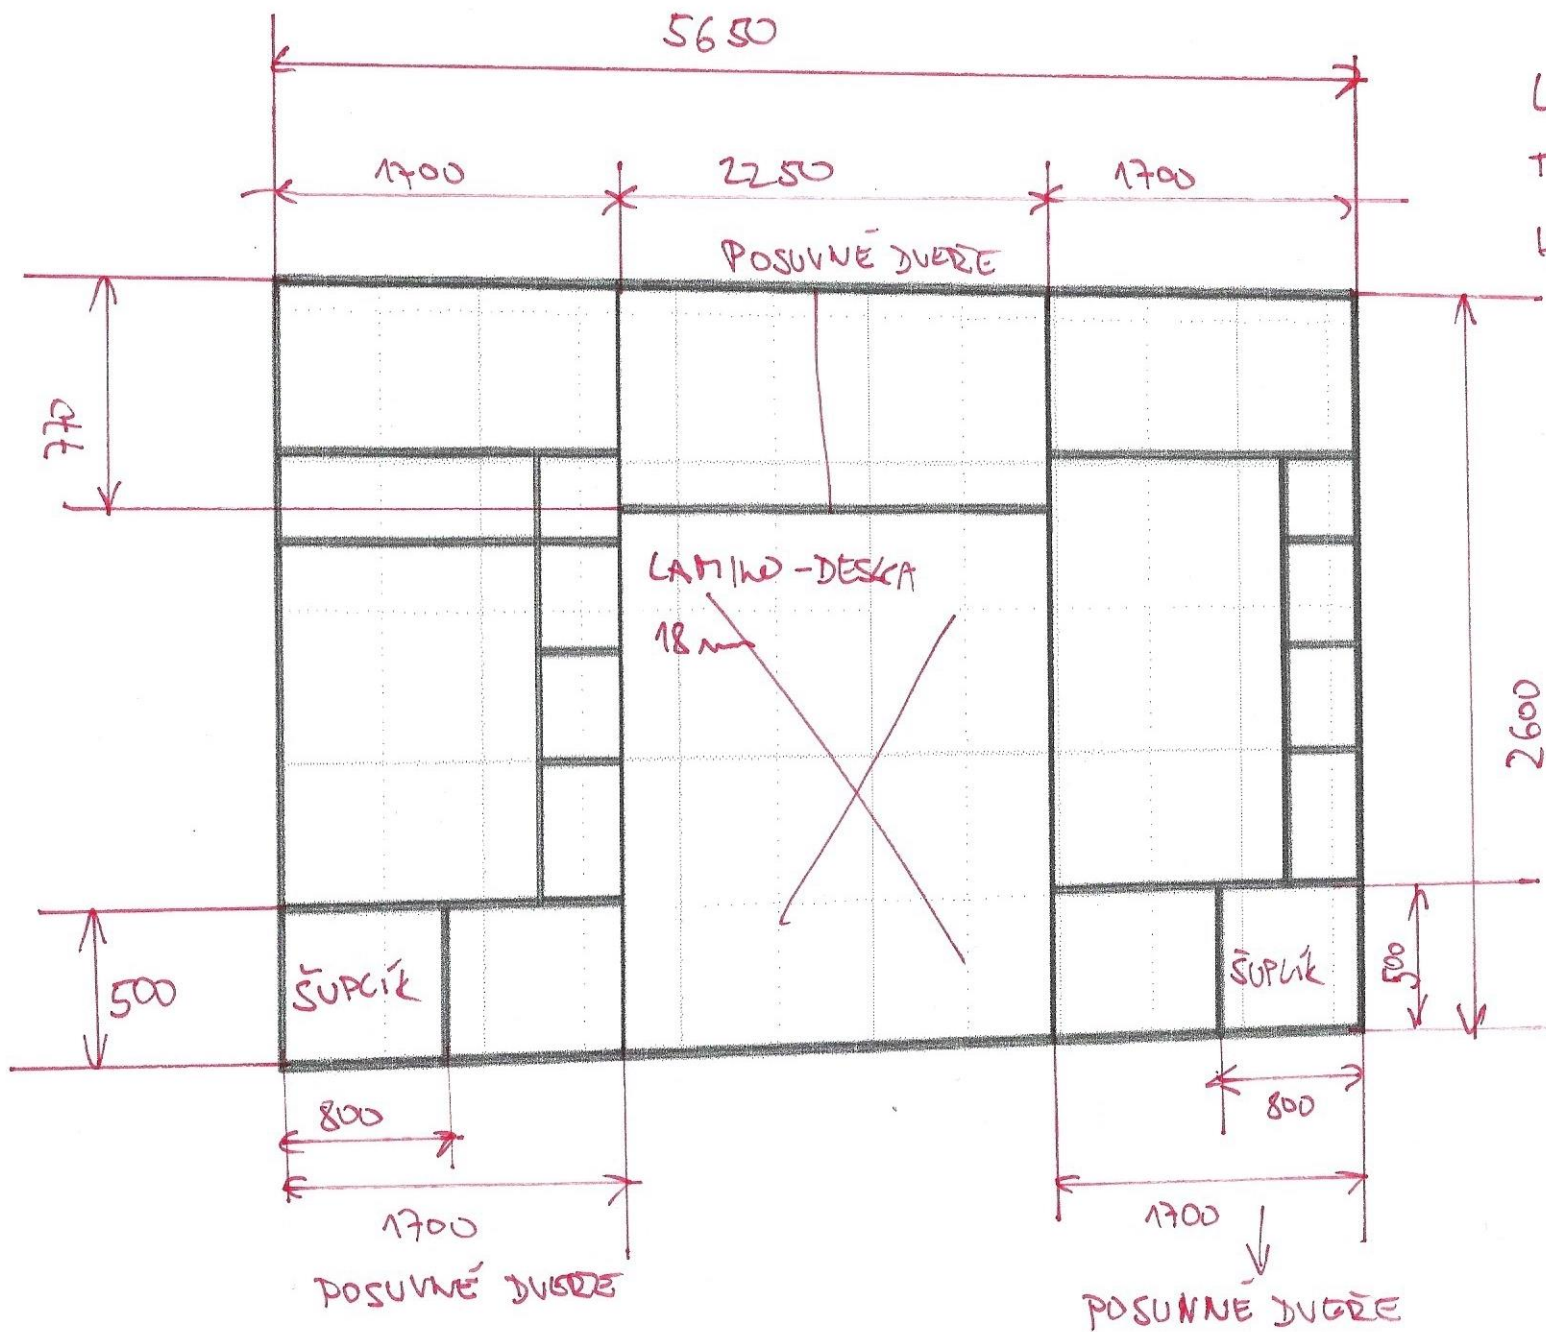

POSUVNÉ SUZĚE
LAMINO 18 mm
BARVA - BÍLÁ
TICHÝ DOSOZD
HLoubKA - 700 mm

LAMINO 18 mm - VANILKA
 TICHÝ DOJED
 HLAVKA 600 mm

LAMINO - 18 mm
BARVA - BÍLÁ
TICHÝ DOPROD
HLOUBKA - 600 mm

LAMINO 18 mm

BARVA - SV. ŠEDÁ

HLOUBKA - 600 mm