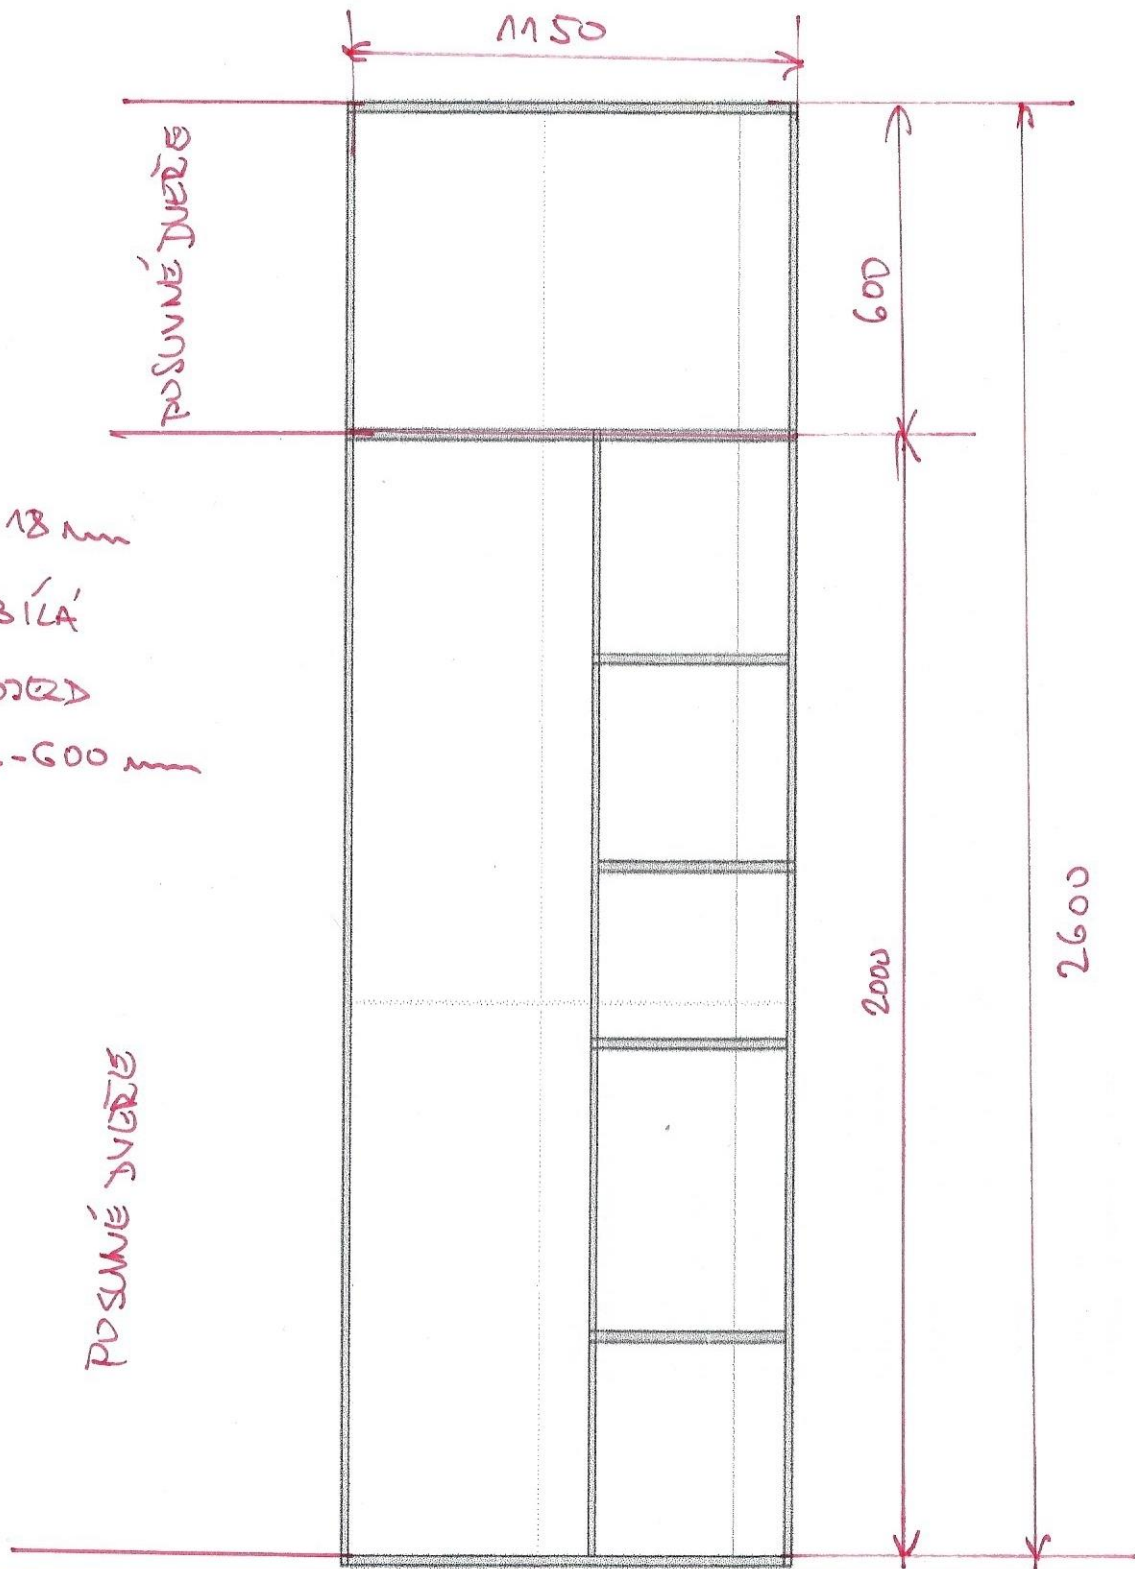

POSUVNÉ SUZĚE
LAMINO 18 mm
BARVA - BÍLÁ
TICHÝ DOSOZD
HLoubKA - 700 mm

LAMINO 18 mm - VANILKA
 TICHÝ DOJED
 HLAVKA 600 mm

LAMINO - 18 mm
BARVA - BÍLÁ
TICHÝ DOPROD
HLOUBKA - 600 mm

LAMINO 18 mm

BARVA - SV. ŠEDÁ

HLOUBKA - 600 mm