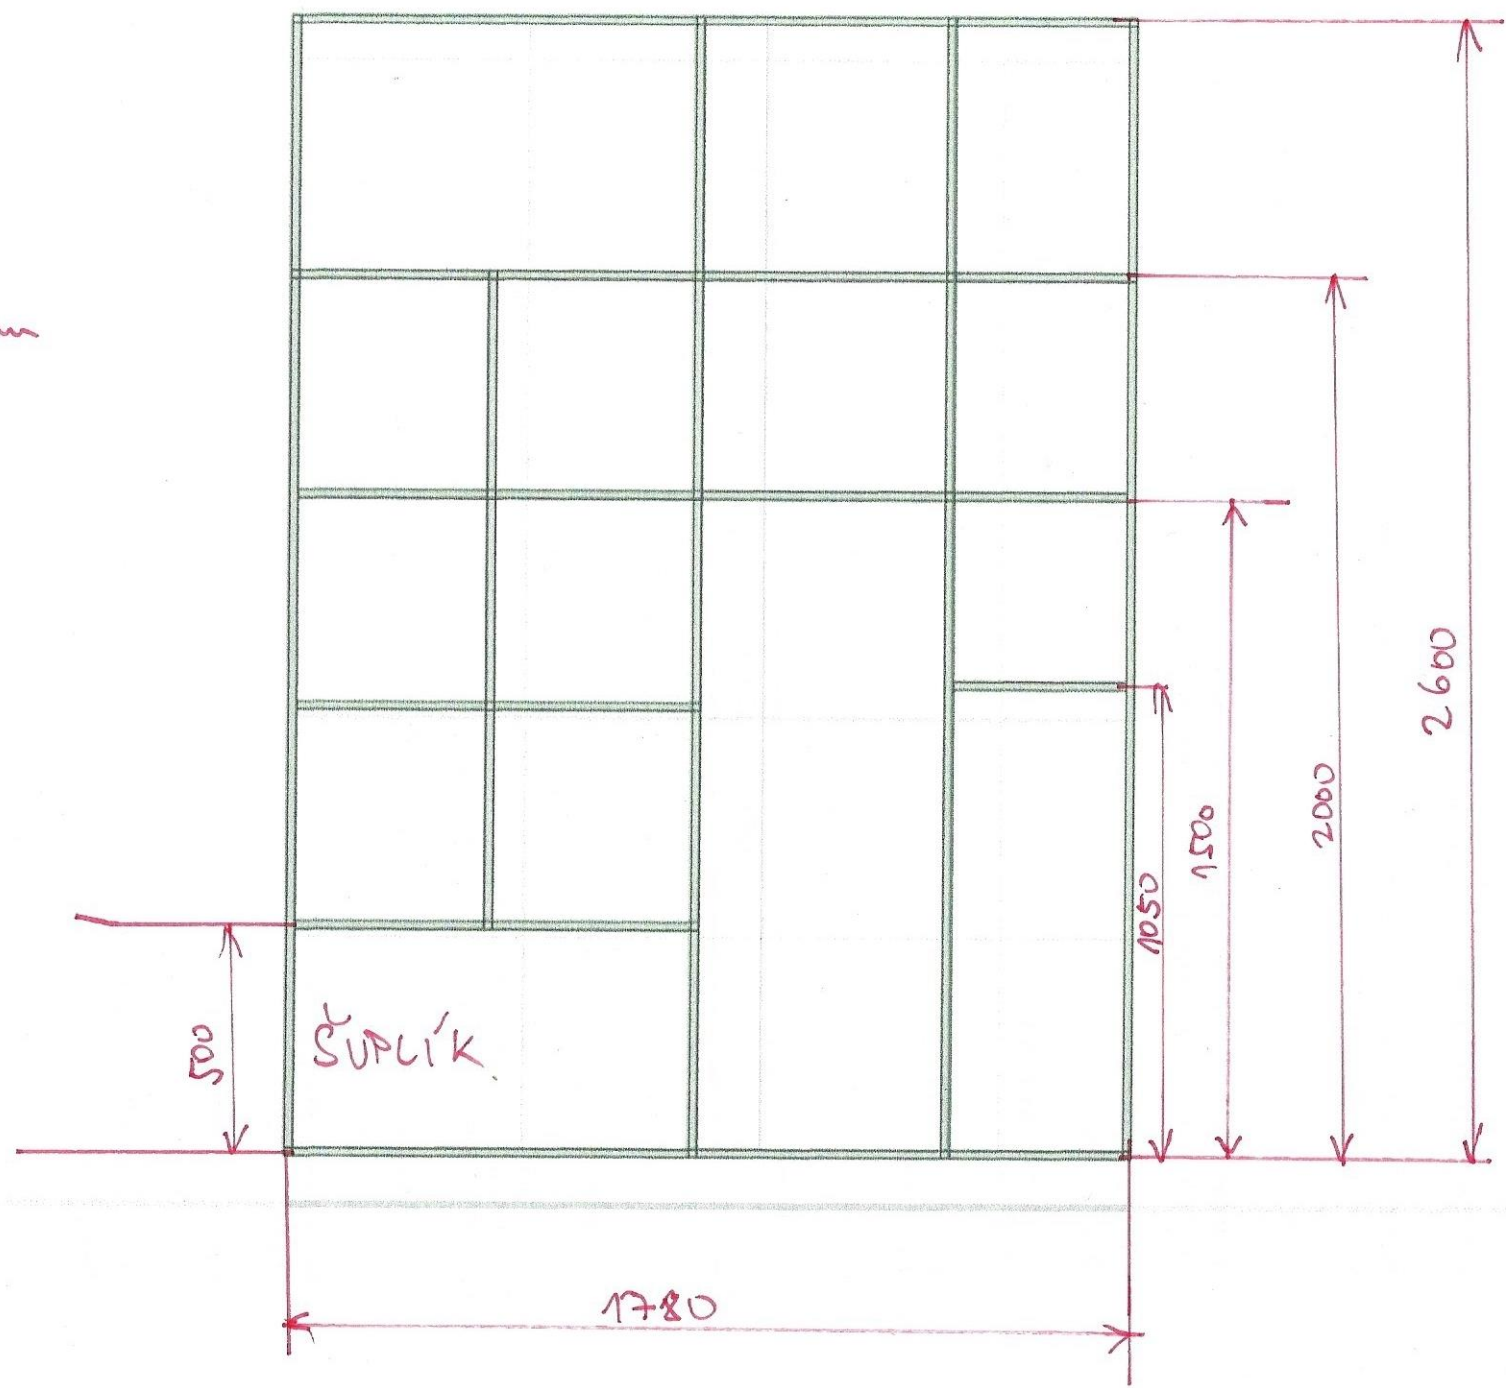

POSUVNÉ SUZĚE
LAMINO 18 mm
BARVA - BÍLÁ
TICHÝ DOSOZD
HLoubKA - 700 mm

LAMINO 18 mm - VANILKA
 TICHÝ DOJED
 HLAVKA 600 mm

LAMINO - 18 mm
BARVA - BÍLÁ
TICHÝ DOPROD
HLOUBKA - 600 mm

LAMINO 18 mm

BARVA - SV. ŠEDÁ

HLOUBKA - 600 mm