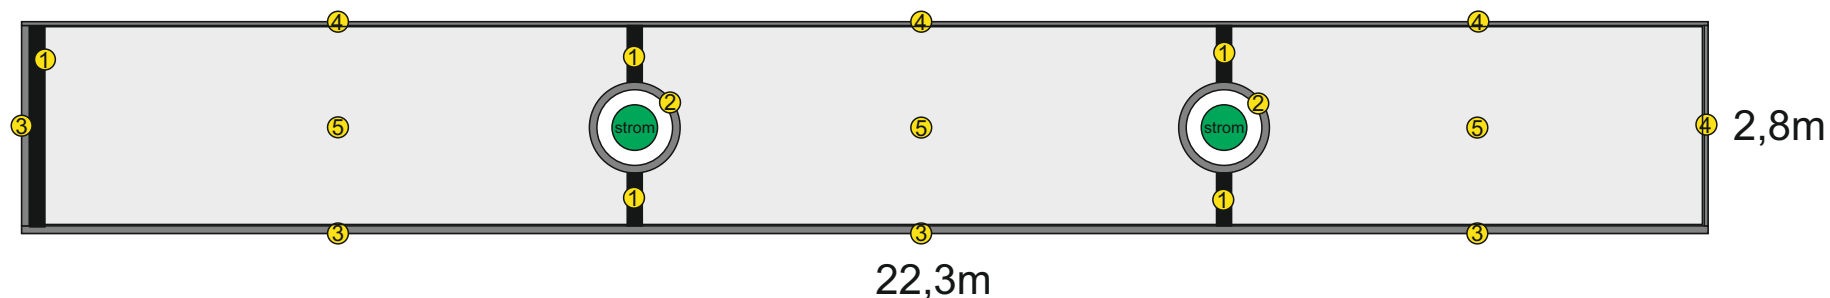

Zámková dlažba 8cm pro parkování aut před barákem 56,7m²
Areál vodních sportů 230, 53009, Pardubice
David Simon, tel. 608969606

legenda:

- ①...Dlažba Holland III, černá, 200x200x80, 1,17m²
- ②...Silniční obrubník obloukový vnitřní ABO 2-15 IO R1, přírodní, 780x150x250, 8ks
- ③...Silniční obrubník ABO 2-12, přírodní, 1000x150x250, 25m
- ④...Zahradní obrubník ABO 10-20, přírodní, 1000x50x250, 25m
- ⑤...Zámková dlažba Semmelrock CityTop Elegant Protect 8cm, bíločerna, 55,5m²