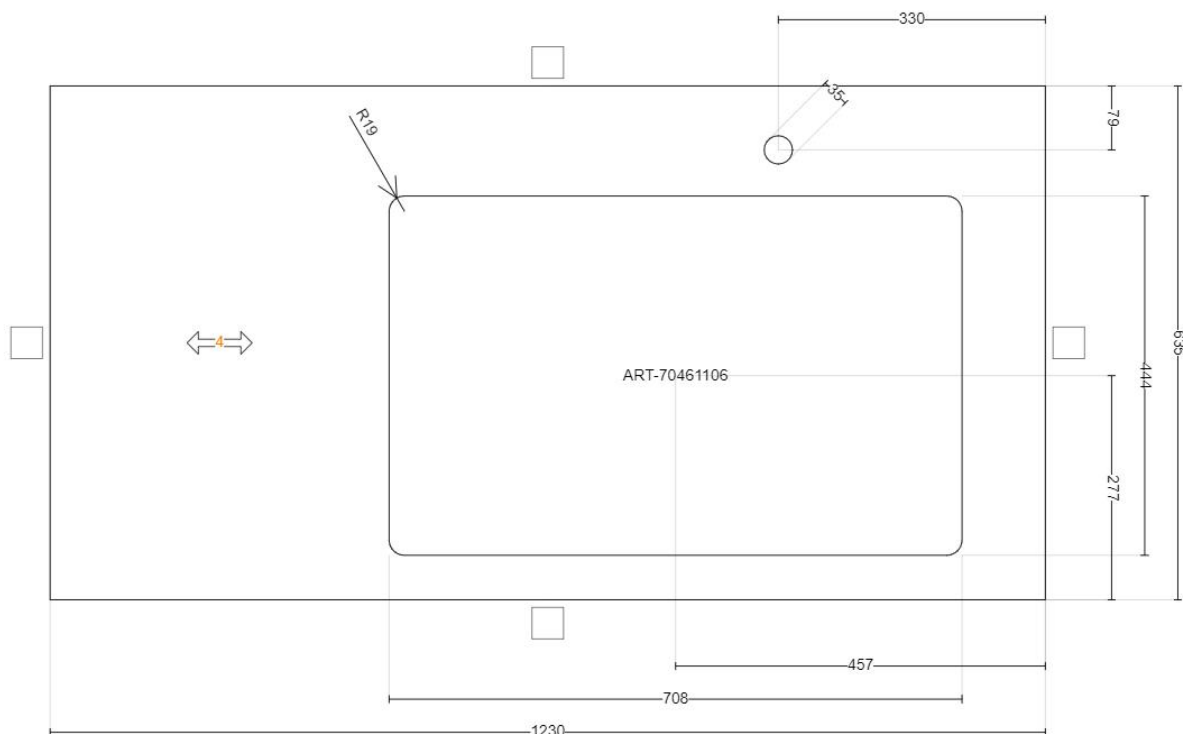

Název návrhu **18.12.2021**
ID návrhu **A5DD22D3-AA45-4717-9787-D9BE200967FF**
Vytisknuto **13. 1. 2022**
Návrh je platný pro **<IKEA Czech Republic>**

Pracovní deska

Všechny rozměry jsou uvedeny v mm

Pracovní deska **EKBACKEN**, Číslo artiklu 203.454.59
Podlepený dřez/dřezv **KILSVIKEN**, Číslo artiklu 704.611.06

Popis hrany
 YTTRE rovná PP, hrana, pro pr. desku vyr. na míru, laminát

Důležité IKEA nemůže převzít odpovědnost za přesnost měření nebo uspořádání nábytku. Ceny v tomto programu jsou ceny výrobků, které si vyzvednete v IKEA, odvezete domů a sami sestavíte. Veškeré služby (doprava, montáž, instalace) se účtují zvlášť a nejsou zahrnuty do ceny. I když se všemožně snažíme, aby informace v tomto programu byly správné, omlouváme se za případné nesrovnalosti.