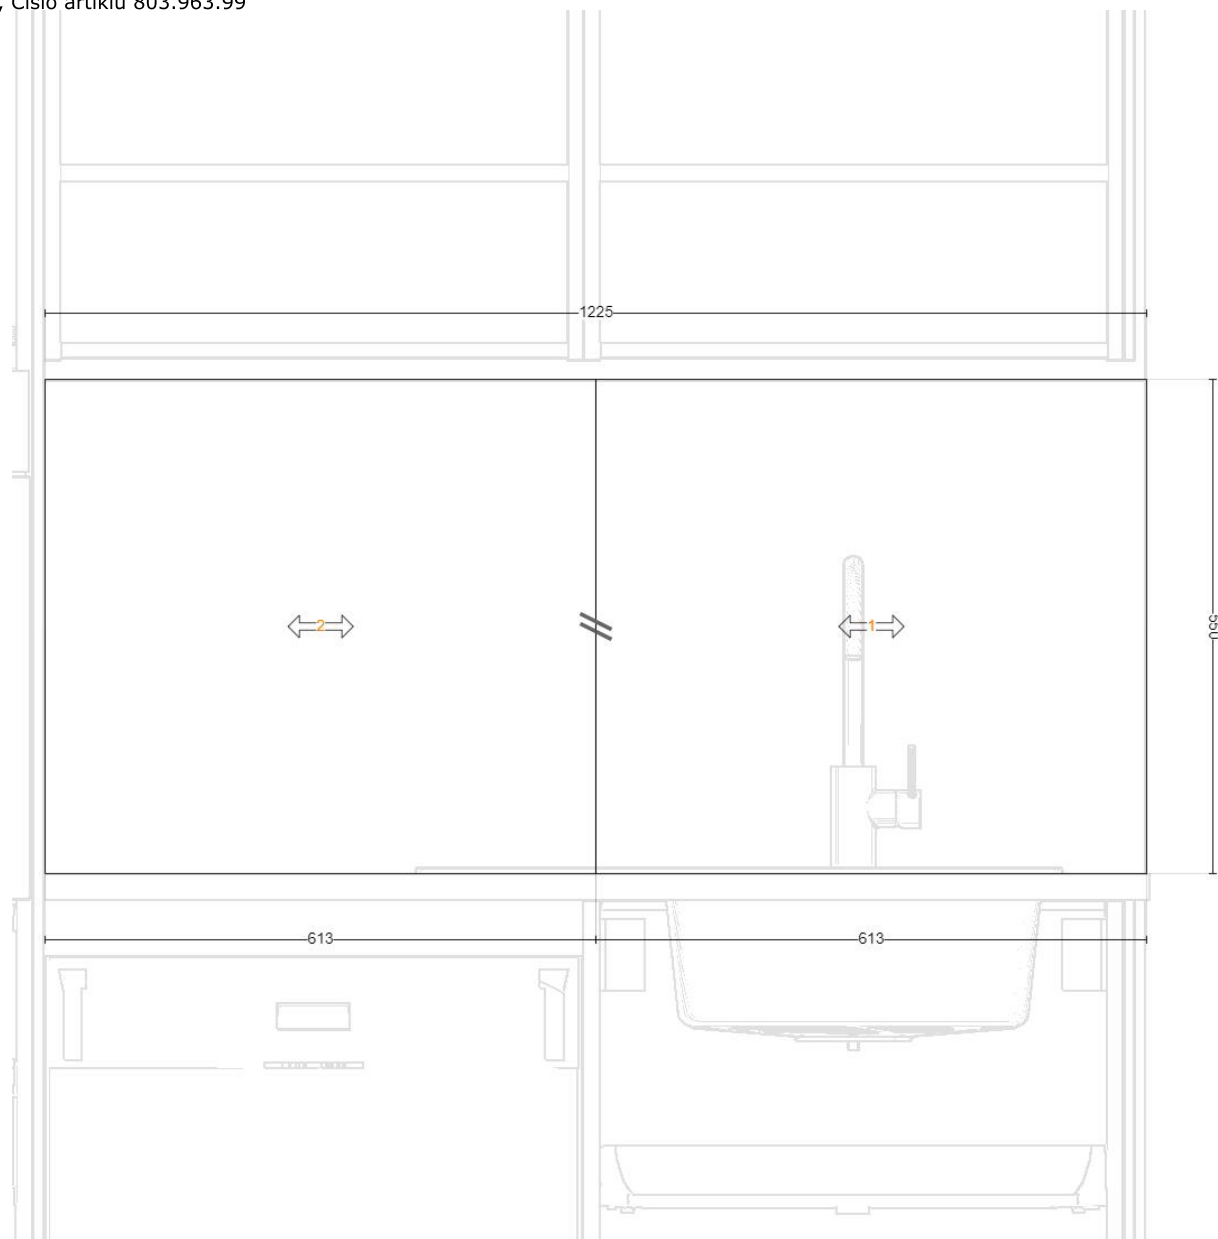

Nástěnný panel

Všechny rozměry jsou uvedeny v mm

Pracovní deska **LYSEKIL**, Číslo artiklu 803.963.99,
LYSEKIL, Číslo artiklu 803.963.99

Důležité IKEA nemůže převzít odpovědnost za přesnost měření nebo uspořádání nábytku. Ceny v tomto programu jsou ceny výrobků, které si vyzvednete v IKEA, odvezete domů a sami sestavíte. Veškeré služby (doprava, montáž, instalace) se účtují zvlášť a nejsou zahrnuty do ceny. I když se všemožně snažíme, aby informace v tomto programu byly správné, omlouváme se za případné nesrovnalosti.

Název návrhu **18.12.2021**
ID návrhu **A5DD22D3-AA45-4717-9787-D9BE200967FF**
Vytisknuto **13. 1. 2022**
Návrh je platný pro **<IKEA Czech Republic>**