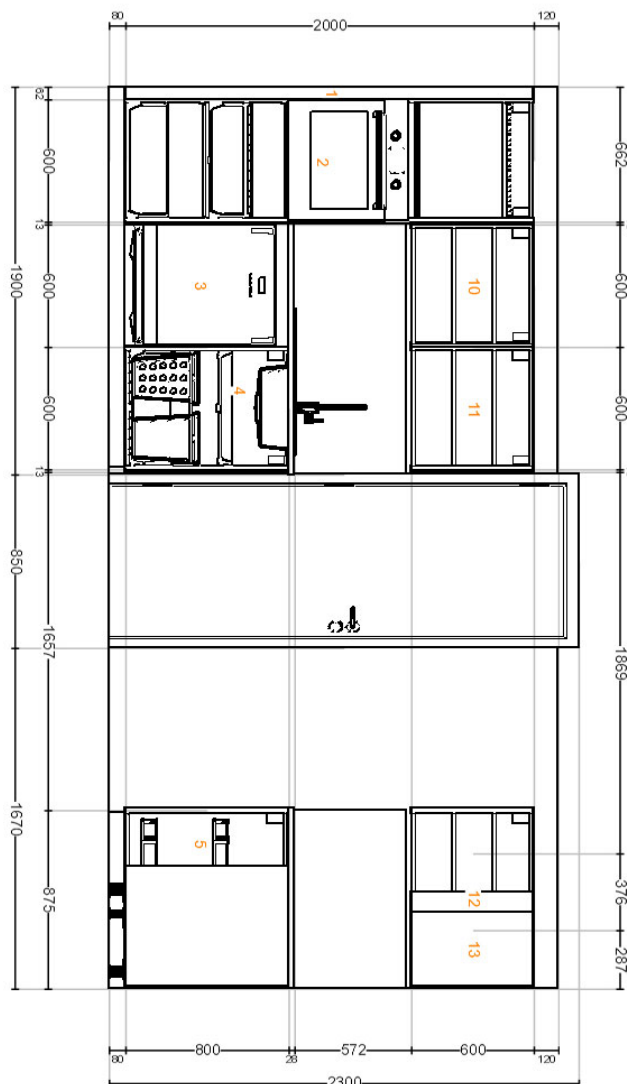

Pohled dovnitř zepředu

Všechny rozměry jsou uvedeny v mm

Důležité IKEA nemůže převzít odpovědnost za přesnost měření nebo uspořádání nábytku. Ceny v tomto programu jsou ceny výrobků, které si vyzvednete v IKEA, odvezete domů a sami sestavíte. Veškeré služby (doprava, montáž, instalace) se účtují zvlášť a nejsou zahrnuty do ceny. I když se všemožně snažíme, aby informace v tomto programu byly správné, omlouváme se za případné nesrovnalosti.

Název návrhu **18.12.2021**
ID návrhu **A5DD22D3-AA45-4717-9787-D9BE200967FF**
Vytisknuto **13. 1. 2022**
Návrh je platný pro **<IKEA Czech Republic>**