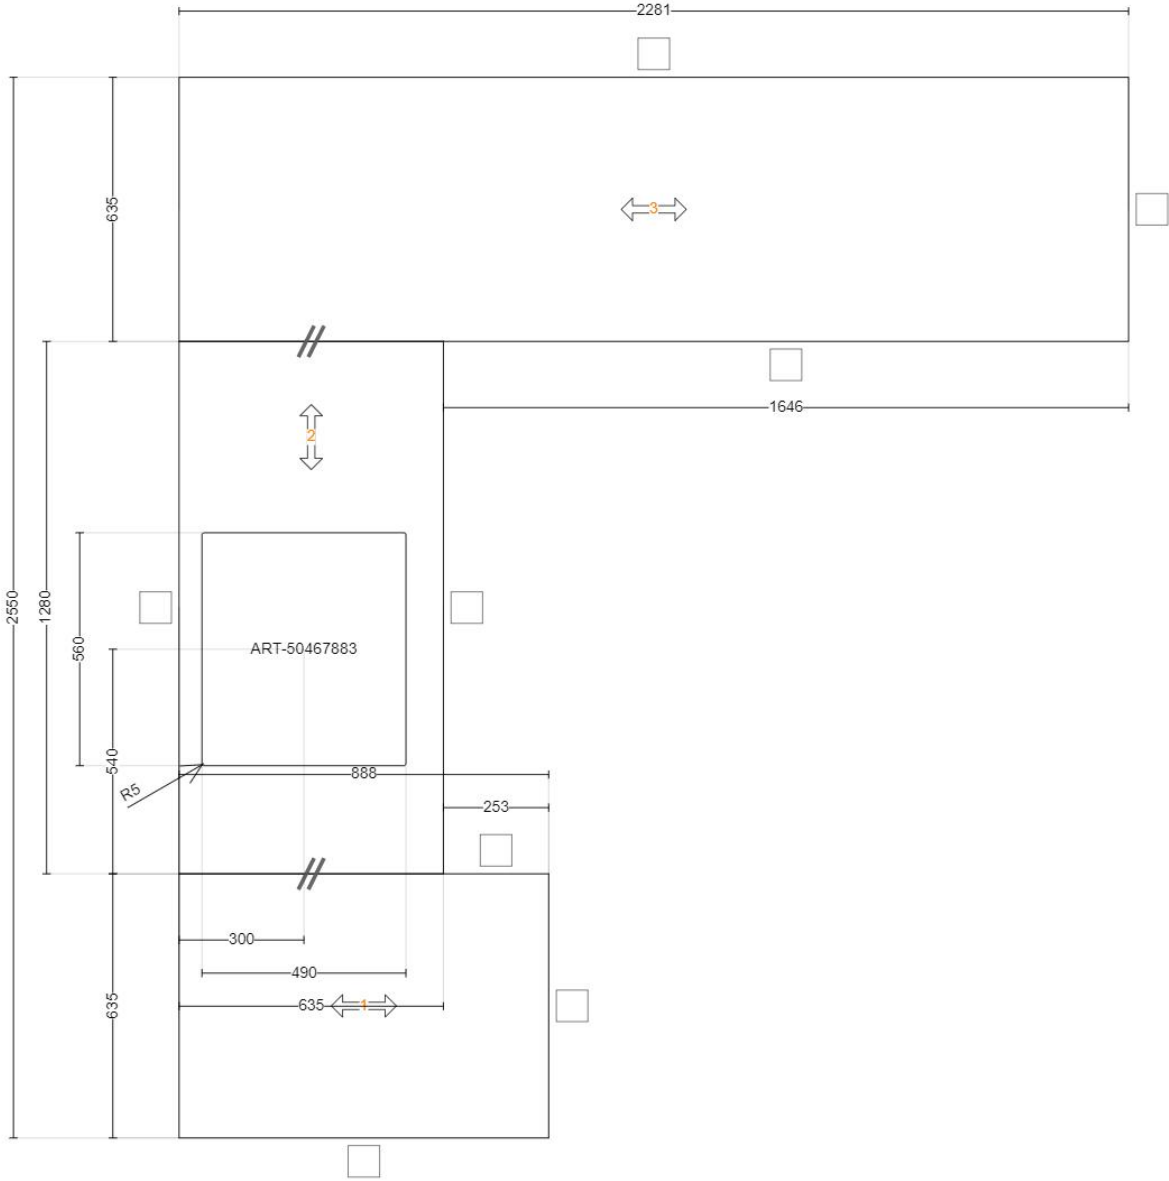

Popis hrany

YTTRE rovná PP, hrana, pro pr. desku vyr. na míru, laminát

Varná deska/varné desky **SMAKLIG**, Číslo artiklu 504.678.83

Důležité IKEA nemůže převzít odpovědnost za přesnost měření nebo uspořádání nábytku. Ceny v tomto programu jsou ceny výrobků, které si vyzvednete v IKEA, odvezete domů a sami sestavíte. Veškeré služby (doprava, montáž, instalace) se účtují zvlášť a nejsou zahrnuty do ceny. I když se všemožně snažíme, aby informace v tomto programu byly správné, omlouváme se za případné nesrovnalosti.