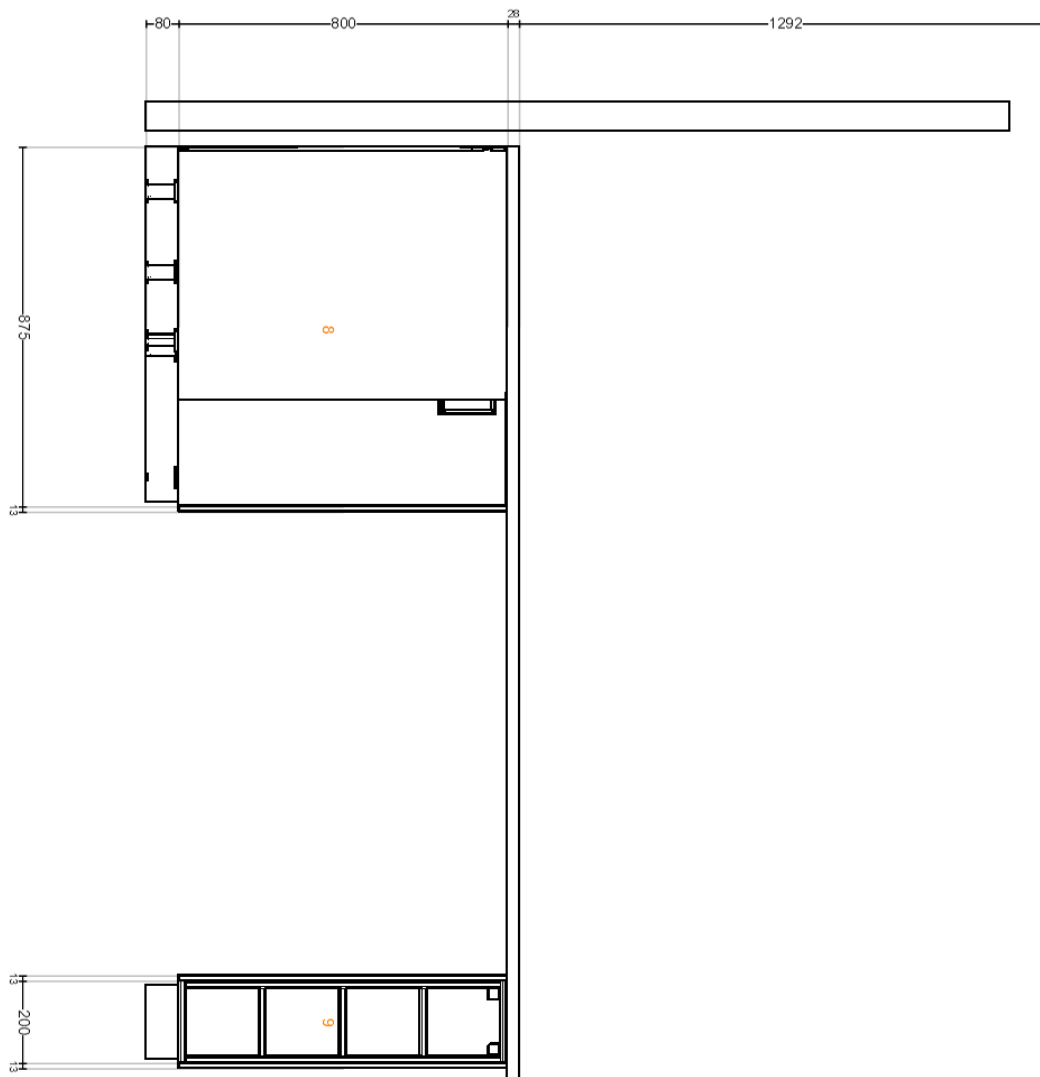

Pohled zředu

Všechny rozměry jsou uvedeny v mm

Důležité IKEA nemůže převzít odpovědnost za přesnost měření nebo uspořádání nábytku. Ceny v tomto programu jsou ceny výrobků, které si vyzvednete v IKEA, odvezete domů a sami sestavíte. Veškeré služby (doprava, montáž, instalace) se účtují zvlášť a nejsou zahrnuty do ceny. I když se všemožně snažíme, aby informace v tomto programu byly správné, omlouváme se za případné nesrovnalosti.

Název návrhu **18.12.2021**
ID návrhu **A5DD22D3-AA45-4717-9787-D9BE200967FF**
Vytisknuto **13. 1. 2022**
Návrh je platný pro **<IKEA Czech Republic>**