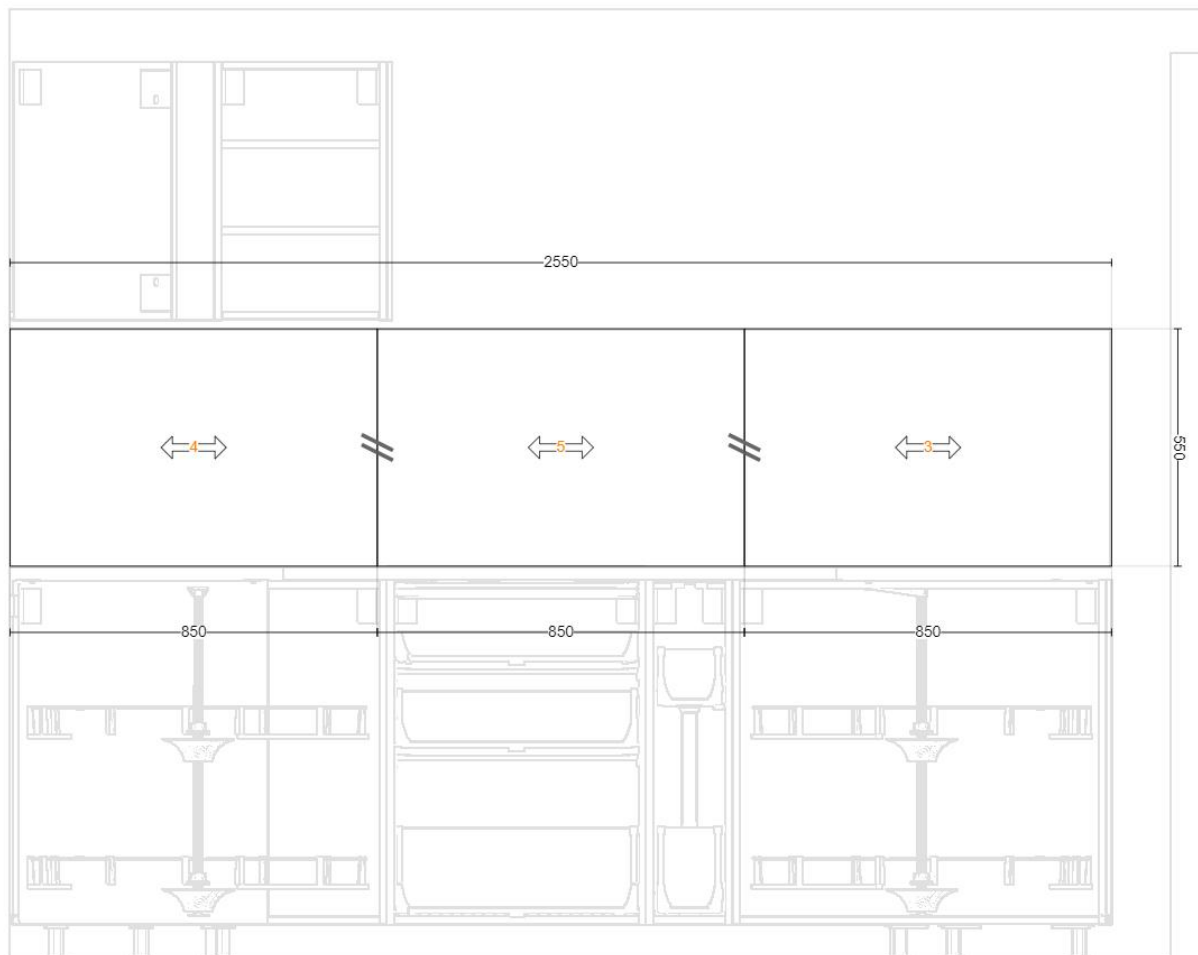

Nástěnný panel

Všechny rozměry jsou uvedeny v mm

Pracovní deska **LYSEKIL**, Číslo artiklu 803.963.99,
LYSEKIL, Číslo artiklu 803.963.99,
LYSEKIL, Číslo artiklu 803.963.99

Důležité IKEA nemůže převzít odpovědnost za přesnost měření nebo uspořádání nábytku. Ceny v tomto programu jsou ceny výrobků, které si vyzvednete v IKEA, odvezete domů a sami sestavíte. Veškeré služby (doprava, montáž, instalace) se účtují zvlášť a nejsou zahrnuty do ceny. I když se všemožně snažíme, aby informace v tomto programu byly správné, omlouváme se za případné nesrovnalosti.

Název návrhu **18.12.2021**
ID návrhu **A5DD22D3-AA45-4717-9787-D9BE200967FF**
Vytisknuto **13. 1. 2022**
Návrh je platný pro **<IKEA Czech Republic>**