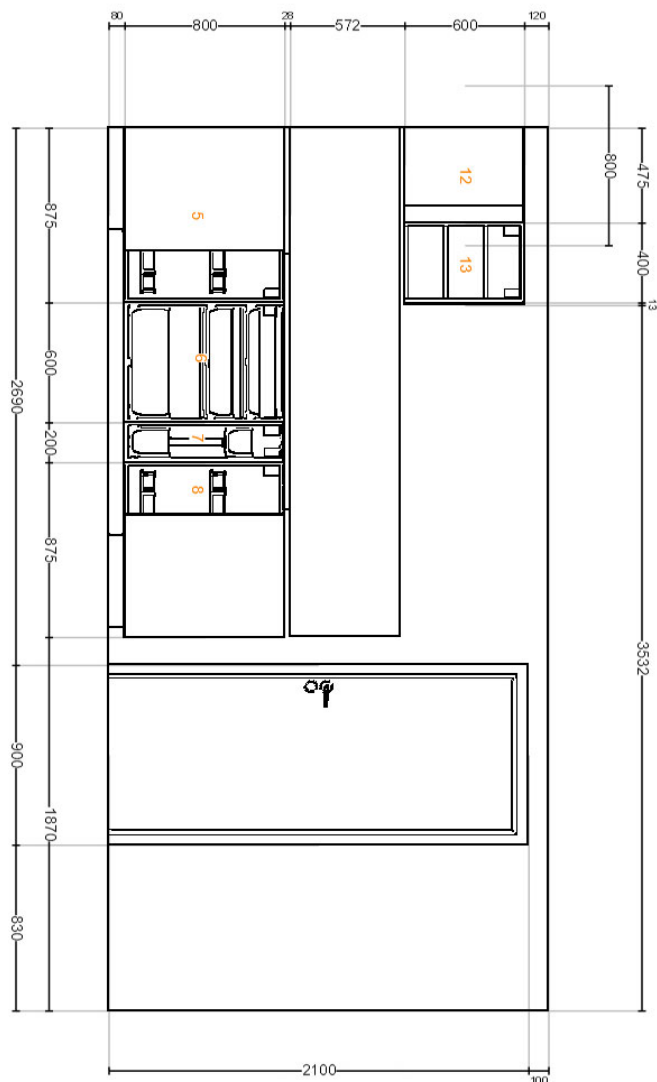

Pohled dovnitř zepředu

Všechny rozměry jsou uvedeny v mm

Důležité IKEA nemůže převzít odpovědnost za přesnost měření nebo uspořádání nábytku. Ceny v tomto programu jsou ceny výrobků, které si vyzvednete v IKEA, odvezete domů a sami sestavíte. Veškeré služby (doprava, montáž, instalace) se účtují zvlášť a nejsou zahrnuty do ceny. I když se všemožně snažíme, aby informace v tomto programu byly správné, omlouváme se za případné nesrovnalosti.

Název návrhu **18.12.2021**
ID návrhu **A5DD22D3-AA45-4717-9787-D9BE200967FF**
Vytisknuto **13. 1. 2022**
Návrh je platný pro **<IKEA Czech Republic>**