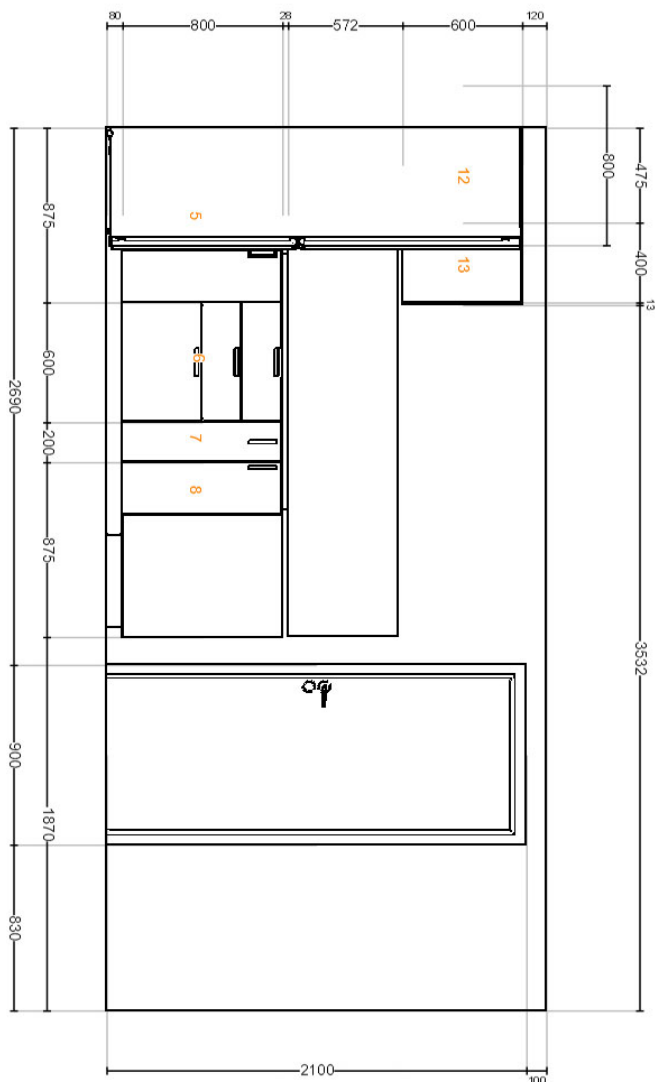

Pohled zředu

Všechny rozměry jsou uvedeny v mm

Důležité IKEA nemůže převzít odpovědnost za přesnost měření nebo uspořádání nábytku. Ceny v tomto programu jsou ceny výrobků, které si vyzvednete v IKEA, odvezete domů a sami sestavíte. Veškeré služby (doprava, montáž, instalace) se účtují zvlášť a nejsou zahrnuty do ceny. I když se všemožně snažíme, aby informace v tomto programu byly správné, omlouváme se za případné nesrovnalosti.

Název návrhu **18.12.2021**
ID návrhu **A5DD22D3-AA45-4717-9787-D9BE200967FF**
Vytisknuto **13. 1. 2022**
Návrh je platný pro **<IKEA Czech Republic>**