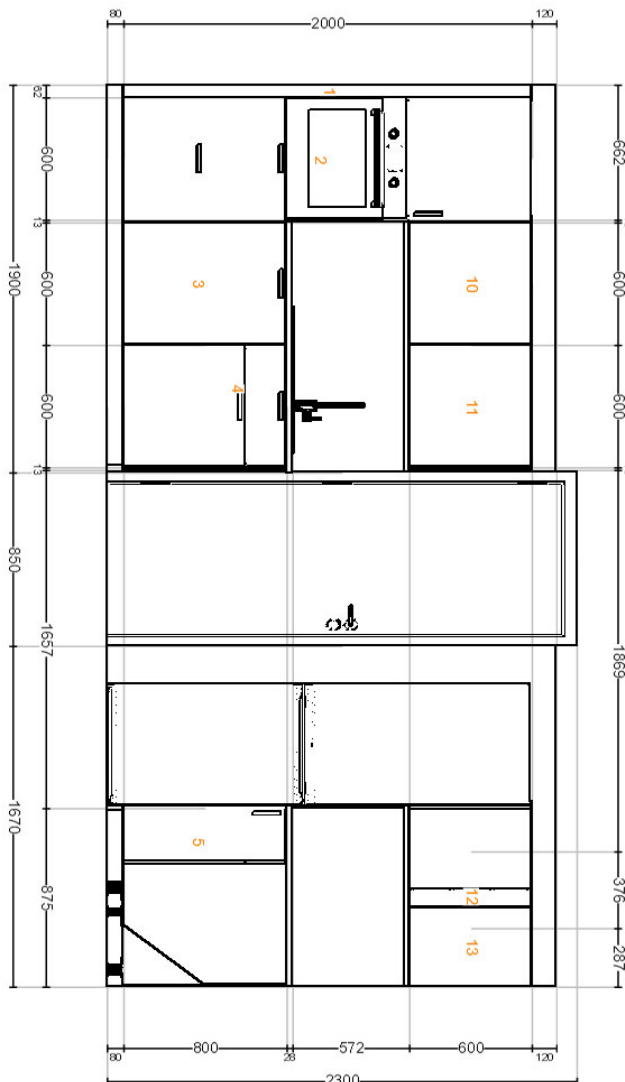

Pohled zředu

Všechny rozměry jsou uvedeny v mm

Důležité IKEA nemůže převzít odpovědnost za přesnost měření nebo uspořádání nábytku. Ceny v tomto programu jsou ceny výrobků, které si vyzvednete v IKEA, odvezete domů a sami sestavíte. Veškeré služby (doprava, montáž, instalace) se účtují zvlášť a nejsou zahrnuty do ceny. I když se všemožně snažíme, aby informace v tomto programu byly správné, omlouváme se za případné nesrovnalosti.

Název návrhu **18.12.2021**
ID návrhu **A5DD22D3-AA45-4717-9787-D9BE200967FF**
Vytisknuto **13. 1. 2022**
Návrh je platný pro **<IKEA Czech Republic>**