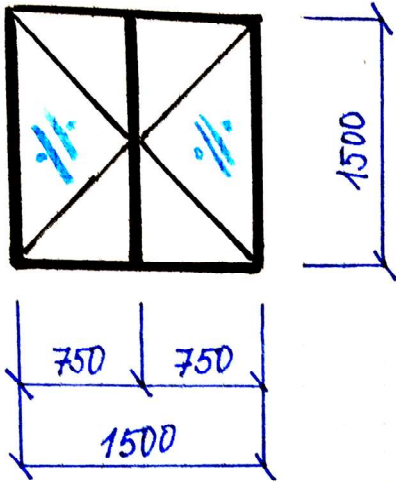

(D)

4x

(E)

2x

(F)

1x

(G)

1x