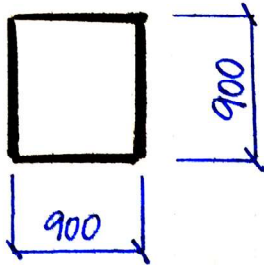

(D)

4x

(E)

2x

(F)

1x

(G)

1x