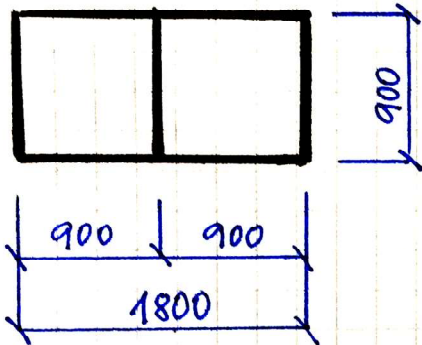

(D)

4x

(E)

2x

(F)

1x

(G)

1x