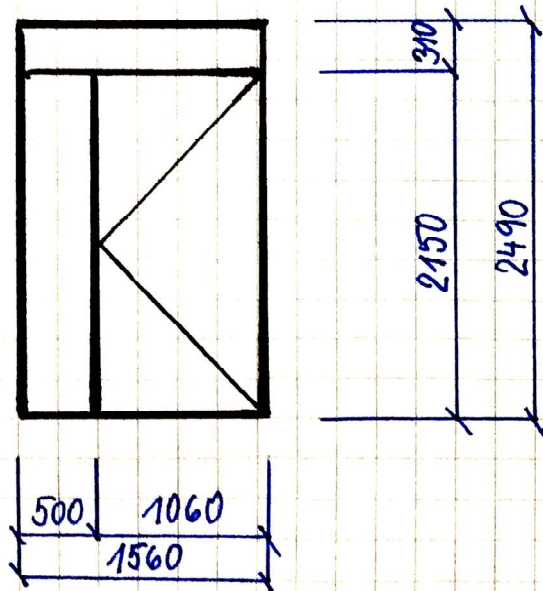

(D)

4x

(E)

2x

(F)

1x

(G)

1x