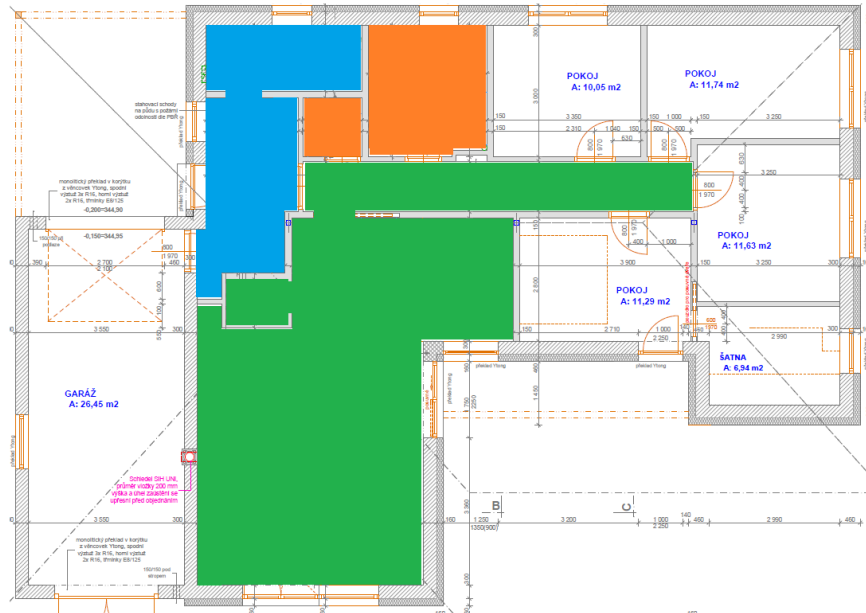

Dlažba

- Rádi bychom 3 různé dlažby.
- Lesklou 600 X 600 zádveří a technická místnost (cca 15m²)
- Dlažba dekor dřeva 195 X 1200mm na chodbu, obývací s kuchyní a spíž (cca 58m²)
- Dekor který jsme vybrali v SENESI (naleznete v soupisu objednávky SENESI), stejná je v koupelně i na samostatném WC

Dlažba SENESI

Dlažba 195 X 1200mm
dekor dřeva

Dlažba 600 X 600mm
lesklá

Obklady koupelna + samostatné WC

- Je potřeba i zednických prací, NIKA ke sprchovému koutu (30x90x260cm), falešná zeď u vany a obložení WC.