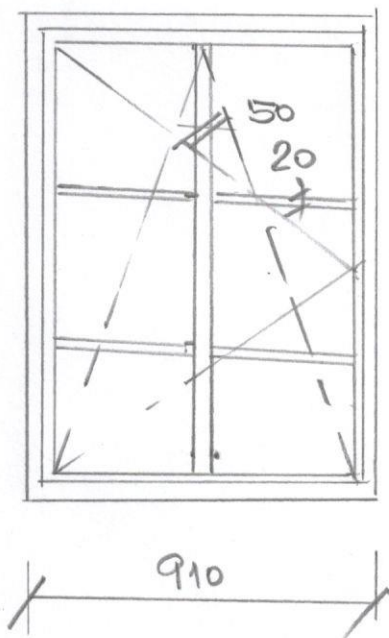

PLASTOVÉ JEDNOKRDLÉ OKNO OTEVÍRANÉ A SKLOPNÉ

ROZMĚRY TRÁSKY

1 ks

BEZ MONTÁŽE