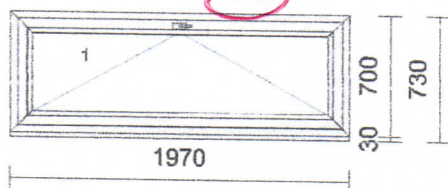

Pozice	Množství	Popis
--------	----------	-------

1 **2 ks**

Typ: **Plastové okno 76**
 Profil: 76AD
 Rám: 76101 AD rám OK
 Křídlo: 76201 kř. OK rovné
 Barva Ex/In: **Golden Oak | Bílá**
 Kování: sklopné klika nahoře

Krytky: Bílé
 Aerocontrol: pevný 4polový pro S, HS, VD, PSK
 Výplň: 6.4Cx33.1 FCL/16/4IT CL, Ar, ChU-F/šedá (RAL 7040), Ug 1.10, (2-sklo, tl.26.4mm)
 Rozšíření: Poloha: Šířka: Popis:
 dole 30 mm Podkladní profil
 Rozměry: 1970mm x 700mm
 Hmotnost: 57 Kg

- Klika okenní bílá

2 **2 ks**

Typ: **Plastové okno 76**
 Profil: 76AD
 Rám: 76101 AD rám OK
 Křídlo: 76201 kř. OK rovné
 Barva Ex/In: **Golden Oak | Bílá**
 Kování: sklopné klika nahoře

Krytky: Bílé
 Aerocontrol: pevný 4polový pro S, HS, VD, PSK
 Výplň: 6.4Cx33.1 FCL/16/4IT CL, Ar, ChU-F/šedá (RAL 7040), Ug 1.10, (2-sklo, tl.26.4mm)
 Rozšíření: Poloha: Šířka: Popis:
 dole 30 mm Podkladní profil
 Rozměry: 1470mm x 700mm
 Hmotnost: 44 Kg