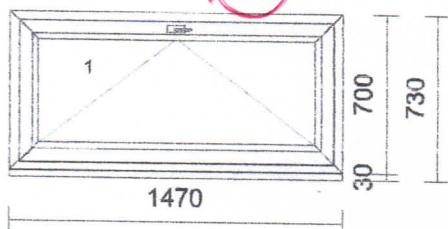

Pozice	Množství	Popis
--------	----------	-------

1 **2 ks**

Typ: **Plastové okno 76**
 Profil: 76AD
 Rám: 76101 AD rám OK
 Křídlo: 76201 kř. OK rovné
 Barva Ex/In: **Golden Oak | Bílá**
 Kování: sklopné klika nahoře

Krytky: Bílé
 Aerocontrol: pevný 4polový pro S, HS, VD, PSK
 Výplň: 6.4Cx33.1 FCL/16/4IT CL, Ar, ChU-F/šedá (RAL 7040), Ug 1.10, (2-sklo, tl.26.4mm)
 Rozšíření: Poloha: Šířka: Popis:
 dole 30 mm Podkladní profil
 Rozměry: 1970mm x 700mm
 Hmotnost: 57 Kg

- Klika okenní bílá

2 **2 ks**

Typ: **Plastové okno 76**
 Profil: 76AD
 Rám: 76101 AD rám OK
 Křídlo: 76201 kř. OK rovné
 Barva Ex/In: **Golden Oak | Bílá**
 Kování: sklopné klika nahoře

Krytky: Bílé
 Aerocontrol: pevný 4polový pro S, HS, VD, PSK
 Výplň: 6.4Cx33.1 FCL/16/4IT CL, Ar, ChU-F/šedá (RAL 7040), Ug 1.10, (2-sklo, tl.26.4mm)
 Rozšíření: Poloha: Šířka: Popis:
 dole 30 mm Podkladní profil
 Rozměry: 1470mm x 700mm
 Hmotnost: 44 Kg

- Klika okenní bílá

3 **2 ks**

Typ: **Plastové okno 76**
 Profil: 76AD
 Rám: 76101 AD rám OK
 Křídlo: 76201 kř. OK rovné
 Barva Ex/In: **Golden Oak | Bílá**
 Kování: sklopné klika nahoře

Krytky: Bílé
 Aerocontrol: pevný 4polový pro S, HS, VD, PSK
 Výplň: 6.4Cx33.1 IT CL/16/4Matelux, Ar, ChU-F/šedá (RAL 7040), Ug 1.10, (2-sklo, tl.26.4mm)
 Rozšíření: Poloha: Šířka: Popis:
 dole 30 mm Podkladní profil
 Rozměry: 720mm x 700mm
 Hmotnost: 24 Kg