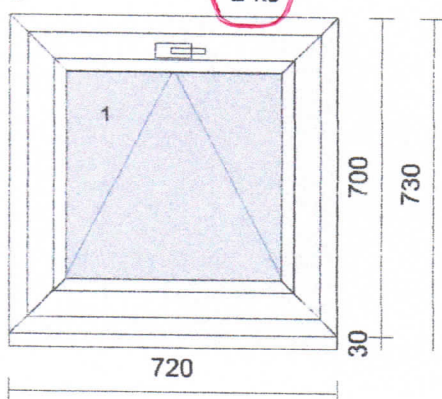

Krytky: Bílé
 Aerocontrol: pevný 4polový pro S, HS, VD, PSK
 Výplň: 6.4Cx33.1 FCL/16/4IT CL, Ar, ChU-F/šedá (RAL 7040), Ug 1.10, (2-sklo, tl.26.4mm)
 Rozšíření: Poloha: Šířka: Popis:
 dole 30 mm Podkladní profil
 Rozměry: 1970mm x 700mm
 Hmotnost: 57 Kg

- Klika okenní bílá

2 **2 ks**

Typ: **Plastové okno 76**
 Profil: 76AD
 Rám: 76101 AD rám OK
 Křídlo: 76201 kř. OK rovné
 Barva Ex/In: **Golden Oak | Bílá**
 Kování: sklopné klika nahoře

Krytky: Bílé
 Aerocontrol: pevný 4polový pro S, HS, VD, PSK
 Výplň: 6.4Cx33.1 FCL/16/4IT CL, Ar, ChU-F/šedá (RAL 7040), Ug 1.10, (2-sklo, tl.26.4mm)
 Rozšíření: Poloha: Šířka: Popis:
 dole 30 mm Podkladní profil
 Rozměry: 1470mm x 700mm
 Hmotnost: 44 Kg

- Klika okenní bílá

3 **2 ks**

Typ: **Plastové okno 76**
 Profil: 76AD
 Rám: 76101 AD rám OK
 Křídlo: 76201 kř. OK rovné
 Barva Ex/In: **Golden Oak | Bílá**
 Kování: sklopné klika nahoře

Krytky: Bílé
 Aerocontrol: pevný 4polový pro S, HS, VD, PSK
 Výplň: 6.4Cx33.1 IT CL/16/4Matelux, Ar, ChU-F/šedá (RAL 7040), Ug 1.10, (2-sklo, tl.26.4mm)
 Rozšíření: Poloha: Šířka: Popis:
 dole 30 mm Podkladní profil
 Rozměry: 720mm x 700mm
 Hmotnost: 24 Kg