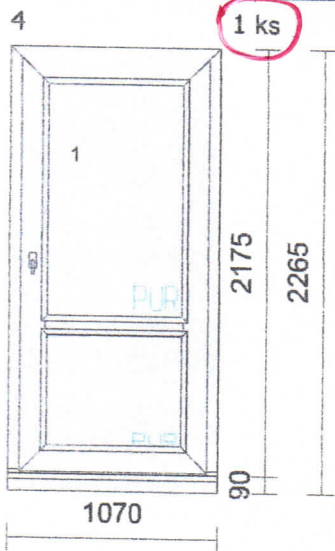

Pozice	Množství	Popis
--------	----------	-------

Typ: **Plastové dveře 76**
 Profil: 76AD
 Rám: 76102 AD rám VD s prahem
 Křídlo: 76206 kř. VD dovnitř k AL prahu
 Barva Ex/In: **Golden Oak | Bílá**
 Kování: VD P Automat

 VD pant: bílý
 Aerocontrol: pevný 4polový pro S, HS, VD, PSK
 Výplň: 2 x 24mm Golden Oak / bílá
 Příčky: Příčka 76302 84 mm
 Rozšíření: Poloha: Šířka: Popis:
 dole 60 mm Purenit 60/50
 dole 30 mm Roz. profil 30mm Lichtgrau
 Rozměry: 1070mm x 2175mm
 Hmotnost: 89 Kg

Poznámka:
 VCHODOVÉ DVEŘE OTVÍRAVÉ DOVNITŘ!
 PRAVÉ PŘI POHLEDU ZE VNITŘÍ!

- Zámková vložka 55+40
- KLIKA/KLIKA HOPPE LONDON F4 PZ-92 s překrytím cyl.vložky barva F4 bronz