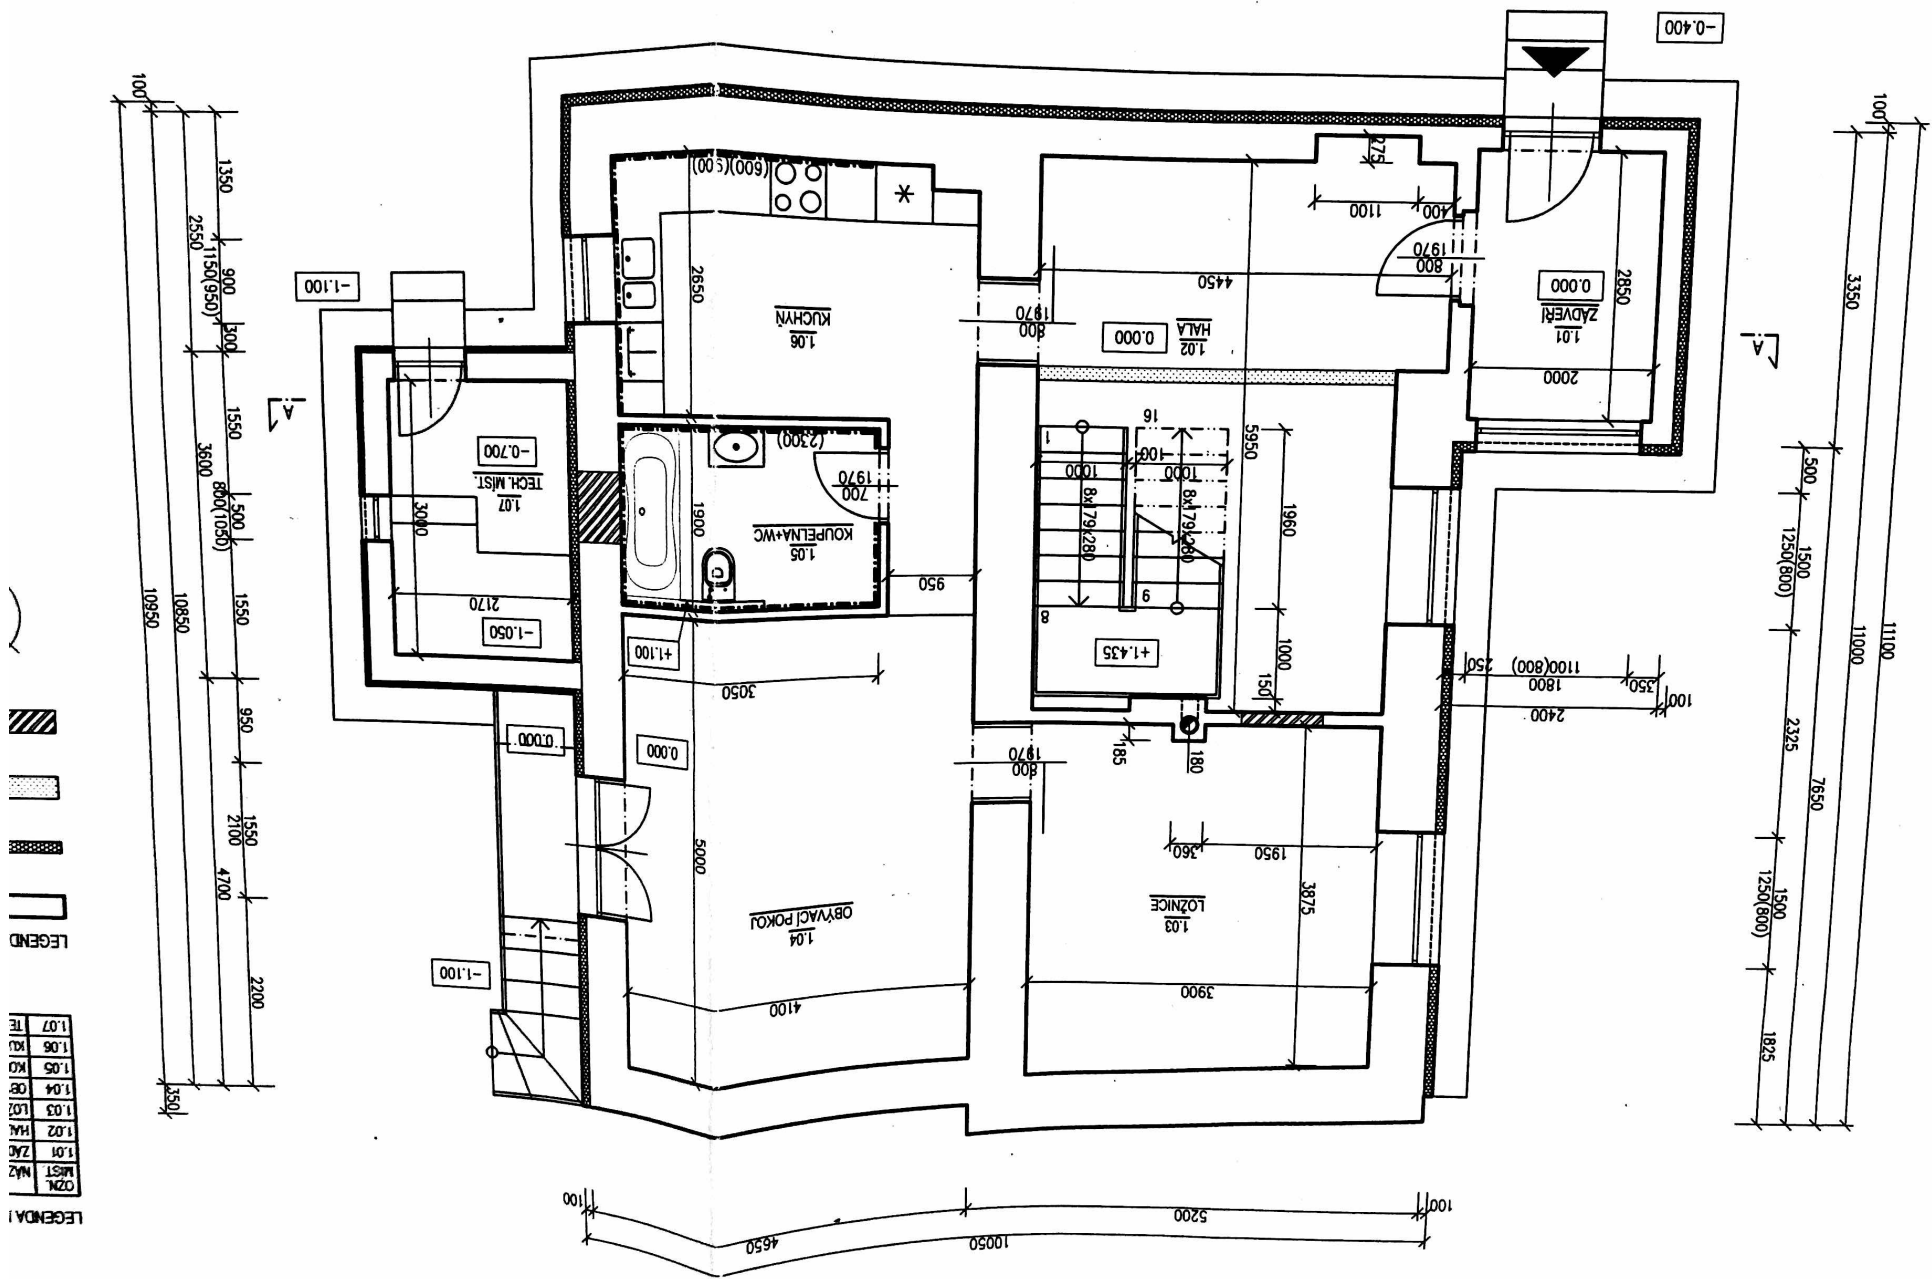

1.07	TE
1.06	KU
1.05	KO
1.04	OB
1.03	LO
1.02	HA
1.01	ZAD
	MST
	HAZ

LEGENDA I