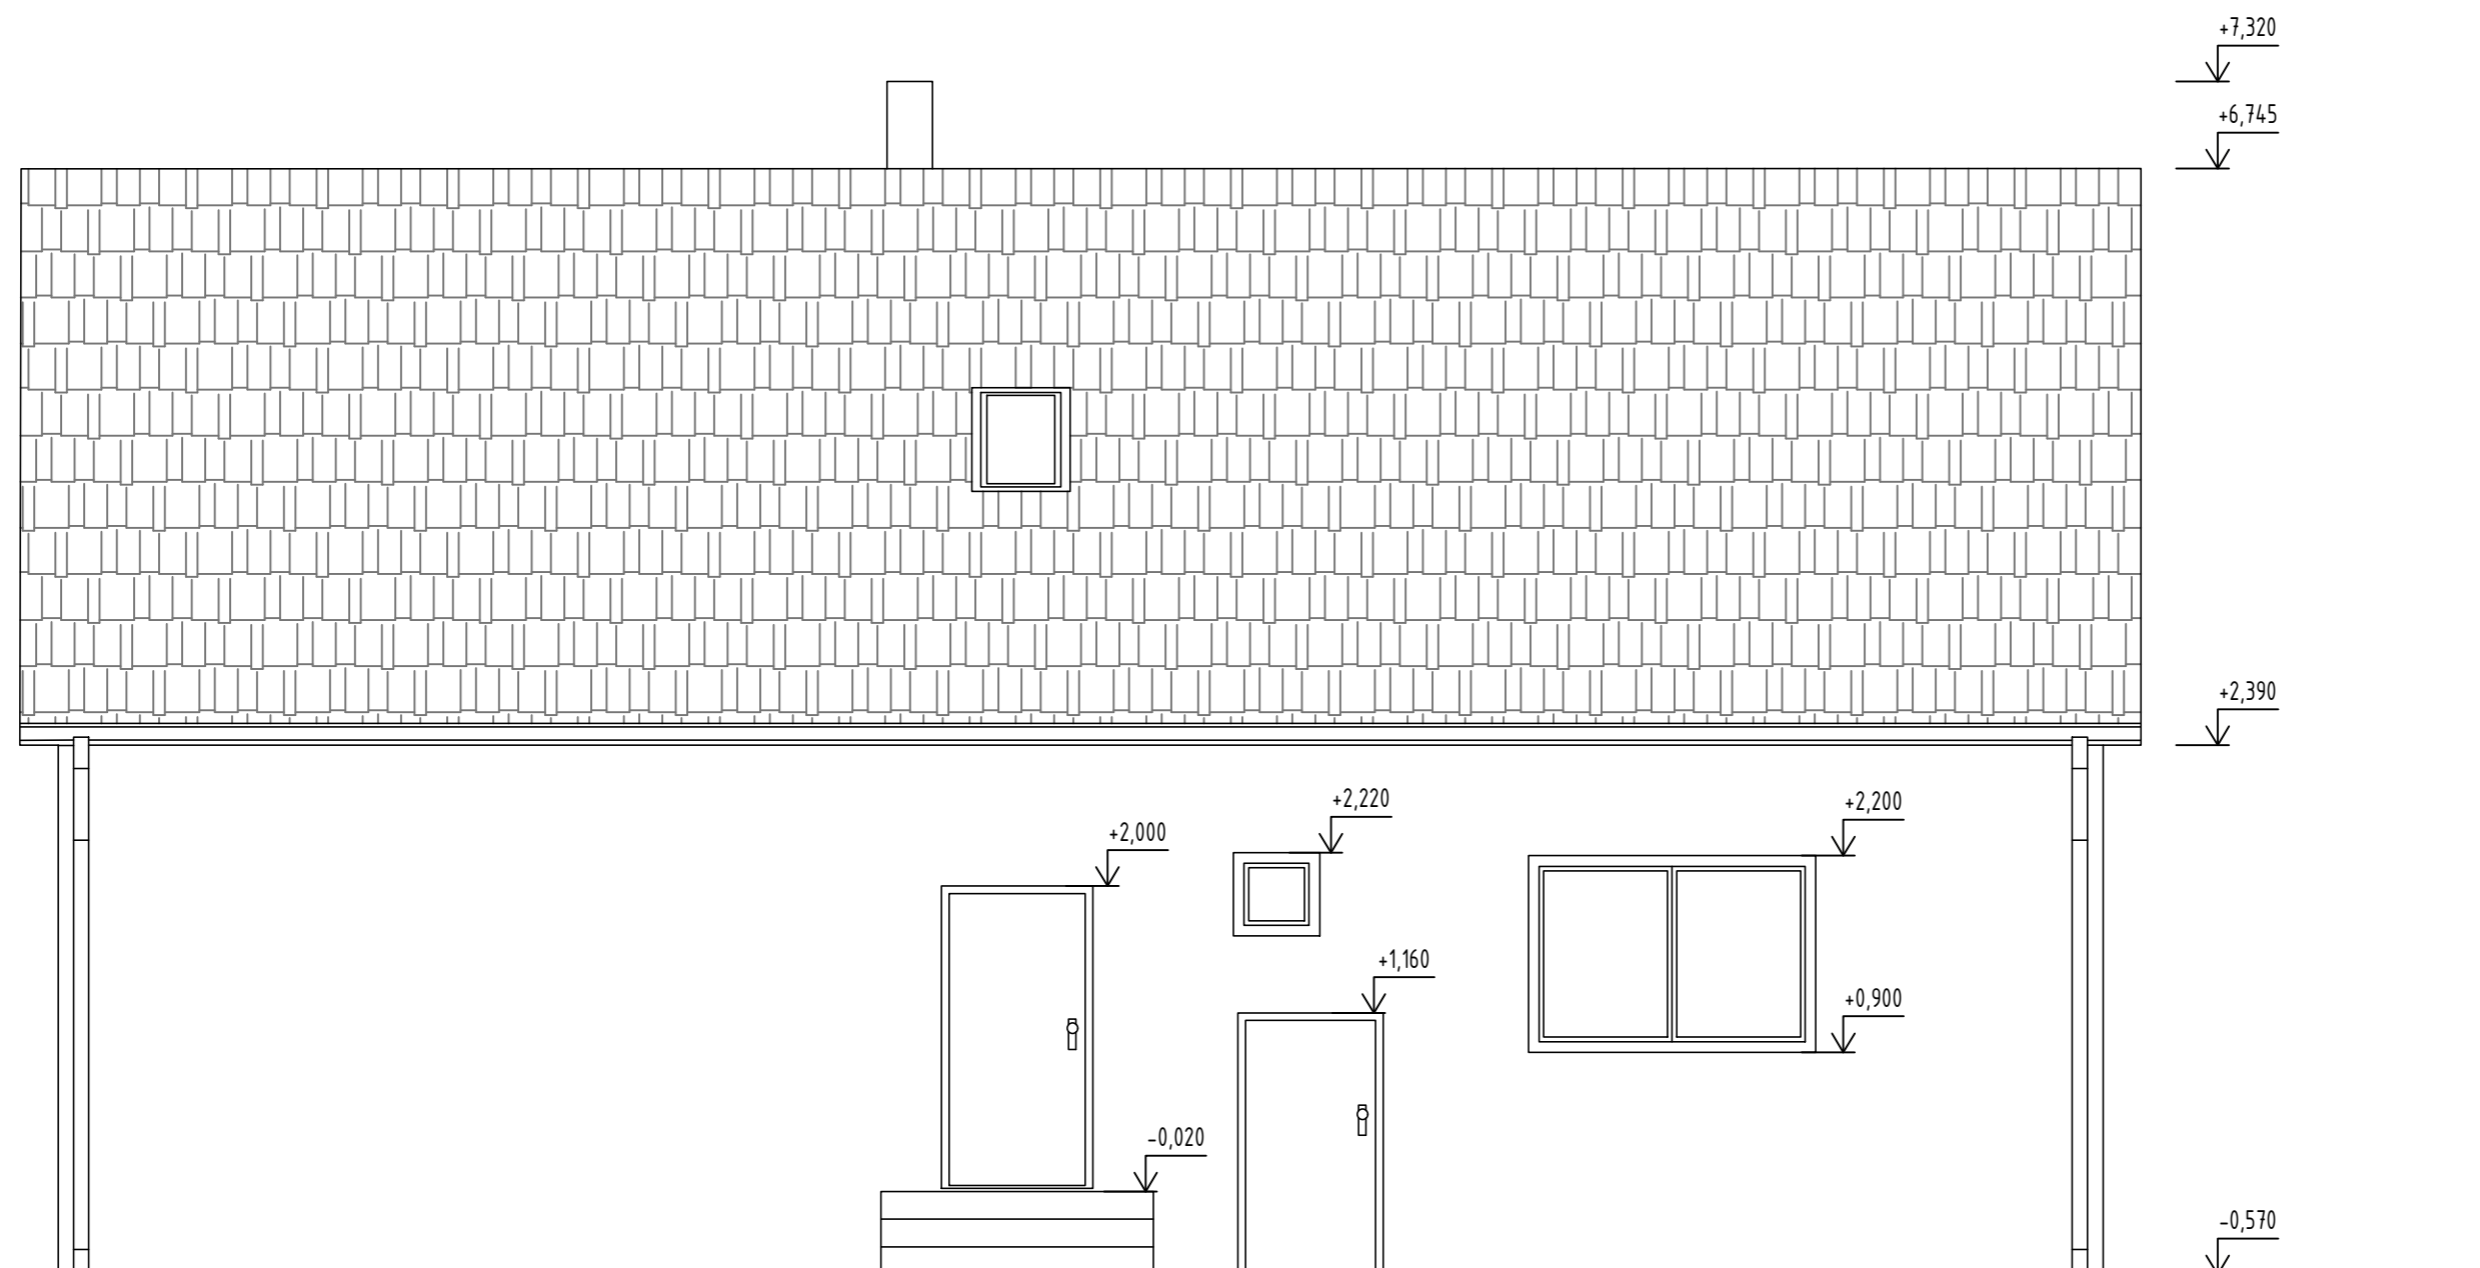

POHLAD SEVEROZÁPADNÝ

POHLAD JUHOVÝCHODNÝ

KÓPIA Č.

NÁZOV STAVBY

RODINNÝ DOM

MIESTO STAVBY:

OBEC: Michal na Ostrove
 KATASTRÁLNE ÚZEMIE: Michal na Ostrove
 ČÍSLO PARCELY: 99/6, 99/7

OBJEDNÁVATEĽ PD:

VYPRACOVAL:

Ing. arch. Winona Igarová

ČÍSLO VÝKRESU:

POHLÁDY-NÁVRH

DÁTUM: 07/2021 FORMÁT: 6x44 MIERKA: 1:50

ČÍSLO VÝKRESU: