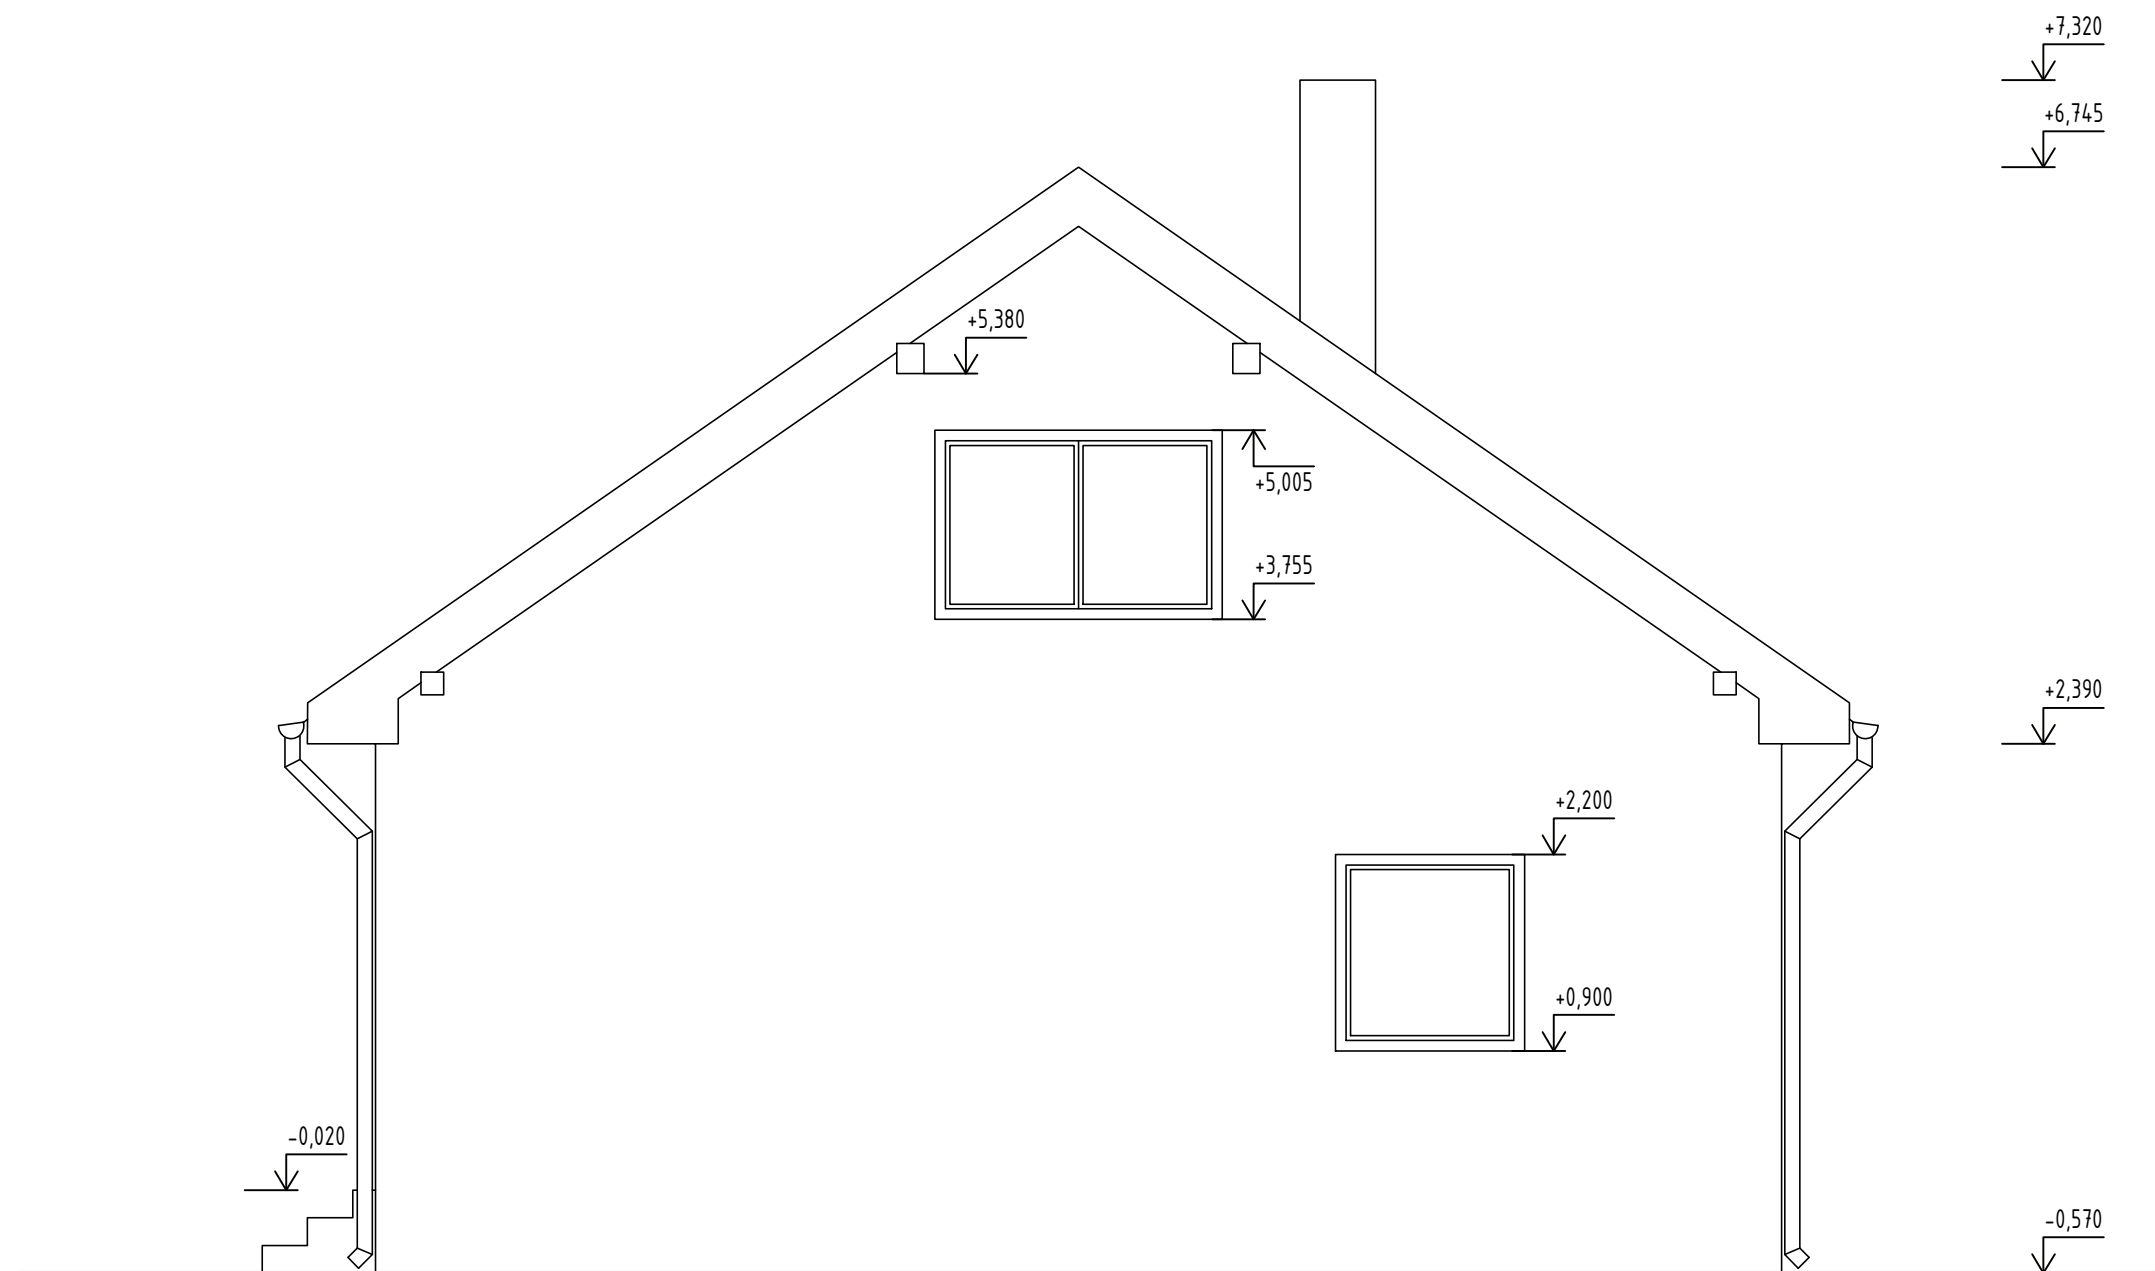

POHLAD JUHOZÁPADNÝ

POHLAD SEVEROVÝCHODNÝ

KÓPIA Č.

NÁZOV STAVBY

RODINNÝ DOM

MIESTO STAVBY:

OBEC: Michal na Ostrove
 KATASTRÁLNE ÚZEMIE: Michal na Ostrove
 ČÍSLO PARCELY: 99/6, 99/7

OBJEDNÁVATEL PD:

JUDr. Michal Sousedek
 Michal na Ostrove č.d. 17, 930 35 Michal na Ostrove

ZODPOVEDNÝ PROJEKTANT ČASTI PD

Ing. arch. Winona Igarová
 Nová Ves 7046/66 , Dunajská Streda, 929 01
 winonaigarova@gmail.com

VYPRACOVAL:

Ing. arch. Winona Igarová

ČÍSLO VÝKRESU:

POHLÁDY-NÁVRH

DÁTUM:	FORMÁT:	MIERKA:
07/2021	4xA4	1:50

ČÍSLO VÝKRESU:

12