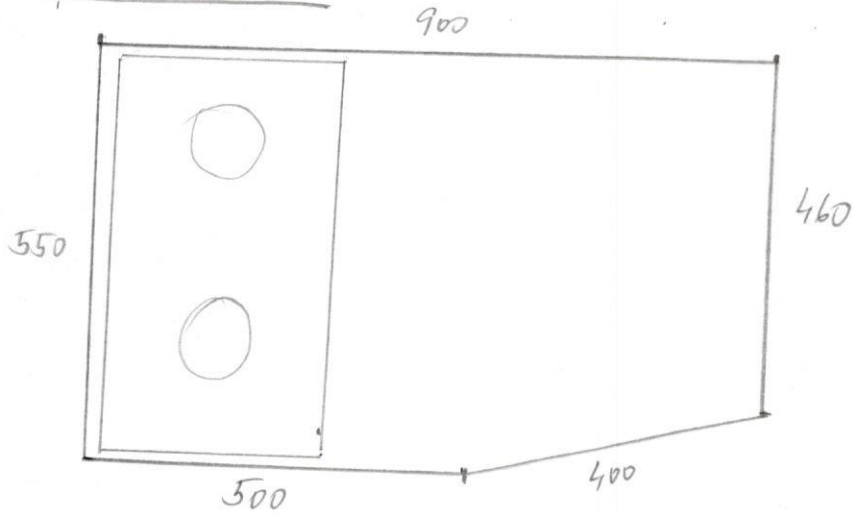

LUCHY ME

- DESKA
- IMITACE BUK
- VÁLNA DESKA

- SKŘÍŇKA
- ZAVĚŠENA (KAM)
- DESKO
- 1 POLICE
- DOLE OTEVĚRÁ, NAHOŘE DVĚŘKA
- BÍLÉ LAMINO

1 COUPELNA

SKLÍNÍKA S 10D UMYVADLEM, ZAVĚŠENA

SKLÍNÍKA Z BÍLÉHO LAMINA,
CELA PŘEDNÍ DVÍŘKA ZRCADLO
5 POLIC

KOUPELNA

SKŘÍŤKA S UMYVADLEM

DESKA - IMITACE BUK

ZBYTOK SKŘÍŤKY - BÍLÉ LÁHNO

ZAPUŠTĚNÉ UMYVADLO SE STOVÁKOVOU BÍLEMI

VLEVO JEDNA POLICE

V PRAVÉ POLOVINĚ BUDE PRAČKA