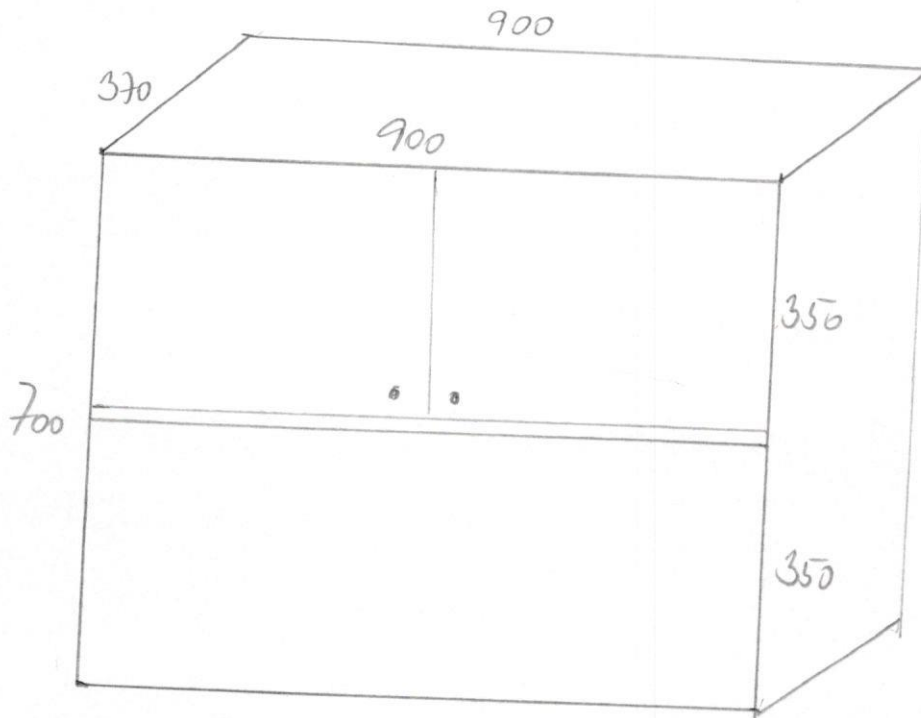

LUCHY ME

- DESKA
- IMITACE BUK
- VÁLNA DESKA

- SKŘÍŇKA
- ZAVĚŠENA (KAM)
- DESKO
- 1 POLICE
- DOLE OTEVĚRÁ, NAHOŘE DVĚŘKA
- BÍLÉ LAMINO

1 COUPELNA

SKLÍNÍKA S 10D UMYVADLEM, ZAVĚŠENA

SKLÍNÍKA Z BÍLÉHO LAMINA,
CELA PŘEDNÍ DVÍŘKA ZRCADLO
5 POLIC

KOUPELNA

SKŘÍŤKA S UMYVADLEM

DESKA - IMITACE BUK

ZBYTOK SKŘÍŤKY - BÍLÉ LÁHNO

ZAPUŠTĚNÉ UMYVADLO SE STOVÁKOVOU BÍLEMI

VLEVO JEDNA POLICE

V PRAVÉ POLOVINĚ BUDE PRAČKA