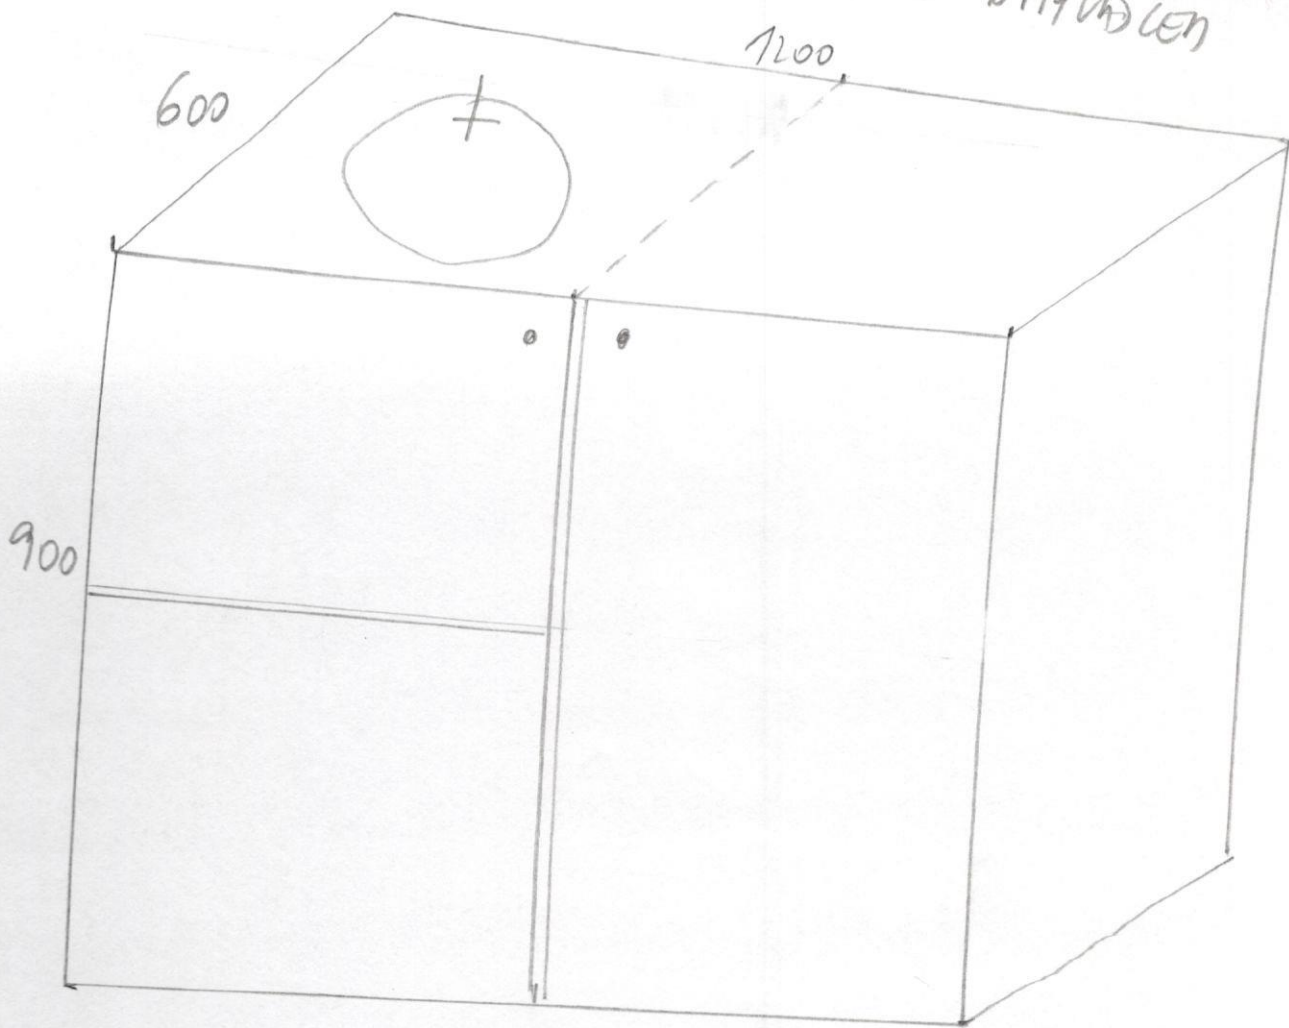

LUCHY ME

- DESKA
- IMITACE BUK
- VÁLNA DESKA

- SKŘÍŇKA
- ZAVĚŠENA (KAM)
- DESKO
- 1 POLICE
- DOLE OTEVĚRÁ, NAHOŘE DVĚŘKA
- BÍLÉ LAMINO

1 COUPELNA

SKLÍNÍKA S 10D UMYVADLEM, ZAVĚŠENA

SKLÍNÍKA Z BÍLÉHO LAMINA,
CELA PŘEDNÍ DVÍŘKA ZRCADLO
5 POLIC

KOUPELNA

SKŘÍŤKA S UMYVADLEM

DESKA - IMITACE BUK

ZBYTOK SKŘÍŤKY - BÍLÉ LÁHNO

ZAPUŠTĚNÉ UMYVADLO SE STOVÁKOVOU BÍLEMI

VLEVO JEDNA POLICE

V PRAVÉ POLOVINĚ BUDE PRAČKA